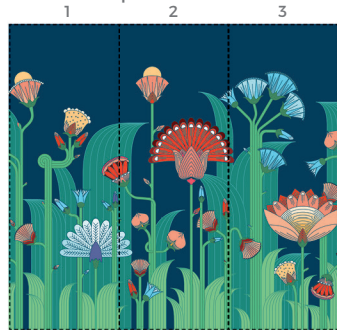

COLLECTION EVASION

Papier peint intissé • Wallpaper non woven

FRESQUE

Jardin Exotique - Collection Evasion