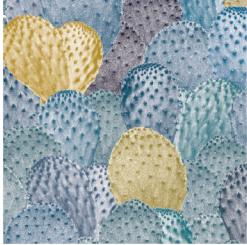

## COLLECTION VÉGÉTAL

Rouleaux de papier peint intissé • Wallpaper rolls non woven

Opuntia - Collection Végétal

**OPUNTIA**  
VEGOPU-E 0221 BLEU

3m x 44,7cm  
 • Aquapaper intissé mat pré-encollé\*  
 • Aquapaper intissé satiné lessivable\*\*  
 Raccord : 50 cm