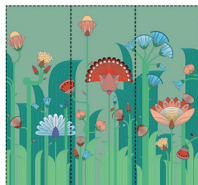

FRESQUE JARDIN EXOTIQUE

L. 268,2 x H. 270 cm

• Aquapaper intissé satiné lessivable**

Fresques raccordables entre elles pour couvrir de plus grande largeur

EVAJAR-F 0357 VERT