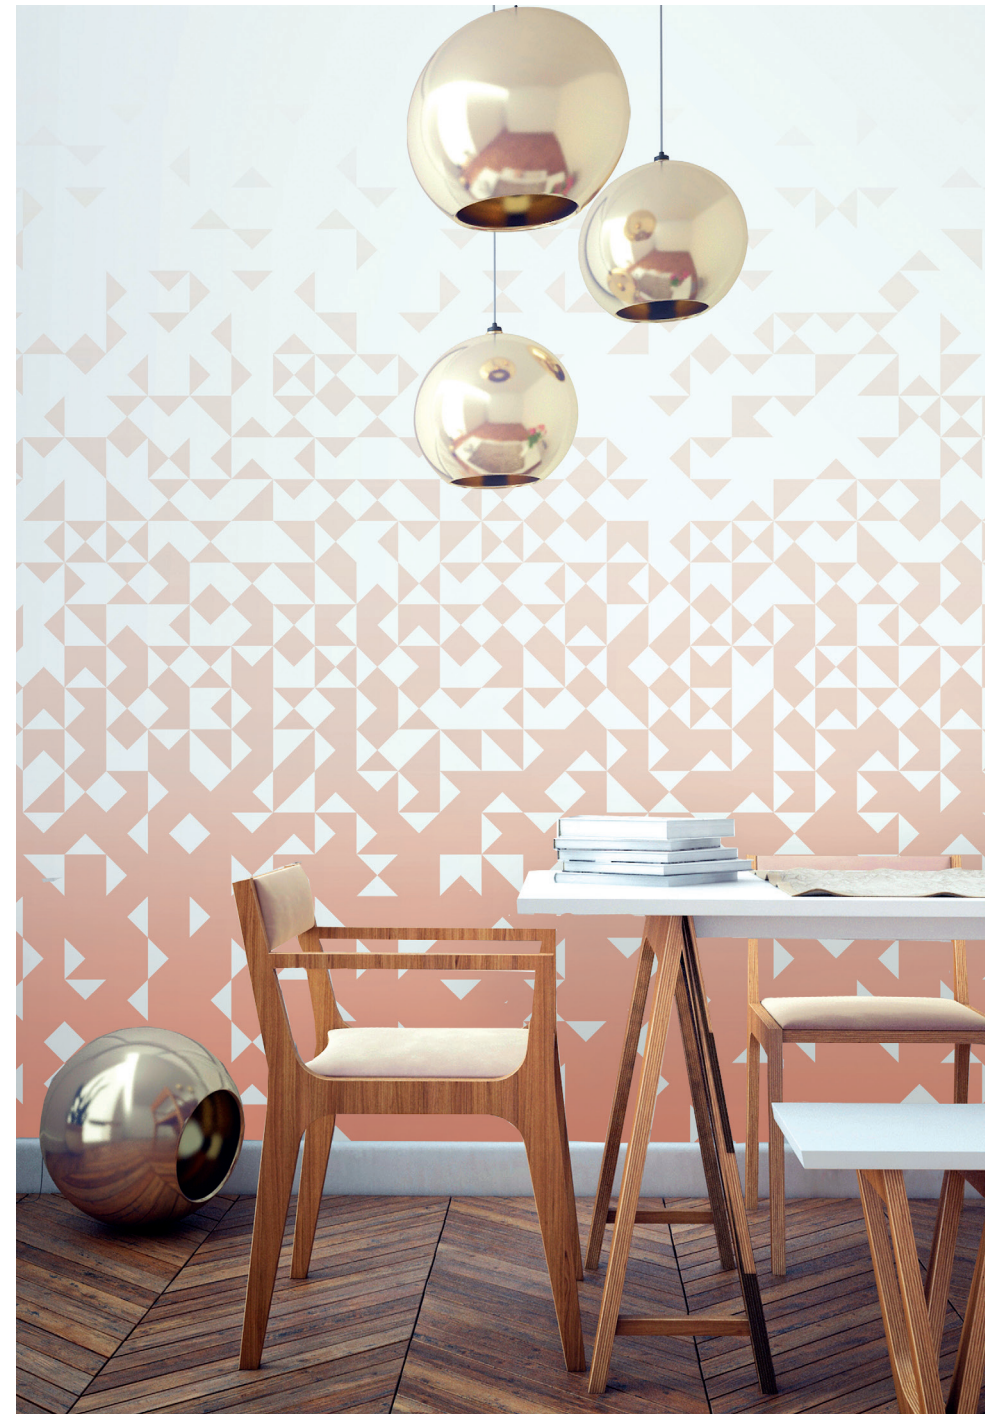

*matt pre-pasted **non woven washable