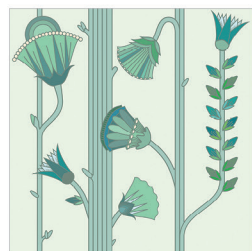

PAPIERS PEINTS

Papyrus - Collection Evasion

PAPIRUS

EVAPAP-E 0396 GRIS/VERT

3 m x 44,7 cm

• Aquapaper intissé mat pré-encollé*

• Aquapaper intissé satiné lessivable**

Raccord : 44,7 cm