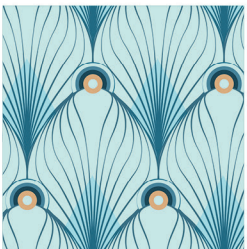

COLLECTION ART DÉCO

Rouleaux de papier peint intissé • Wallpaper rolls non woven

Paon - Collection Art Déco

PAON
ARTPAO-E 0253 BLEU

3m x 44,7cm
· Aquapaper intissé mat pré-encollé*
· Aquapaper intissé satiné lessivable**
Raccord : 25,8 cm