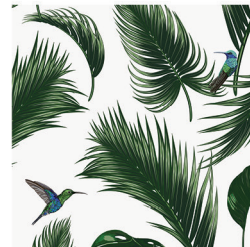

### PAPIER PEINT

Jungle - Collection Végétal

**JUNGLE**  
JUNJUN-R 0088 BLEU CANARD

10 m x 53 cm  
· Traditional wallpaper  
Raccord : 32 cm

**JUNGLE**  
JUNJUN-R 0093 VERT D'EAU

10 m x 53 cm  
· Traditional wallpaper  
Raccord : 32 cm