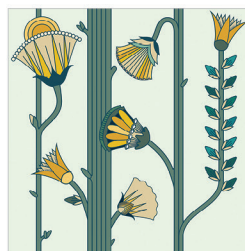

### PAPIRUS

EVAPAP-E 0397 VERT/BLEU

3 m x 44,7 cm

• Aquapaper intissé mat pré-encollé\*

• Aquapaper intissé satiné lessivable\*\*

Raccord : 44,7 cm