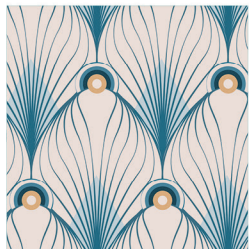

## COLLECTION ART DÉCO

Rouleaux de papier peint intissé • Wallpaper rolls non woven

Paon - Collection Art Déco

**PAON**  
ARTPAO-E 0253 BLEU

3m x 44,7cm  
 · Aquapaper intissé mat pré-encollé\*  
 · Aquapaper intissé satiné lessivable\*\*  
 Raccord : 25,8 cm