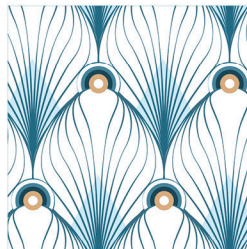

PAON
ARTPAO-E 0255 BLANC