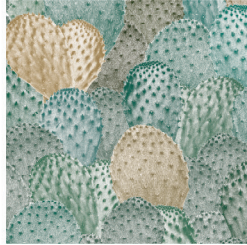

## COLLECTION VÉGÉTAL

Rouleaux de papier peint intissé • Wallpaper rolls non woven

Opuntia - Collection Végétal

**OPUNTIA**  
VEGOPU-E 0221 BLEU

3m x 44,7cm  
 • Aquapaper intissé mat pré-encollé\*  
 • Aquapaper intissé satiné lessivable\*\*  
 Raccord : 50 cm