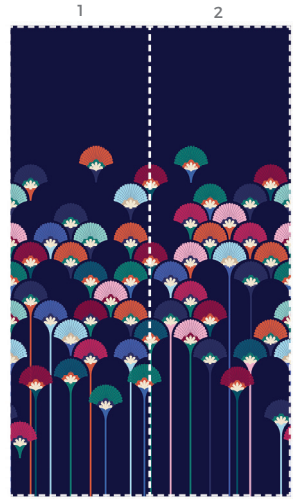

COLLECTION ART DÉCO

Papier peint intissé • Wallpaper non woven

FRESQUE

Palm - Collection Art Déco

ARTPAL-F 0414 BLEU