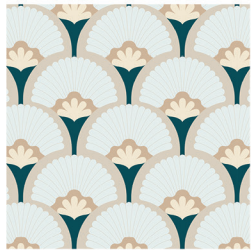

PALM
ARTPAL-R 0120 BLEU/BEIGE

10 m x 53 cm
• Traditional wallpaper
Raccord : 16 cm