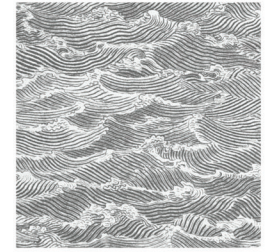

WAVES
VOYWAV-R 0311 GRIS SOURIS

10m x 53cm
· Traditional wallpaper
Raccord : 64 cm