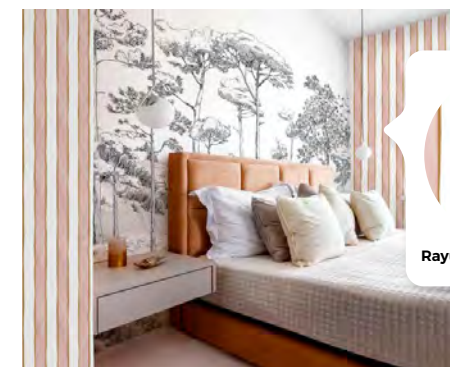

Miny Vichy - 1310 C2

Nuage - 1314 C3

Rayures British - 1311 C2

Retrouvez les 2100 revêtements coordonnés sur paper-mint.fr

FORMATS STANDARDS STANDARD SIZES

PACK H305 cm x L150 cm

PACK H160 cm x L156 cm

Les packs se raccordent sans limite.