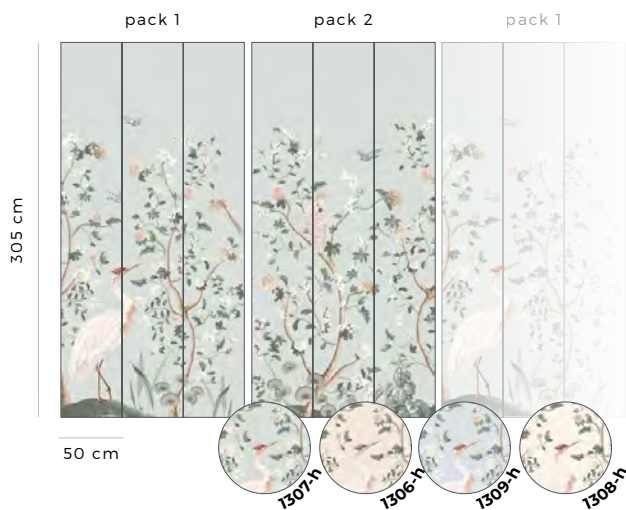

Pêche 1306-h

Dragée 1309-h

Plume 1308-h

FORMATS STANDARDS SIZES

PACK H305 cm x L150 cm

Coloris disponibles

DIMENSIONS PERSONNALISÉES

À l'aide de notre configurateur en ligne, choisissez