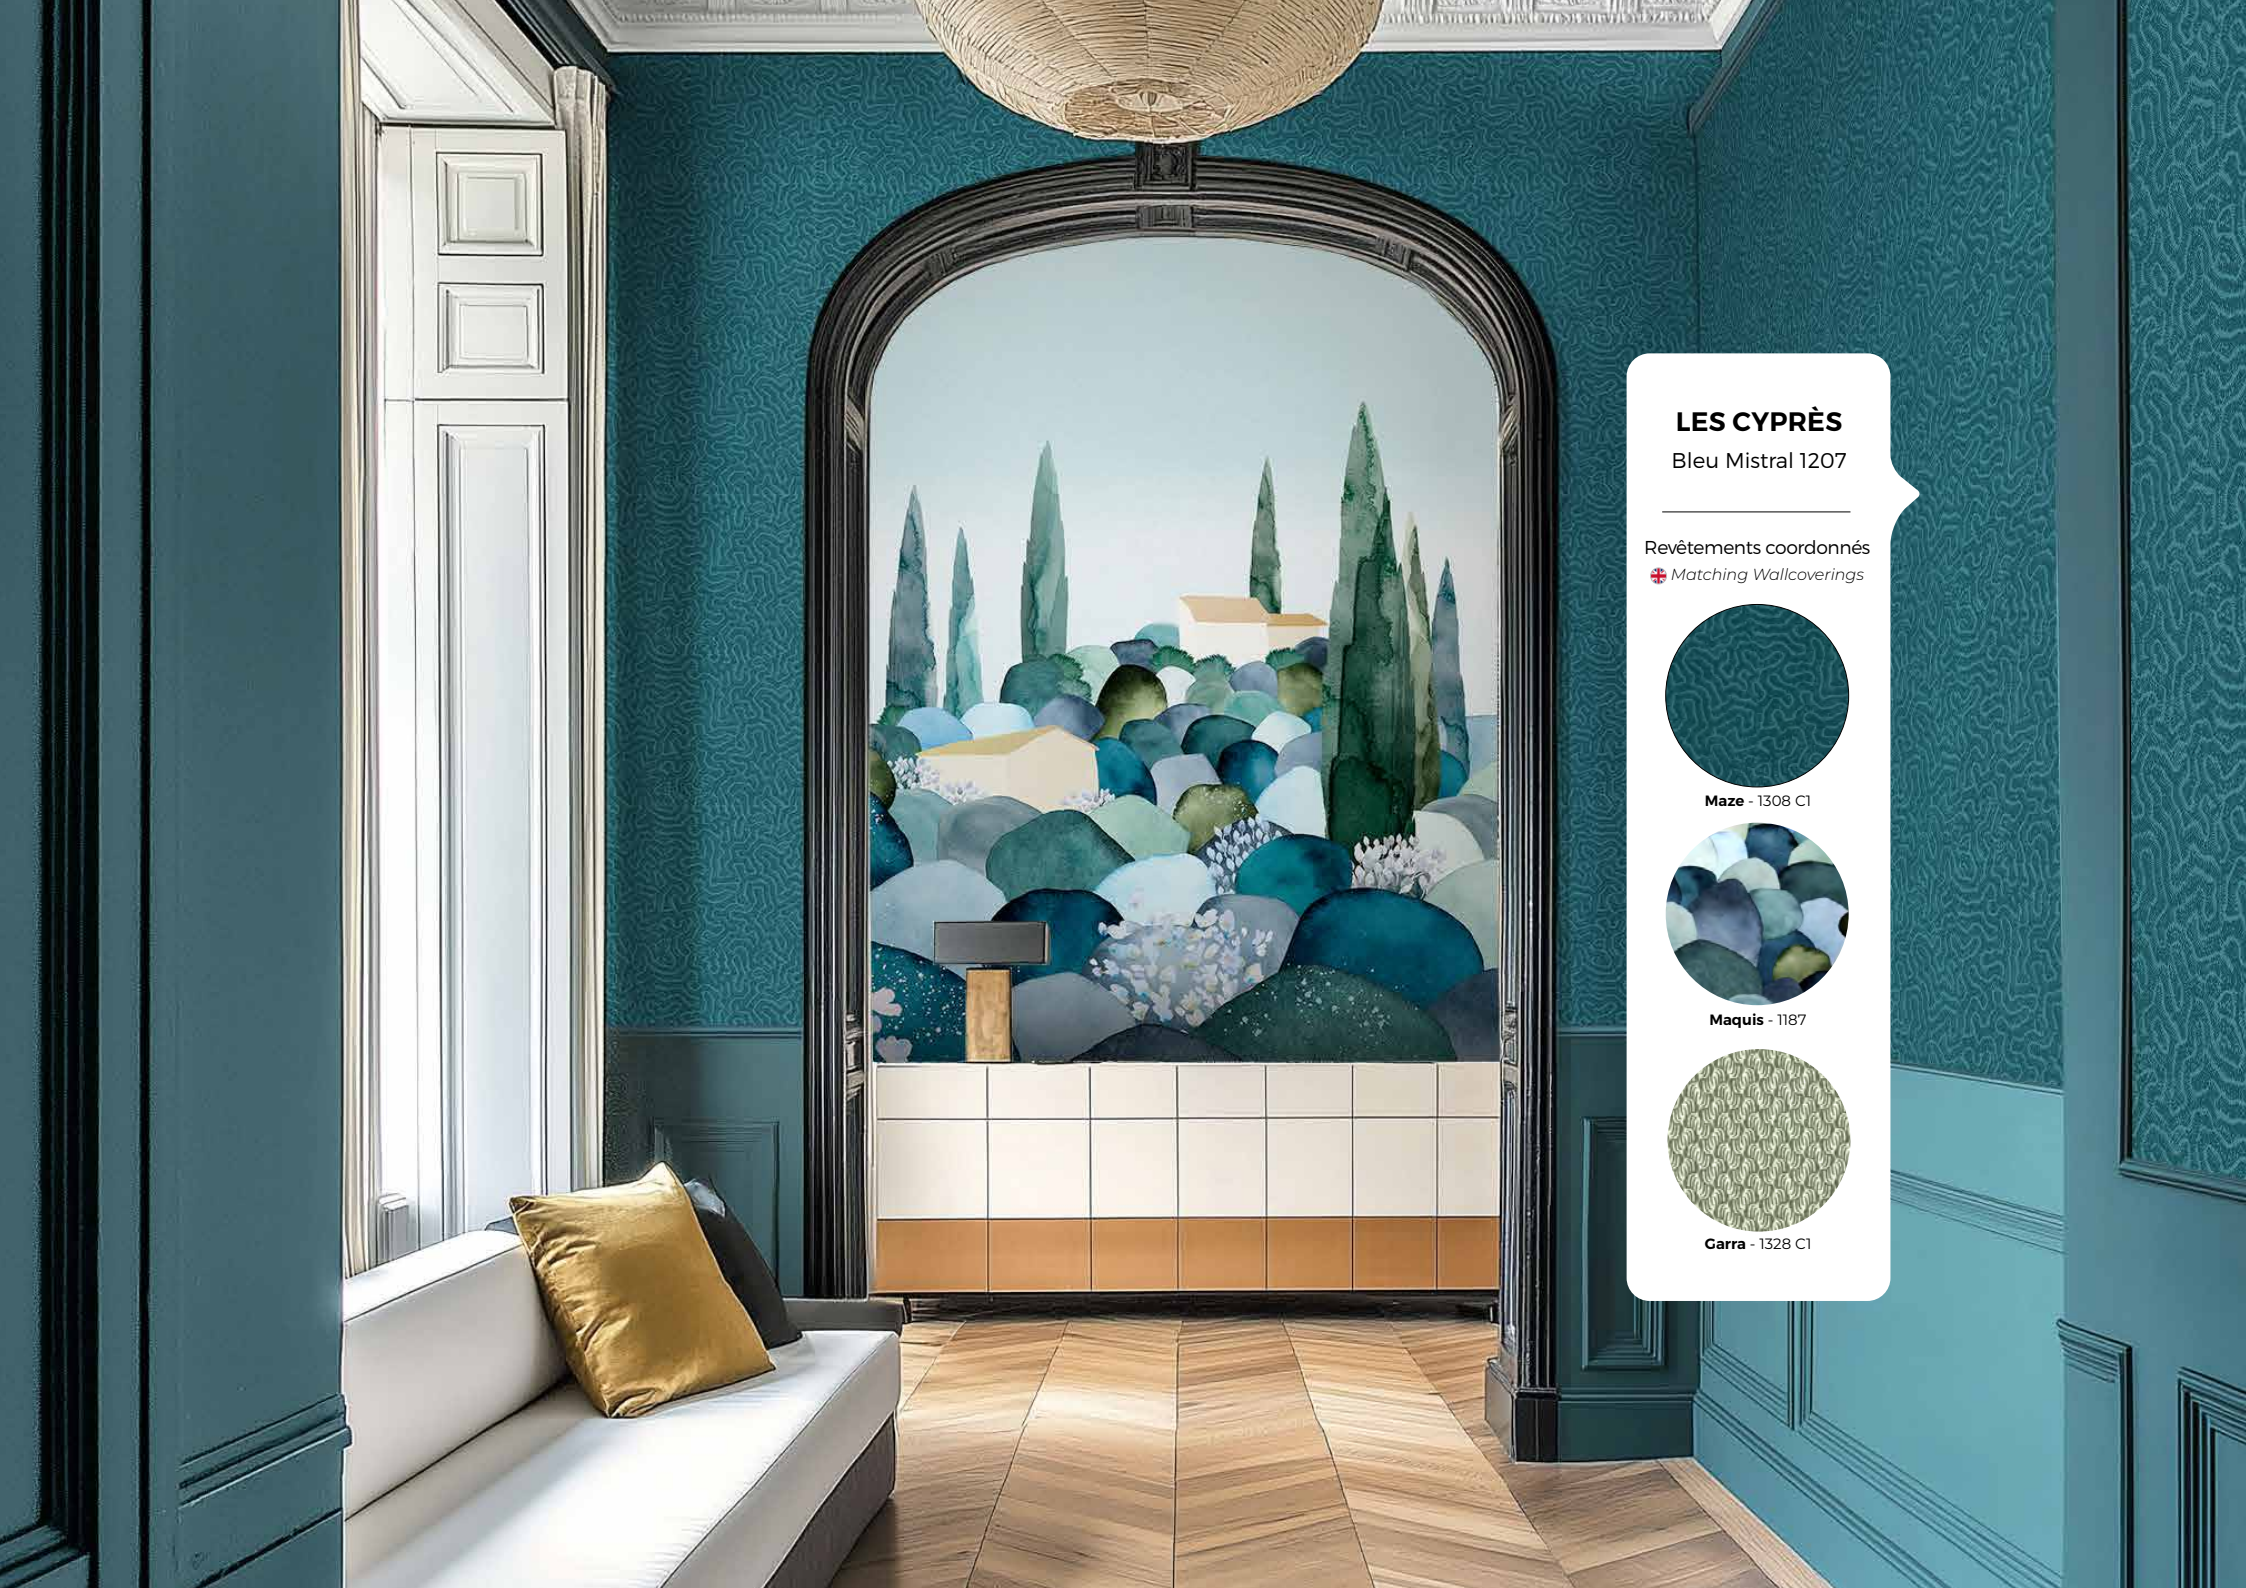

- Design
- Couleur
- Laize

Adaptation des couleurs et des motifs à la charte couleur de l'hôtel

*Exemple de projet
Sur-mesure*

LES CYPRÈS

Bleu Mistral 1207

Revêtements coordonnés

 Matching Wallcoverings

Maze - 1308 C1