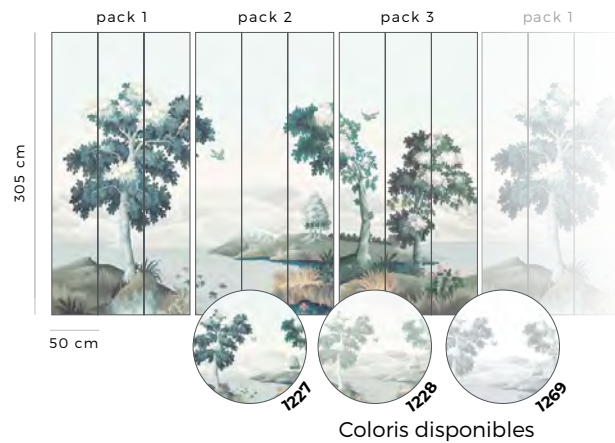

Bleu des champs 1227

Décor & revêtements coordonnés

BOURGOGNE • Bleu des champs 1227

FORMATS STANDARDS SIZES

PACK H305 cm x L150 cm

DIMENSIONS PERSONNALISÉES

À l'aide de notre configurateur en ligne, choisissez