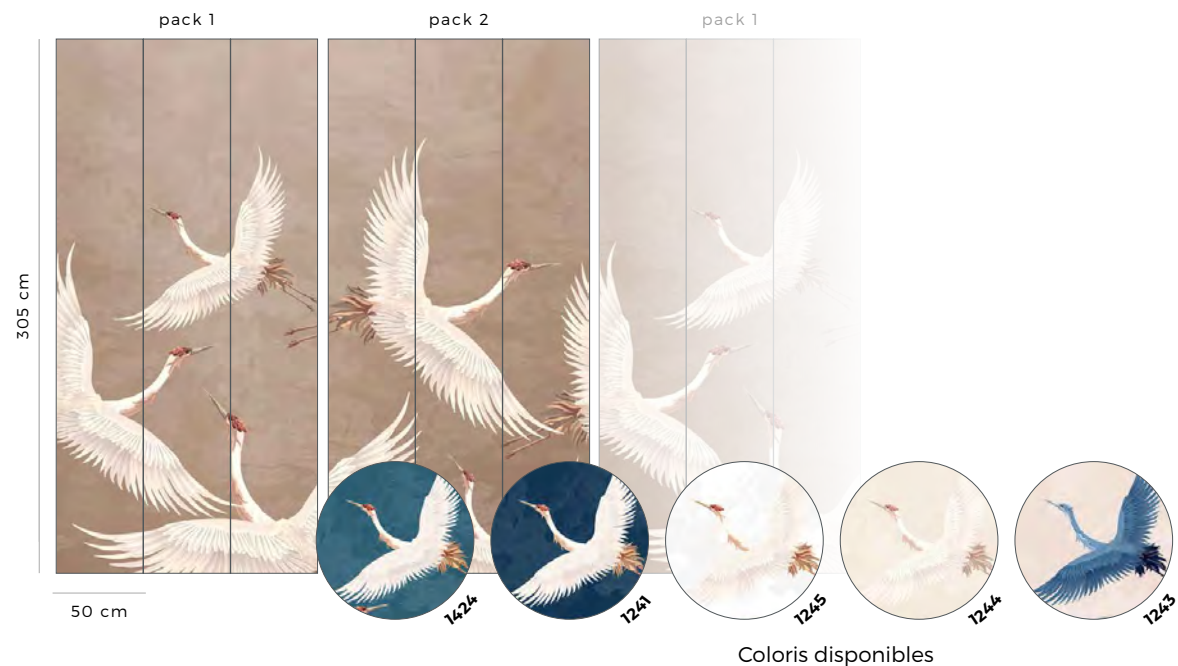

Nuvola Grandiosa

L'Envol du Héron

Nuvola Grandiosa

Lin Naturel B - 1348 C1

Retrouvez les 2100 revêtements coordonnés sur paper-mint.fr

 **FORMATS STANDARDS** STANDARD SIZES

PACK H305 cm x L150 cm

PACK H160 cm x L156 cm