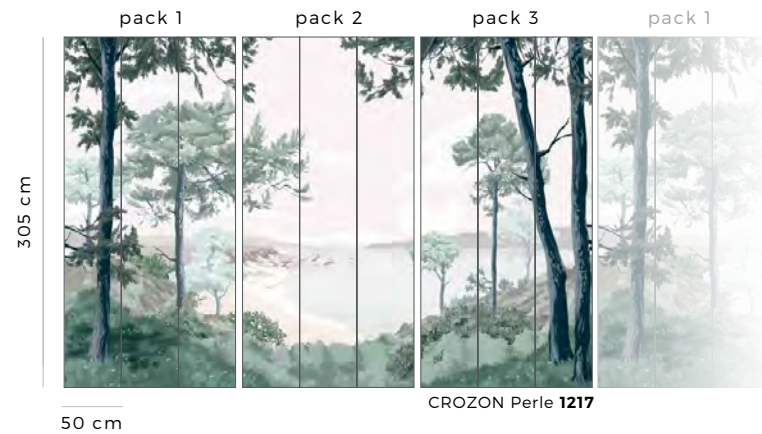

FORMATS STANDARDS STANDARD SIZES

PACK H305 cm x L150 cm