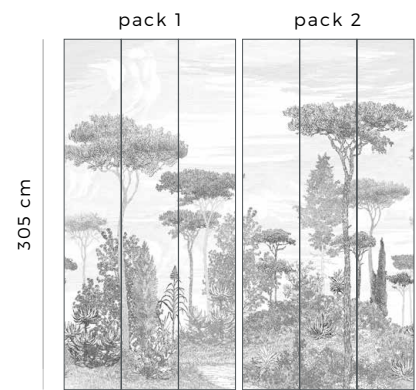

Antique 1089

Il Giardino 1090

FORÊT DE PINS

Grigio Umbro 1218

Nuage - 1320 C2

Lin Gaze - 1320 C1

Retrouvez les 2100 revêtements coordonnés sur paper-mint.fr

FORMATS STANDARDS STANDARD SIZES

PACK H305 cm x L150 cm

50 cm

PINÈDE Cypress Green 1098

Coloris disponibles

305 cm

FÔRET DE PINS Grigio Umbro 1218

50 cm

PACK H160 cm x L156 cm