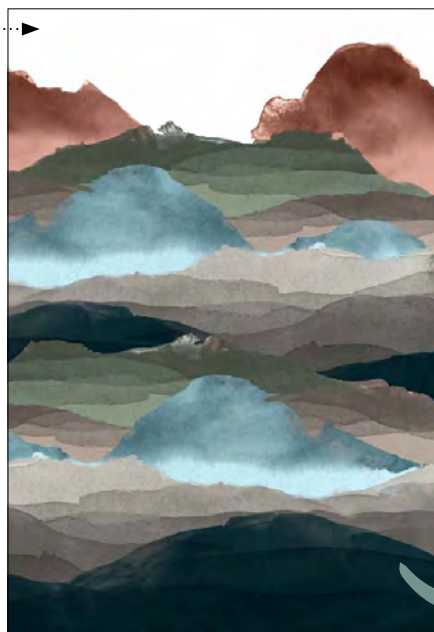

Résultat après modification

*Exemple de projet
Sur-mesure*