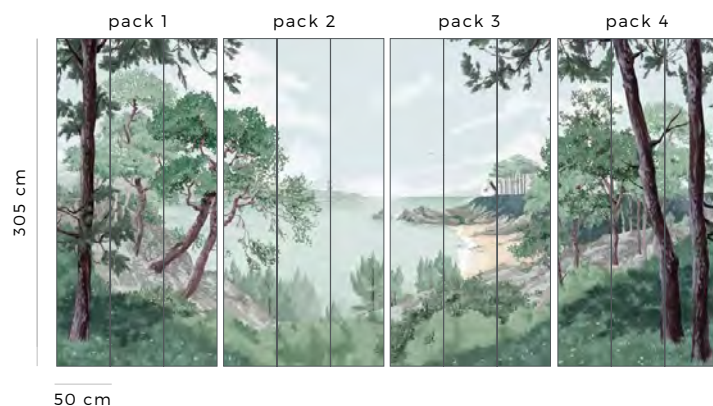

Bush - 1300 C1

Mini Linha - 1332 C3

BRETAGNE

Aigue-Marine 1095

Décor & revêtements coordonnés

BRETAGNE • Aigue-Marine 1095

FORMATS STANDARDS SIZES

PACK H305 cm x L150 cm