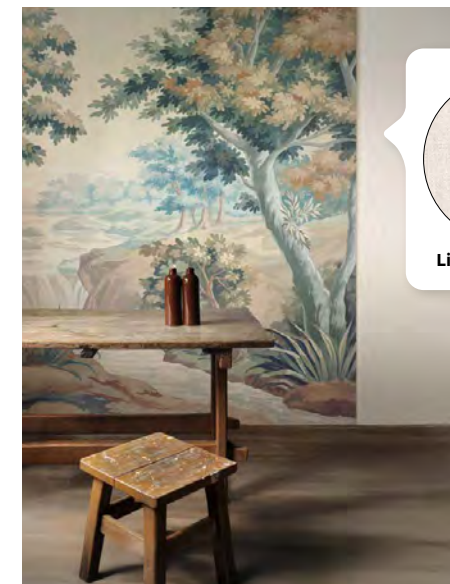

VAL DE LOIRE

Pastel 1224

Décors & revêtements coordonnés