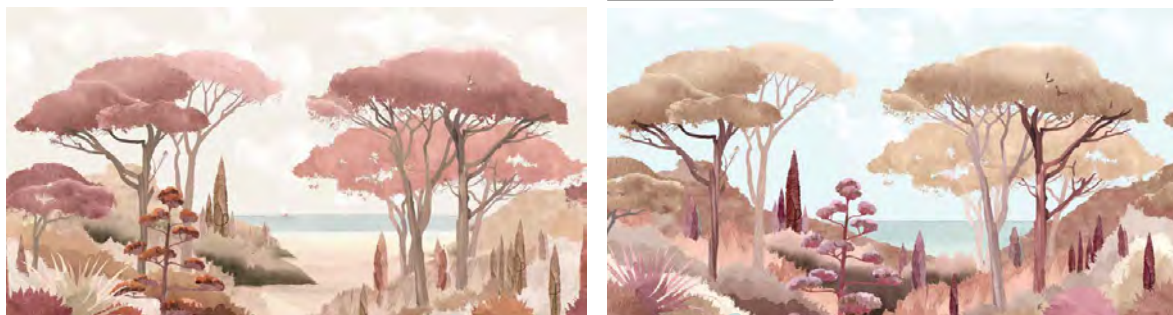

Riviera La Spiaggia

Ciliegia **R055**

Verde smeraldo **R058**

Glassato **R056**

Autres Déclinaisons

Riviera La Spiaggia
Ciliegia **R055**

Riviera
Été Indien **R041**

La «Riviera La Spiaggia» se décline sans la plage et le bateau.
Les couleurs sont également différentes dans les tons ocre et pourpre.