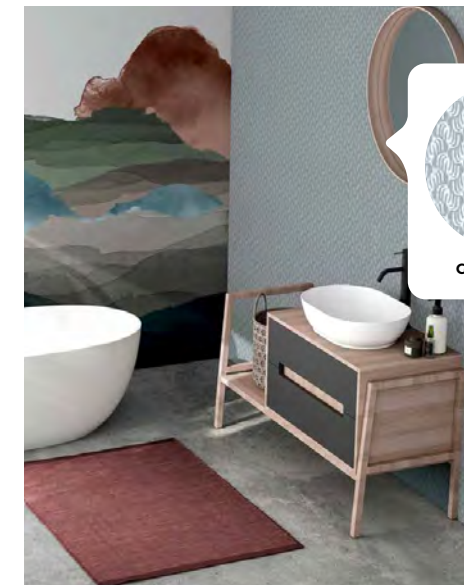

Lin Gaze - 1313 C3

Garra - 1325 C2

Retrouvez les 2100 revêtements coordonnés sur paper-mint.fr

FORMATS STANDARDS STANDARD SIZES

PACK H305 cm x L150 cm

PACK H160 cm x L156 cm

Les packs se raccordent sans limite.