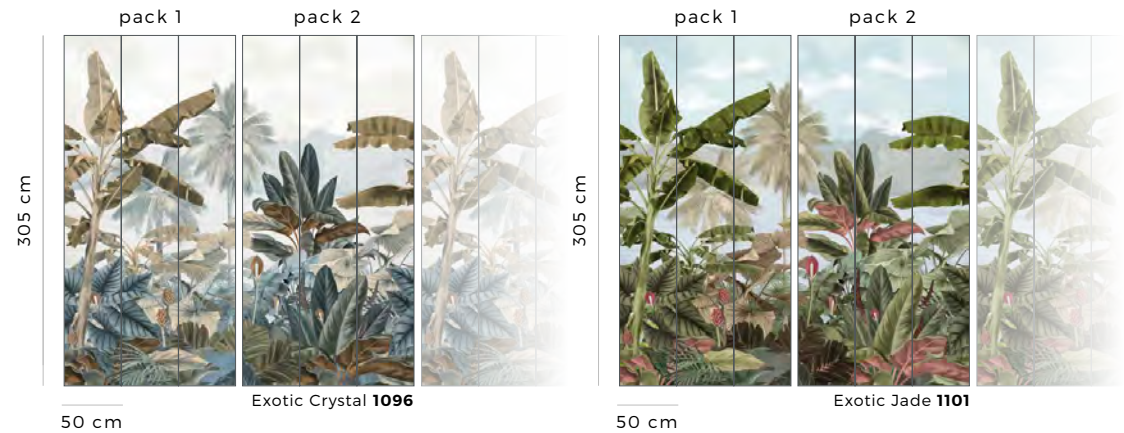

Retrouvez les 2100 revêtements coordonnés sur paper-mint.fr

FORMATS STANDARDS STANDARD SIZES

PACK H305 cm x L150 cm

PACK H160 cm x L156 cm

Les packs se raccordent sans limite.

Note : Les couleurs présentées sur ce document peuvent varier selon les supports (écrans, types de papier...). Veuillez vous référer aux échantillons réels pour un rendu plus précis.  The packs can be connected without limitation. Note: The colors shown in this document may vary depending on the medium (screens, paper types, etc.). Please refer to the actual samples for a more accurate representation.