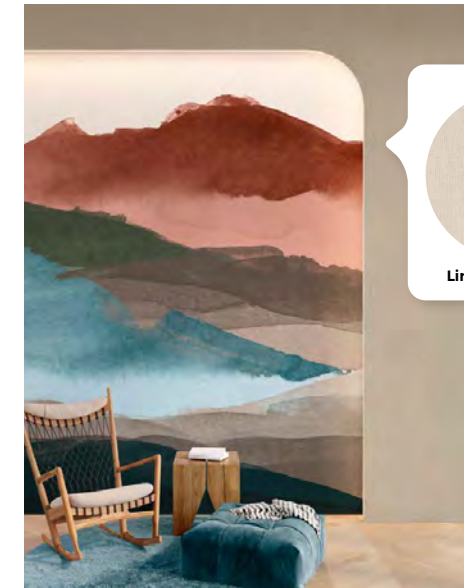

Bleu de Prusse 966

Autres Déclinaisons

HILLS

Moonlight R027

Earth Tones R026

Note : Les couleurs présentées sur ce document peuvent varier selon les supports (écrans, types de papier...). Veuillez vous référer aux échantillons réels pour un rendu plus précis. ✚ Note: The colors shown in this document may vary depending on the medium (screens, paper types, etc.). Please refer to the actual samples for a more accurate representation.