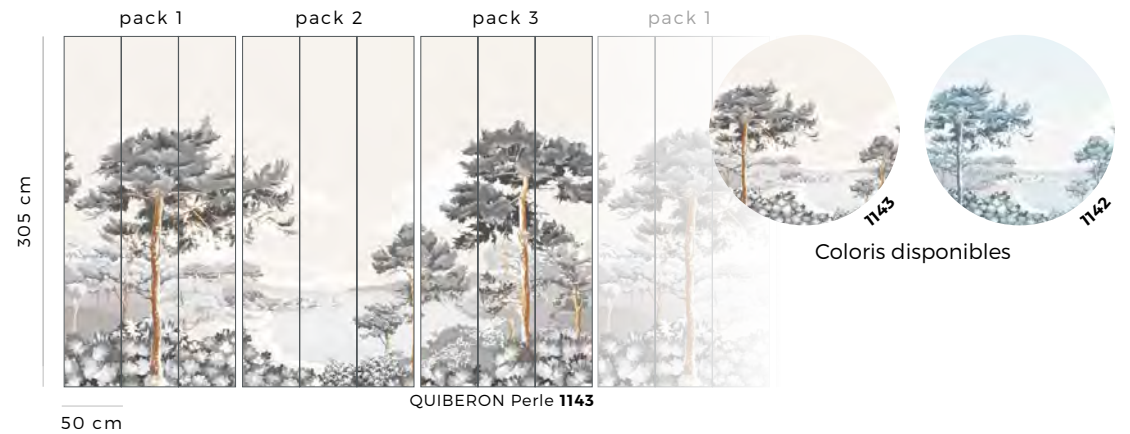

FORMATS STANDARDS STANDARD SIZES

PACK H305 cm x L150 cm