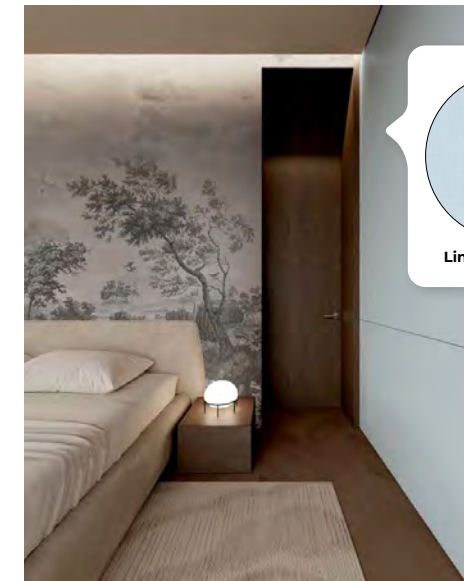

FONTAINEBLEAU

Grisaille 926

Décor & revêtements coordonnés

Lin Gaze - 1309 C3