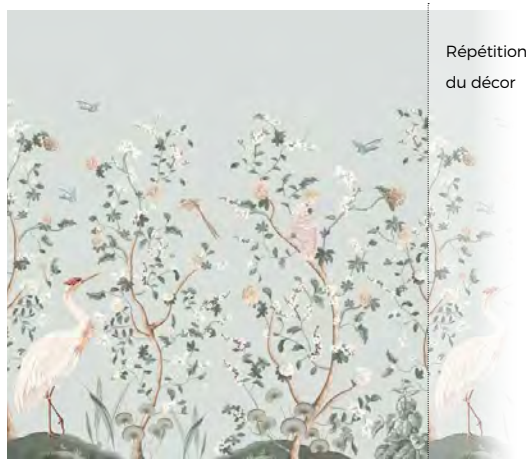

Retrouvez les 2100 revêtements coordonnés sur paper-mint.fr

CHINOISERIE & LE HÉRON

Amande 1307

Revêtements coordonnés

🇬🇧 Matching Wallcoverings

Millefleurs - 1427

Lin Naturel B - 1348 C2

CHINOISERIE ET LE HÉRON • Amande 1307-h