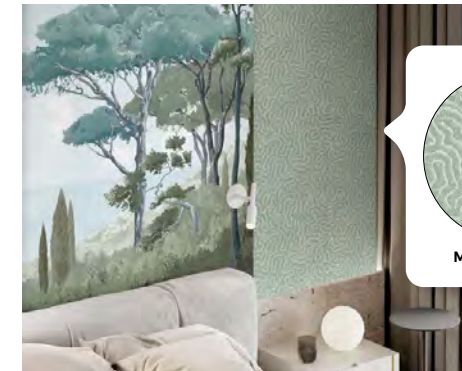

CÔTE D'AZUR

Vert de Gris 1156

Décor & revêtements coordonnés

CÔTE D'AZUR • Vert de Gris 1156

Ocre Rouge 1214

FORMATS STANDARDS SIZES

PACK H305 cm x L150 cm

PACK H160 cm x L156 cm

DIMENSIONS PERSONNALISÉES

À l'aide de notre configurateur en ligne, choisissez

- Les dimensions de votre décor
- Le type de papier
- Le centrage du décor

🇬🇧 CUSTOM SIZES

Using our online configurator, choose:

- The dimensions of your design
- The type of paper
- The centering of the design

PROJET SUR-MESURE

Tous les éléments du décor sont entièrement modifiables : couleurs, design et composition peuvent être adaptés pour correspondre à 100 % à votre projet.

🇬🇧 CUSTOM-MADE PROJECT

All elements of the decor are fully customizable: colors, design, and composition can be adapted to match your project 100%.

Note : Les couleurs présentées sur ce document peuvent varier selon les supports. Veuillez vous référer aux échantillons réels pour un rendu plus précis.
🇬🇧 The colors shown in this document may vary depending on the medium (screens, etc.). Please refer to the actual samples for a more accurate representation.

Retrouvez les 2100 revêtements coordonnés sur paper-mint.fr