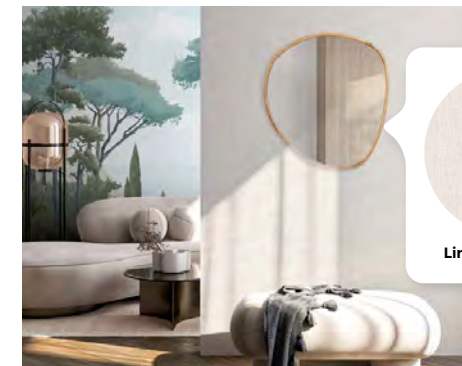

Retrouvez les 2100 revêtements coordonnés sur paper-mint.fr