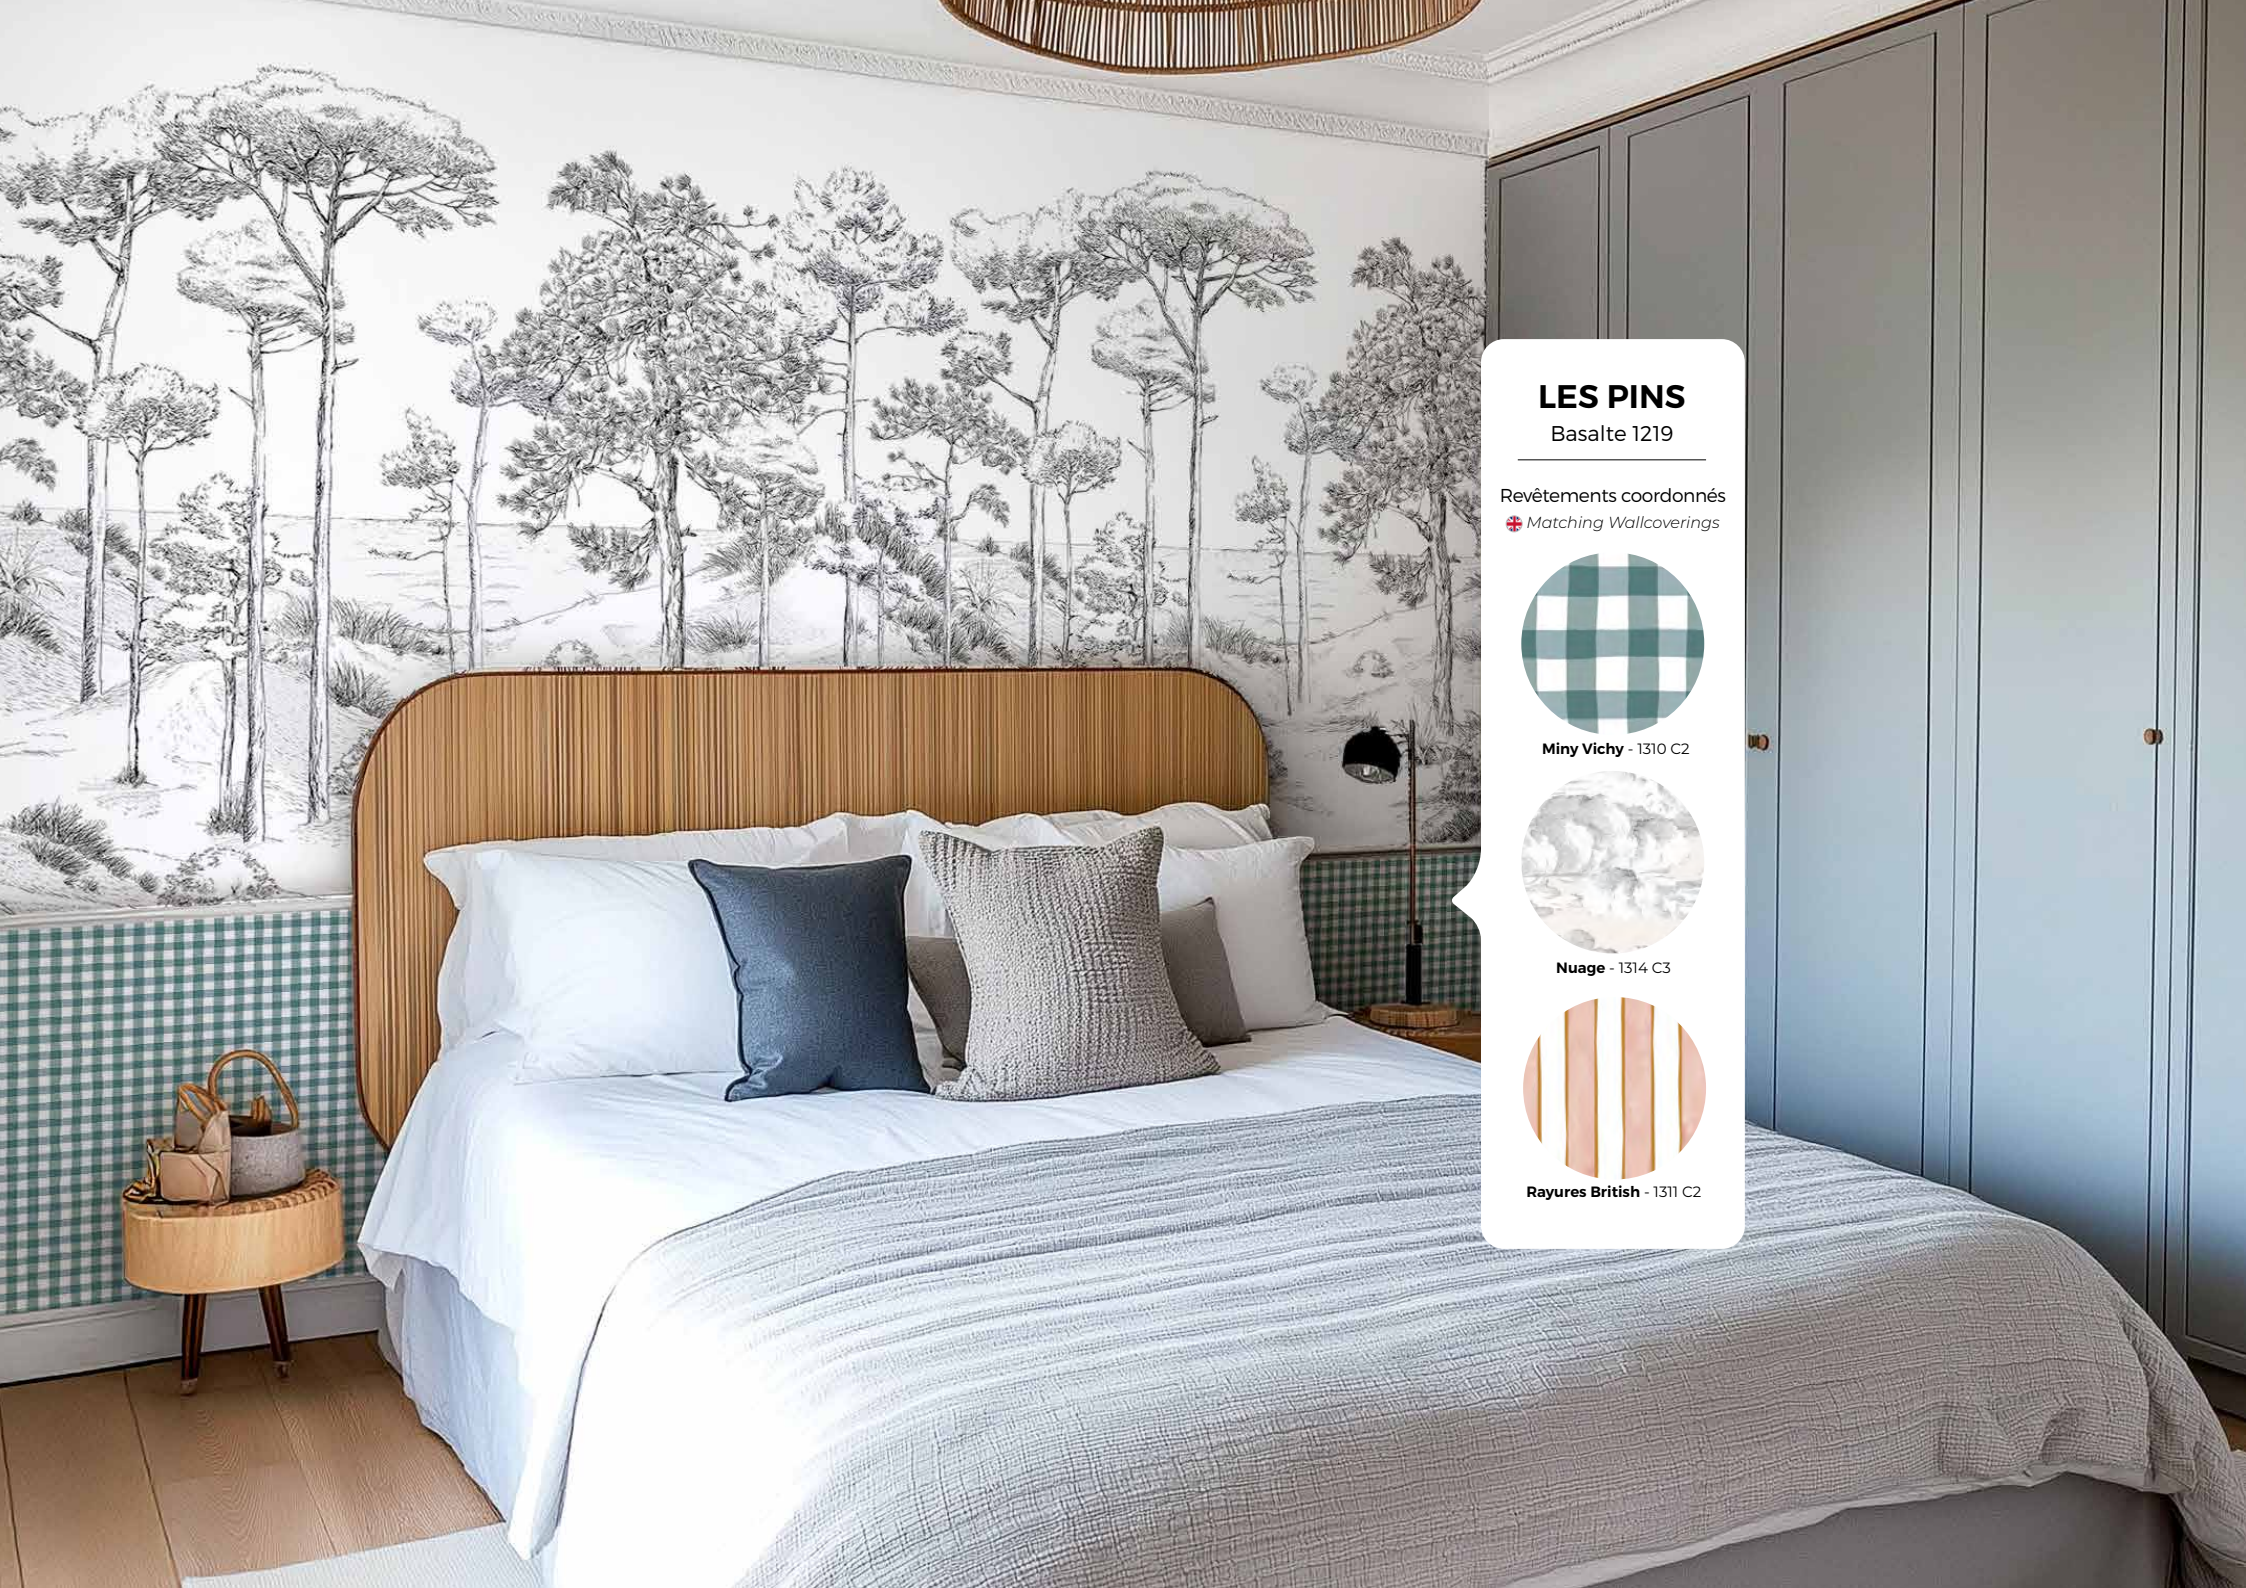

- Design
- Couleur
- Laize

Décor d'origine

Résultat après modification

*Exemple de projet
Sur-mesure*

LES PINS

Basalte 1219

Revêtements coordonnés

✚ Matching Wallcoverings