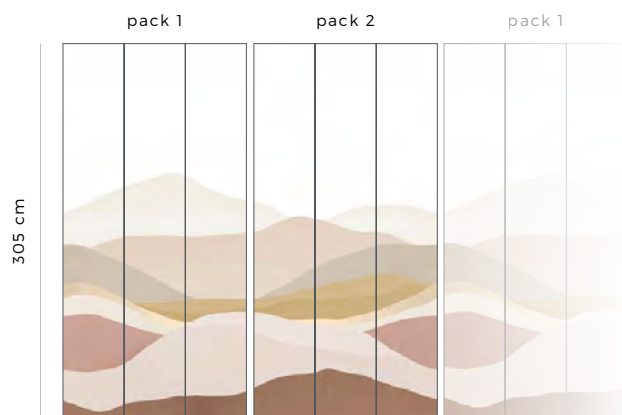

305 cm

PACK H160 cm x L156 cm

160 cm

Coloris disponibles

DIMENSIONS PERSONNALISÉES

À l'aide de notre configurateur en ligne, choisissez

- Les dimensions de votre décor
- Le type de papier
- Le centrage du décor