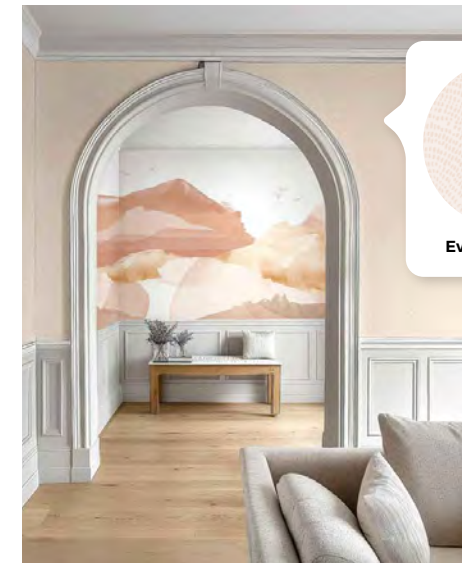

Evento - 1317 C2

Retrouvez les 2100 revêtements coordonnés sur **paper-mint.fr**