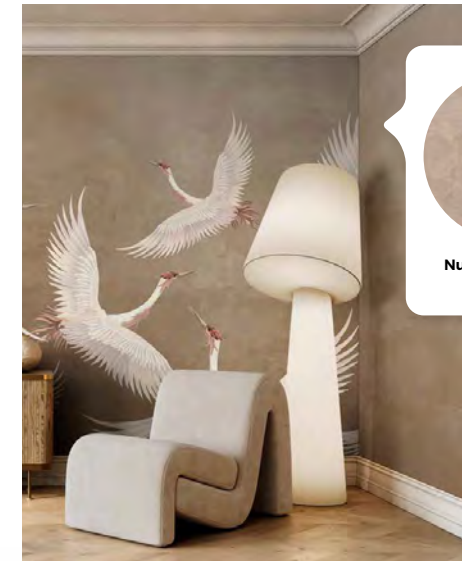

✚ Matching Wallcoverings

Fresque Nuvola Grandiosa
Bronze 1420

Lin Naturel B - 1348 C1

L'ENVOL DU HÉRON • Bronze 1242

L'ENVOL DU HÉRON

Bronze 1242

Décor & revêtements coordonnés

Nuvola Grandiosa
Bronze