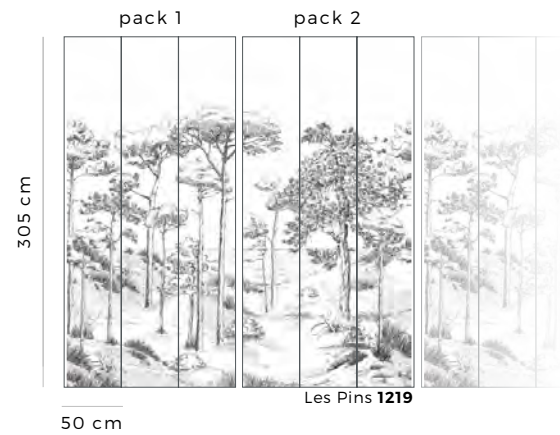

Lin Gaze - 1323 C1

Petite Canopée - 1212

Corteccia - 1326 C1

Retrouvez les 2100 revêtements coordonnés sur [paper-mint.fr](https://www.paper-mint.fr)

FORMATS STANDARDS STANDARD SIZES

PACK H305 cm x L150 cm