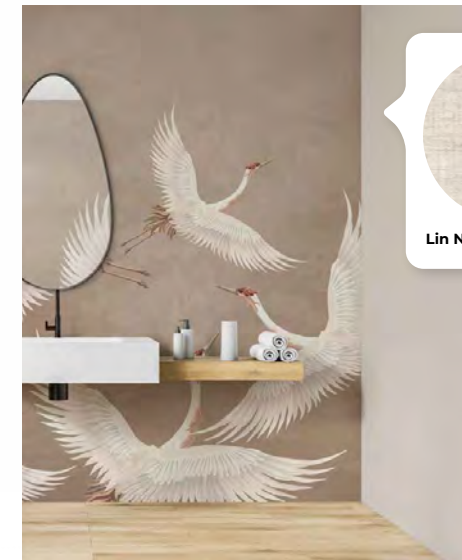

✚ Matching Wallcoverings

Fresque Nuvola Grandiosa
Bronze 1420

Lin Naturel B - 1348 C1

L'ENVOL DU HÉRON • Bronze 1242

L'ENVOL DU HÉRON

Bronze 1242

Décor & revêtements coordonnés

Nuvola Grandiosa
Bronze

Nuvola Grandiosa

L'Envol du Héron

Nuvola Grandiosa

Lin Naturel B - 1348 C1

Retrouvez les 2100 revêtements coordonnés sur paper-mint.fr

 **FORMATS STANDARDS** STANDARD SIZES

PACK H305 cm x L150 cm

PACK H160 cm x L156 cm