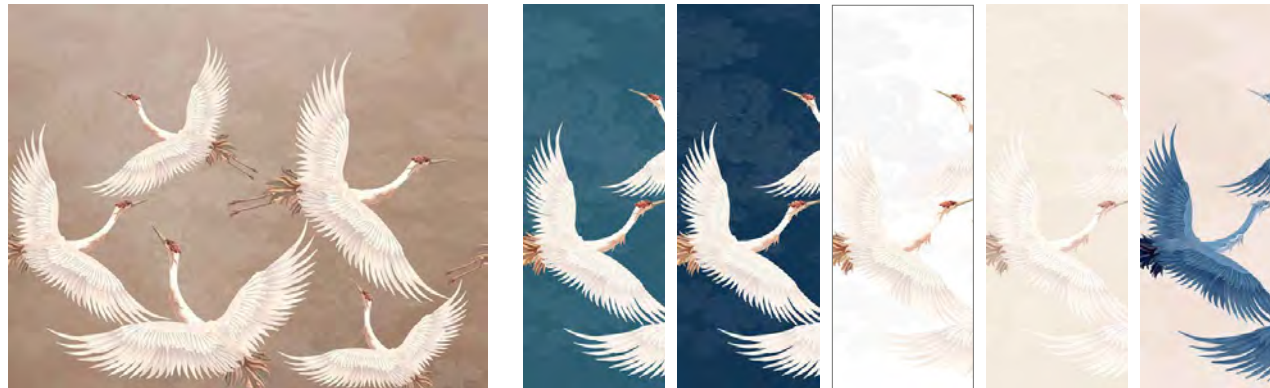

✚ Matching Wallcoverings

Fresque Nuvola Grandiosa
Bronze 1420

Lin Naturel B - 1348 C1

L'ENVOL DU HÉRON • Bronze 1242

L'ENVOL DU HÉRON

Bronze 1242

Décor & revêtements coordonnés

Nuvola Grandiosa
Bronze