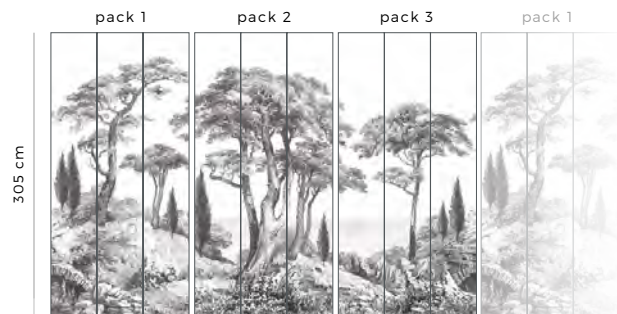

Mini Linha - 1304 C2

PORQUEROLLES • Gris Phyllade 1145

Répétition du décor

FORMATS STANDARDS SIZES

PACK H305 cm x L150 cm

50 cm

PACK H160 cm x L156 cm

78 cm