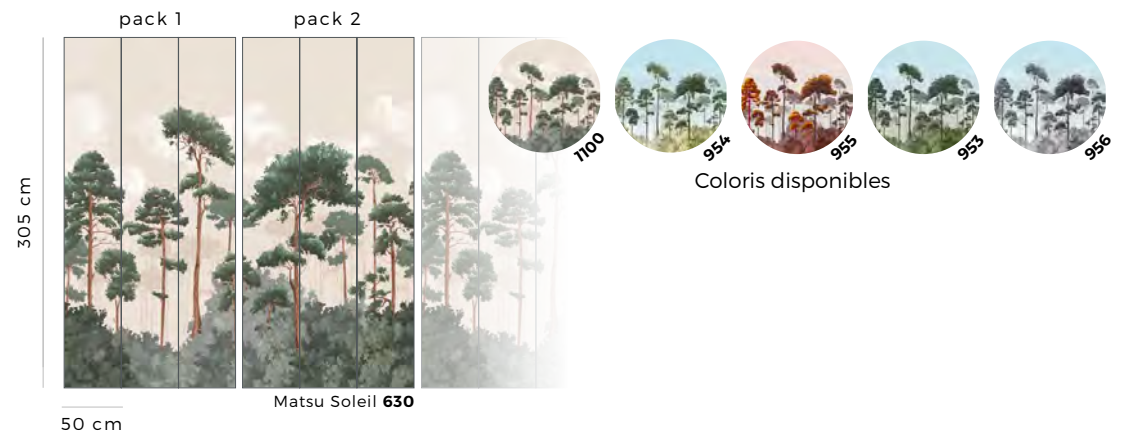

FORMATS STANDARDS STANDARD SIZES

PACK H305 cm x L150 cm