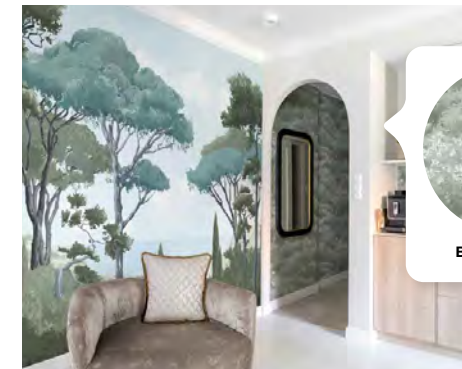

CÔTE D'AZUR

Vert de Gris 1156

Décor & revêtements coordonnés

CÔTE D'AZUR • Vert de Gris 1156

Ocre Rouge 1214

FORMATS STANDARDS SIZES

PACK H305 cm x L150 cm

PACK H160 cm x L156 cm

DIMENSIONS PERSONNALISÉES

À l'aide de notre configurateur en ligne, choisissez

- Les dimensions de votre décor
- Le type de papier
- Le centrage du décor

🇬🇧 CUSTOM SIZES

Using our online configurator, choose:

- The dimensions of your design
- The type of paper
- The centering of the design

PROJET SUR-MESURE

Tous les éléments du décor sont entièrement modifiables : couleurs, design et composition peuvent être adaptés pour correspondre à 100 % à votre projet.

🇬🇧 CUSTOM-MADE PROJECT

All elements of the decor are fully customizable: colors, design, and composition can be adapted to match your project 100%.

Note : Les couleurs présentées sur ce document peuvent varier selon les supports. Veuillez vous référer aux échantillons réels pour un rendu plus précis.
🇬🇧 The colors shown in this document may vary depending on the medium (screens, etc.). Please refer to the actual samples for a more accurate representation.

Retrouvez les 2100 revêtements coordonnés sur paper-mint.fr