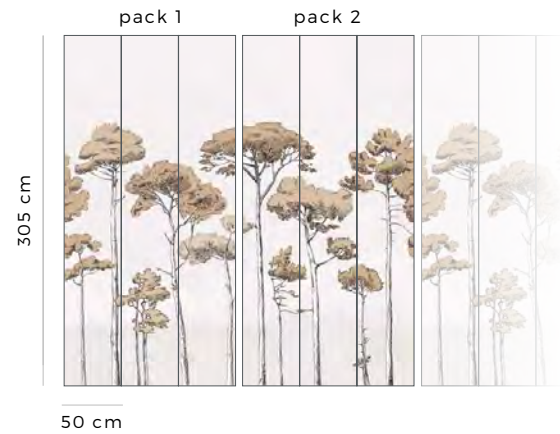

Lin Gaze - 1323 C1

Petite Canopée - 1212

Corteccia - 1326 C1

Retrouvez les 2100 revêtements coordonnés sur [paper-mint.fr](https://www.paper-mint.fr)

FORMATS STANDARDS STANDARD SIZES

PACK H305 cm x L150 cm