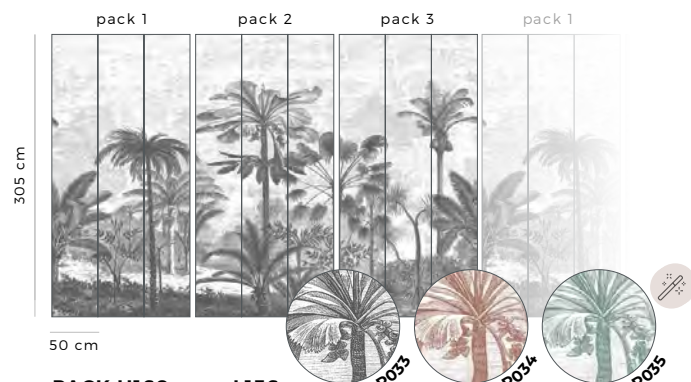

Old Brown R034

Fern Green R035

PALMERAIE

Greyness R033

Décor & revêtements coordonnés

FORMATS STANDARDS SIZES

PACK H305 cm x L150 cm

PACK H160 cm x L156 cm