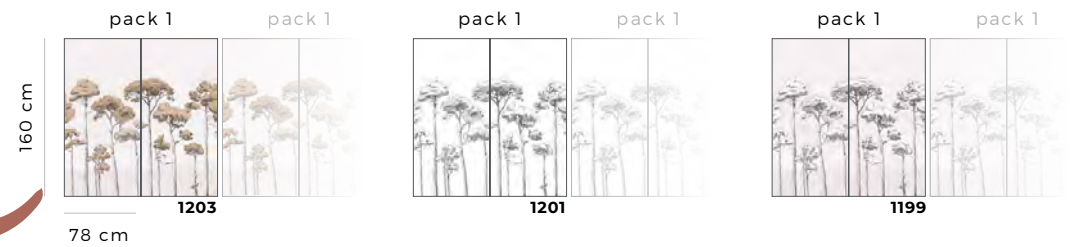

PACK H160 cm x L156 cm

Les packs se raccordent sans limite.

Note : Les couleurs présentées sur ce document peuvent varier selon les supports (écrans, types de papier...). Veuillez vous référer aux échantillons réels pour un rendu plus précis. The packs can be connected without limitation. Note: The colors shown in this document may vary depending on the medium (screens, paper types, etc.). Please refer to the actual samples for a more accurate representation.