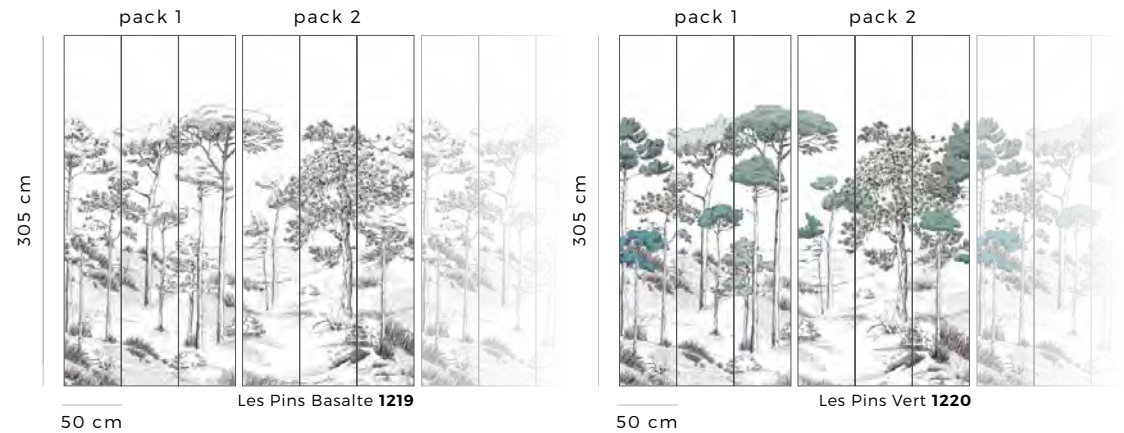

Miny Vichy - 1310 C2

Nuage - 1314 C3

Rayures British - 1311 C2

Retrouvez les 2100 revêtements coordonnés sur paper-mint.fr

FORMATS STANDARDS STANDARD SIZES

PACK H305 cm x L150 cm

PACK H160 cm x L156 cm

Les packs se raccordent sans limite.