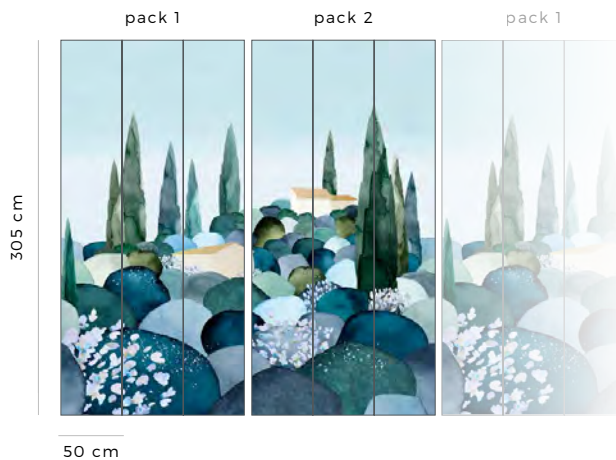

Maquis - 1187

Garra - 1328 C1

LES CYPRÈS

Bleu Mistral 1207

Décor & revêtements coordonnés

LES CYPRÈS • Bleu Mistral 1207

FORMATS STANDARDS SIZES

PACK H305 cm x L150 cm & H160 cm x L156 cm