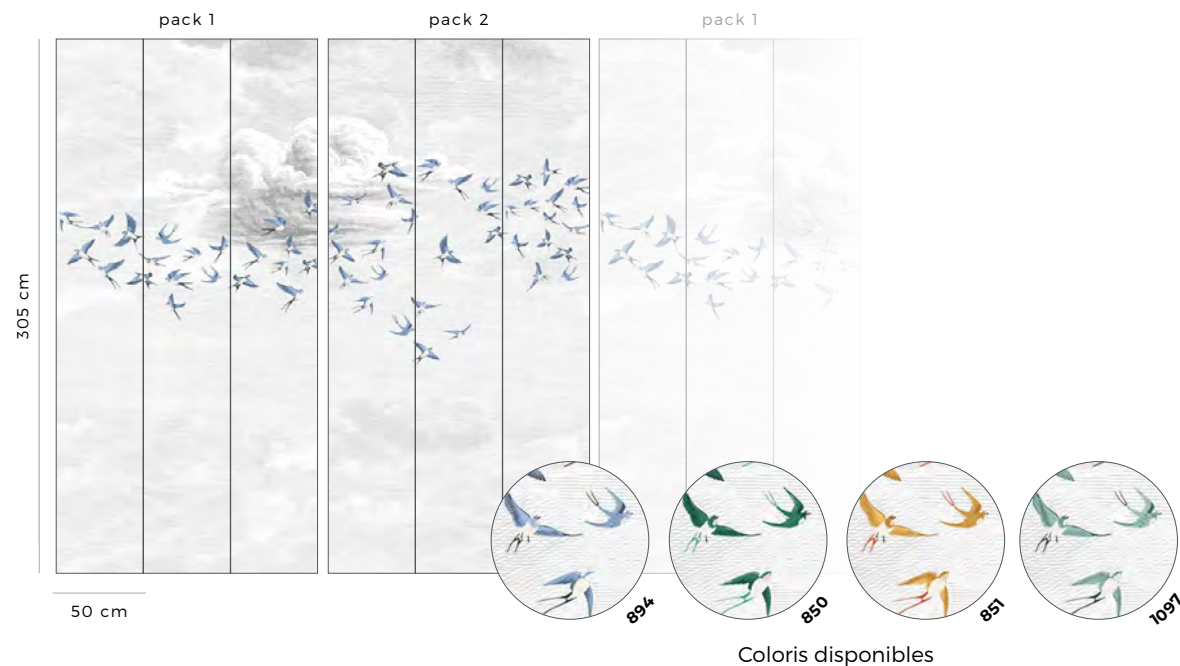

Fresque Cloud - 1011

Vintage Cloud - Grey 1426

Swallow - 852

Retrouvez les 2100 revêtements coordonnés sur paper-mint.fr

FORMATS STANDARDS STANDARD SIZES

PACK H305 cm x L150 cm

PACK H160 cm x L156 cm

Les packs se raccordent sans limite.