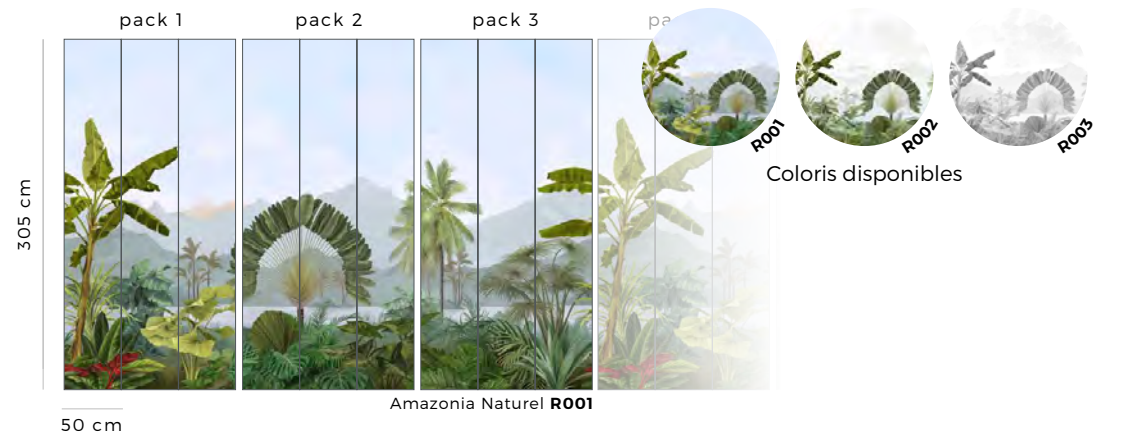

Retrouvez les 2100 revêtements coordonnés sur paper-mint.fr

FORMATS STANDARDS STANDARD SIZES

PACK H305 cm x L150 cm

PACK H160 cm x L156 cm

Les packs se raccordent sans limite.

Note : Les couleurs présentées sur ce document peuvent varier selon les supports (écrans, types de papier...). Veuillez vous référer aux échantillons réels pour un rendu plus précis.  The packs can be connected without limitation. Note: The colors shown in this document may vary depending on the medium (screens, paper types, etc.). Please refer to the actual samples for a more accurate representation.