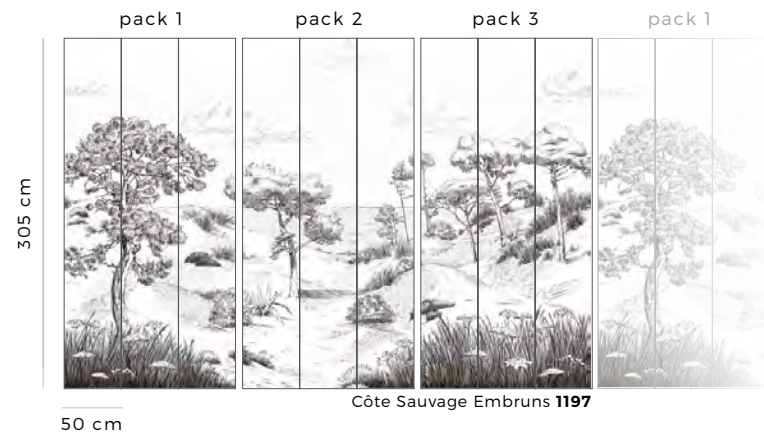

Miny Vichy - 1310 C2

Nuage - 1314 C3

Rayures British - 1311 C2

Retrouvez les 2100 revêtements coordonnés sur paper-mint.fr

FORMATS STANDARDS STANDARD SIZES

PACK H305 cm x L150 cm

PACK H160 cm x L156 cm

Les packs se raccordent sans limite.