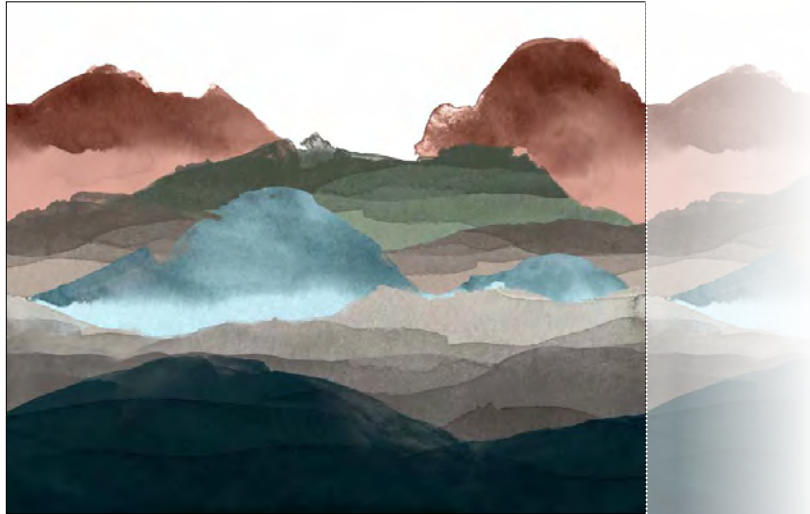

LINE WATER

Ombre 965

Décor & revêtements coordonnés

LINE WATER

Ombre 965