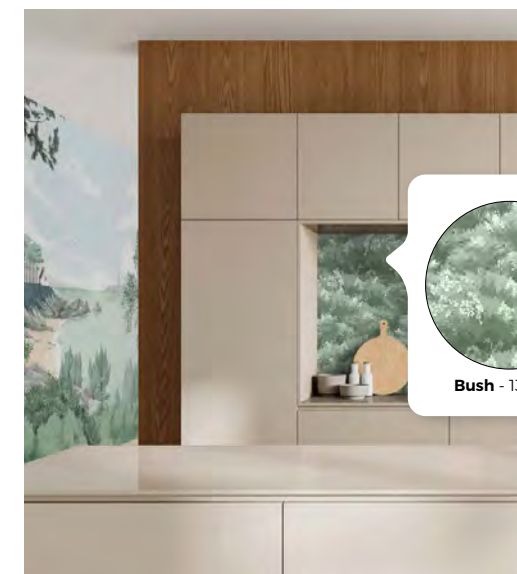

Retrouvez les 2100 revêtements coordonnés sur paper-mint.fr