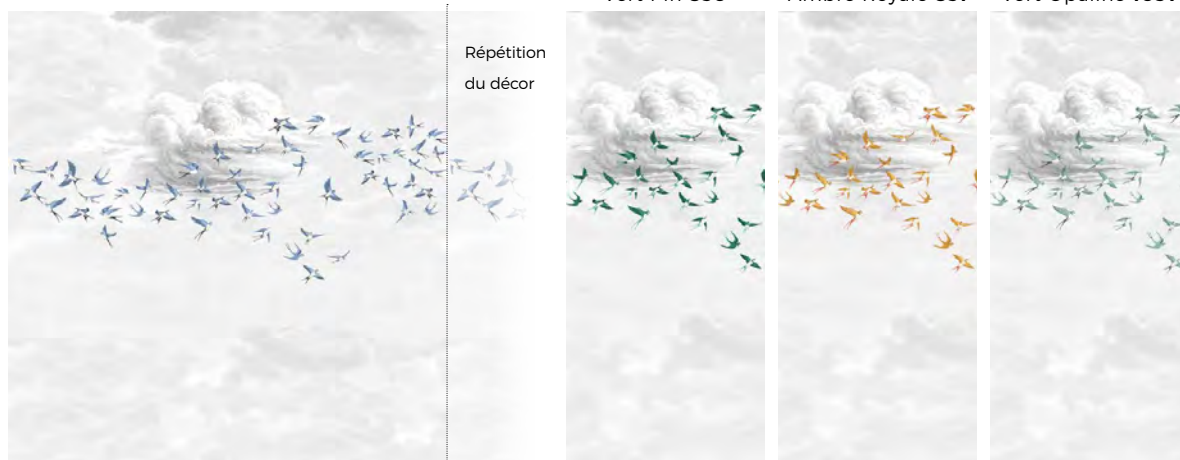

SWALLOW CLOUD • Bleu Fumée 849

Cloud

Swallow Cloud

Cloud