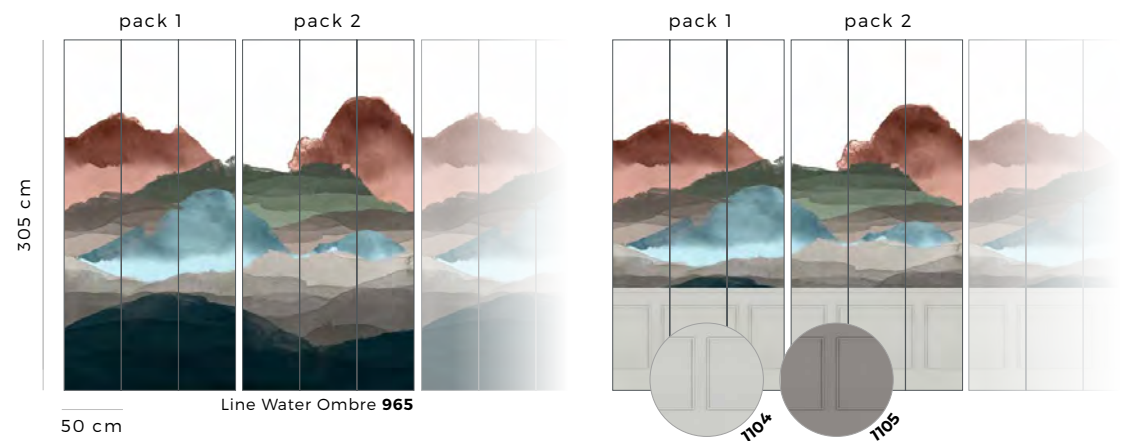

Lin Gaze - 1313 C3

Garra - 1325 C2

Retrouvez les 2100 revêtements coordonnés sur paper-mint.fr

FORMATS STANDARDS STANDARD SIZES

PACK H305 cm x L150 cm

PACK H160 cm x L156 cm

Les packs se raccordent sans limite.