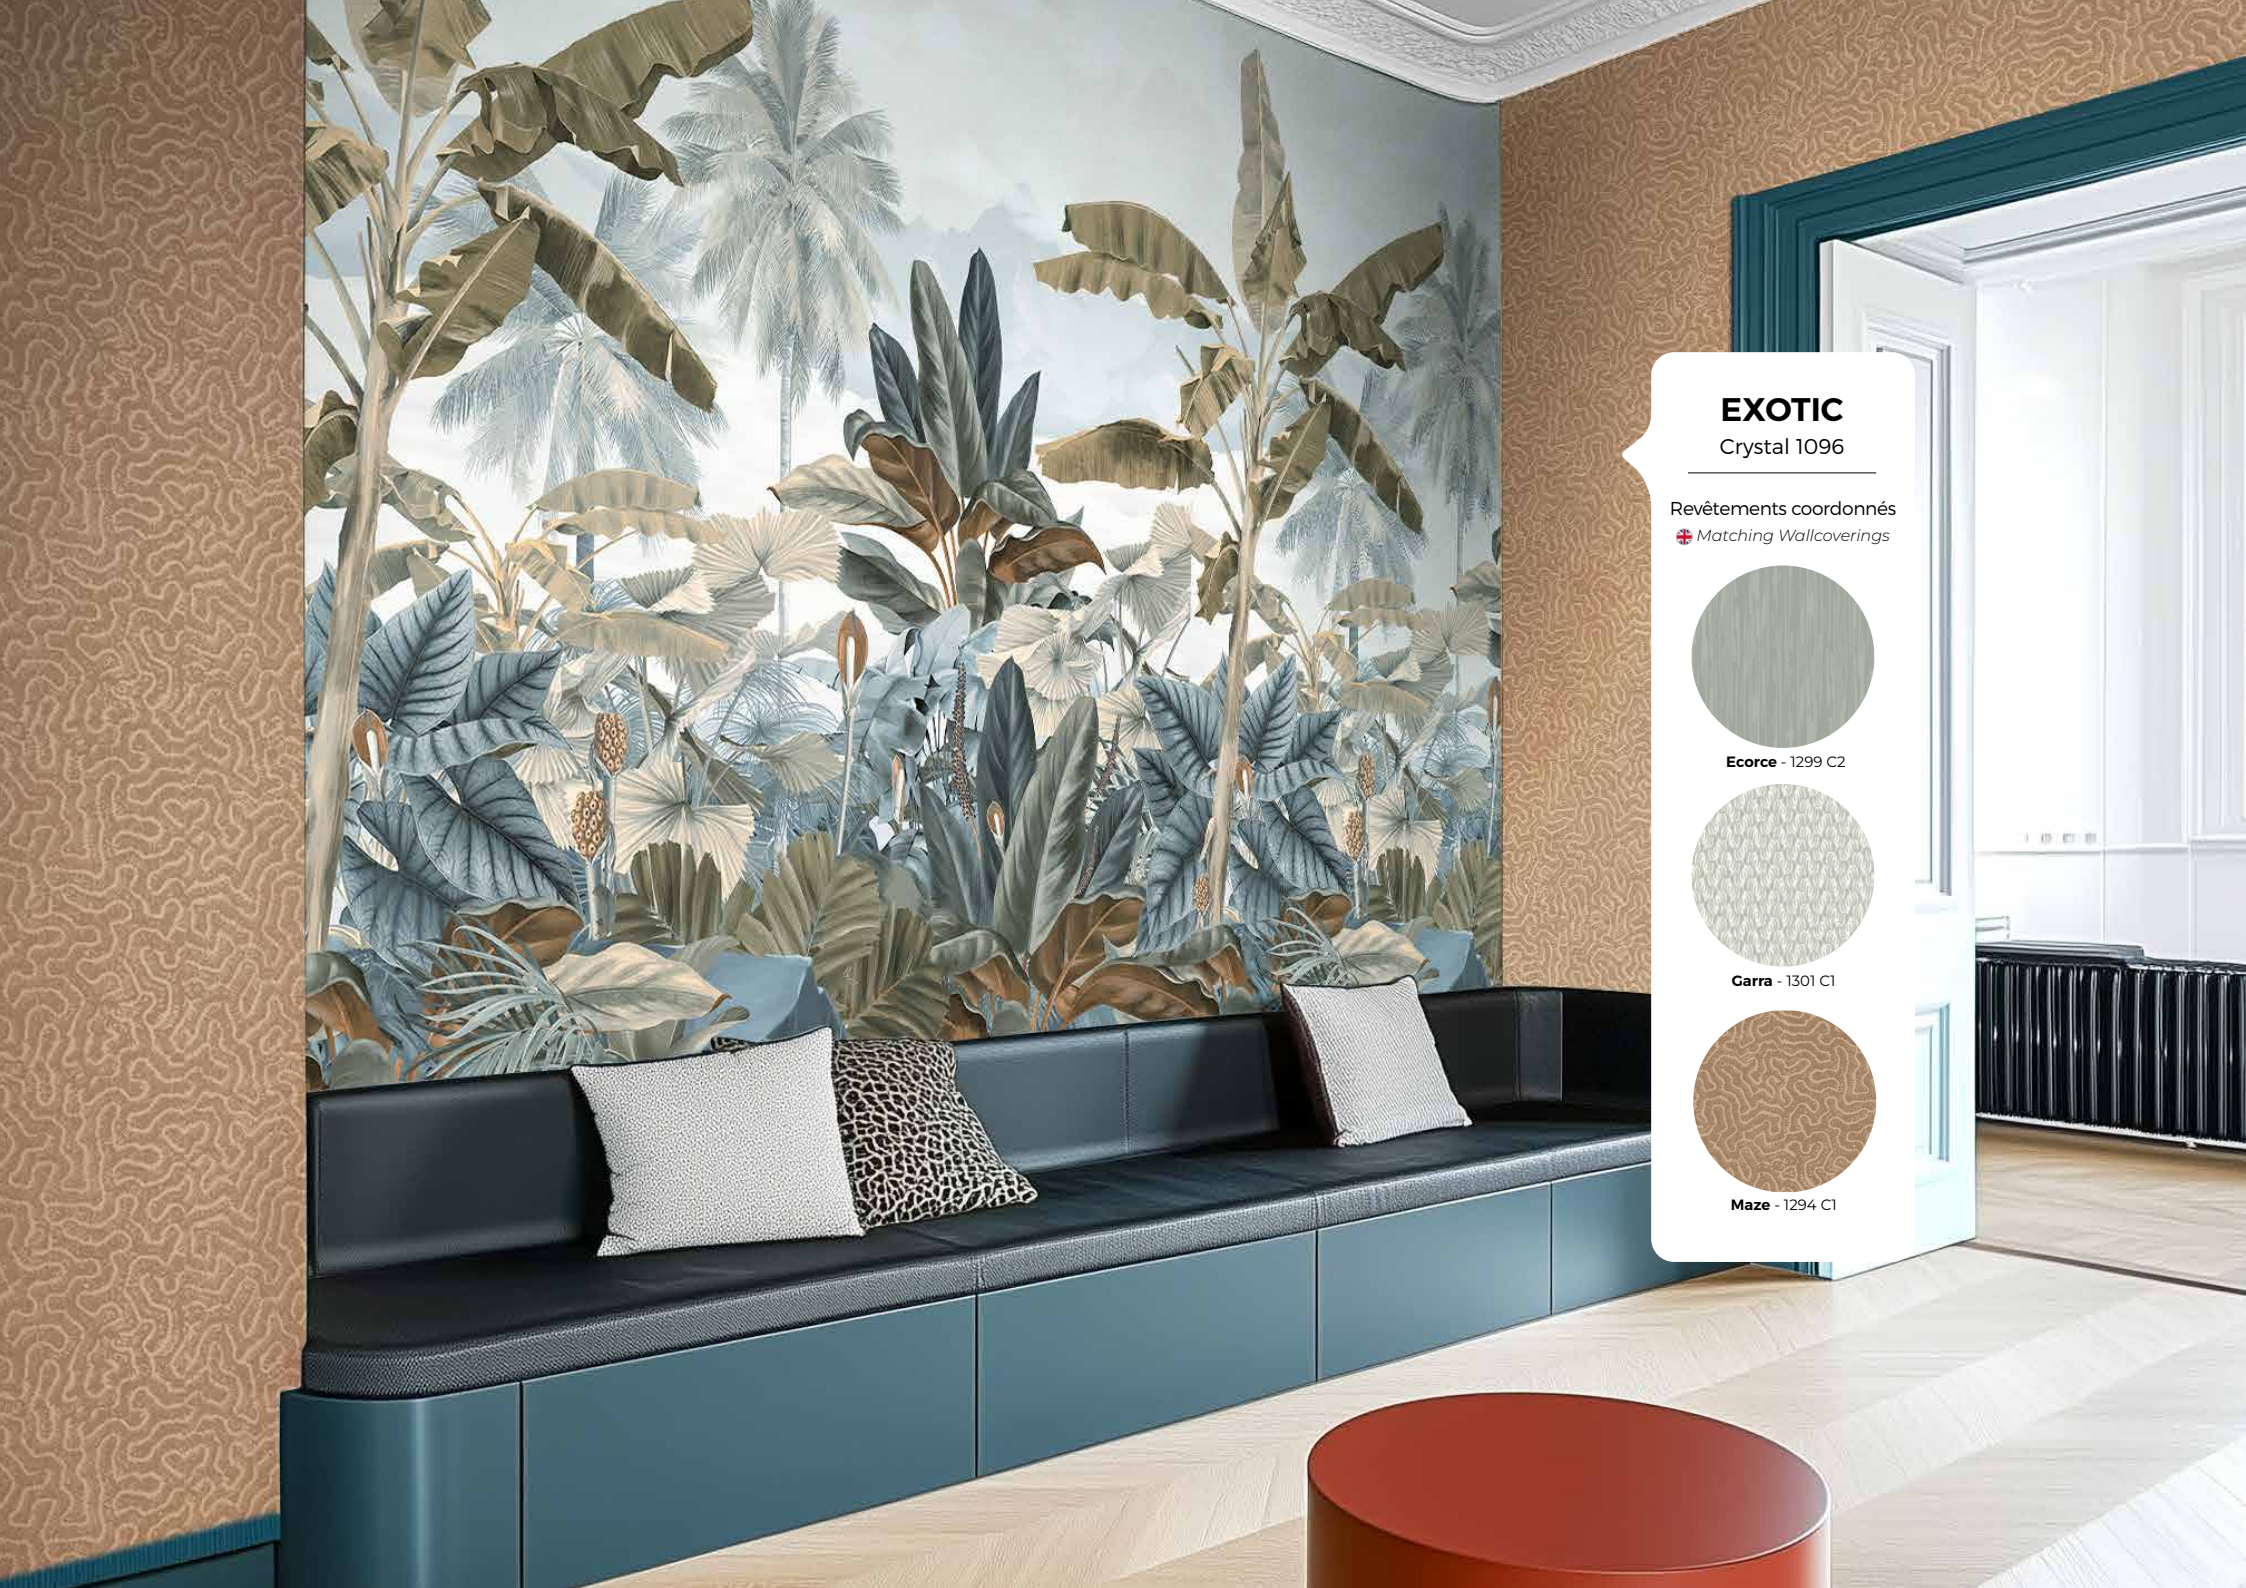

EXOTIC

Crystal 1096

Revêtements coordonnés

🇬🇧 *Matching Wallcoverings*

Ecorce - 1299 C2

Garra - 1301 C1

Maze - 1294 C1