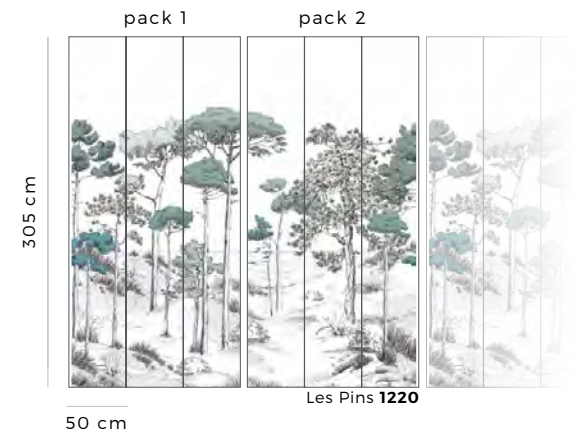

Lin Gaze - 1323 C1

Petite Canopée - 1212

Corteccia - 1326 C1

Retrouvez les 2100 revêtements coordonnés sur [paper-mint.fr](https://www.paper-mint.fr)

FORMATS STANDARDS STANDARD SIZES

PACK H305 cm x L150 cm