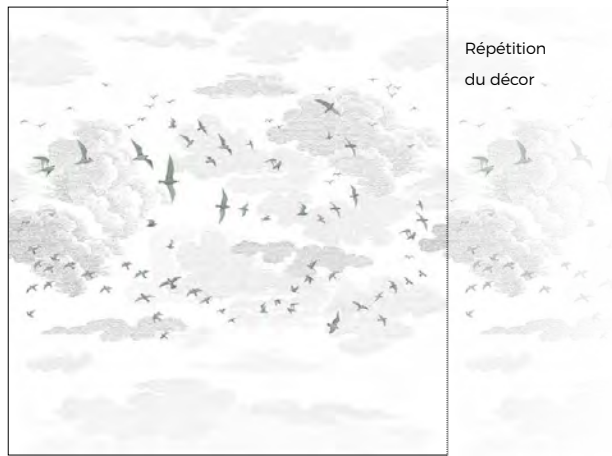

LES OISEAUX

Verdigris 1163

Décor & revêtements coordonnés

LES OISEAUX • Verdigris 1163