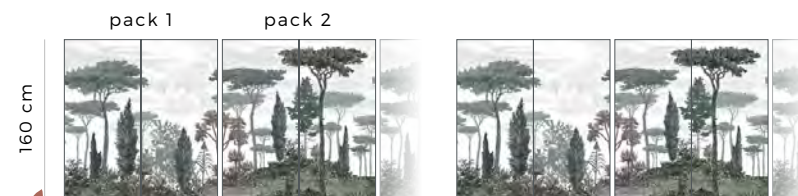

PACK H305 cm x L150 cm

50 cm

PINÈDE Cypress Green 1098

Coloris disponibles

305 cm

FÔRET DE PINS Grigio Umbro 1218

50 cm

PACK H160 cm x L156 cm