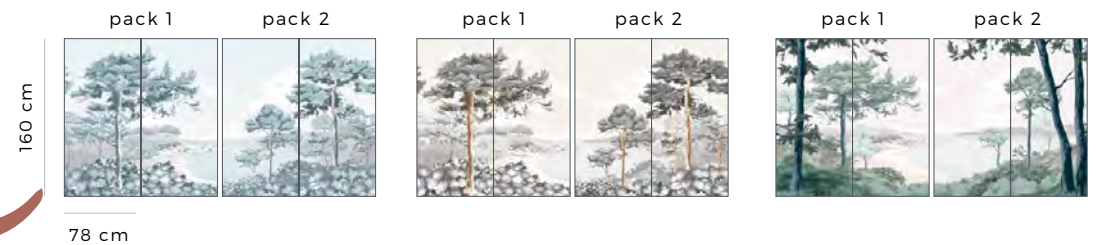

PACK H160 cm x L156 cm

Les packs se raccordent sans limite.

Note : Les couleurs présentées sur ce document peuvent varier selon les supports (écrans, types de papier...). Veuillez vous référer aux échantillons réels pour un rendu plus précis. The packs can be connected without limitation. Note: The colors shown in this document may vary depending on the medium (screens, paper types, etc.). Please refer to the actual samples for a more accurate representation.