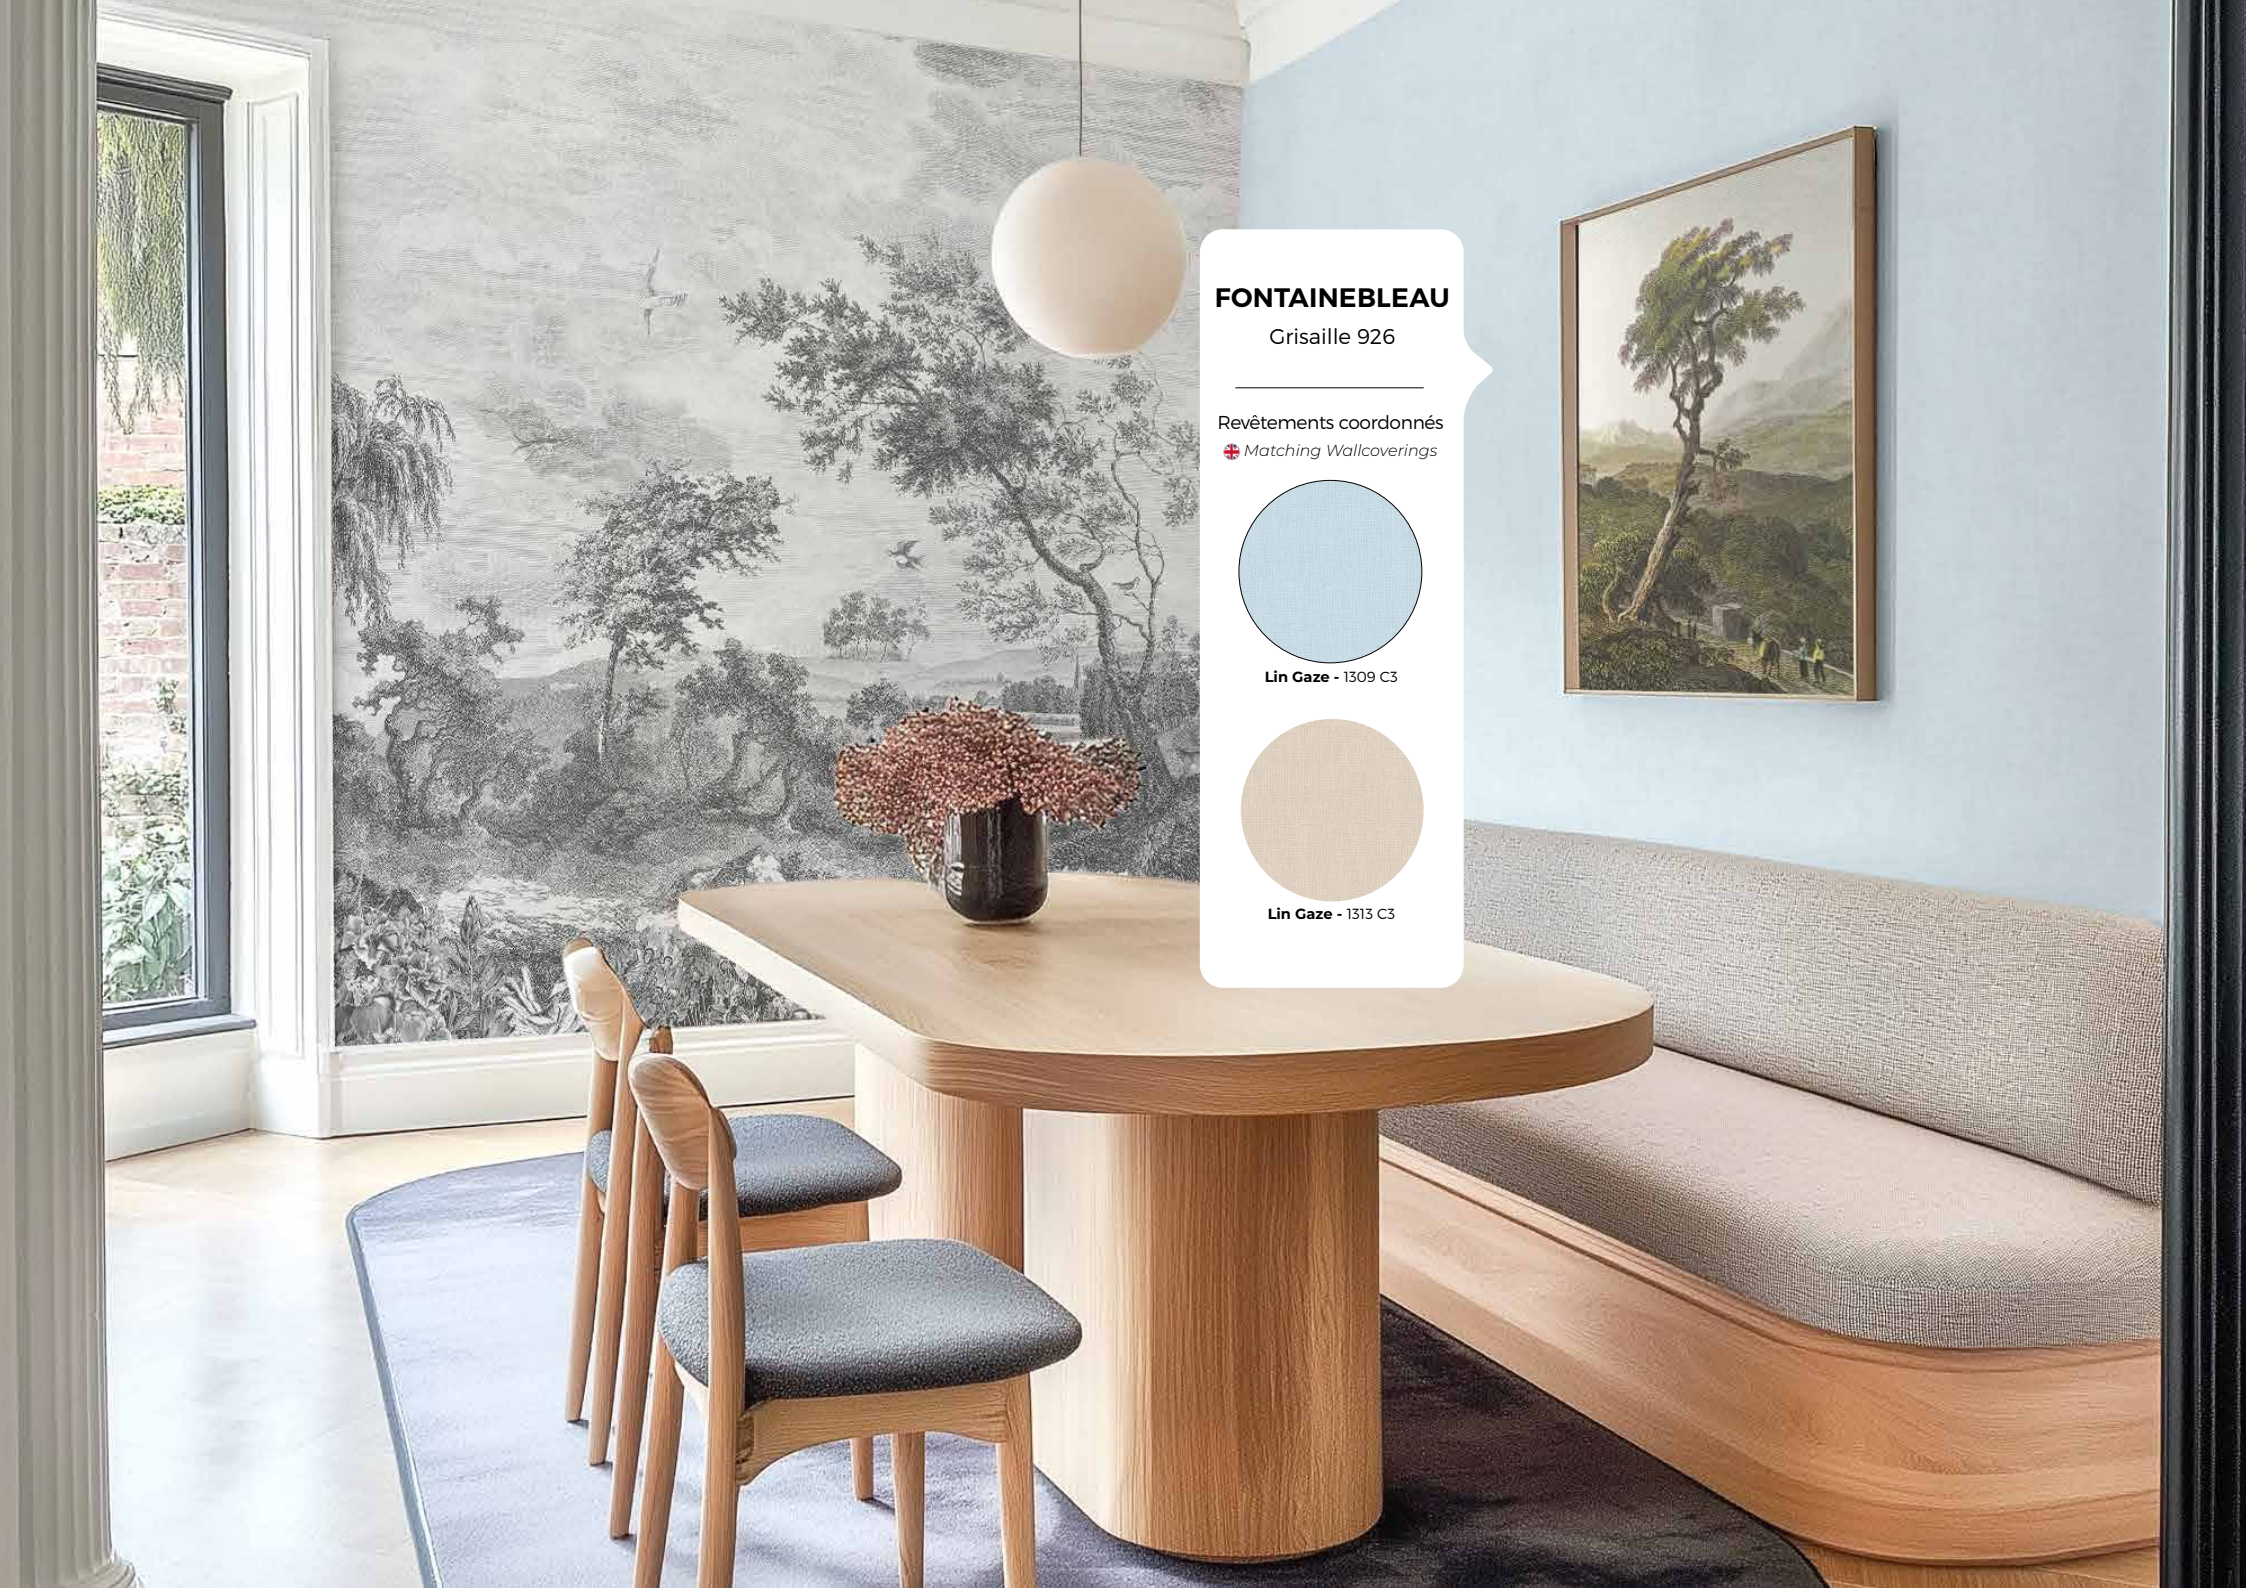

✚ Matching Wallcoverings

Lin Gaze - 1309 C3

Lin Gaze - 1313 C3

FONTAINEBLEAU • Grisaille 926

Répétition
du décor

 **FORMATS STANDARDS** SIZES

PACK H305 cm x L150 cm

50 cm