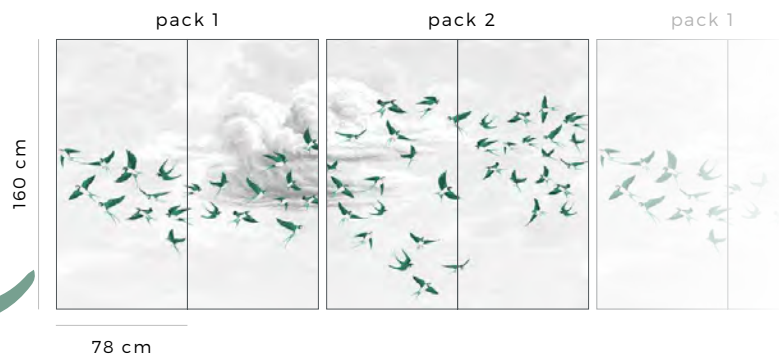

Fresque Cloud - 1011

Vintage Cloud - Grey 1426

Swallow - 852

Retrouvez les 2100 revêtements coordonnés sur paper-mint.fr

FORMATS STANDARDS STANDARD SIZES

PACK H305 cm x L150 cm

PACK H160 cm x L156 cm

Les packs se raccordent sans limite.