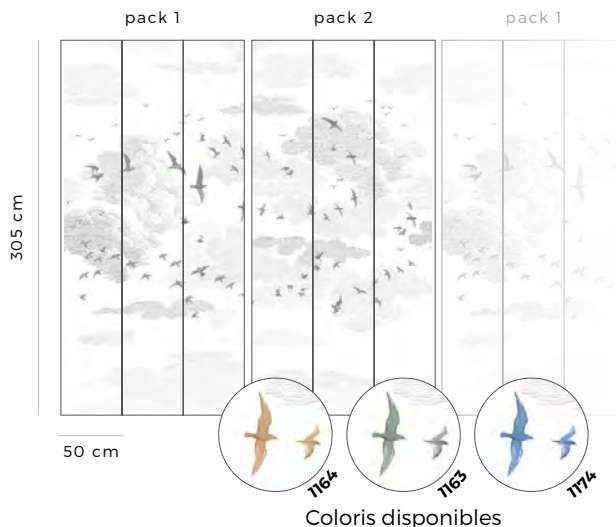

Décor & revêtements coordonnés

LES OISEAUX • Verdigris 1163

Yellow Ochre 1164

Blue Woad 1174

Evento - 1332 C2

FORMATS STANDARDS *SIZES*

PACK H305 cm x L150 cm

Coloris disponibles