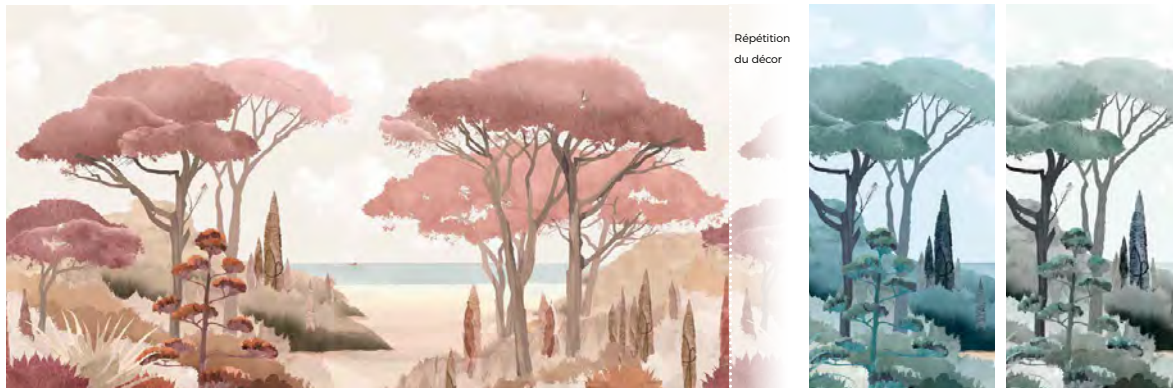

Riviera La Spiaggia

Ciliegia **R055**

Verde smeraldo **R058**

Glassato **R056**

Autres Déclinaisons

Riviera La Spiaggia
Ciliegia **R055**

Riviera
Été Indien **R041**

La «Riviera La Spiaggia» se décline sans la plage et le bateau.
Les couleurs sont également différentes dans les tons ocre et pourpre.