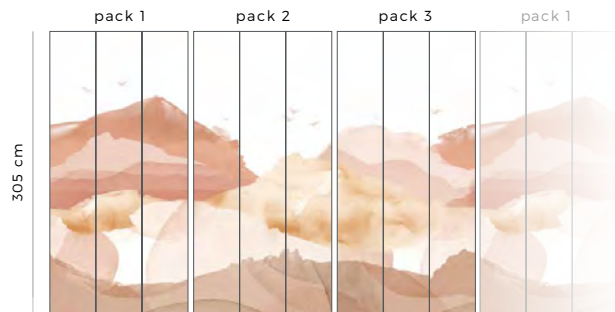

Vaga - 1306 C2

FORMATS STANDARDS SIZES

PACK H305 cm x L150 cm

50 cm

PACK H160 cm x L156 cm

78 cm

Coloris disponibles

DIMENSIONS PERSONNALISÉES