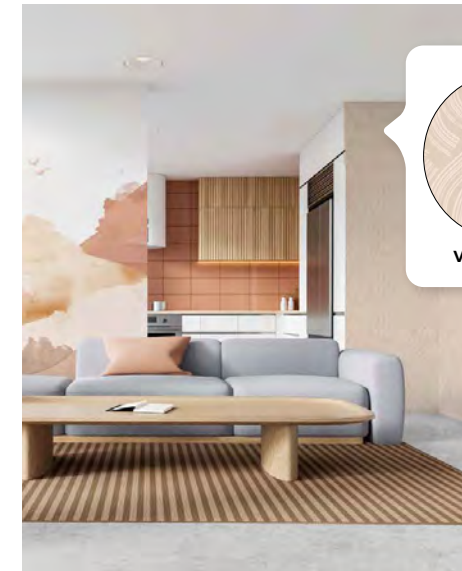

Vaga - 1306 C2

FORMATS STANDARDS SIZES

PACK H305 cm x L150 cm

50 cm

PACK H160 cm x L156 cm

78 cm

Coloris disponibles

DIMENSIONS PERSONNALISÉES