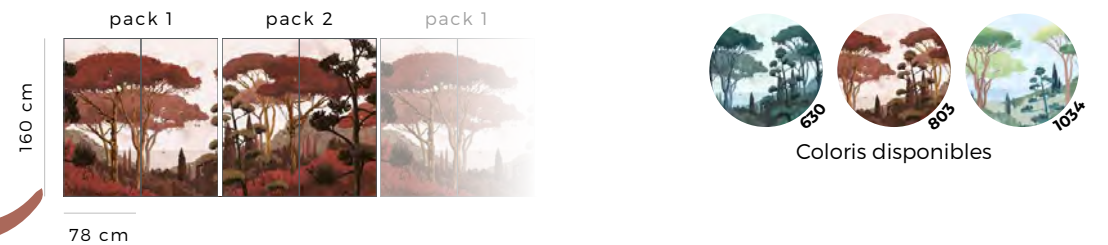

Retrouvez les 2100 revêtements coordonnés sur paper-mint.fr

FORMATS STANDARDS STANDARD SIZES

PACK H305 cm x L150 cm

PACK H160 cm x L156 cm

Les packs se raccordent sans limite.

Note : Les couleurs présentées sur ce document peuvent varier selon les supports (écrans, types de papier...). Veuillez vous référer aux échantillons réels pour un rendu plus précis. The packs can be connected without limitation. Note: The colors shown in this document may vary depending on the medium (screens, paper types, etc.). Please refer to the actual samples for a more accurate representation.