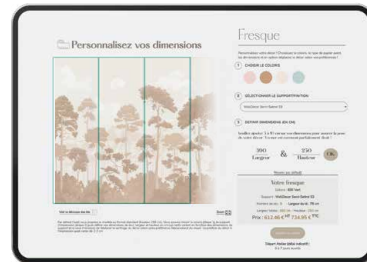

DIMENSIONS PERSONNALISÉES

À l'aide de nos outils, configurez votre décor personnalisé :

- Dimensions
- Support d'impression
- Cadrage

🇬🇧 CUSTOM SIZES

Using our online configurator, choose:

- The dimensions of your design
- The type of paper
- The centering of the design