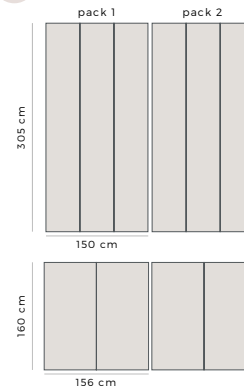

*Exemple de projet
Sur-mesure*

LES DÉCORS

FORMATS STANDARDS

Une sélection de **230 modèles** sont proposés en **formats standardisés** :

- **Pack H305** : Hauteur de 305 cm x Largeur 150 cm / WallDecor Mat
Design adapté aux murs de 200 cm à 300 cm de hauteur
Raccord sans limite : les packs s'assemblent pour couvrir toutes les longueurs de mur