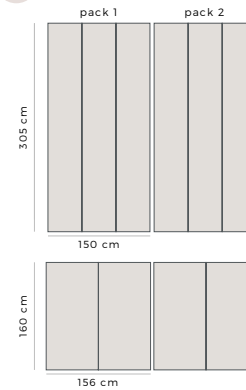

*Exemple de projet
Sur-mesure*

LES DÉCORS

FORMATS STANDARDS

Une sélection de **230 modèles** sont proposés en **formats standardisés** :

- **Pack H305** : Hauteur de 305 cm x Largeur 150 cm / WallDecor Mat
Design adapté aux murs de 200 cm à 300 cm de hauteur
Raccord sans limite : les packs s'assemblent pour couvrir toutes les longueurs de mur

DIMENSIONS PERSONNALISÉES

À l'aide de notre configurateur en ligne, choisissez

- **Les dimensions de votre décor**
Hauteur ajustée au centimètre avec adaptation proportionnelle du design.
La largeur est calculée selon le nombre de lés nécessaires pour couvrir le mur.
- **Le type de papier**
- **Le centrage du décor** (les décors se raccordent sans limite)

MURALS

STANDARD SIZES

A selection of **230 designs** are available in standard sizes:

- **Pack H305:** Height 305 cm x Width 150 cm / Printed on WallDecor Mat
*The design is suitable for walls between H200 cm and H300 cm in height
Connection: the packs can be connected infinitely to suit all wall lengths*

- **Pack H160:** Height 160 cm x Width 156 cm / Printed on WallDecor Semi Satin
*Designed to be placed above baseboards
Connection: packs can be connected infinitely to suit all wall lengths*

CUSTOM SIZES