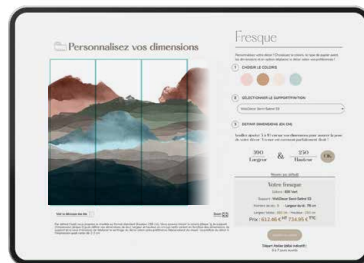

DIMENSIONS PERSONNALISÉES

À l'aide de nos outils, configurez votre décor personnalisé :

- Dimensions
- Support d'impression
- Cadrage

CUSTOM SIZES

Using our online configurator, choose:

- The dimensions of your design
- The type of paper
- The centering of the design