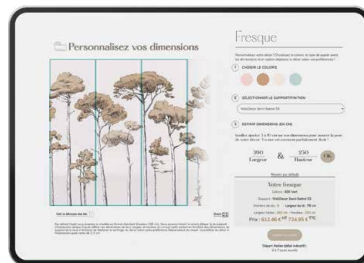

DIMENSIONS PERSONNALISÉES

À l'aide de nos outils, configurez votre décor personnalisé :

- Dimensions
- Support d'impression
- Cadrage

CUSTOM SIZES

Using our online configurator, choose:

- The dimensions of your design
- The type of paper
- The centering of the design