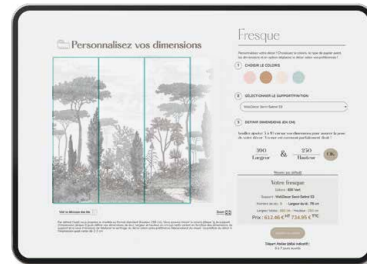

DIMENSIONS PERSONNALISÉES

À l'aide de nos outils, configurez votre décor personnalisé :

- Dimensions
- Support d'impression
- Cadrage

CUSTOM SIZES

Using our online configurator, choose:

- The dimensions of your design
- The type of paper
- The centering of the design