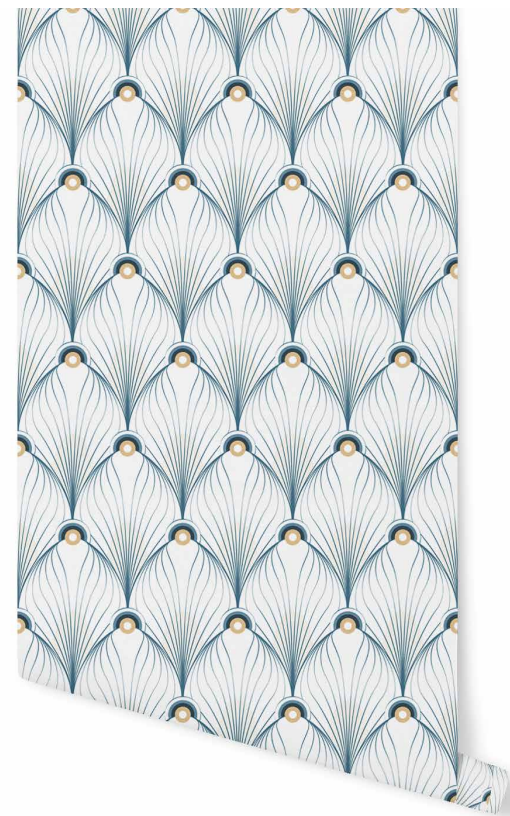

PAON

SÉRIE 2

Papier peint Intissé 150g Lavable • Rouleau : 10 mètres x 53 cm • Norme UE : Bs1d0
Non-Woven Wallpaper washable 150g • Roll : 10 meters x 53 cm • EU Norms : Bs1d0