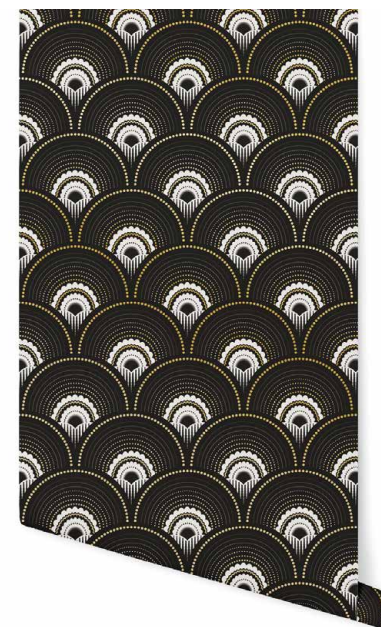

Noir Doré - hani133R10TW