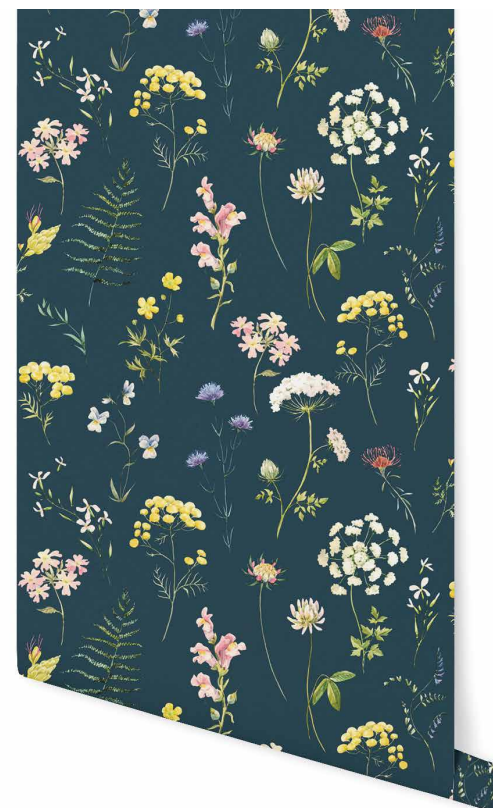

Cobalt Doré - hani936R10TW

Noir Doré - hani133R10TW

HERBIER

SÉRIE 2

Papier peint Intissé 150g Lavable • Rouleau : 10 mètres x 53 cm • Norme UE : Bs1d0
Non-Woven Wallpaper washable 150g • Roll : 10 meters x 53 cm • EU Norms : Bs1d0