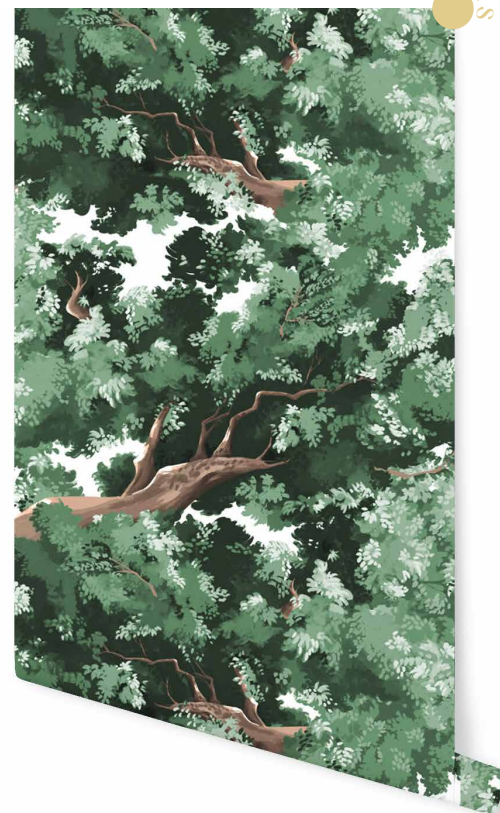

BUSHU

SÉRIE 3

Papier peint Intissé 150g Lavable • Rouleau : 10 mètres x 53 cm • Norme UE : Bs1d0
Non-Woven Wallpaper washable 150g • Roll : 10 meters x 53 cm • EU Norms : Bs1d0

Vert Sencha - bushu1063R10TW