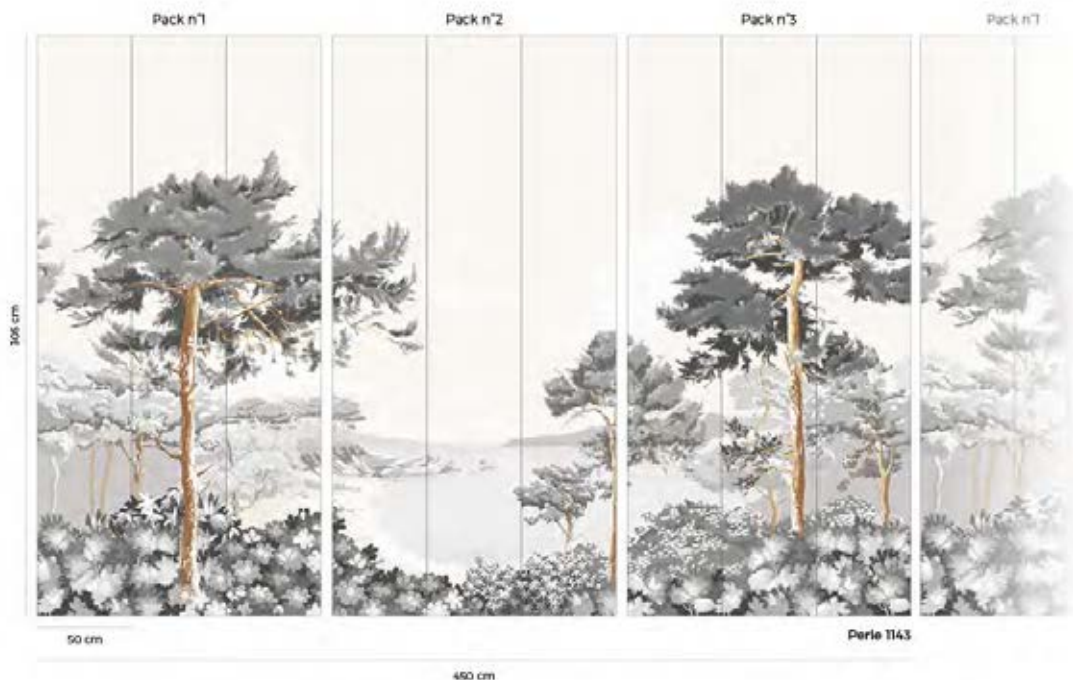

QUIBERON

PACKS ORIGINS

FORMAT & RACCORD

Décor composé de 3 packs : L 480 x H 306 cm

Chaque pack peut être vendu individuellement

Raccord : les packs n°1 et n°3 se raccordent à l'infini (attention à respecter des bords identiques).

SIZE & REPEAT

Complete wallpanel of 3 packs : W 480 x H 306 cm

Available for sale individually

Repeat: Packs n°1 and n°3 can be connected endlessly (be careful to respect identical bords).

CARACTÉRISTIQUES

Papier peint intissé lavable : WallDecor MAT 155g

Fabriqué en France

CARACTÉRISTIQUES

Matt washable non-woven wallpaper 155g

Made in France