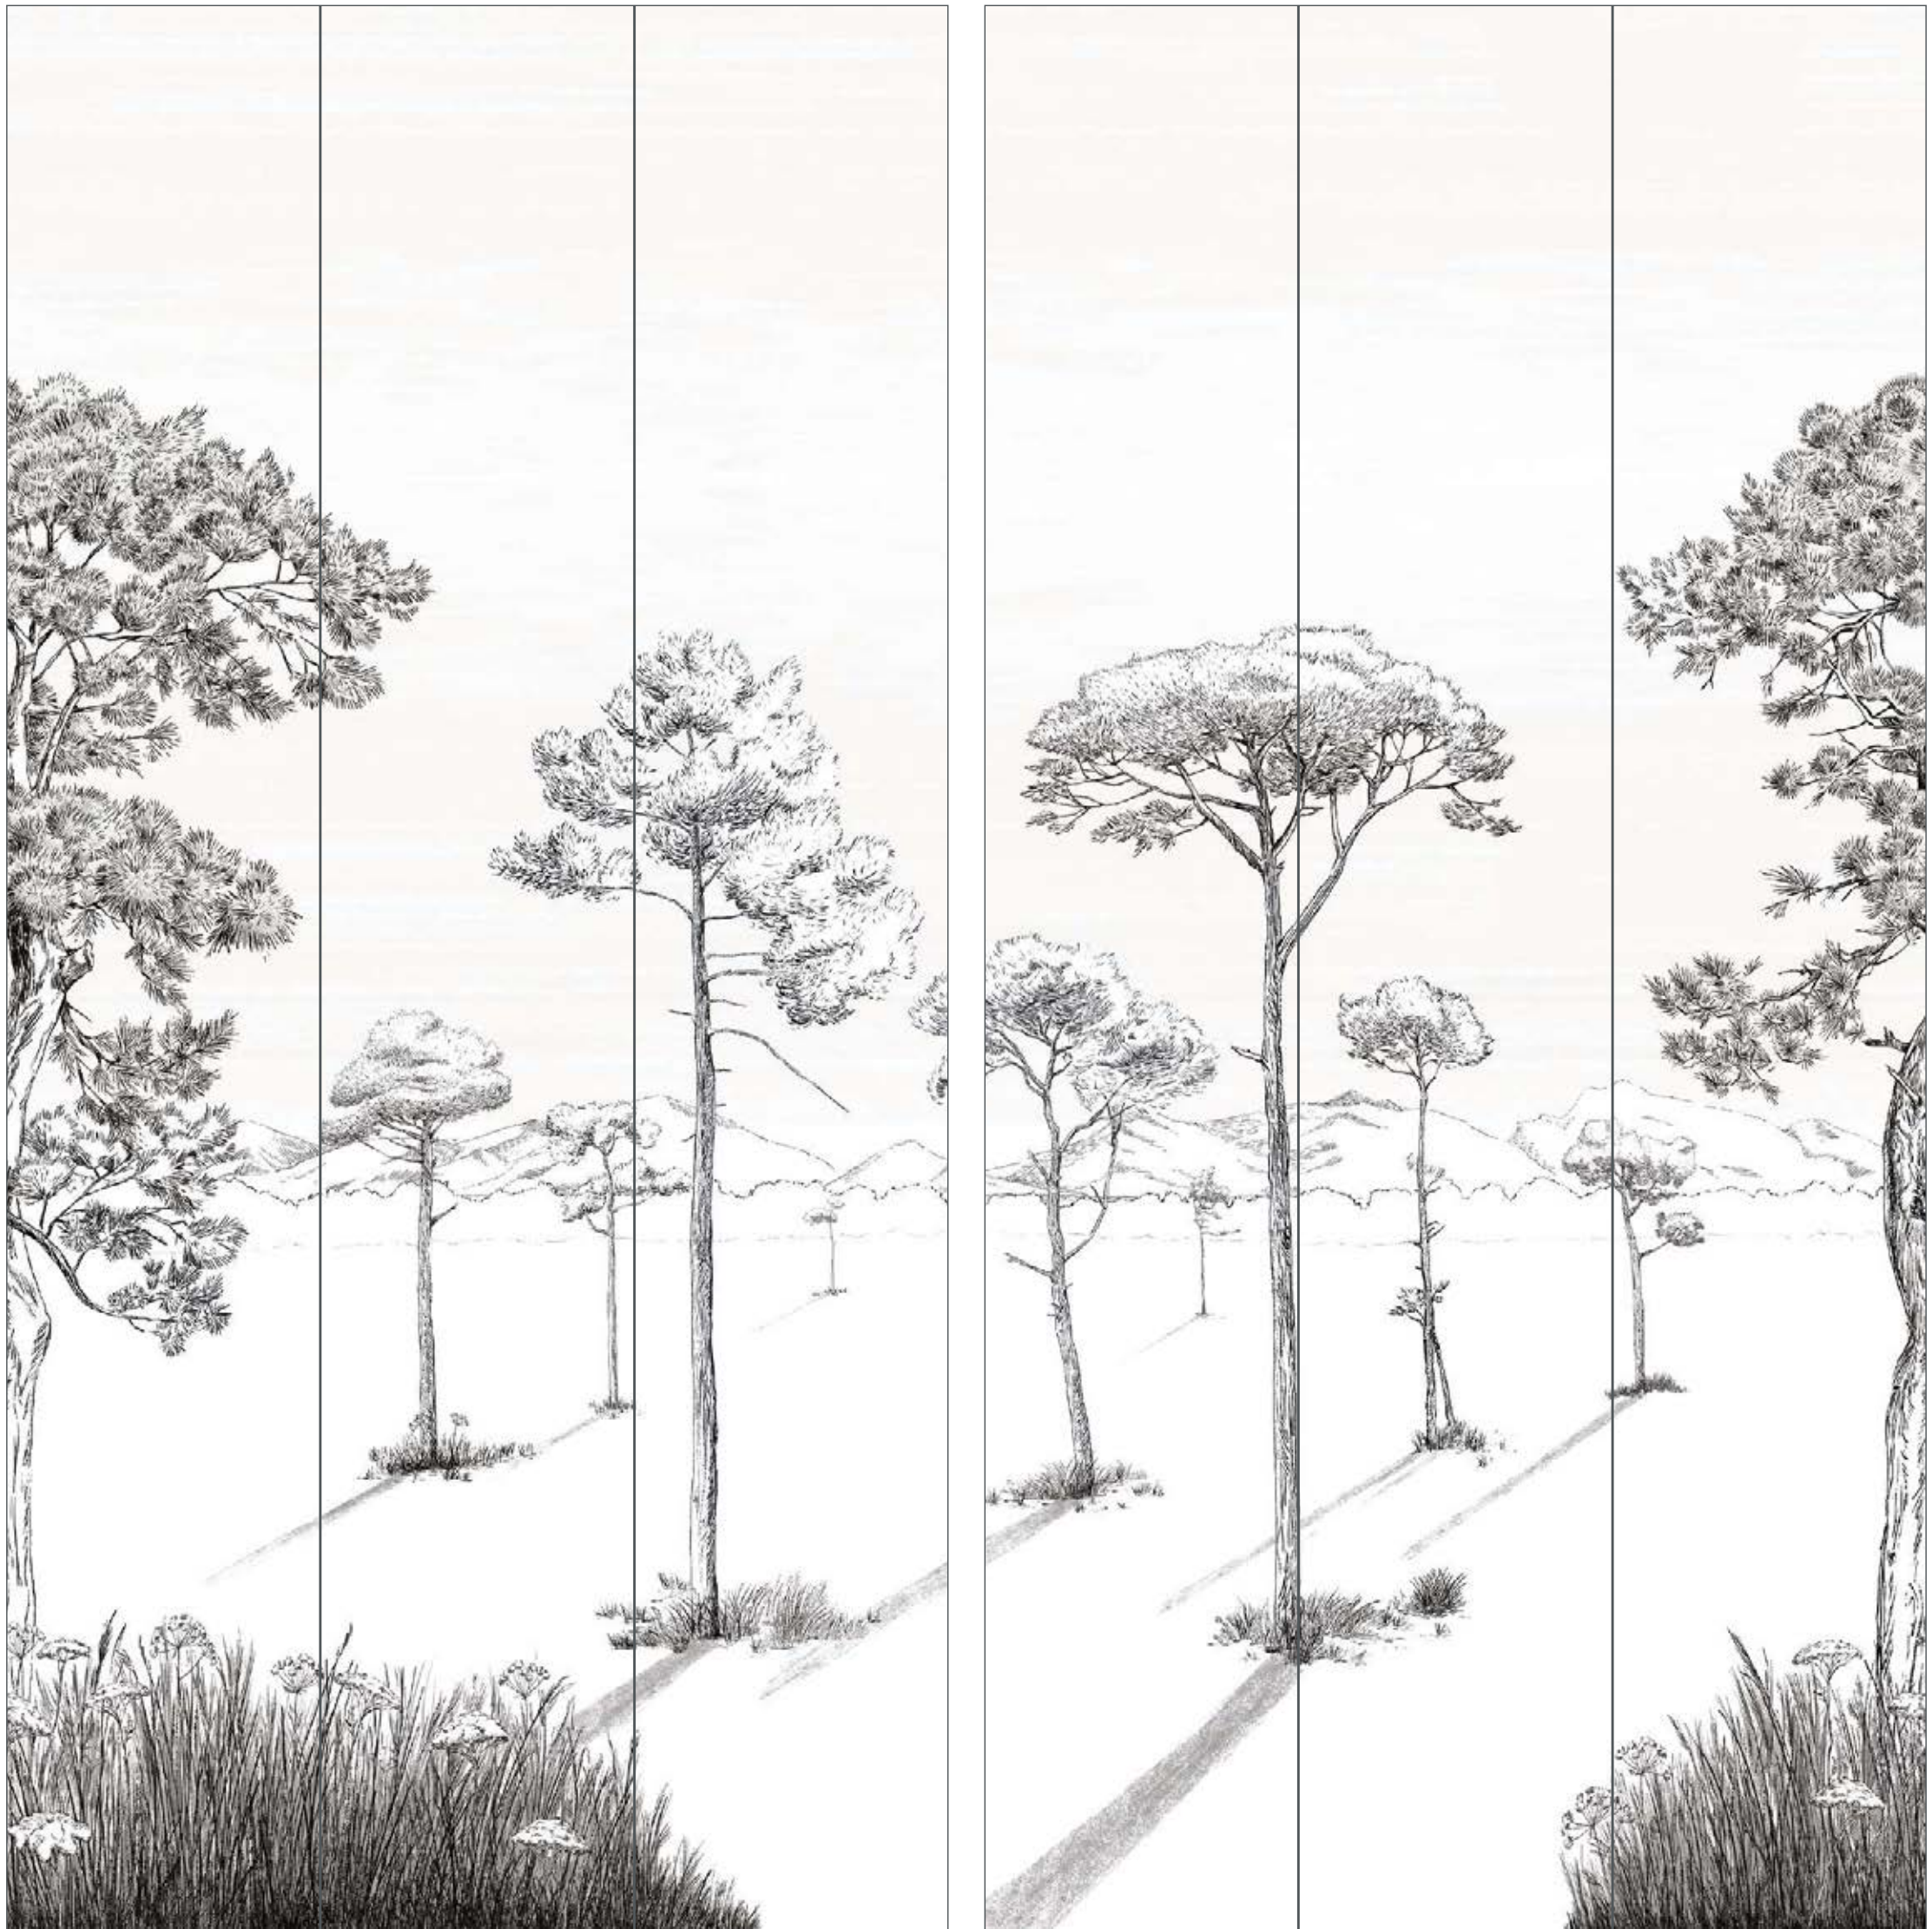

150 cm

LES CYPRÈS

LUMIÈRE DOUCE

Pack n°1

Pack n°2

Pack n°3

305 cm

150 cm