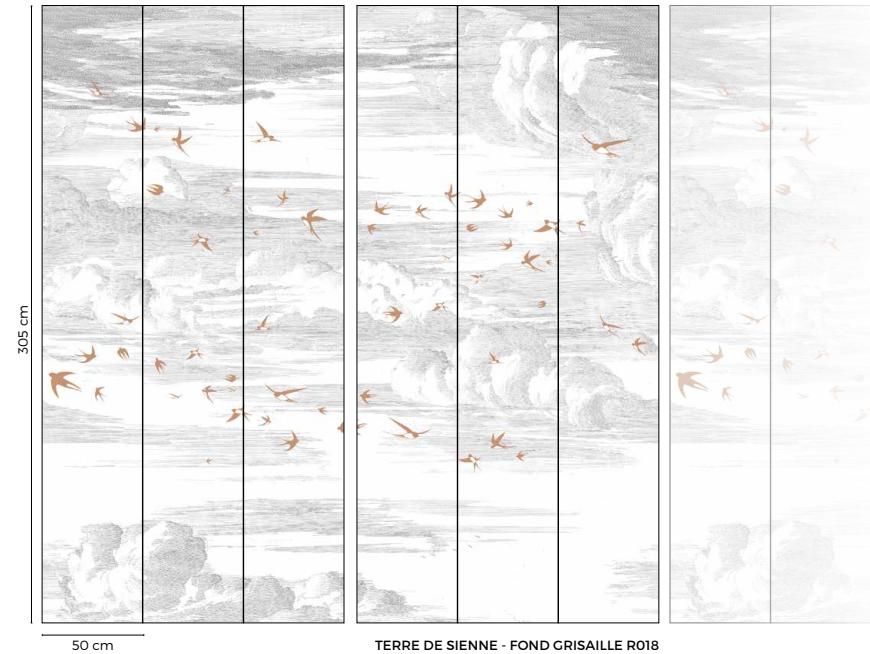

ENVOLÉE

SÉRIE 4

Pack n°1 - envlR018F1

Pack n°2 - envlR018F2

Pack n°1

50 cm

TERRE DE SIENNE - FOND GRISAILLE R018