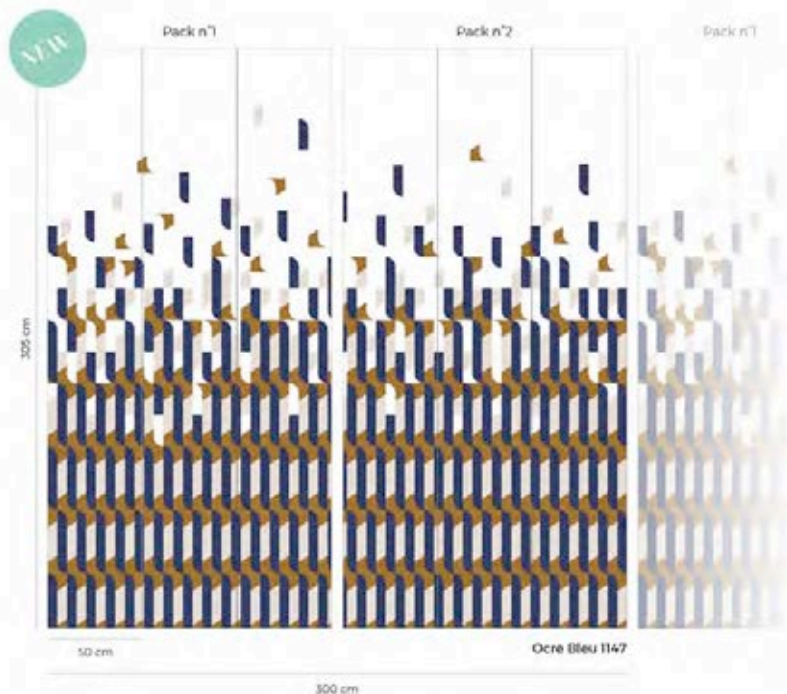

ALMA

PACKS ORIGINS

FORMAT & RACCORD

Décor raccordable de 2 packs : L 300 x H 305 cm

Chaque pack peut être vendu individuellement

Raccord : les packs n°1 et n°2 se raccordent à l'infini (attention à respecter des bords identiques)

SIZE & REPEAT

Connecting wallpanel of 2 packs : W 300 x H 305 cm

Available for sale individually

Repeat: Packs n°1 and n°2 can be connected endlessly (be careful to respect identical bords)

CARACTÉRISTIQUES

Papier peint intissé lavable - WallDecor MAT 155g

Fabriqué en France

CARACTÉRISTIQUES

Matt washable non-woven wallpaper 155g

Made in France