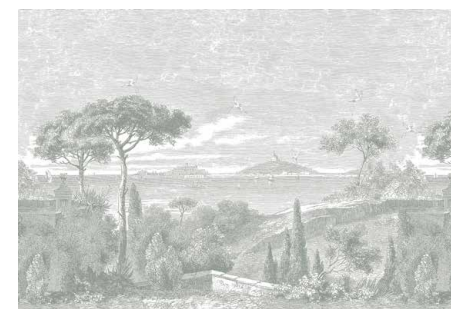

VERT PASTEL R006

FORMAT & RACCORD

Décor composé de 3 packs : L 450 x H 305 cm
Chaque pack peut être vendu individuellement
Raccord : les packs n°1, n°2 et n°3 se raccordent
entre eux dans la limite d'une largeur totale de 450 cm.

SIZE & REPEAT

Complete wallpanel of 3 packs : W 450 x H 305 cm
Available for sale individually
Repeat: Packs n°1, n°2 and n°3 can be connected
to each other within the limit of a width of 450 cm.

CARACTÉRISTIQUES

Papier peint intissé lavable : WallDecor MAT 155g
Fabriqué en France

CARACTÉRISTIQUES

Matt washable non-woven wallpaper 155g
Made in France