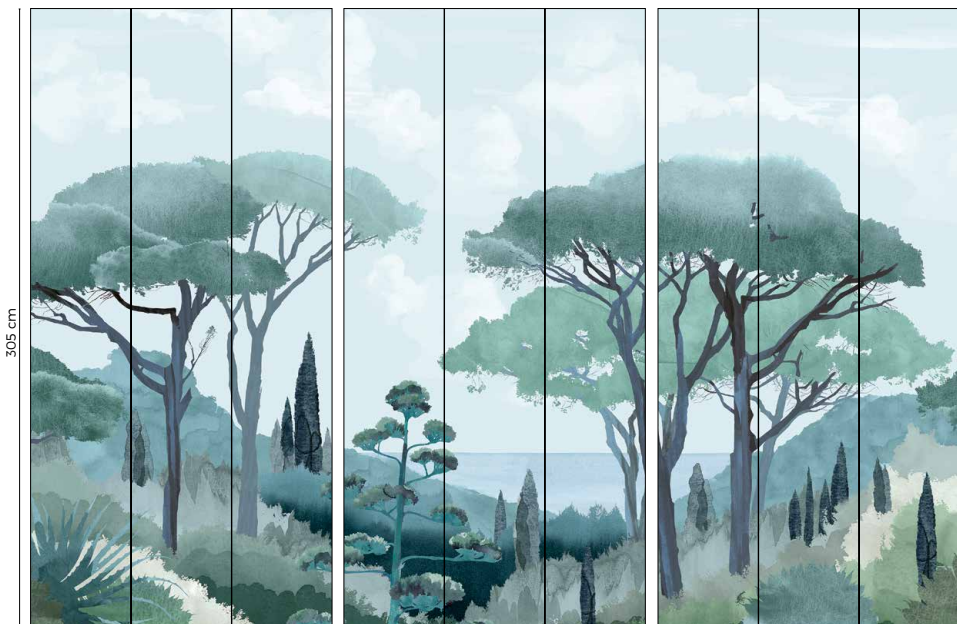

RIVIERA

SÉRIE 4

Pack n°1 - rivieR040F1

Pack n°2 - rivieR040F2

Pack n°3 - rivieR040F3

305 cm

50 cm

VERT ÉMERAUDE R040