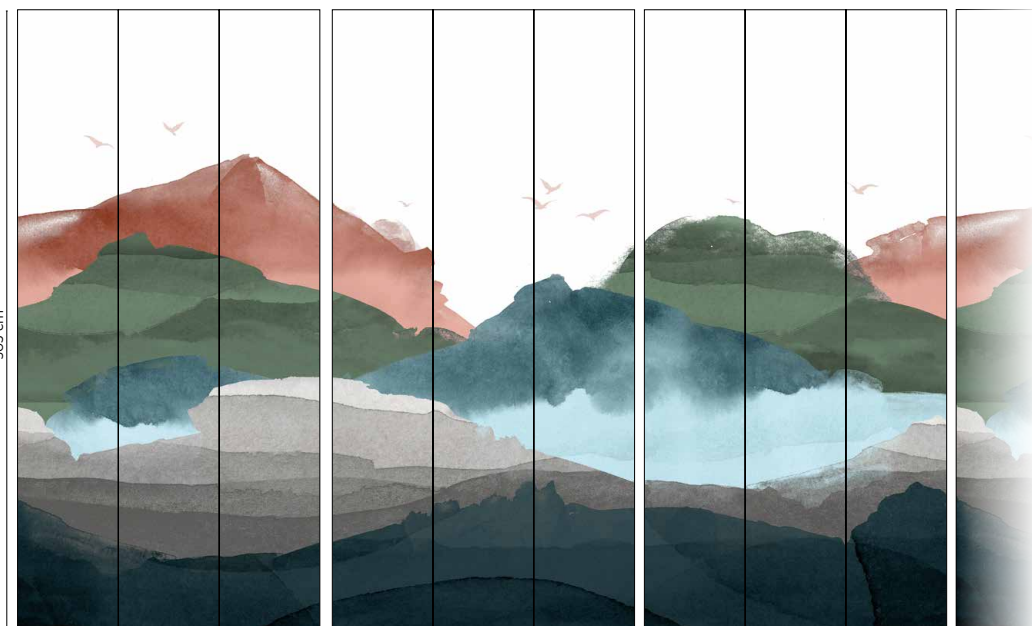

305 cm

50 cm

EARTH TONES R026

MOONLIGHT R027

FORMAT & RACCORD

Décor composé de 3 packs : L 450 x H 305 cm
Chaque pack peut être vendu individuellement
Raccord : les packs n°1 et n°3 se raccordent à l'infini
(attention à respecter des bords identiques).