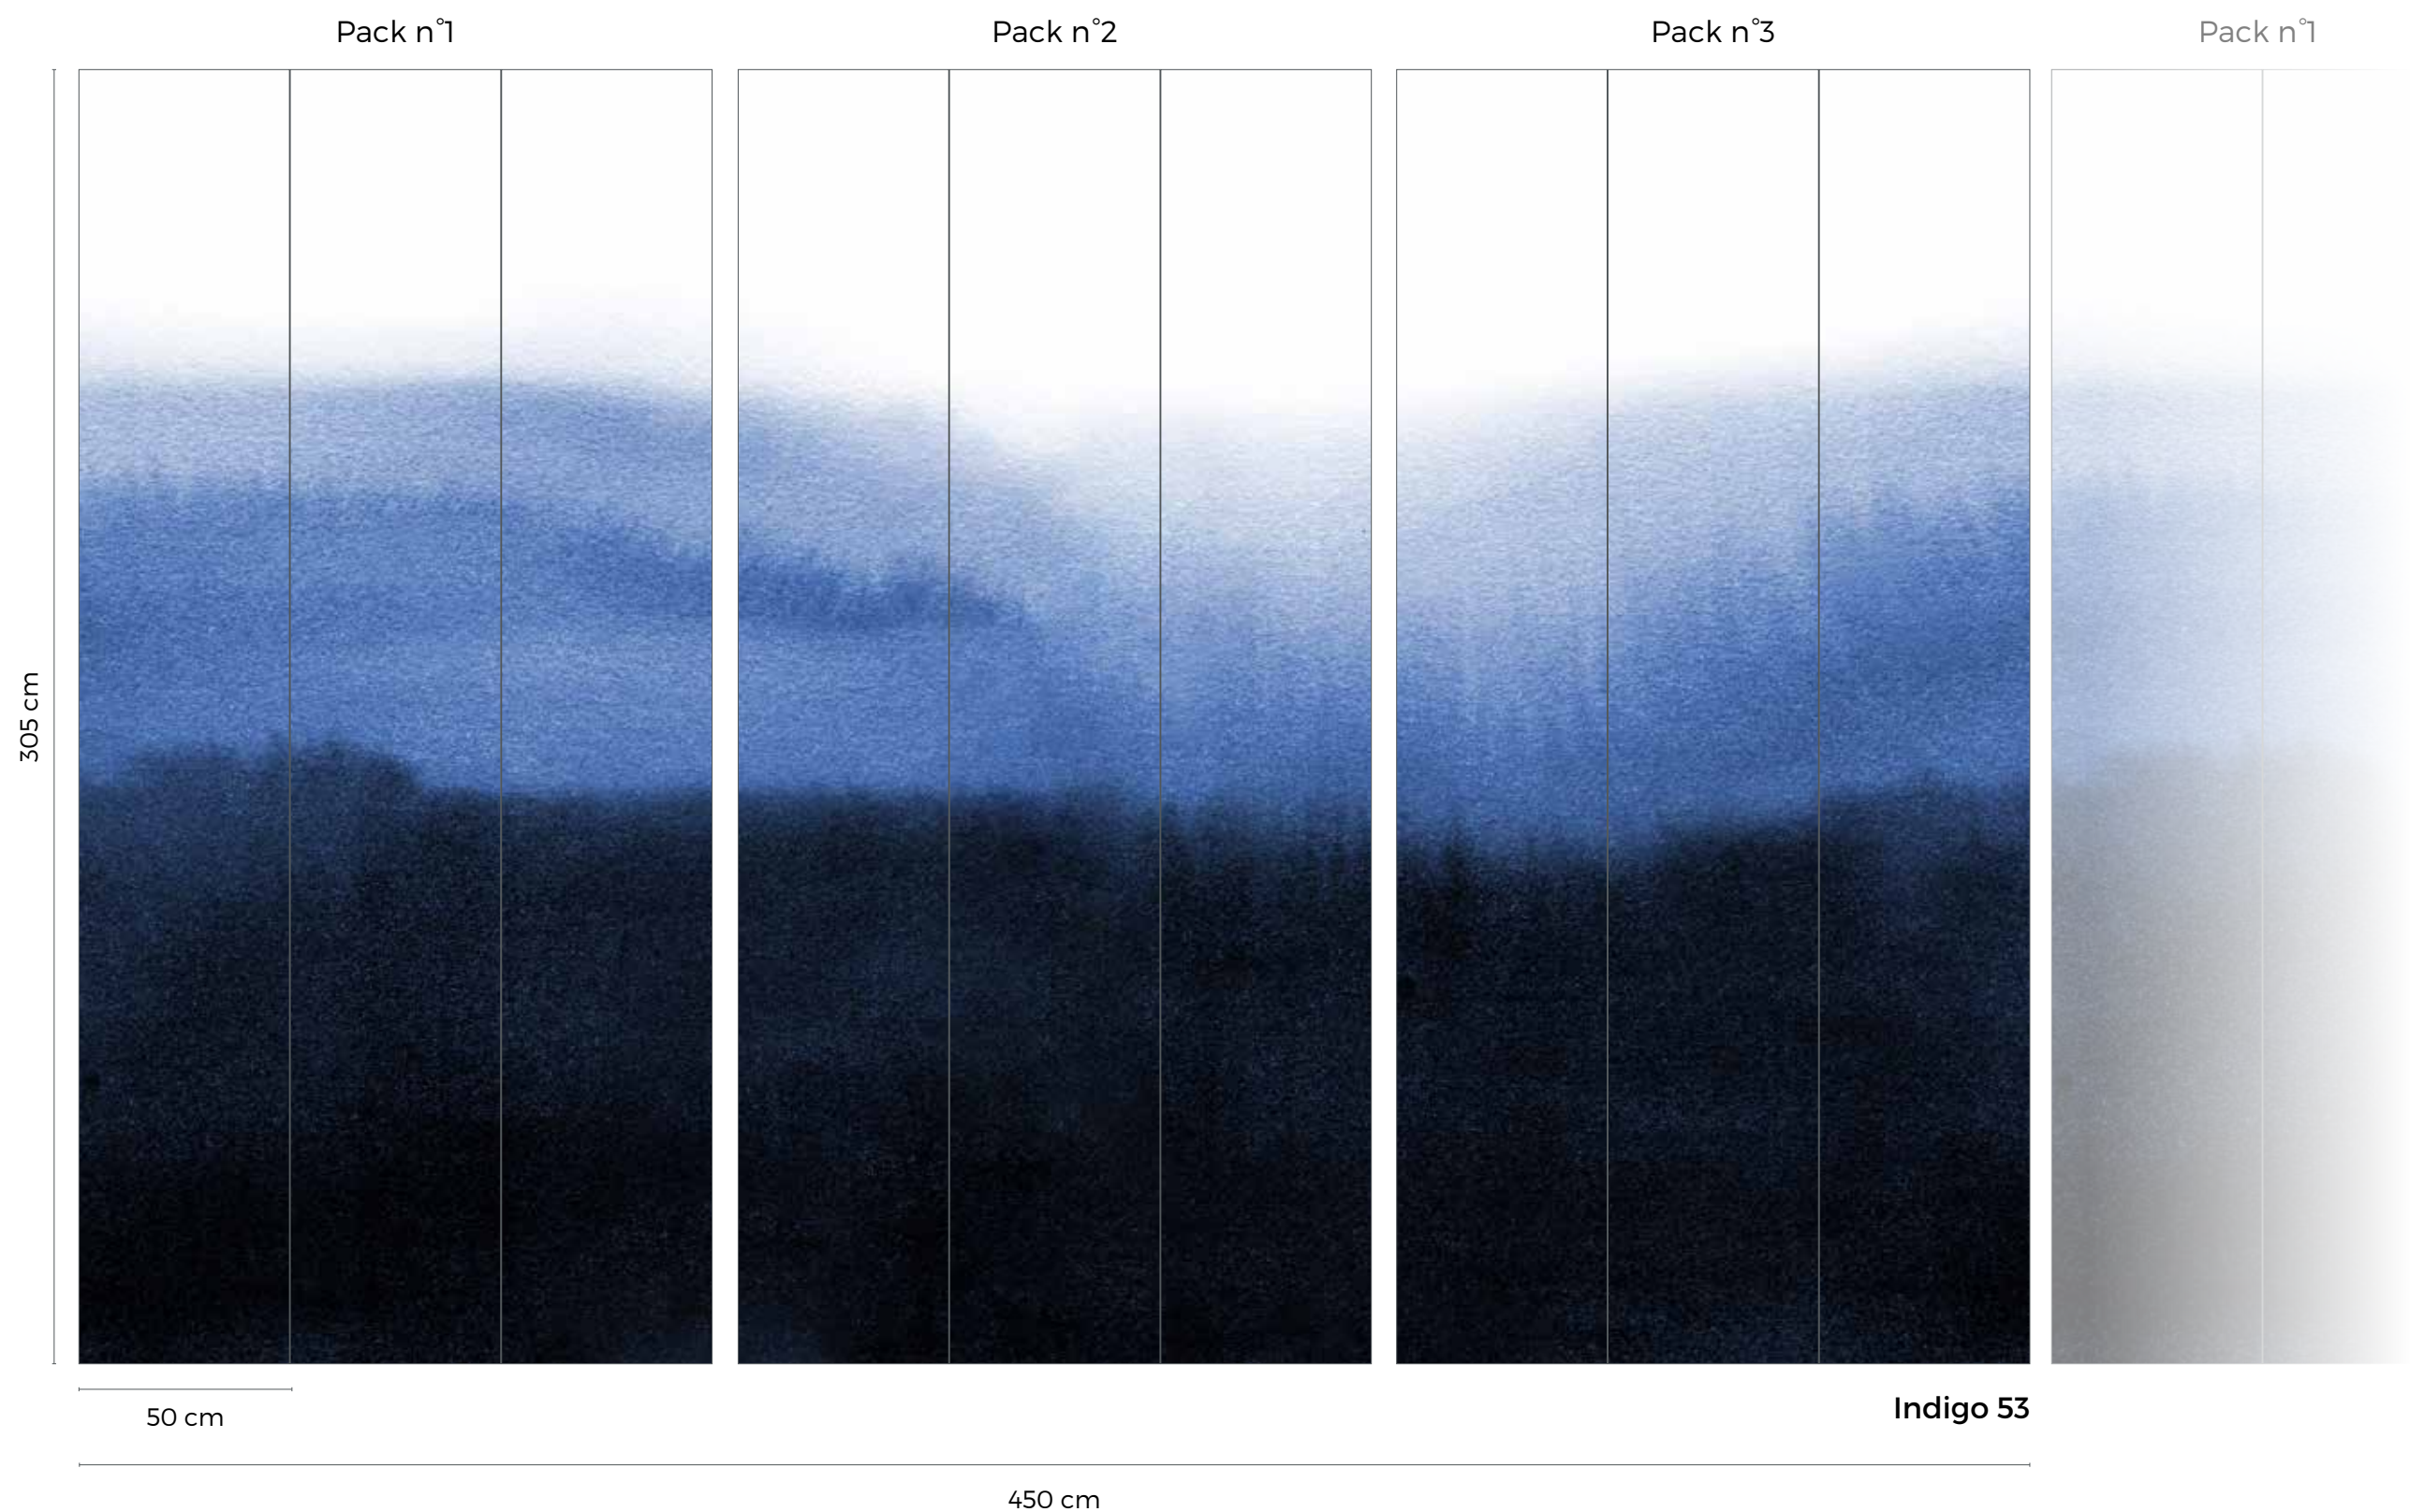

SFUMATO NOCTURNE

PACKS ORIGINS

FORMAT & RACCORD

Décor composé de 3 packs : L 450 x H 305 cm
Chaque pack peut être vendu individuellement

Raccord : les packs n°1 et n°3 se raccordent à l'infini (attention à respecter des bords identiques).

CARACTÉRISTIQUES

Papier peint intissé lavable : WallDecor MAT 155g
Fabriqué en France

SIZE & REPEAT

Complete wallpanel of 3 packs : W 450 x H 305 cm
Available for sale individually

Repeat: Packs n°1 and n°3 can be connected endlessly (be careful to respect identical bords).

CARACTÉRISTIQUES

Matt washable non-woven wallpaper 155g
Made in France