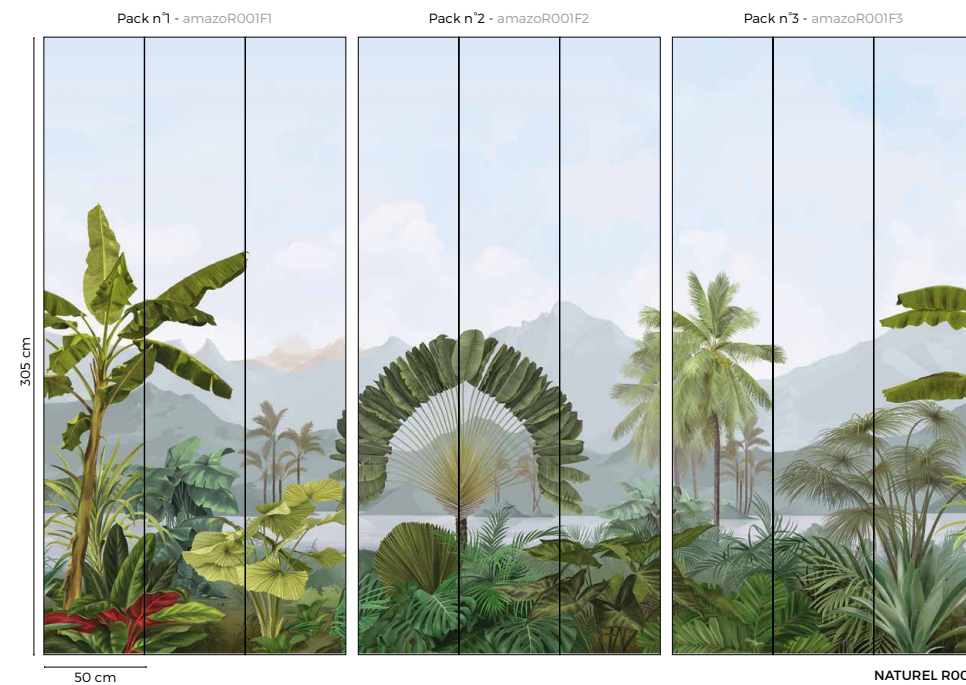

AMAZONIA

SÉRIE 4