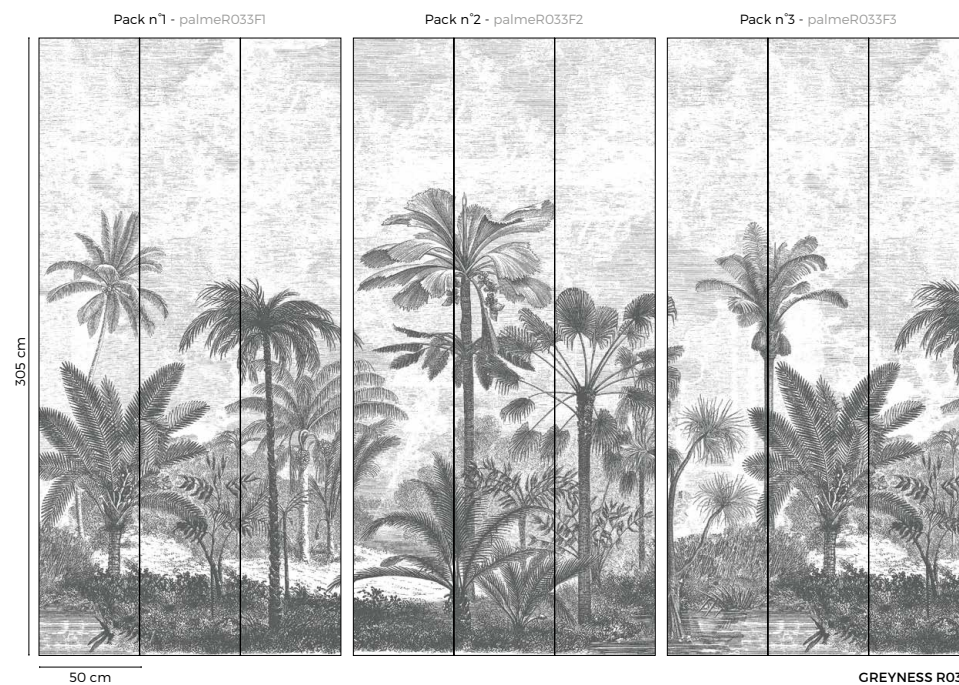

Papier peint intissé lavable : WallDecor MAT 155g
Fabriqué en France

CARACTÉRISTIQUES

Matt washable non-woven wallpaper 155g
Made in France

PALMERAIE

SÉRIE 3

305 cm

50 cm

GREYNESS R033