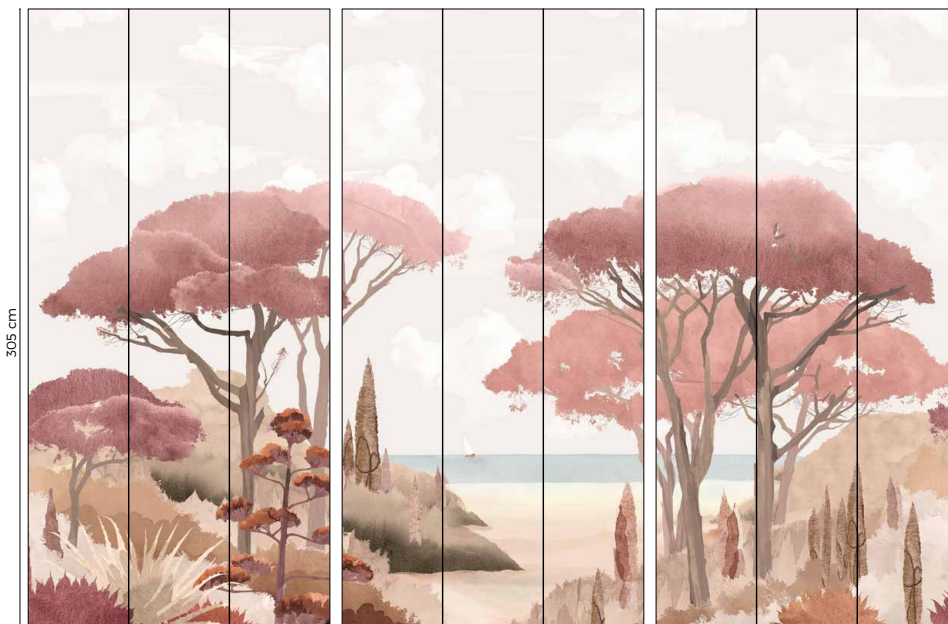

RIVIERA LA SPIAGGA

SÉRIE 4

Pack n°1 - rivieR040F1

Pack n°2 - rivieR040F2

Pack n°3 - rivieR040F3

305 cm

50 cm

CILIEGIA R055