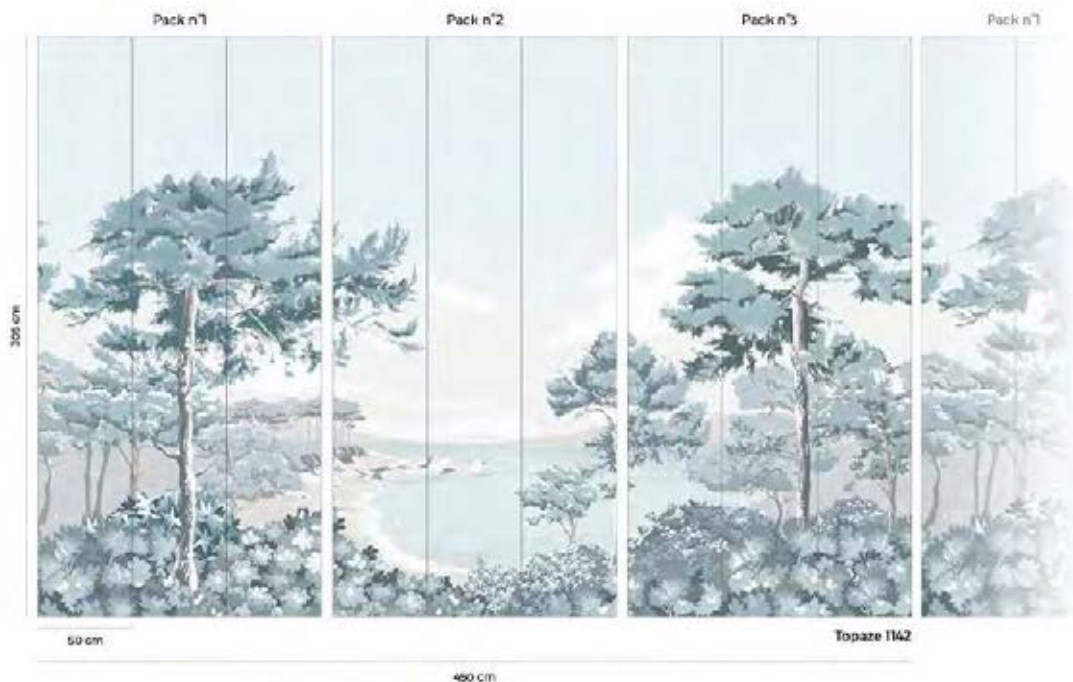

Fabriqué en France

CARACTÉRISTIQUES

Matt washable non-woven wallpaper 155g

Made in France

QUIBERON

PACKS ORIGINS

FORMAT & RACCORD

Décor composé de 3 packs : L 450 x H 305 cm
Chaque pack peut être vendu individuellement
Raccord : les packs n°1 et n°3 se raccordent à l'infini (attention à respecter des bords identiques)