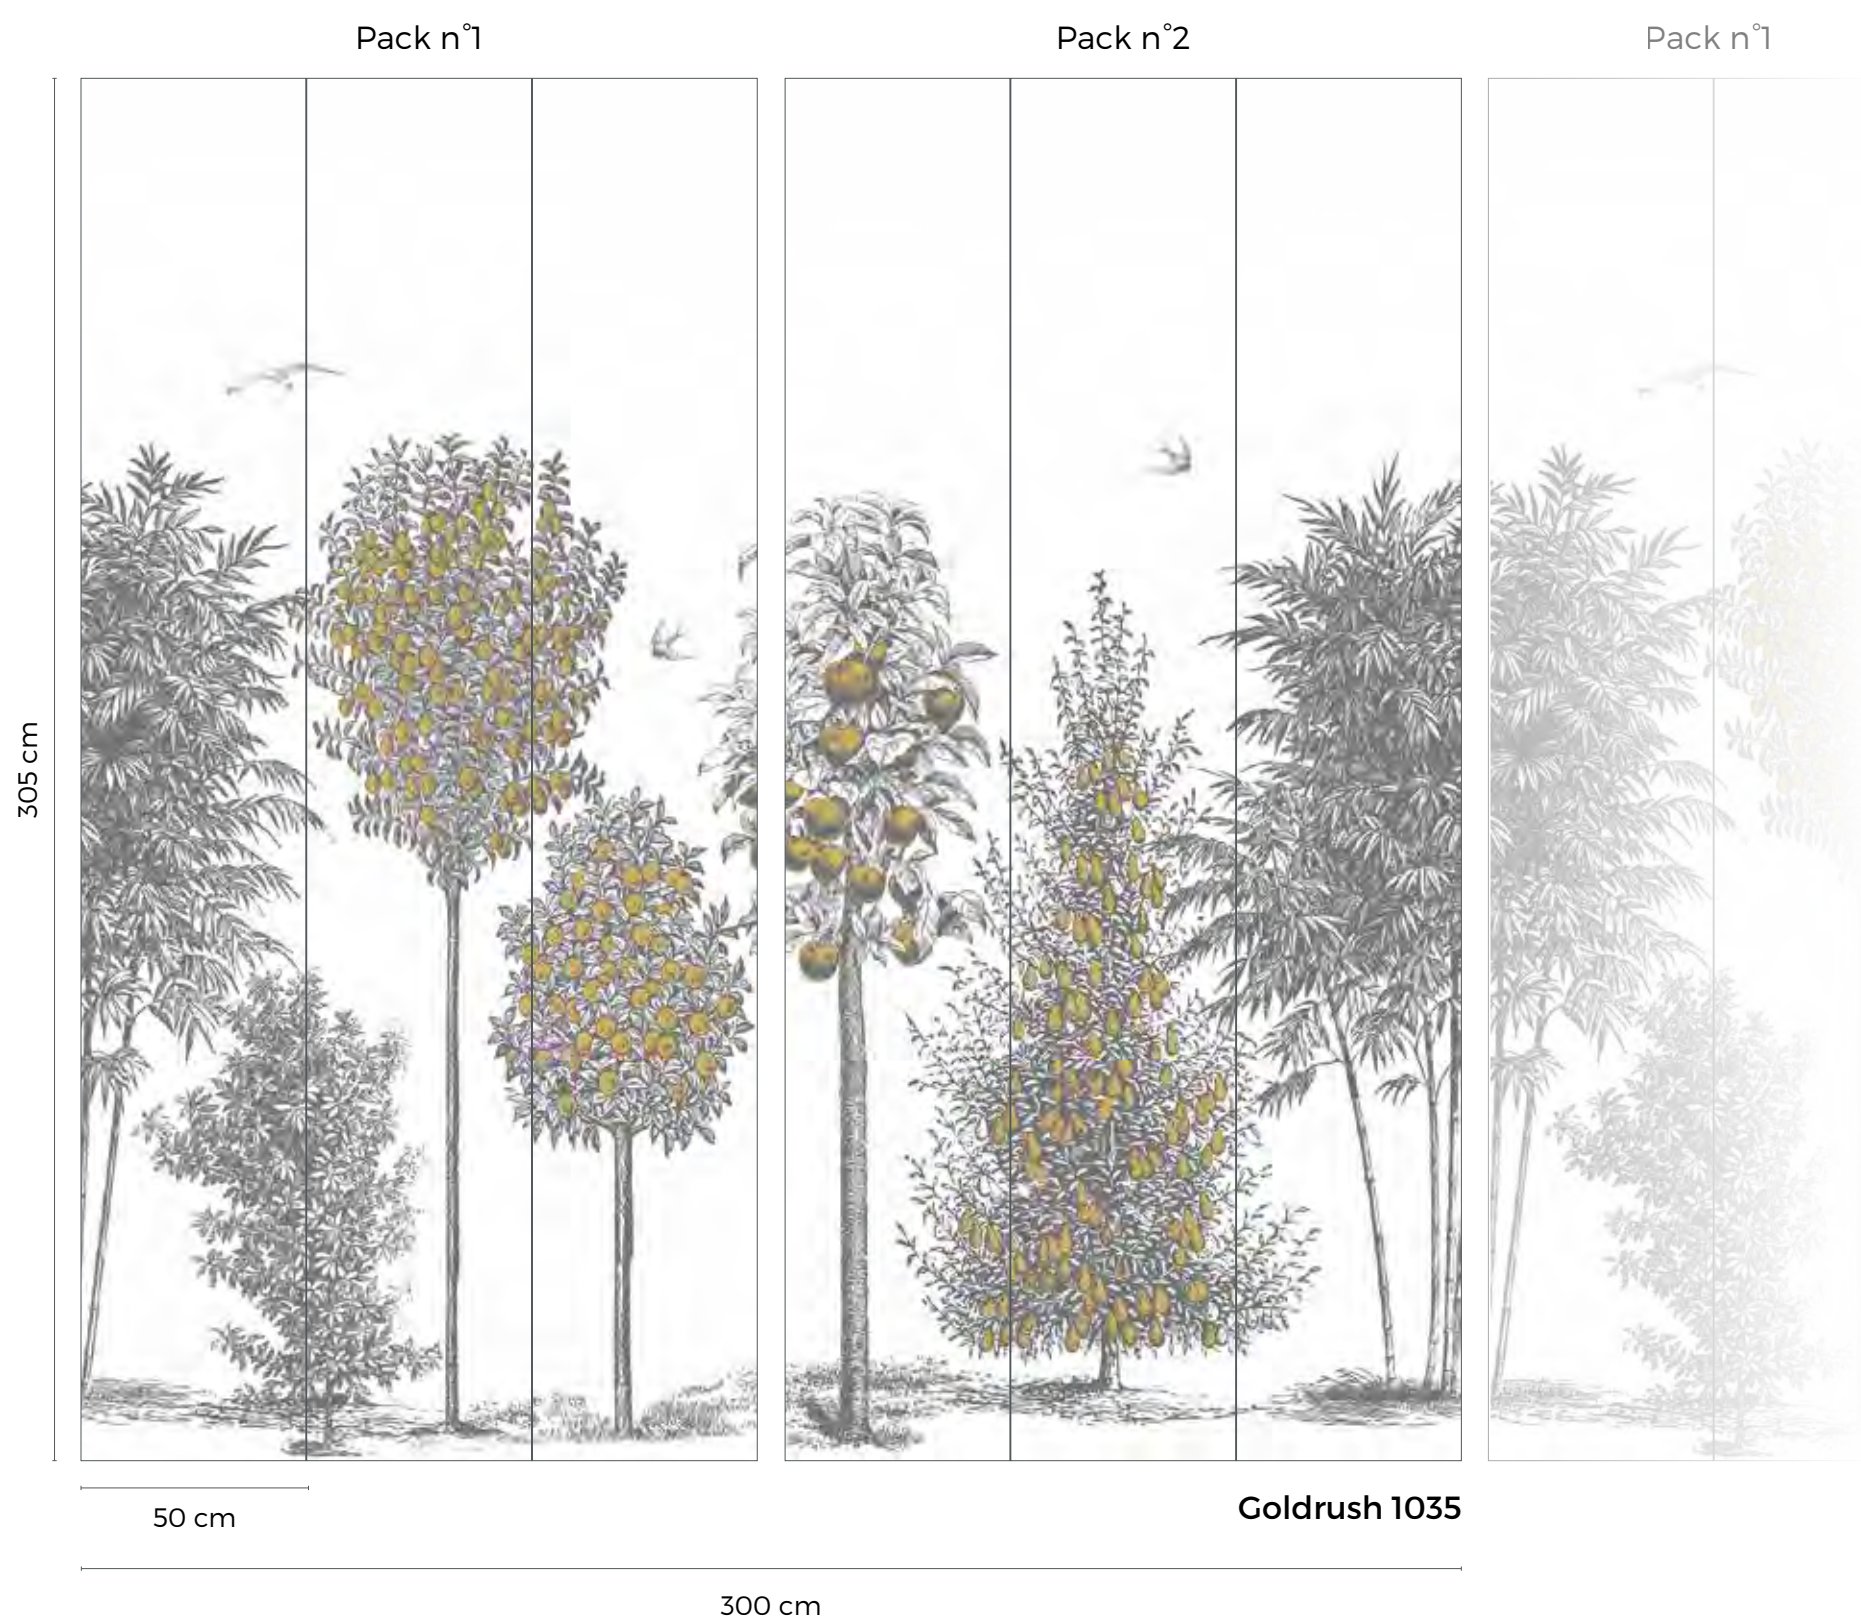

FORMAT & RACCORD

Décor raccordable de 2 packs : L 300 x H 305 cm

Chaque pack peut être vendu individuellement

Raccord : les packs n°1 et n°2 se raccordent à l'infini
(attention à respecter des bords identiques).