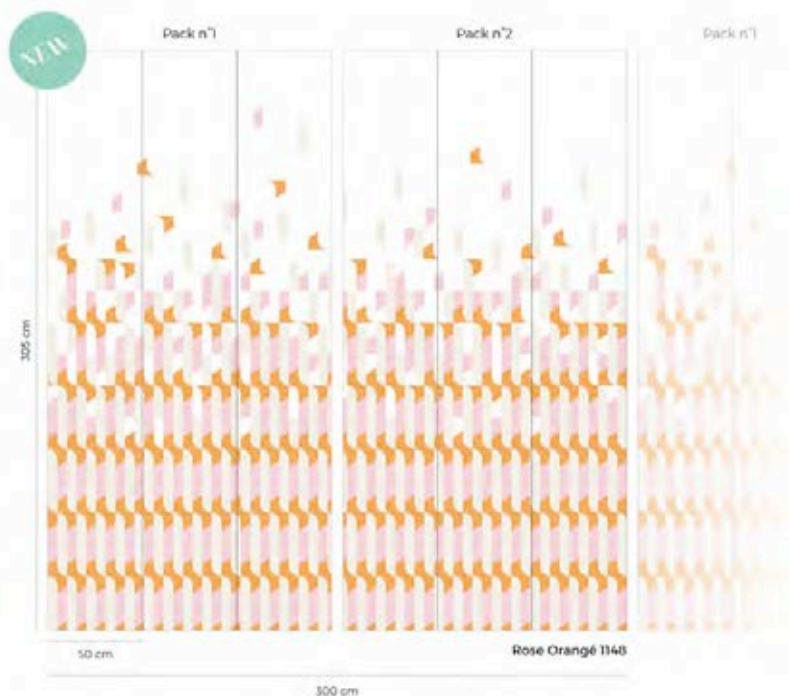

ALMA

PACKS ORIGINS

FORMAT & RACCORD

Décor raccordable de 2 packs : L 300 x H 305 cm

Chaque pack peut être vendu individuellement

Raccord : les packs n°1 et n°2 se raccordent à l'infini
(attention à respecter des bords identiques)

SIZE & REPEAT

Connecting wallpanel of 2 packs : W 300 x H 305 cm

Available for sale individually

Repeat : Packs n°1 and n°2 can be connected endlessly
(be careful to respect identical baths)

CARACTÉRISTIQUES

Papier peint intissé lavable : WallDecor MAT 155g
Fabriqué en France

CARACTÉRISTIQUES

Matt washable non-woven wallpaper 155g
Made in France