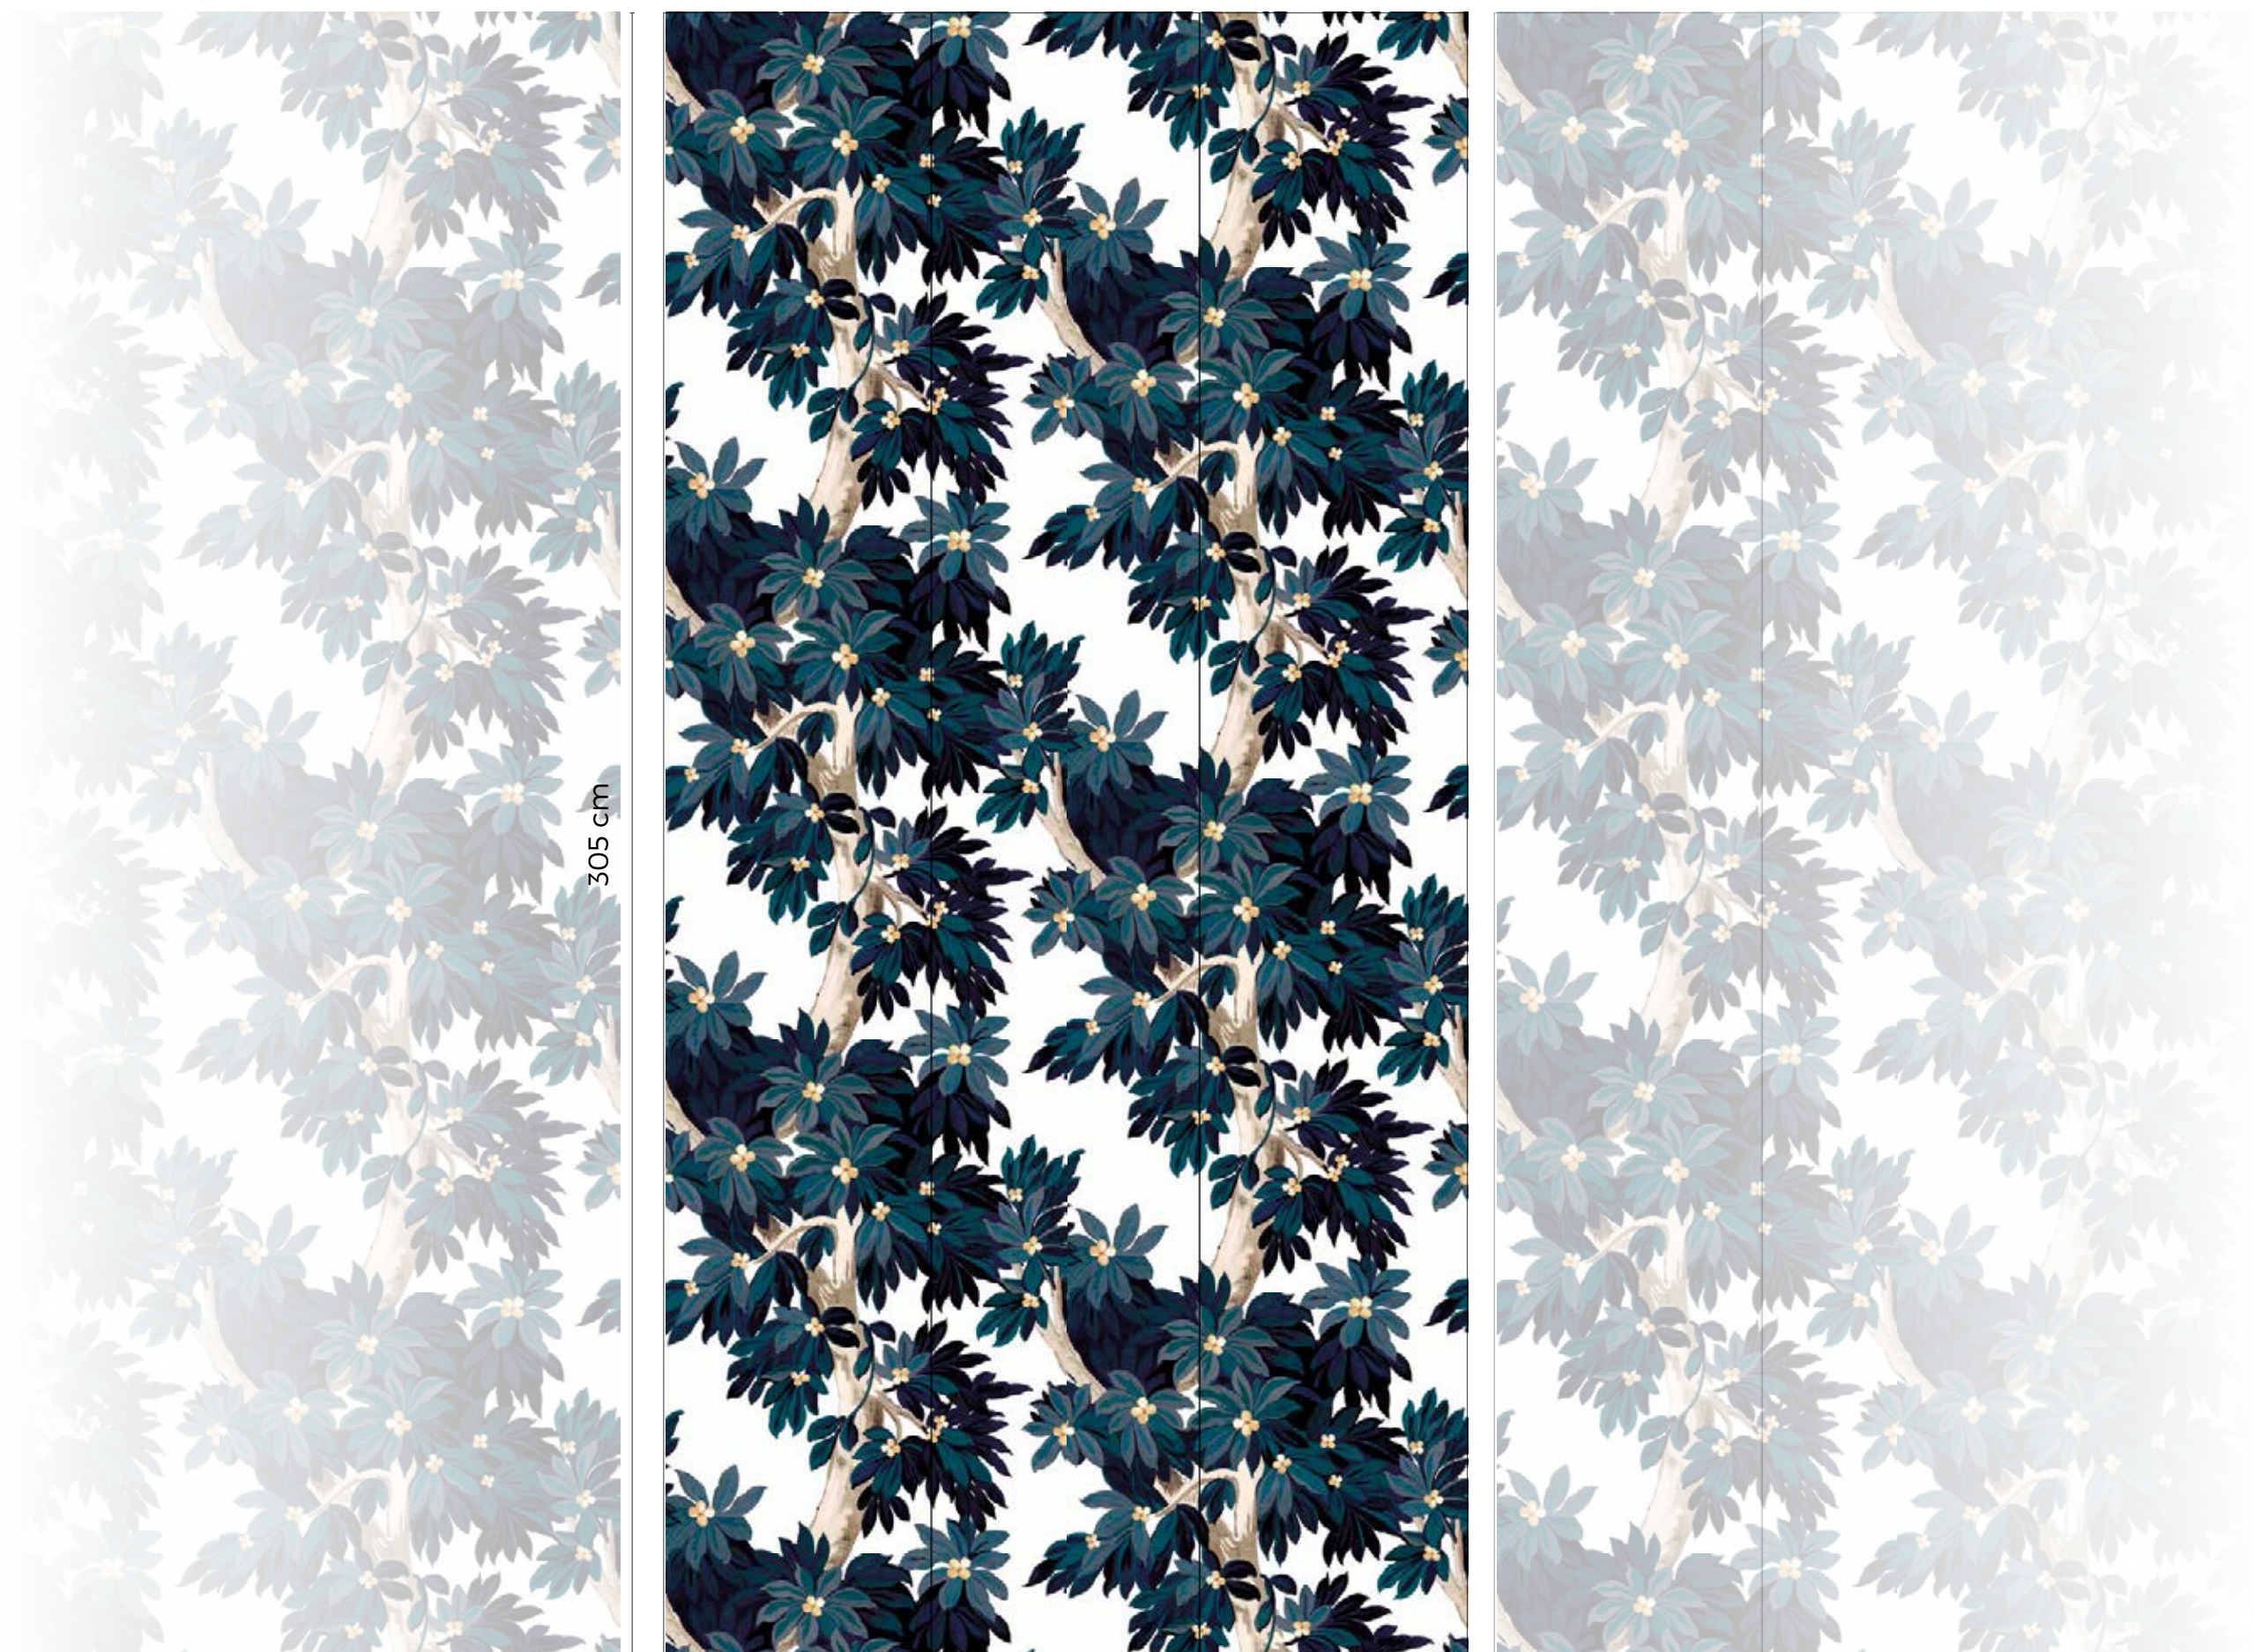

OMBRAGE

FRESQUE PACK

Pack n°1

Pack n°1

50 cm

Feuille Bleu Nuit 1235

150 cm

FORMAT & RACCORD