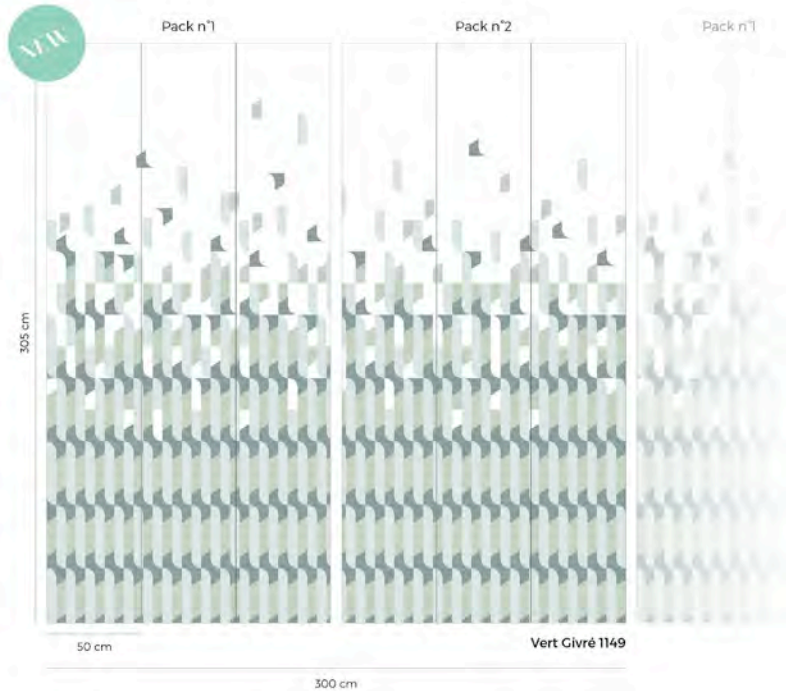

ALMA

PACKS ORIGINS

FORMAT & RACCORD

Décor raccordable de 2 packs : L 300 x H 305 cm

Chaque pack peut être vendu individuellement

Raccord : les packs n°1 et n°2 se raccordent à l'infini (attention à respecter des bords identiques).

CARACTÉRISTIQUES

Papier peint intissé lavable : WallDecor MAT 155g

Fabriqué en France

SIZE & REPEAT

Connecting wallpanel of 2 packs : W 300 x H 305 cm

Available for sale individually

Repeat: Packs n°1 and n°2 can be connected endlessly (be careful to respect identical baths).

CARACTÉRISTIQUES

Matt washable non-woven wallpaper 155g

Made in France