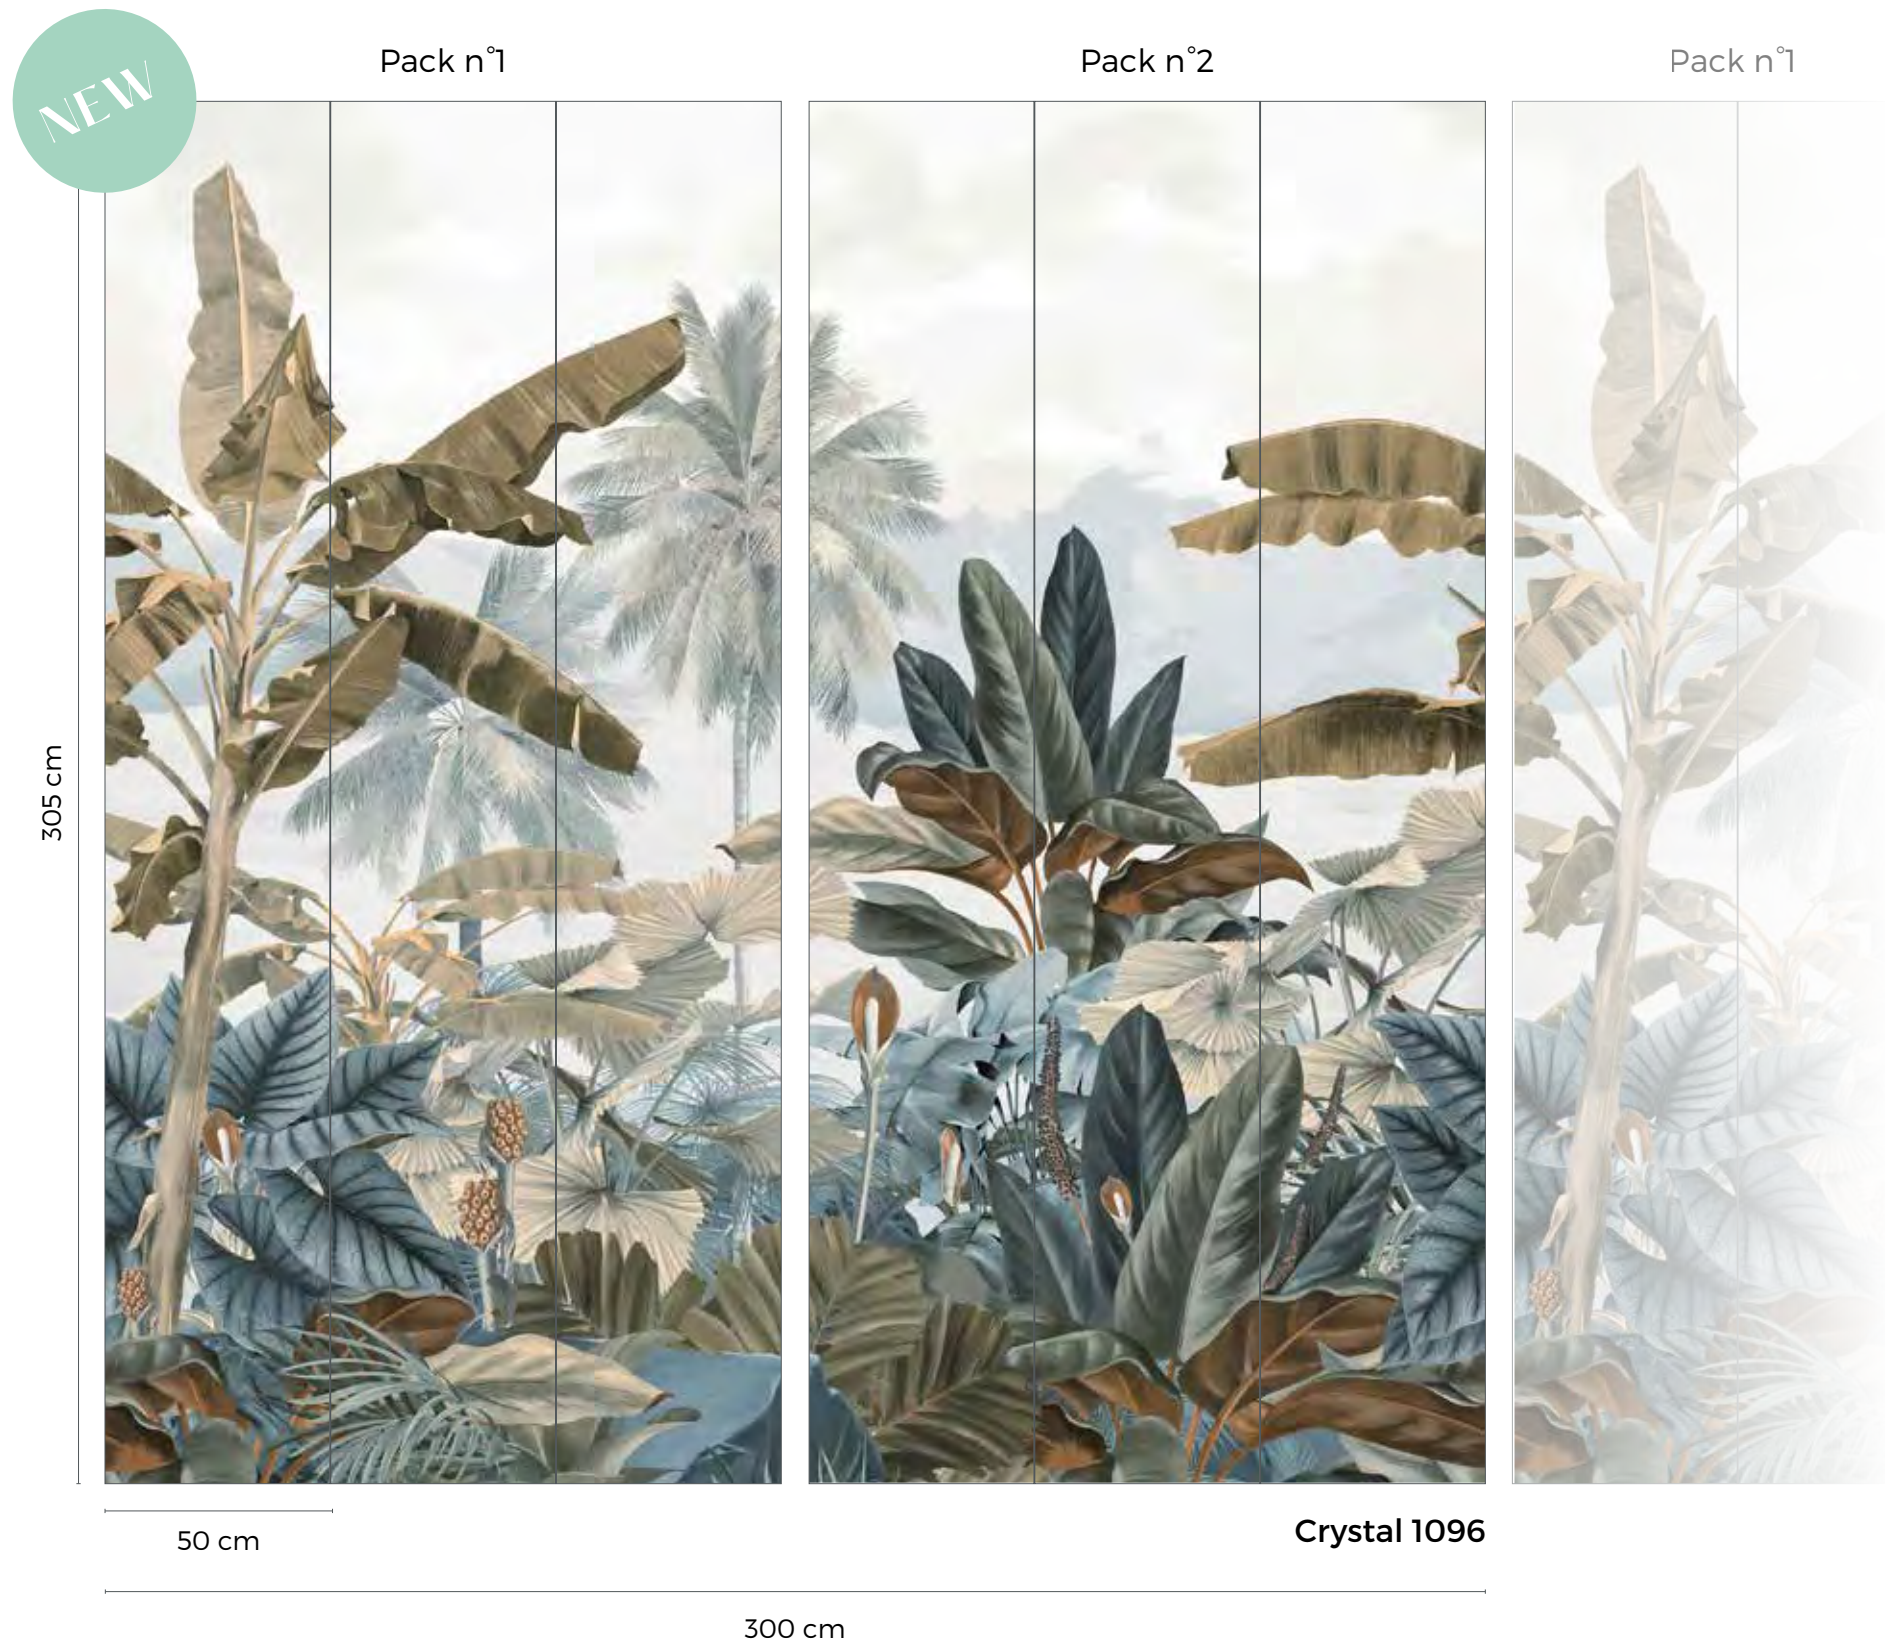

EXOTIC

PACKS ORIGINS

FORMAT & RACCORD

Décor raccordable de 2 packs : L 300 x H 305 cm
Chaque pack peut être vendu individuellement
Raccord : les packs n°1 et n°2 se raccordent à l'infini
(attention à respecter des bords identiques).

CARACTÉRISTIQUES

Papier peint intissé lavable : WallDecor MAT 155g
Fabriqué en France

SIZE & REPEAT

Connecting wallpanel of 2 packs : W 300 x H 305 cm
Available for sale individually
Repeat: Packs n°1 and n°2 can be connected endlessly
(be careful to respect identical bords).

CARACTÉRISTIQUES

Matt washable non-woven wallpaper 155g
Made in France