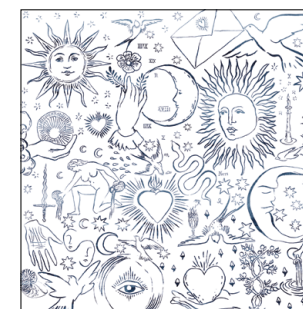

50 cm

FOND BLEU CÉLESTINE R038

LIGNE BLEU AZURITE R039

FORMAT & RACCORD

Décor raccordable de 2 packs : L 300 x H 305 cm
 Chaque pack peut être vendu individuellement
 Raccord : les packs n°1 et n°2 se raccordent à l'infini
 (attention à respecter des bords identiques).