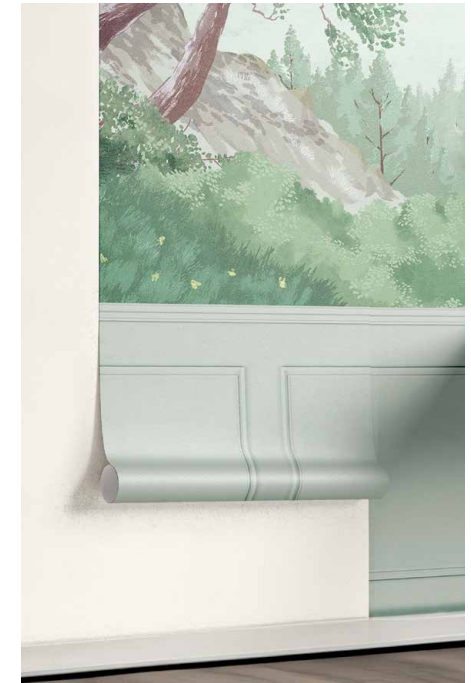

SOUBASSEMENT INTÉGRÉ