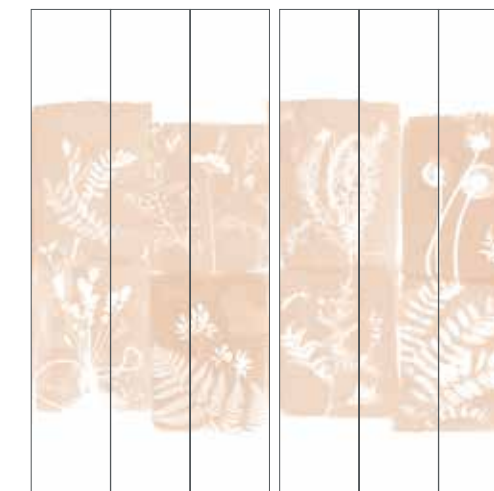

CARACTÉRISTIQUES

Papier peint intissé lavable : WallDecor MAT 155g

Fabriqué en France

CARACTÉRISTIQUES

Matt washable non-woven wallpaper 155g

Made in France

Pack n°1 - cyanoR016F1

Pack n°2 - cyanoR016F2