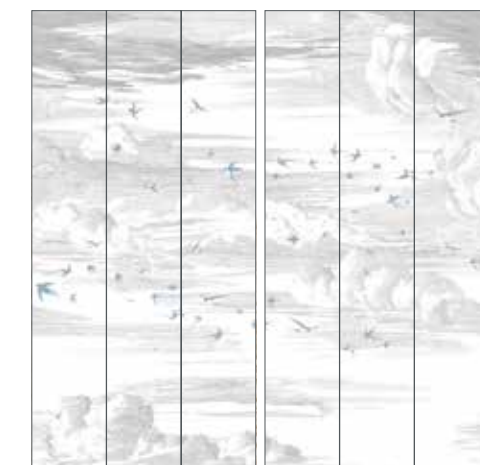

Bleu Perle - Fond Grisaille R042

Cette page est imprimée sur un papier différent et avec une autre technique d'impression. Le papier WallDecor Mat imprimé est présenté sur les demi-pages d'échantillons insérées à gauche. Des différences de nuances dans les couleurs sont possibles lors de chaque production.

The «catalog» pages are printed on a different paper and with a different printing technique. The printed WallDecor Mat wallpaper is shown on the inserted half sample left pages. Colors shades can be different on each production.