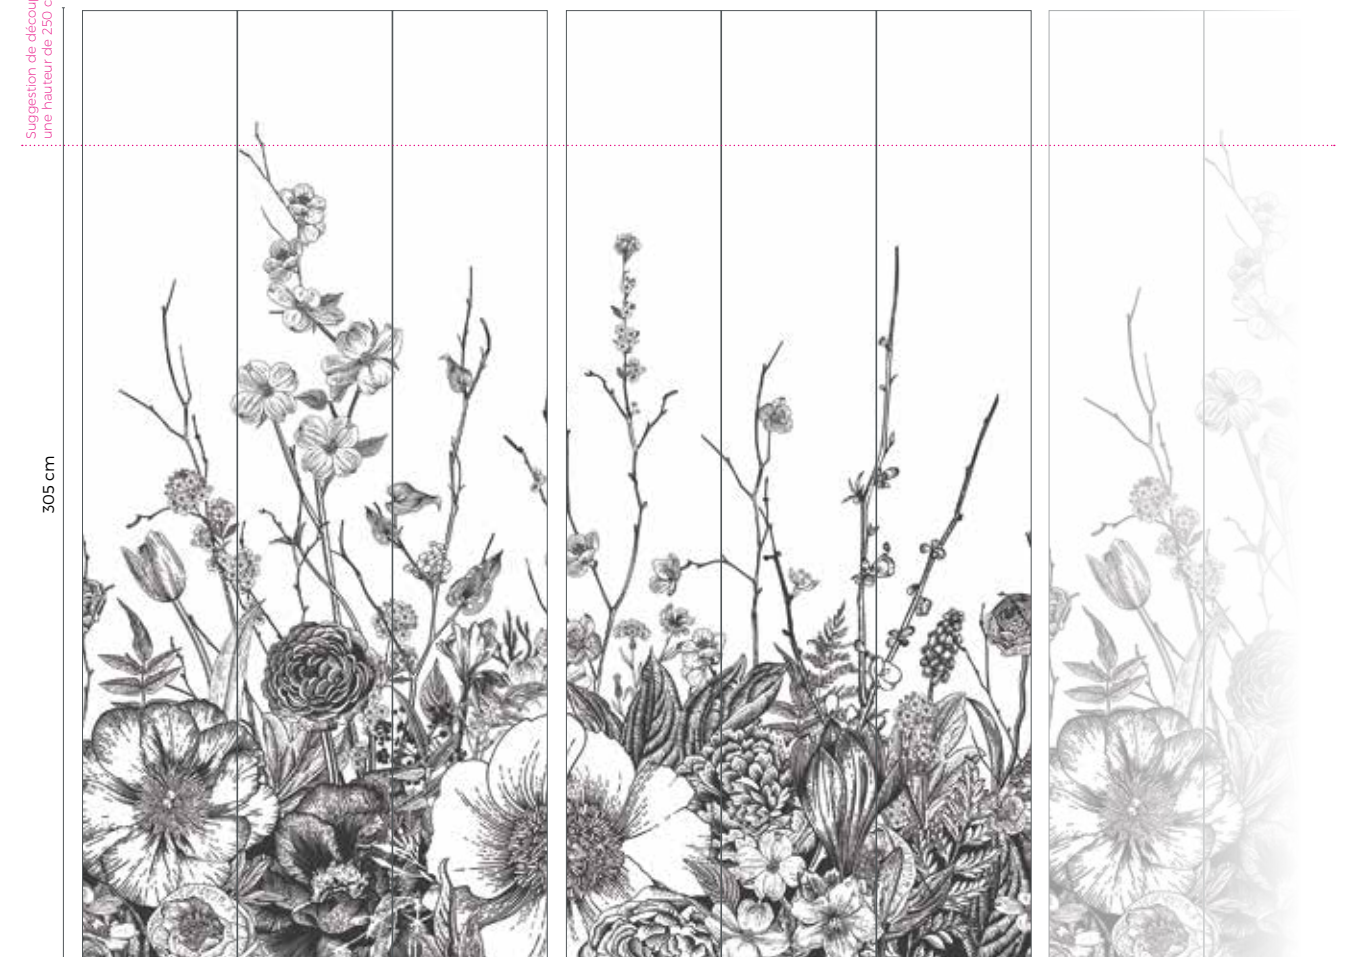

Pack n°2 - floraR021F2

Pack n°1

50 cm

150 cm

Réglisse R021

Pack n°1 - floraR022F1

Pack n°2 - floraR022F2

Pack n°1 - floraR043F1