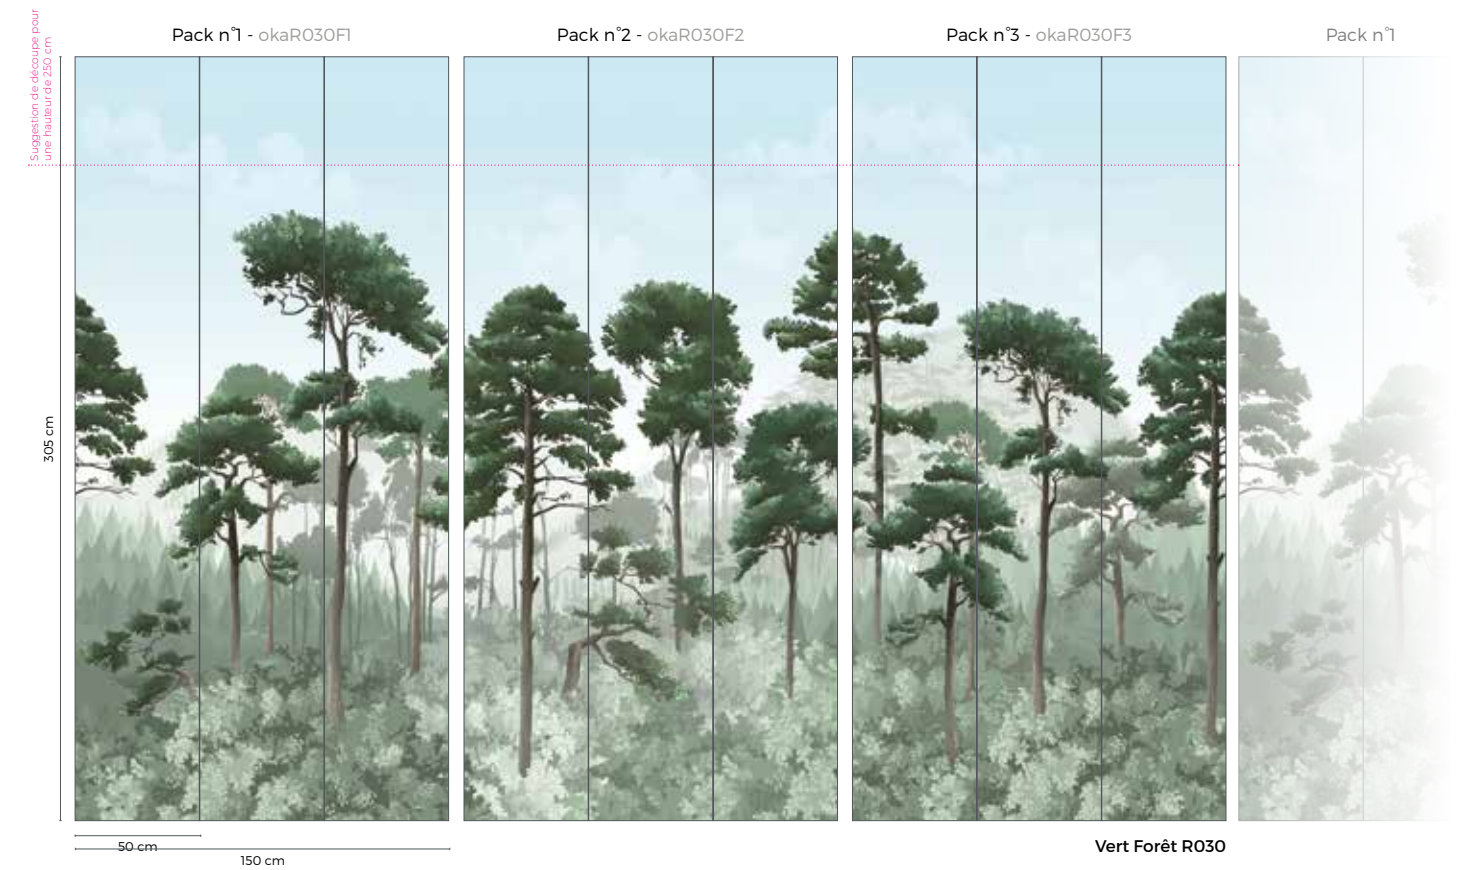

CARACTÉRISTIQUES

Matt washable non-woven wallpaper 155g
Made in France