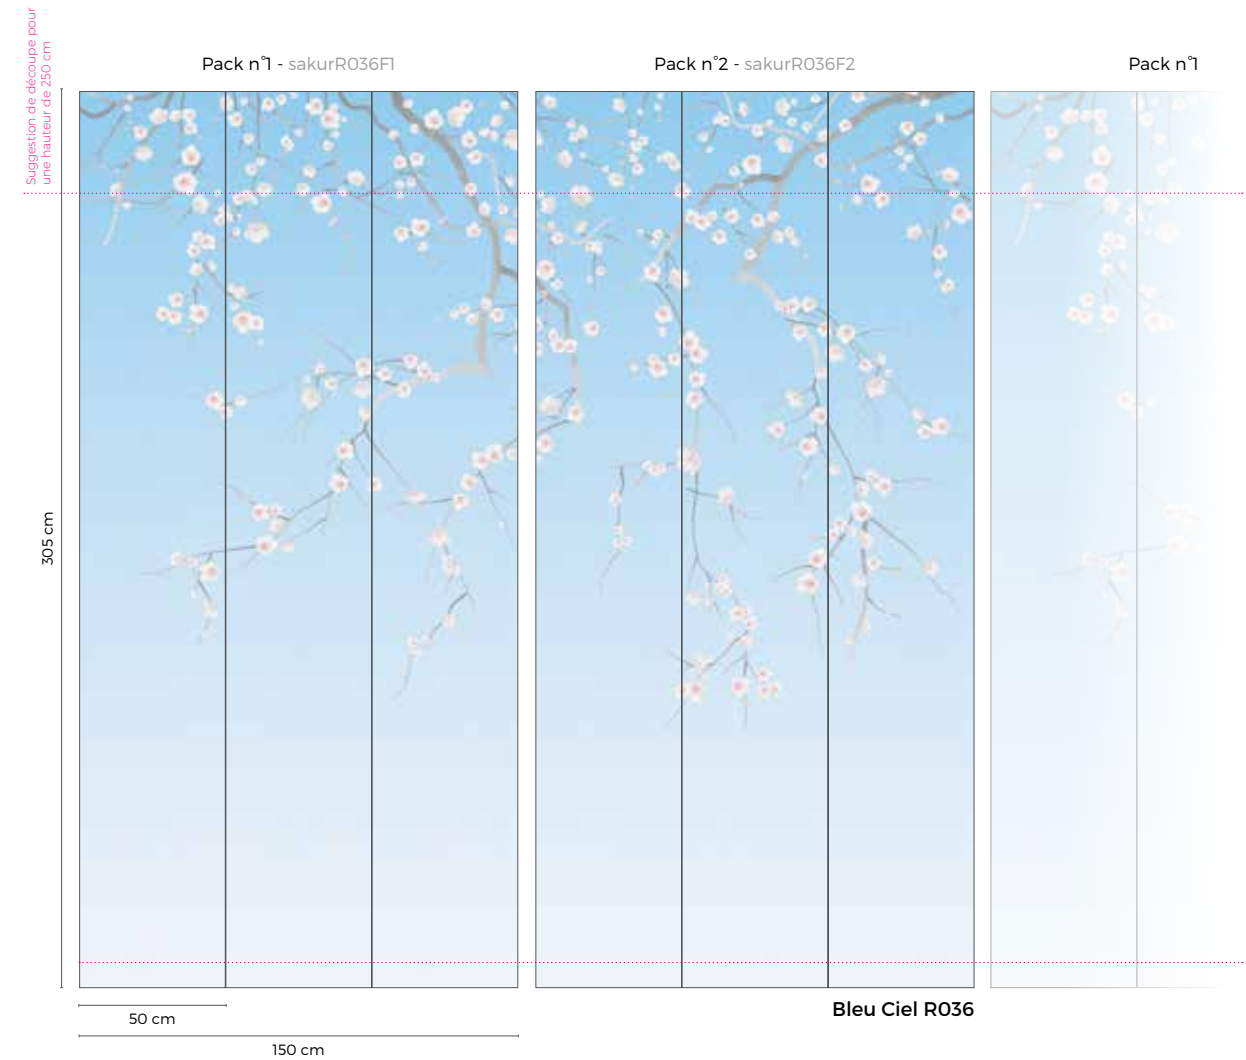

CARACTÉRISTIQUES

Matt washable non-woven wallpaper 155g
Made in France

Cette page est imprimée sur un papier différent et avec une autre technique d'impression. Le papier WallDecor Mat imprimé est présenté sur les demi-pages d'échantillons insérées à gauche. Des différences de nuances dans les couleurs sont possibles lors de chaque production.

The «catalog» pages are printed on a different paper and with a different printing technique. The printed WallDecor Mat wallpaper is shown on the inserted half sample left pages. Colors shades can be different on each production.