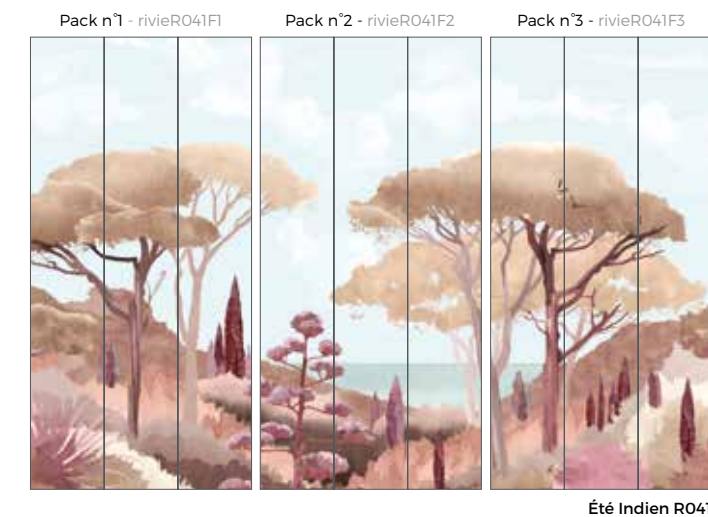

Vert Émeraude R040

Été Indien R041

Cette page est imprimée sur un papier différent et avec une autre technique d'impression. Le papier WallDecor Mat imprimé est présenté sur les demi-pages d'échantillons insérées à gauche. Des différences de nuances dans les couleurs sont possibles lors de chaque production. The «catalog» pages are printed on a different paper and with a different printing technique. The printed WallDecor Mat wallpaper is shown on the inserted half sample left pages. Colors shades can be different on each production.