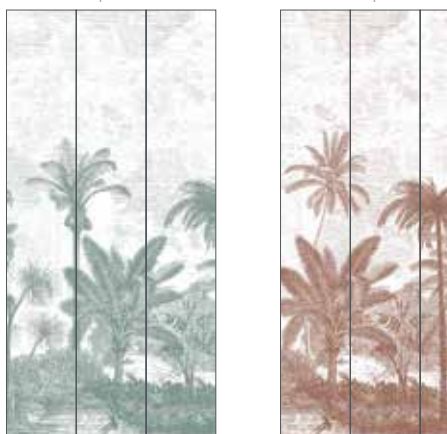

Fern Green R035

Pack n°1 - palmeR034F1