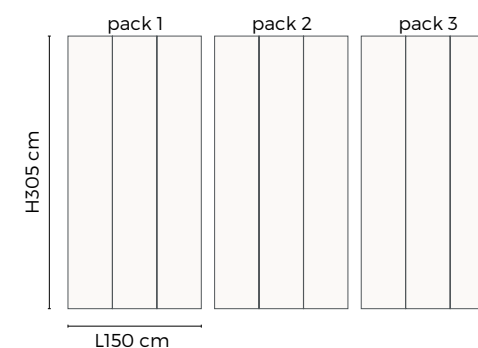

Les modèles proposés se déclinent en packs de formats standards :

H305cm x L150cm

Adaptés à tous les murs dont la hauteur est comprise entre 240 et 300 cm. Le design des fresques est conçu pour que celles-ci puissent être recoupées. Comme pour les autres collections de PaperMint, la réalisation de fresques aux dimensions personnalisées est possible sur demande.

The models offered are available in regular packs sizes H305 cm x W150 cm, suitable for all walls whose height is between 240 and 300 cm. The design of the wallpanel is designed so that it can be recut. As for the other PaperMint collections, the production of walldecor with personalized dimensions is possible on request. The design creation is carried out by the PaperMint team.

Bord de Mer - Grisaille

Bord de mer - Bleu Pastel

Bord de mer - Vert Pastel

BORD DE MER

SÉRIE 4

FORMAT & RACCORD

Décor complet de 3 packs : L 450 x H 305 cm
 Les 3 packs peuvent être vendus individuellement
 Raccord : les packs n°1, n°2 et n°3 se raccordent entre eux dans la limite d'une largeur totale de 450 cm. Pour toute demande de personnalisation : contact@paper-mint.fr