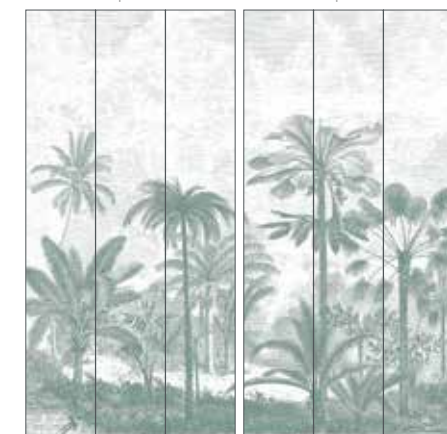

Pack n°1 - palmeR035F1

Pack n°2 - palmeR035F2