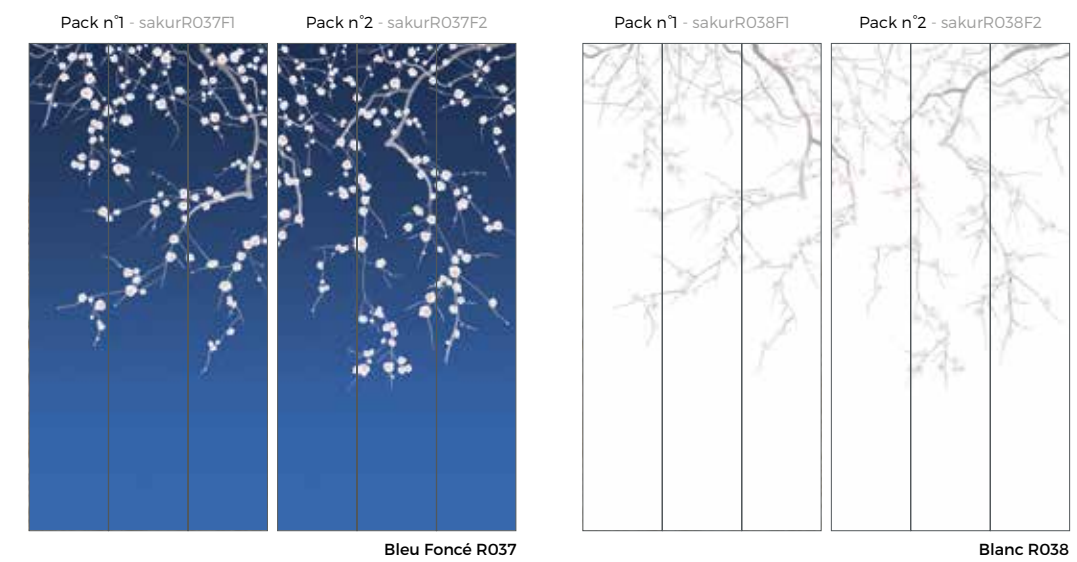

CARACTÉRISTIQUES

Matt washable non-woven wallpaper 155g
Made in France

Cette page est imprimée sur un papier différent et avec une autre technique d'impression. Le papier WallDecor Mat imprimé est présenté sur les demi-pages d'échantillons insérées à gauche. Des différences de nuances dans les couleurs sont possibles lors de chaque production.

The «catalog» pages are printed on a different paper and with a different printing technique. The printed WallDecor Mat wallpaper is shown on the inserted half sample left pages. Colors shades can be different on each production.