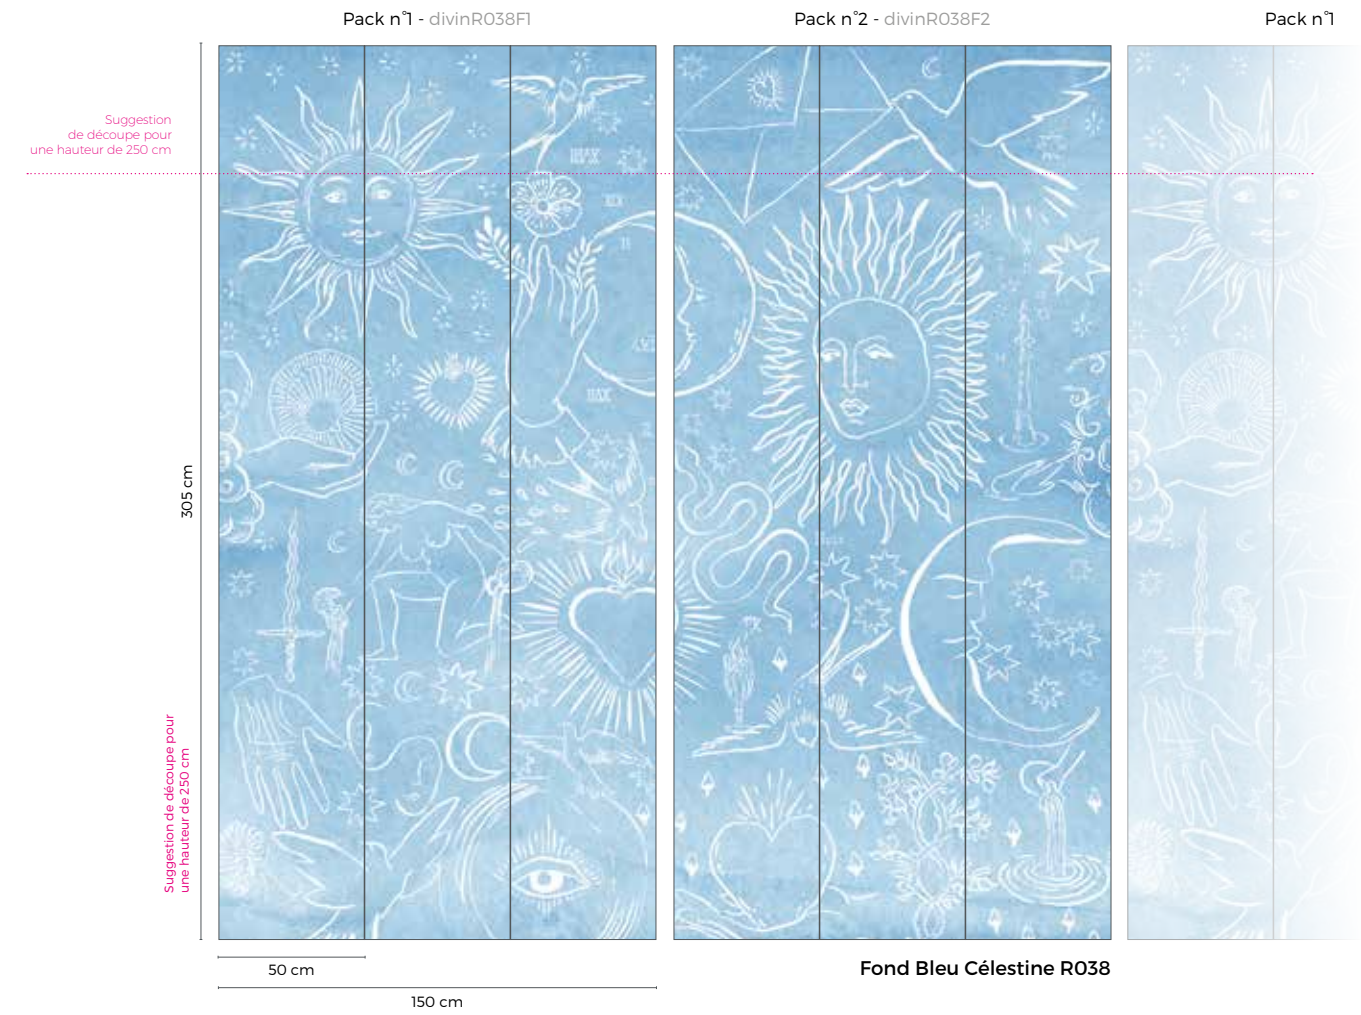

CARACTÉRISTIQUES

Matt washable non-woven wallpaper 155g

Made in France