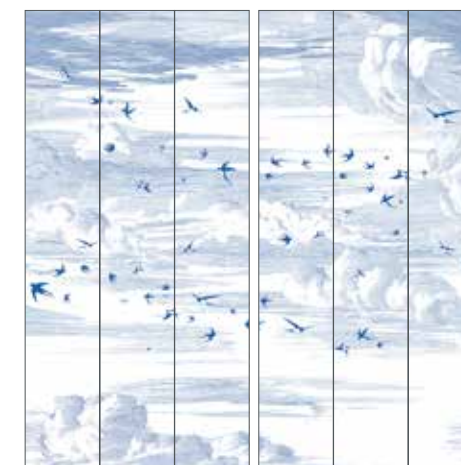

Encre Bleue R017