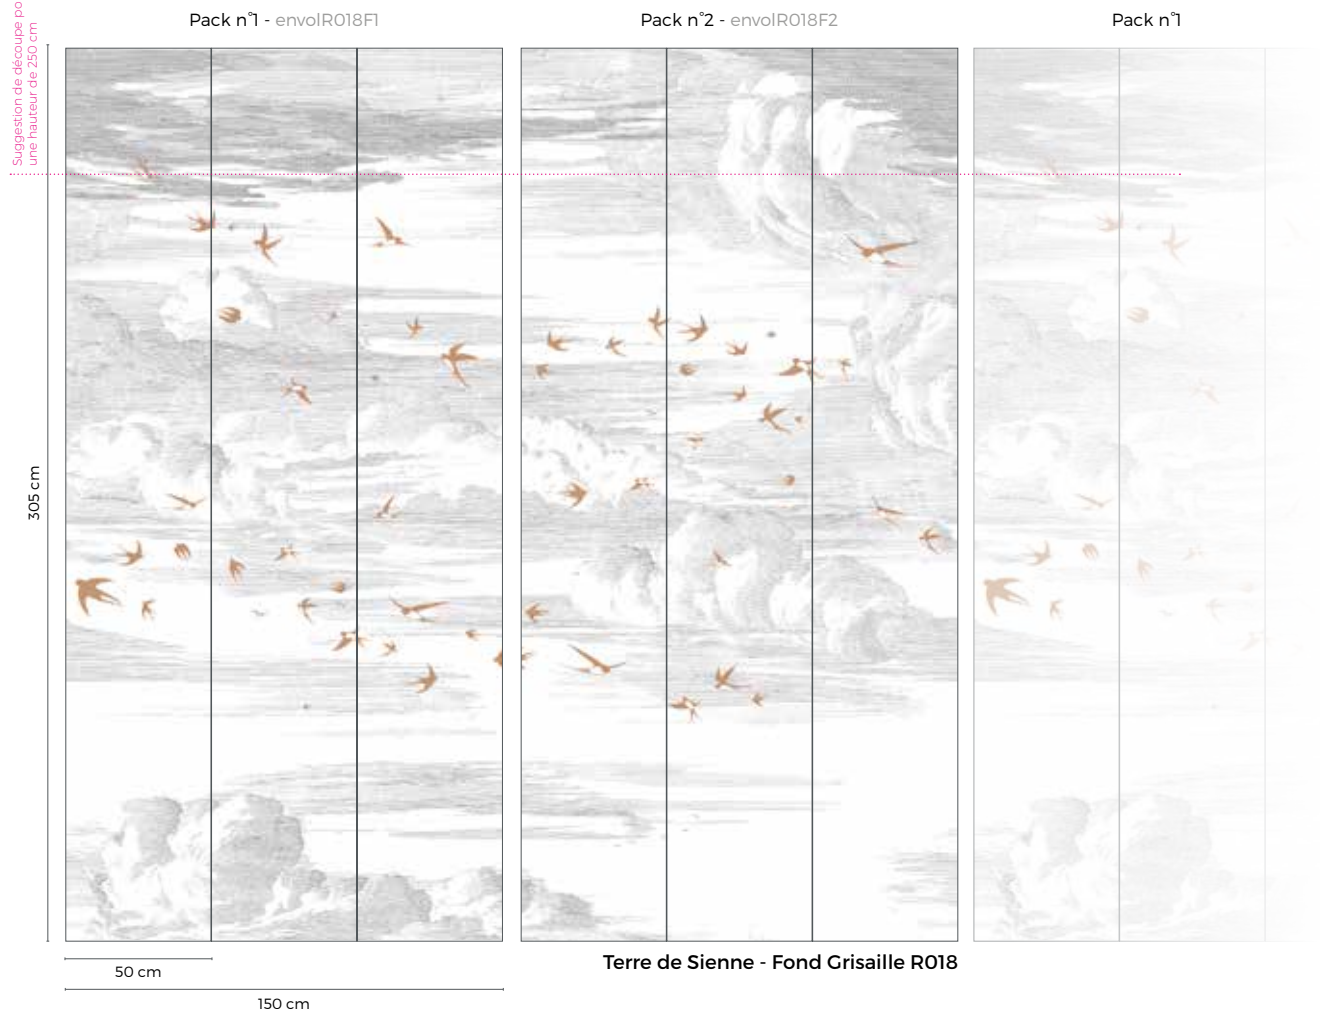

CARACTÉRISTIQUES

Papier peint intissé lavable : WallDecor MAT 155g

Fabriqué en France

CARACTÉRISTIQUES

Matt washable non-woven wallpaper 155g

Made in France

Suggestion de découpe pour une hauteur de 250 cm

Pack n°1 - envolR017F1