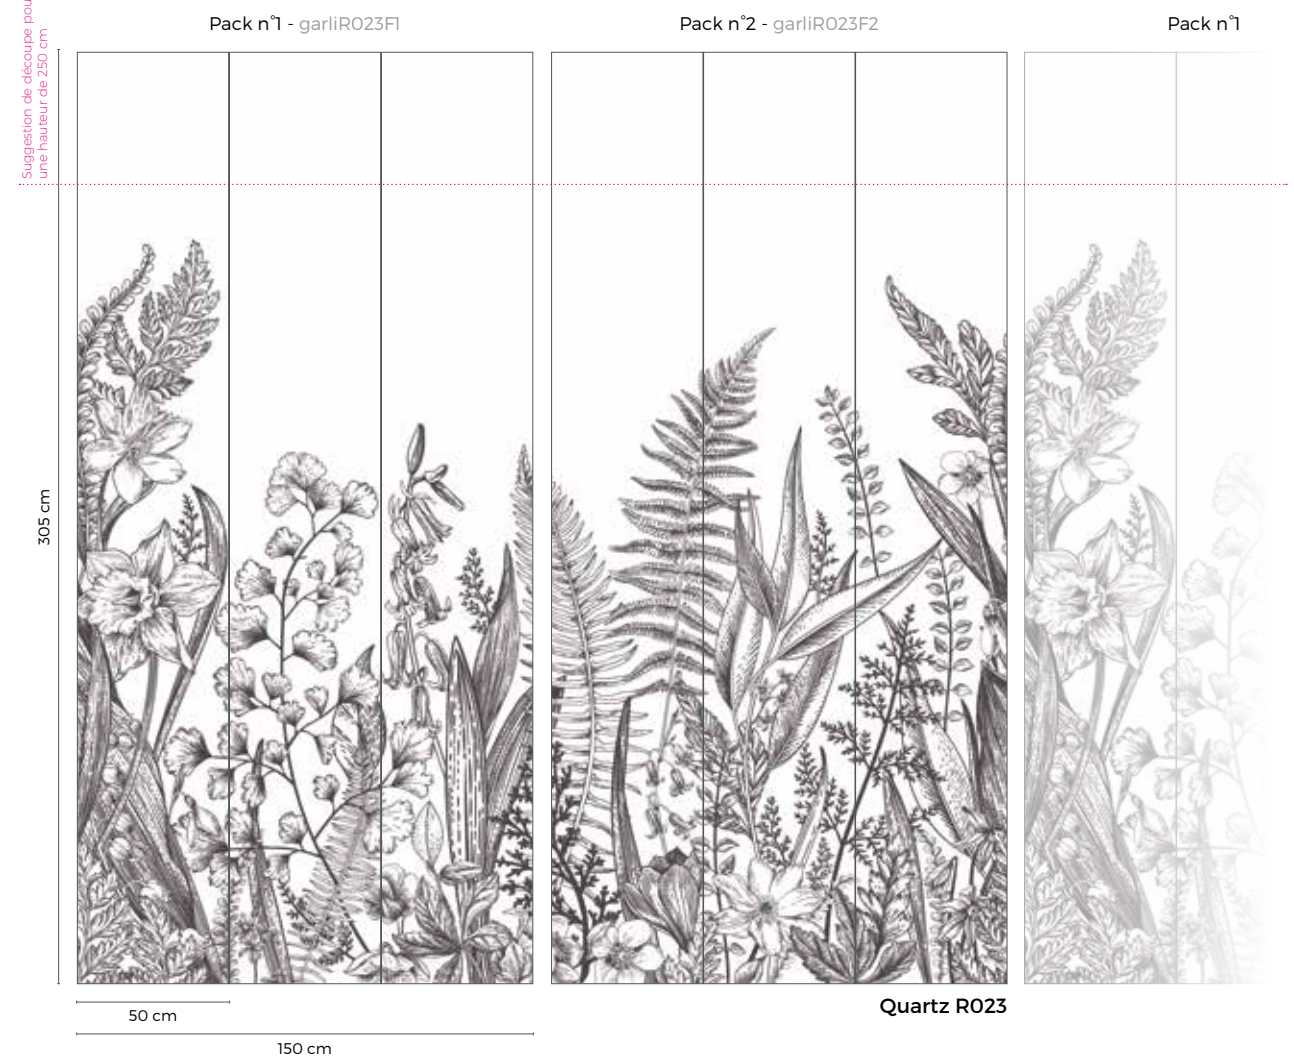

Les modèles proposés se déclinent en packs de formats standards :

H305cm x L150cm

Adaptés à tous les murs dont la hauteur est comprise entre 240 et 300 cm. Le design des fresques est conçu pour que celles-ci puissent être recoupées. Comme pour les autres collections de PaperMint, la réalisation de fresques aux dimensions personnalisées est possible sur demande.

Bord de Mer - Grisaille

Bord de mer - Bleu Pastel

Bord de mer - Vert Pastel

BORD DE MER

SÉRIE 4

FORMAT & RACCORD

Décor complet de 3 packs : L 450 x H 305 cm
 Les 3 packs peuvent être vendus individuellement
 Raccord : les packs n°1, n°2 et n°3 se raccordent entre eux dans la limite d'une largeur totale de 450 cm. Pour toute demande de personnalisation : contact@paper-mint.fr

CARACTÉRISTIQUES

Papier peint intissé lavable : WallDecor MAT 155g
Fabriqué en France

CARACTÉRISTIQUES

Matt washable non-woven wallpaper 155g
Made in France

Suggestion de découpe pour une hauteur de 250 cm