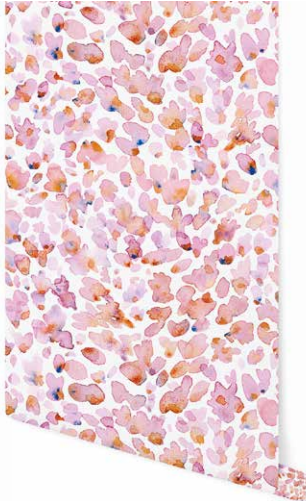

Rouleau : 9 m x 50 cm · Papier peint Intissé 150g Lavable

Panneaux dimensions sur-mesure et support d'impression au choix\*

Tous les éléments du décor peuvent être modifiés : couleur, compo...

NEW - NOUVEAUTÉ

LAVANDE

*Comme un tableau impressionniste*

# LAVANDE

· Naturelle ·

· Rosée ·

· Véronèse ·

STANDARD / STANDARD

PERSONNALISABLE / CUSTOM

SUR-MESURE / ON DEMAND

Rouleau : 9 m x 50 cm · Papier peint Intissé 150g Lavable