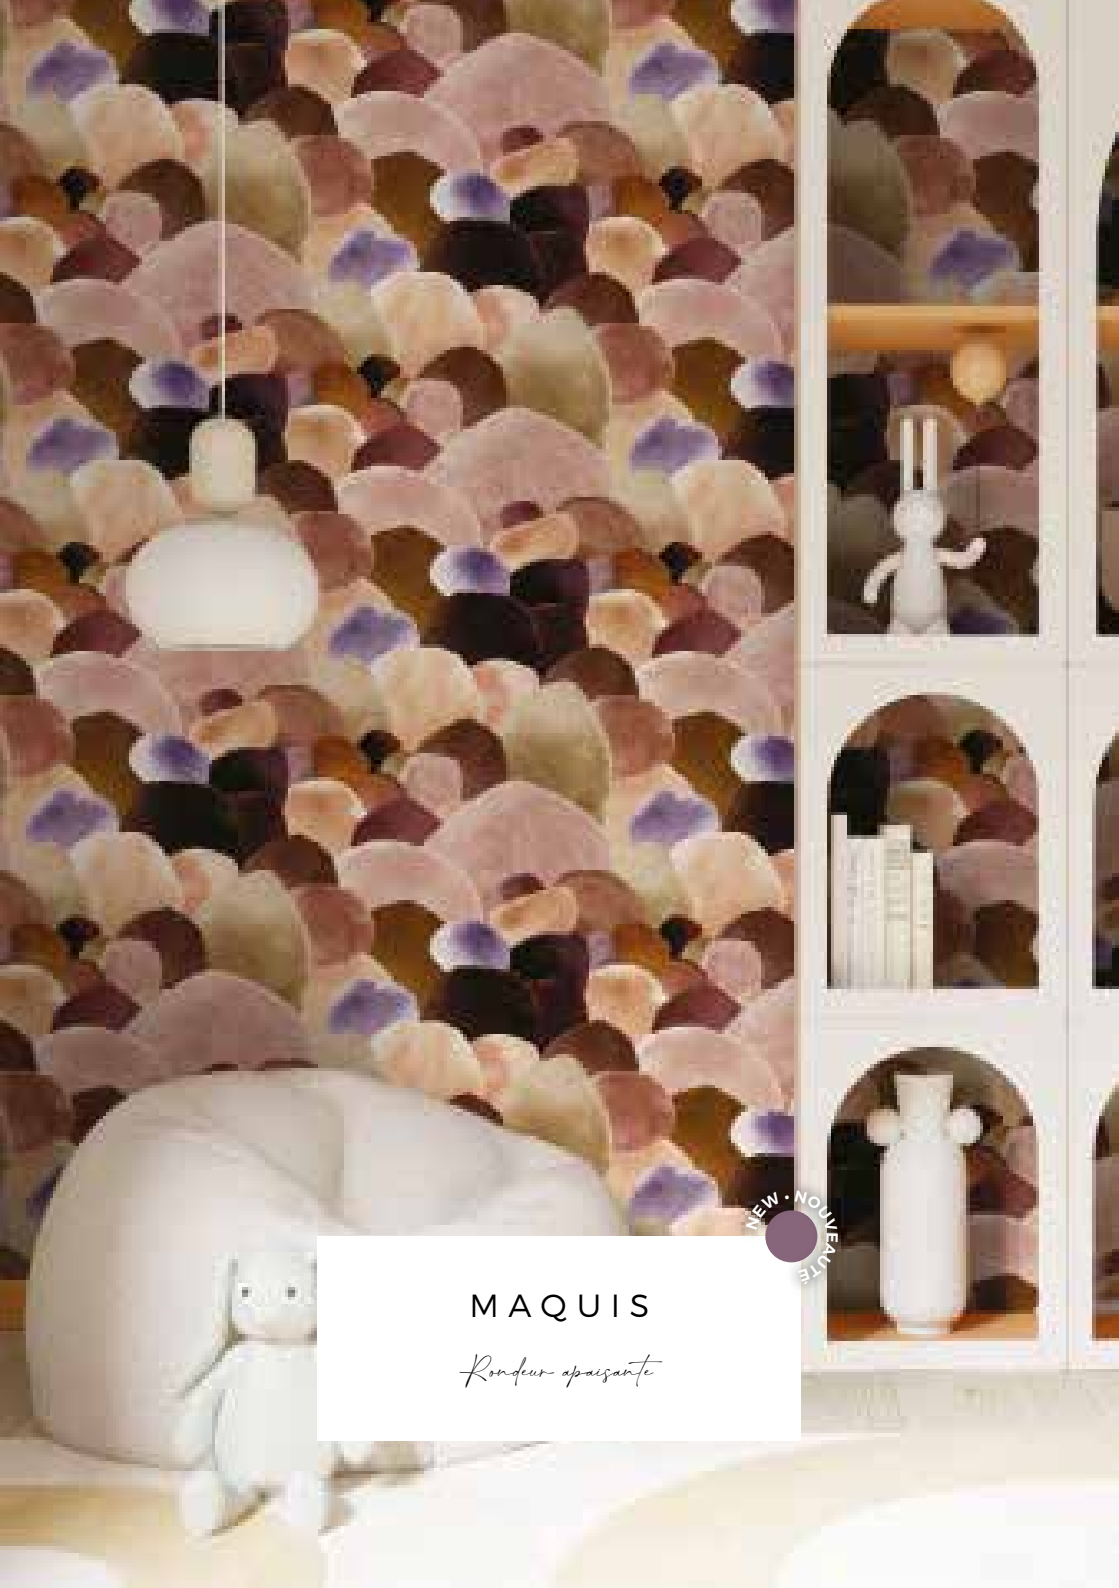

MAQUIS
Rondeur apaisante

NEW · NOUVEAUTE