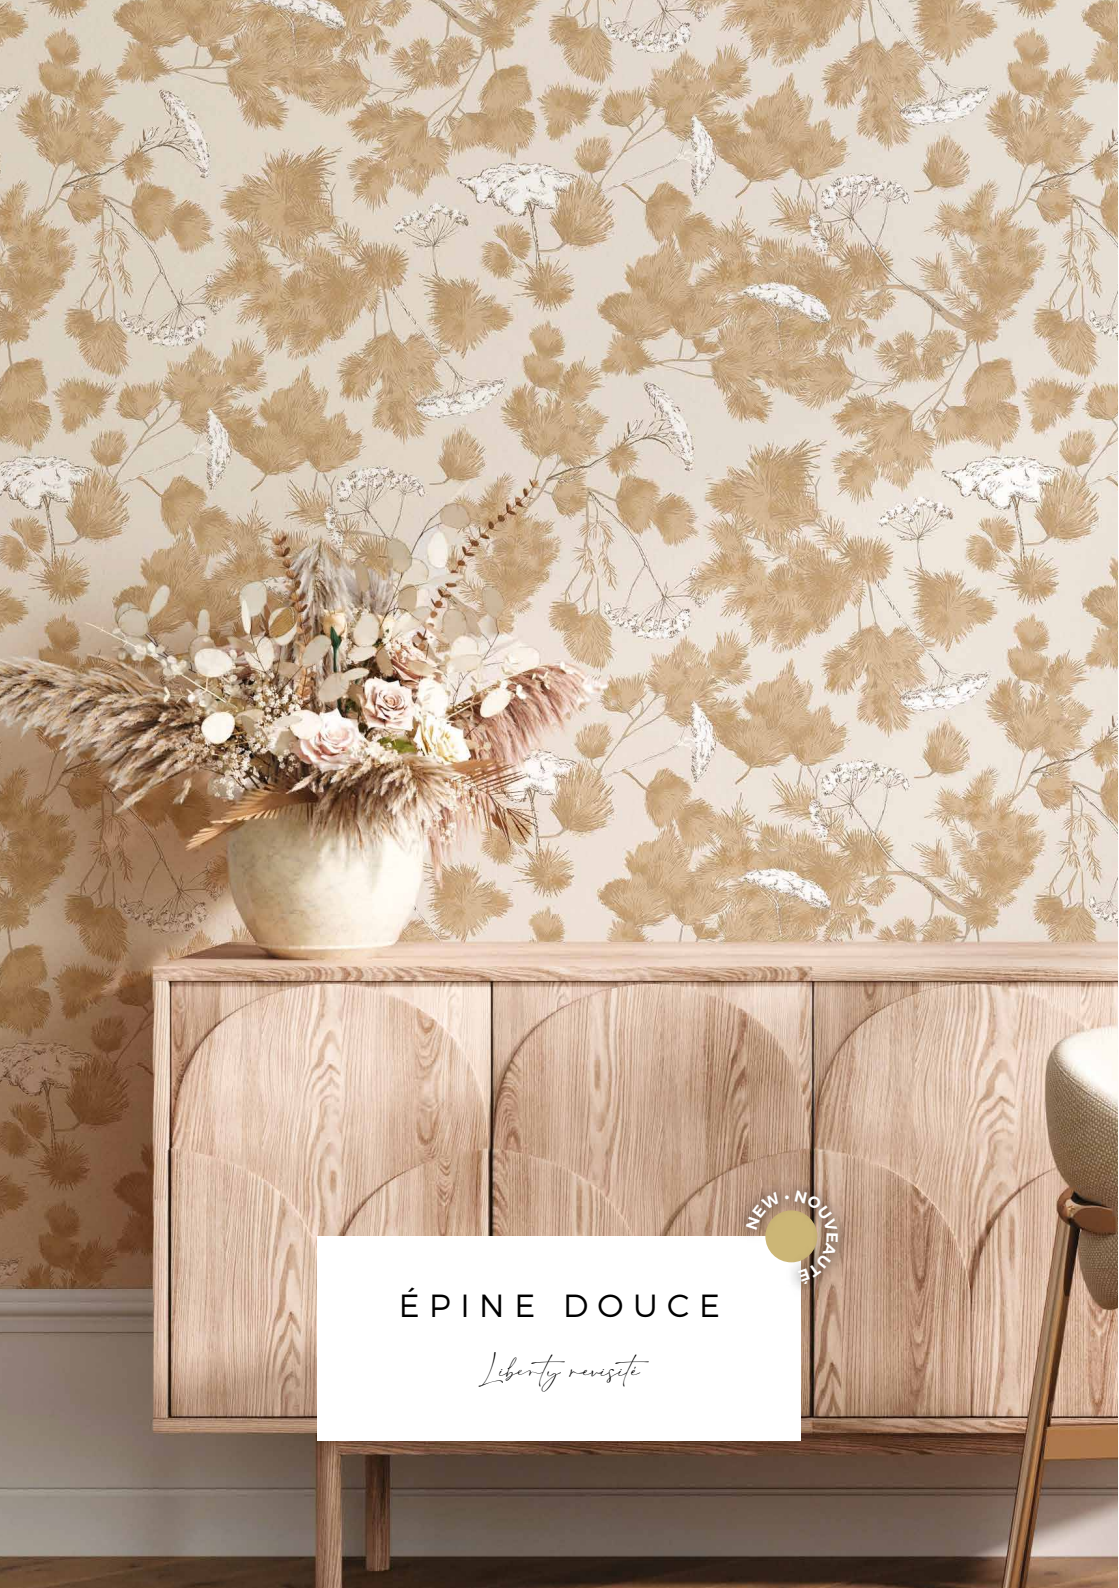

ÉPINE DOUCE

ÉPINE DOUCE

Liberty revisité

NEW - NOUVEAUTÉ

- STANDARD / STANDARD
- PERSONNALISABLE / CUSTOM
- SUR-MESURE / ON DEMAND

Rouleau : 9 m x 50 cm · Papier peint Intissé 150g Lavable

Panneaux dimensions sur-mesure et support d'impression au choix*

Tous les éléments du décor peuvent être modifiés : couleur, compo...