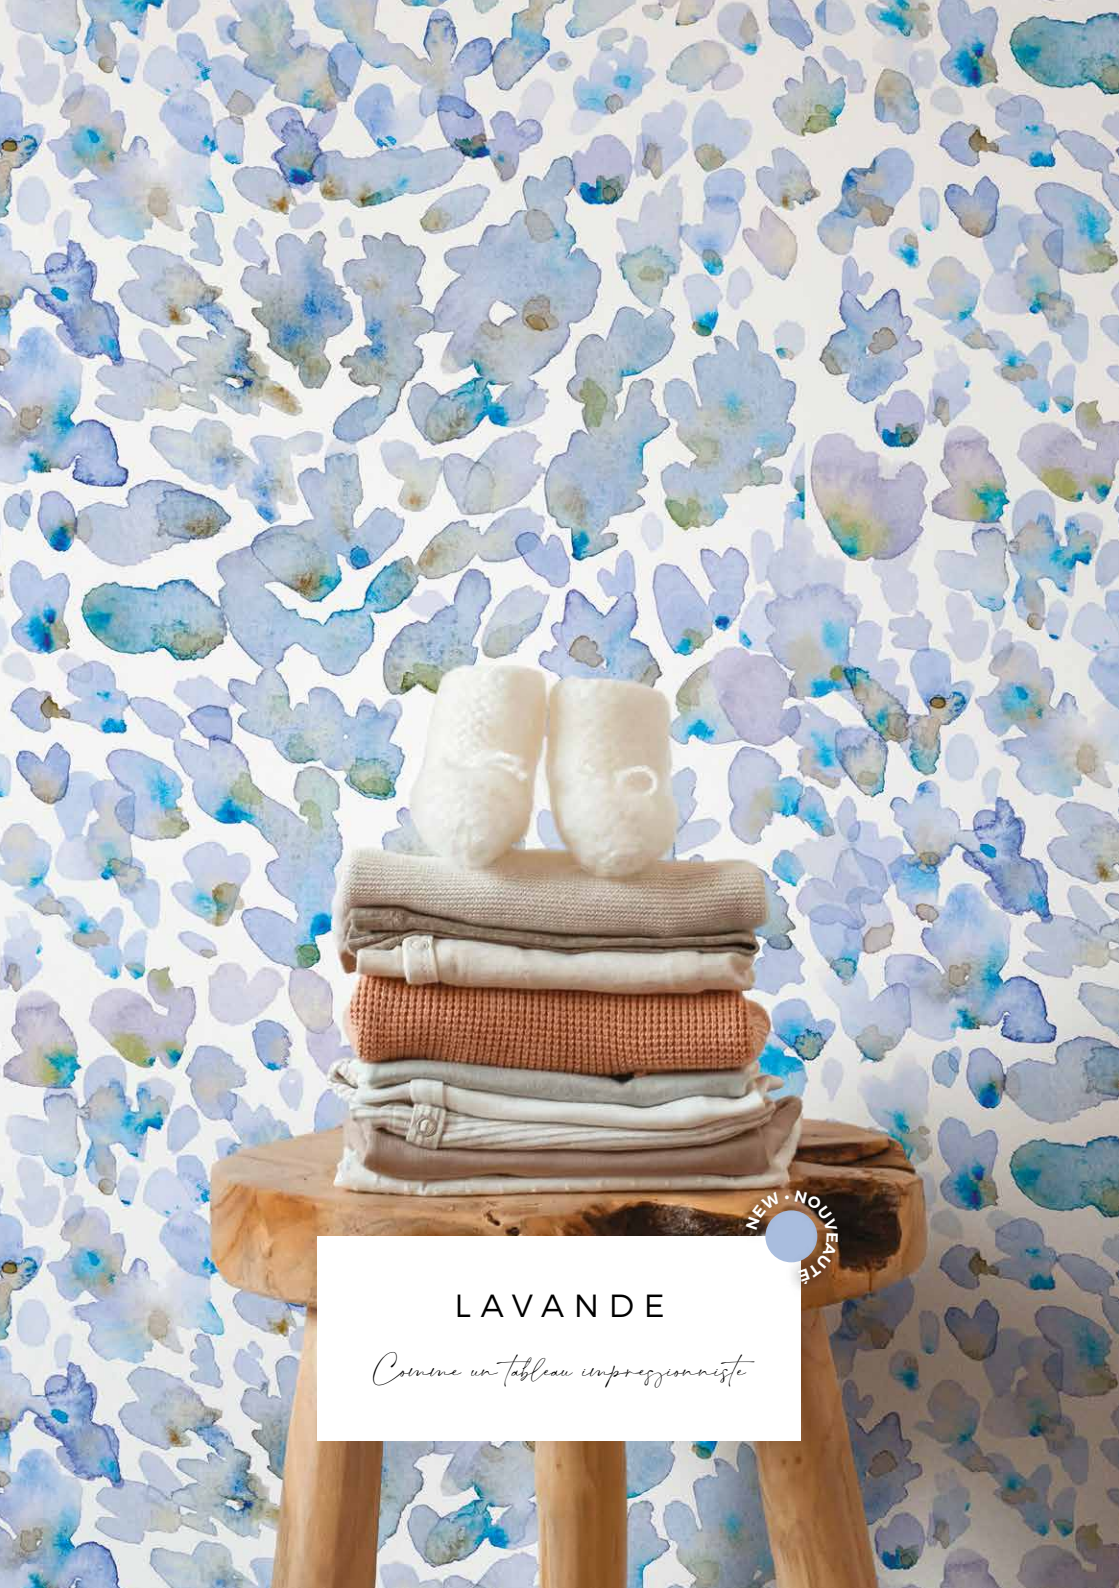

Rouleau : 9 m x 50 cm · Papier peint Intissé 150g Lavable

Panneaux dimensions sur-mesure et support d'impression au choix\*

Tous les éléments du décor peuvent être modifiés : couleur, compo...

NEW - NOUVEAUTÉ