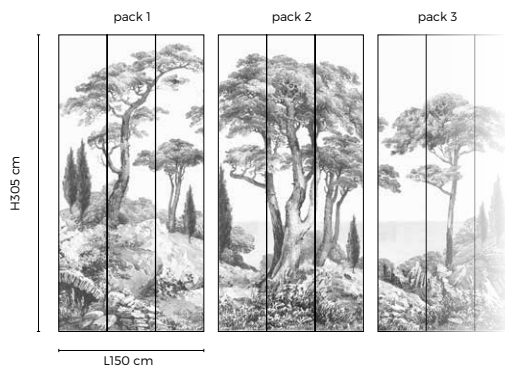

LES INCONTOURNABLES

SEPTEMBRE 2023

PAPERMINT

FRESQUES

Nouveautés & Incontournables

STANDARD

Les modèles proposés se déclinent en packs raccordables de formats standards : H305cm x L150cm

Le design des fresques est conçu pour que celles-ci puissent être adaptées lors de la pose pour des hauteurs de murs comprises entre 200 et 300 cm suivant le modèle.

SUR-MESURE

Depuis son atelier Parisien, PaperMint vous propose différentes options :

- Formats personnalisés à la dimension du mur.
- Choix du support : Papier Peintmat ou satiné, adhésif, fibre de verre ou toile
- Modification des coloris
- Adaptation du dessin en fonction de votre projet