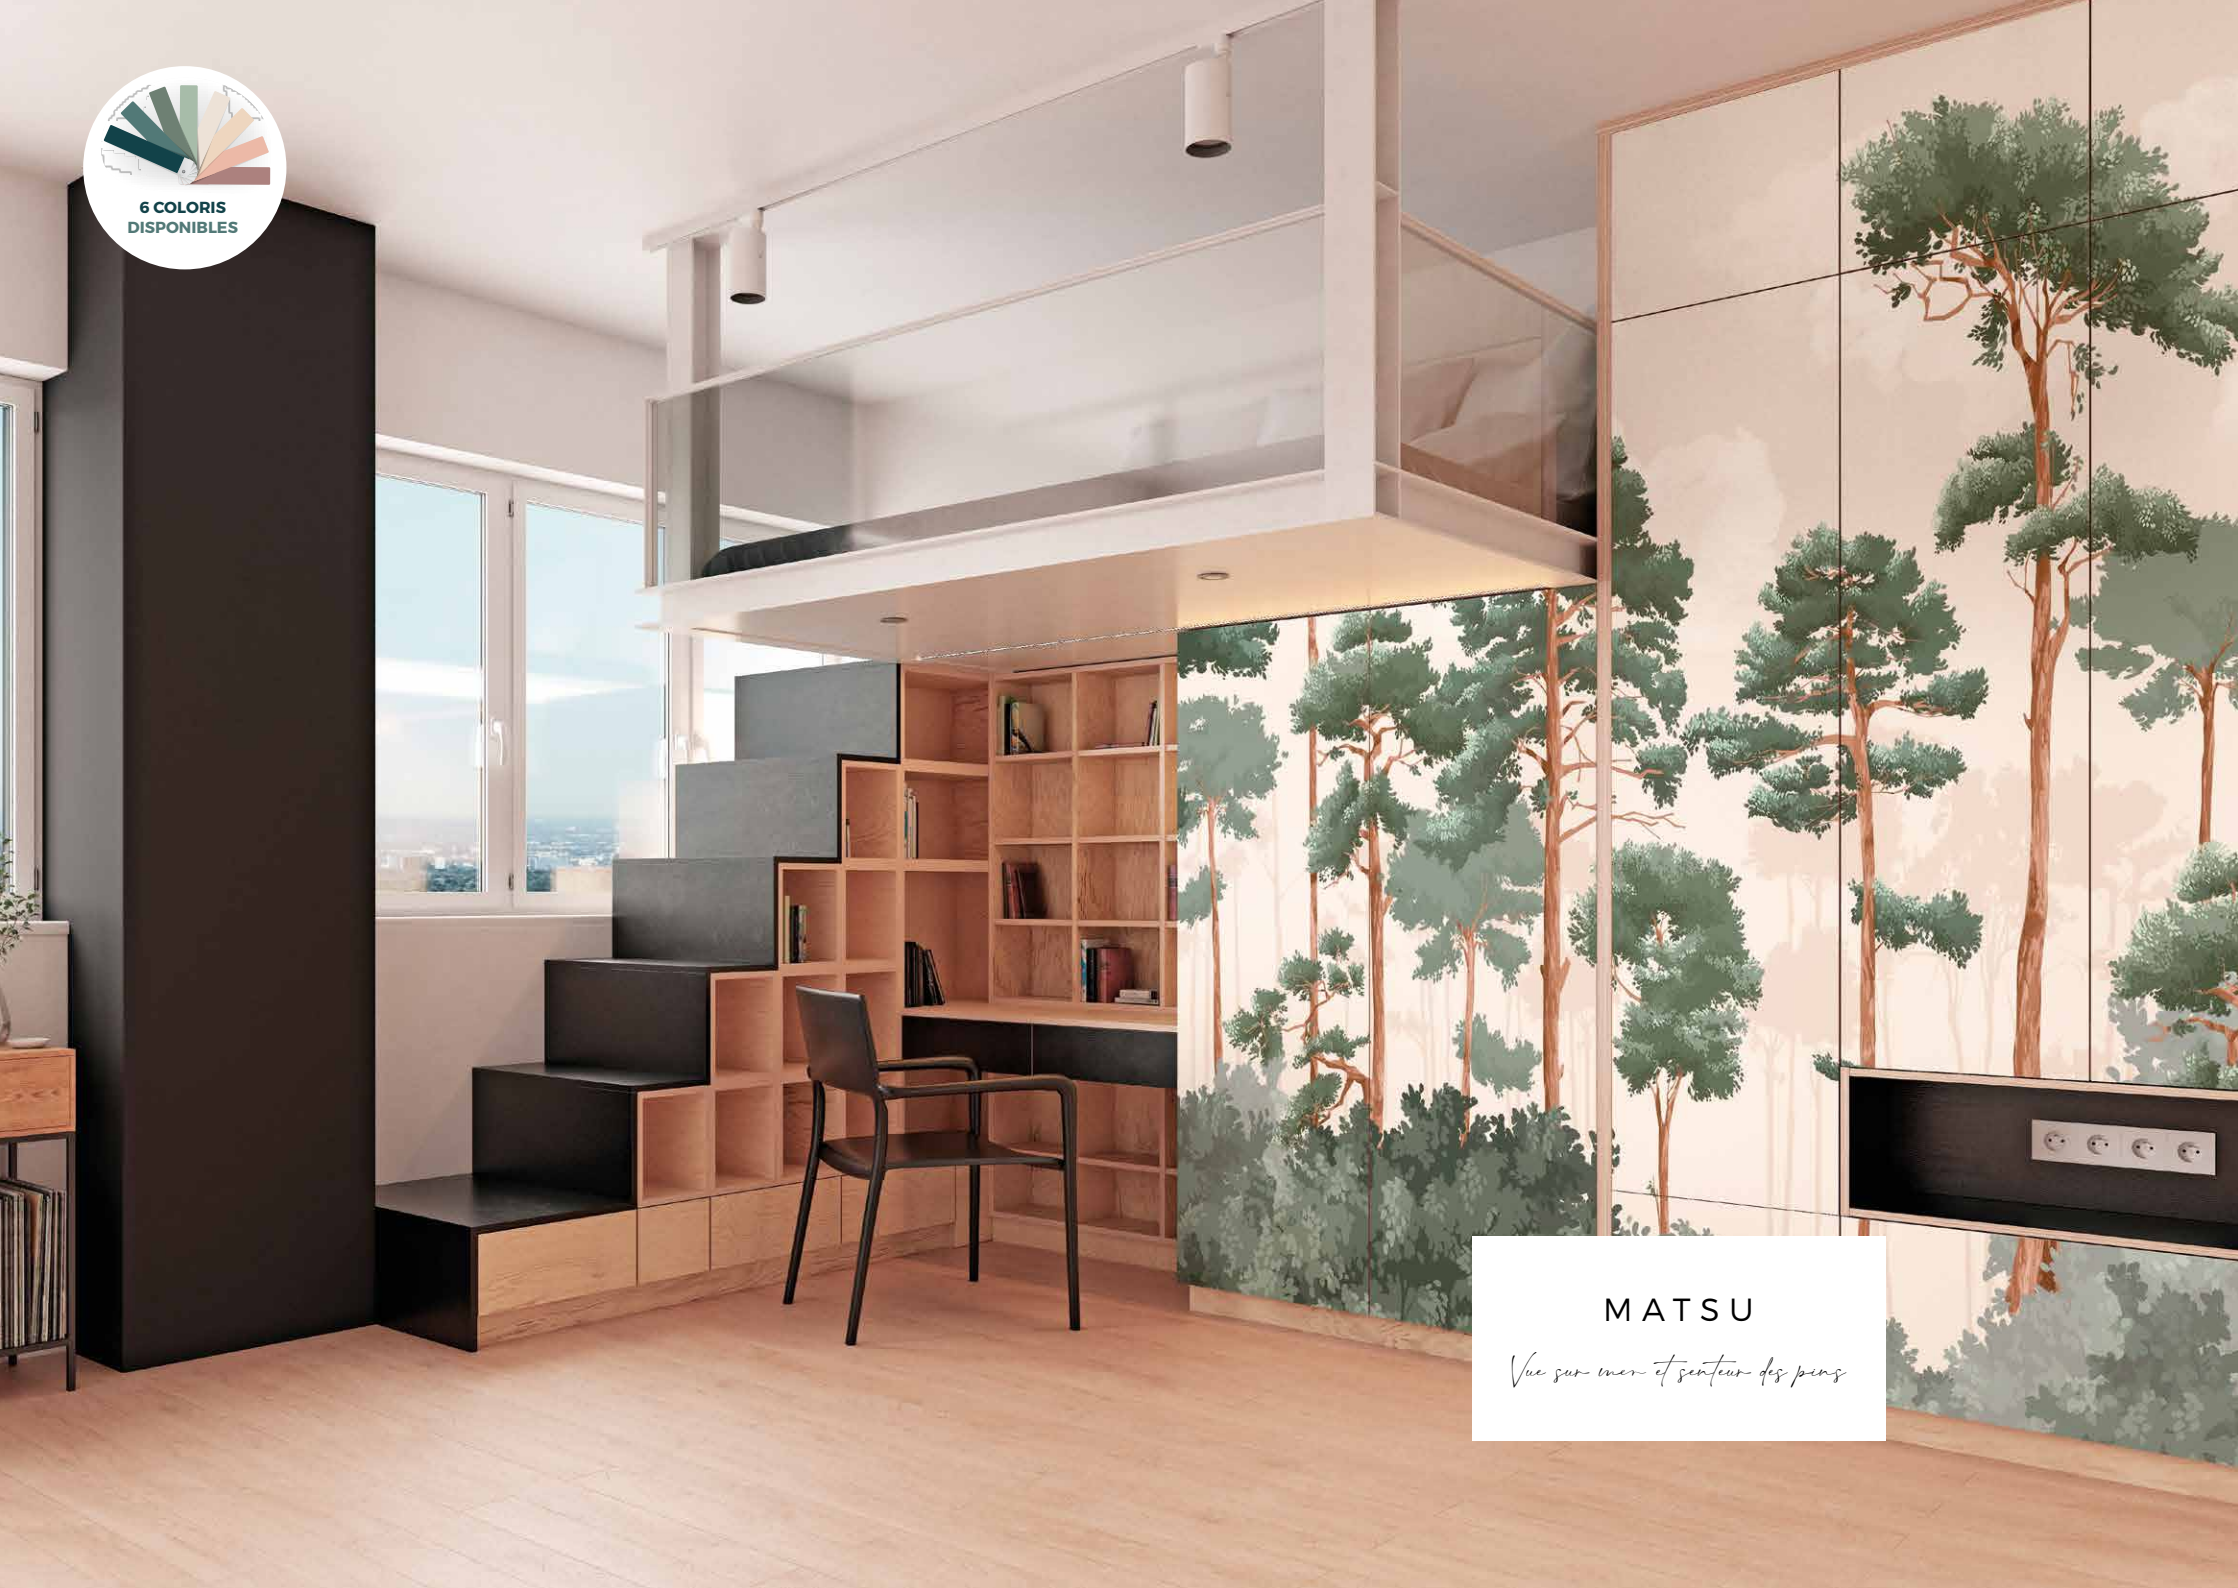

MATSU
Vue sur mer et senteur des pins