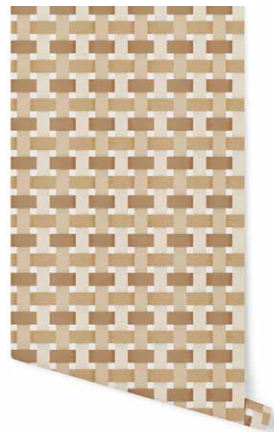

BAUHAUS

Papier peint Intissé 150g Lavable • Rouleau : 3 mètres x 50 cm
Non-Woven Wallpaper washable 150g • Roll : 3 meters x 50 cm

Bleu d'Amiens - bauha1122R3WM

Vert de Cris - bauha1121R3WM

Moka - bauha1125R3WM

Beige plume - bauha1124R3WM

Rose boisé - bauha1126R3WM

Caramel - bauha1123R3WM

CERAMICA

Jeu de forme intemporel

Série New Modernism

CERAMICA

Papier peint Intissé 150g Lavable · Rouleau : 3 mètres x 50 cm

Non-Woven Wallpaper washable 150g · Roll : 3 meters x 50 cm

Poivre Neige - ceram1116R3WM

Rose de Parme - ceram1120R3WM

Bleu Myrte - ceram1117R3WM

Rouge Cerise - ceram1119R3WM

Vert Olive - ceram1118R3WM

NEUE