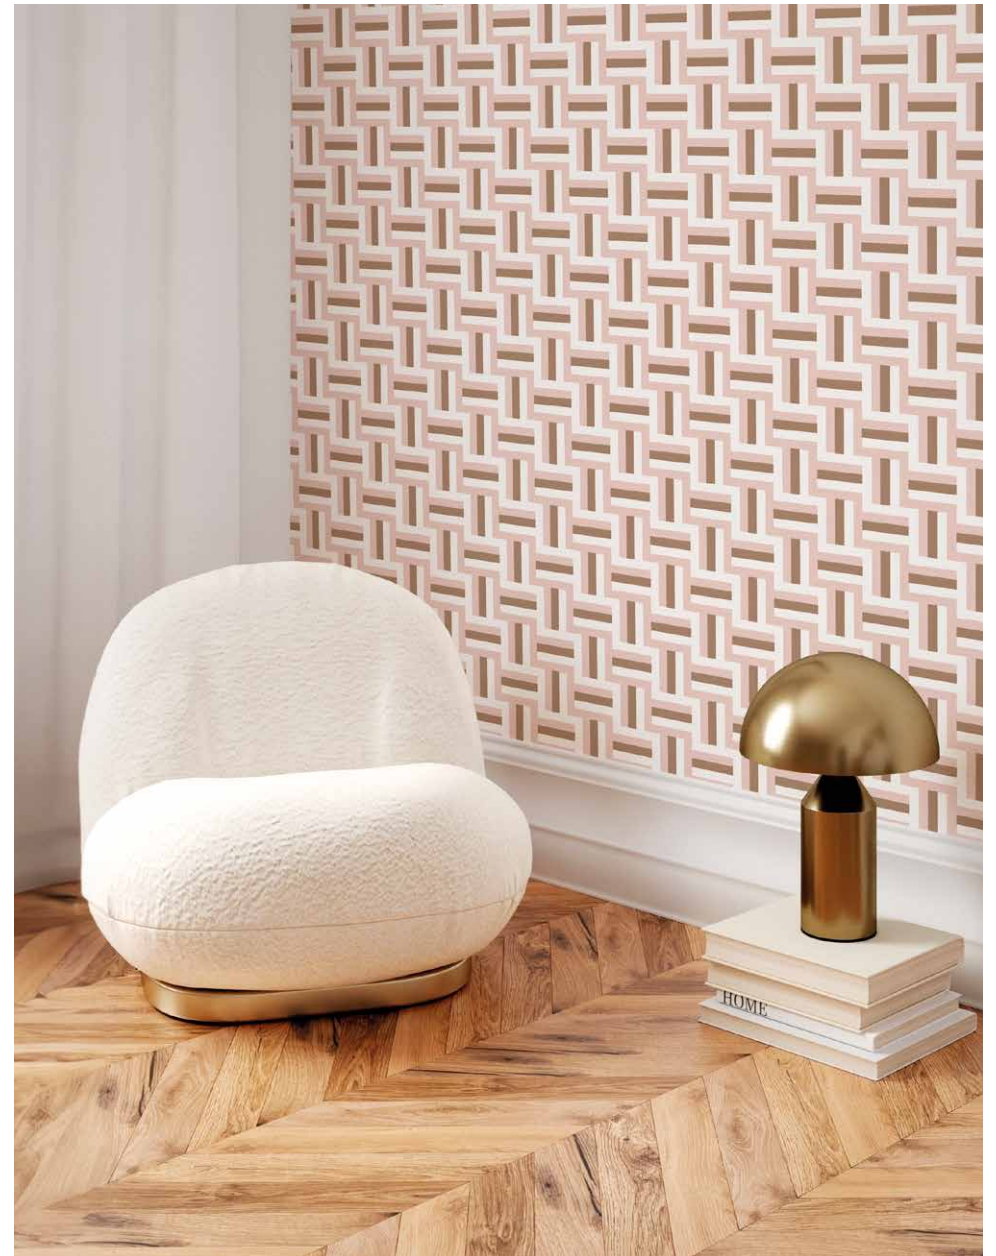

Beige plume - bauha1124R3WM

Rose boisé - bauha1126R3WM

Caramel - bauha1123R3WM

CERAMICA

Jeu de forme intemporel

Série New Modernism

CERAMICA

Papier peint Intissé 150g Lavable · Rouleau : 3 mètres x 50 cm

Non-Woven Wallpaper washable 150g · Roll : 3 meters x 50 cm

Poivre Neige - ceram1116R3WM

Rose de Parme - ceram1120R3WM

Bleu Myrte - ceram1117R3WM

Rouge Cerise - ceram1119R3WM

Vert Olive - ceram1118R3WM

NEUE

Marguerite Contemporaine

NEUE

Marqueterie Contemporaine

Série New Modernism

NEUE

Papier peint Intissé 150g Lavable · Rouleau : 3 mètres x 50 cm

Non-Woven Wallpaper washable 150g · Roll : 3 meters x 50 cm

Vert Khaki - neue1110R3WM