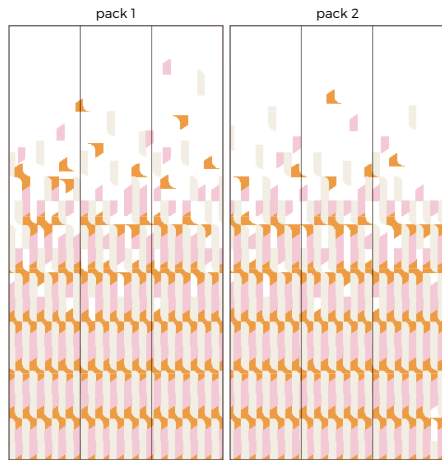

ALMA

Papier peint Intissé 150g Lavable · Pack de fresque raccordable : L150 x H305 cm

Non-Woven Wallpaper washable 150g · Wallpanel : W 150 x H300 cm

Kaki Bleu - alma1147F

Noir Ivoire - alma1146F

Vert Givré - alma1149F

Rose Orangé - alma1148F

LA VAGUE

Vibration encollellée

Série Rayures

LA VAGUE

Papier peint Intissé 150g Lavable • Rouleau : 3 mètres x 50 cm
Non-Woven Wallpaper washable 150g • Roll : 3 meters x 50 cm

Blanc Nacré • lavag1136R3WM