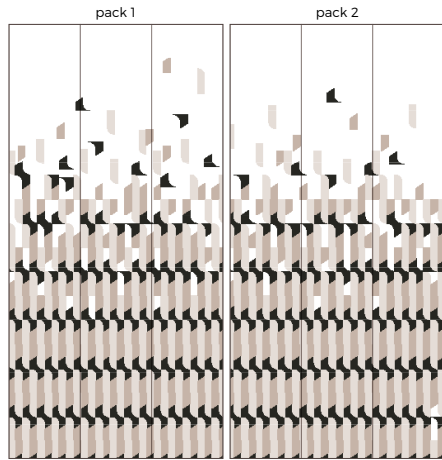

ALMA

Papier peint Intissé 150g Lavable · Pack de fresque raccordable : L150 x H305 cm

Non-Woven Wallpaper washable 150g · Wallpanel : W 150 x H300 cm

Kaki Bleu - alma1147F

Noir Ivoire - alma1146F

Vert Givré - alma1149F