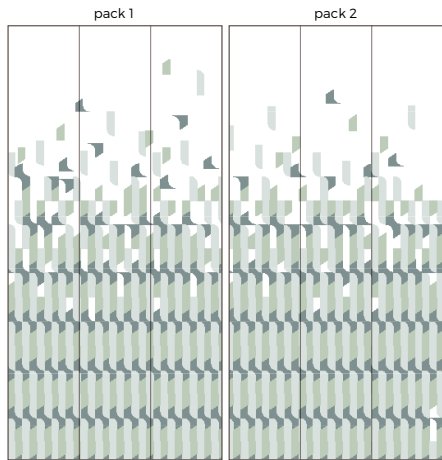

ALMA

Papier peint Intissé 150g Lavable · Pack de fresque raccordable : L150 x H305 cm

Non-Woven Wallpaper washable 150g · Wallpanel : W 150 x H300 cm

Kaki Bleu - alma1147F

Noir Ivoire - alma1146F

Vert Givré - alma1149F

Rose Orangé - alma1148F

LA VAGUE

Vibration encollellée

Série Rayures

LA VAGUE

Papier peint Intissé 150g Lavable • Rouleau : 3 mètres x 50 cm
Non-Woven Wallpaper washable 150g • Roll : 3 meters x 50 cm

Blanc Nacré • lavag1136R3WM