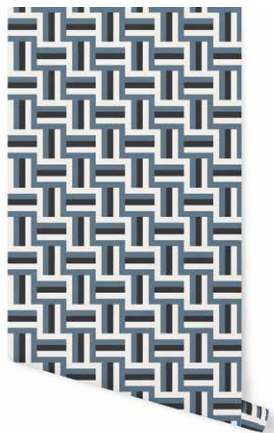

BAUHAUS

Papier peint Intissé 150g Lavable • Rouleau : 3 mètres x 50 cm
Non-Woven Wallpaper washable 150g • Roll : 3 meters x 50 cm

Bleu d'Amiens - bauha1122R3WM

Vert de Cris - bauha1121R3WM

Moka - bauha1125R3WM

Non-Woven Wallpaper washable 150g · Roll : 3 meters x 50 cm

Poivre Neige - ceram1116R3WM

Rose de Parme - ceram1120R3WM

Bleu Myrte - ceram1117R3WM

Rouge Cerise - ceram1119R3WM

Vert Olive - ceram1118R3WM

NEUE

Marguerite Contemporaine

NEUE

Marqueterie Contemporaine

Série New Modernism

NEUE

Papier peint Intissé 150g Lavable · Rouleau : 3 mètres x 50 cm

Non-Woven Wallpaper washable 150g · Roll : 3 meters x 50 cm

Vert Khaki - neue1110R3WM

ALMA

Papier peint Intissé 150g Lavable · Pack de fresque raccordable : L150 x H305 cm

Non-Woven Wallpaper washable 150g · Wallpanel : W 150 x H300 cm

Kaki Bleu - alma1147F

Noir Ivoire - alma1146F

Vert Givré - alma1149F