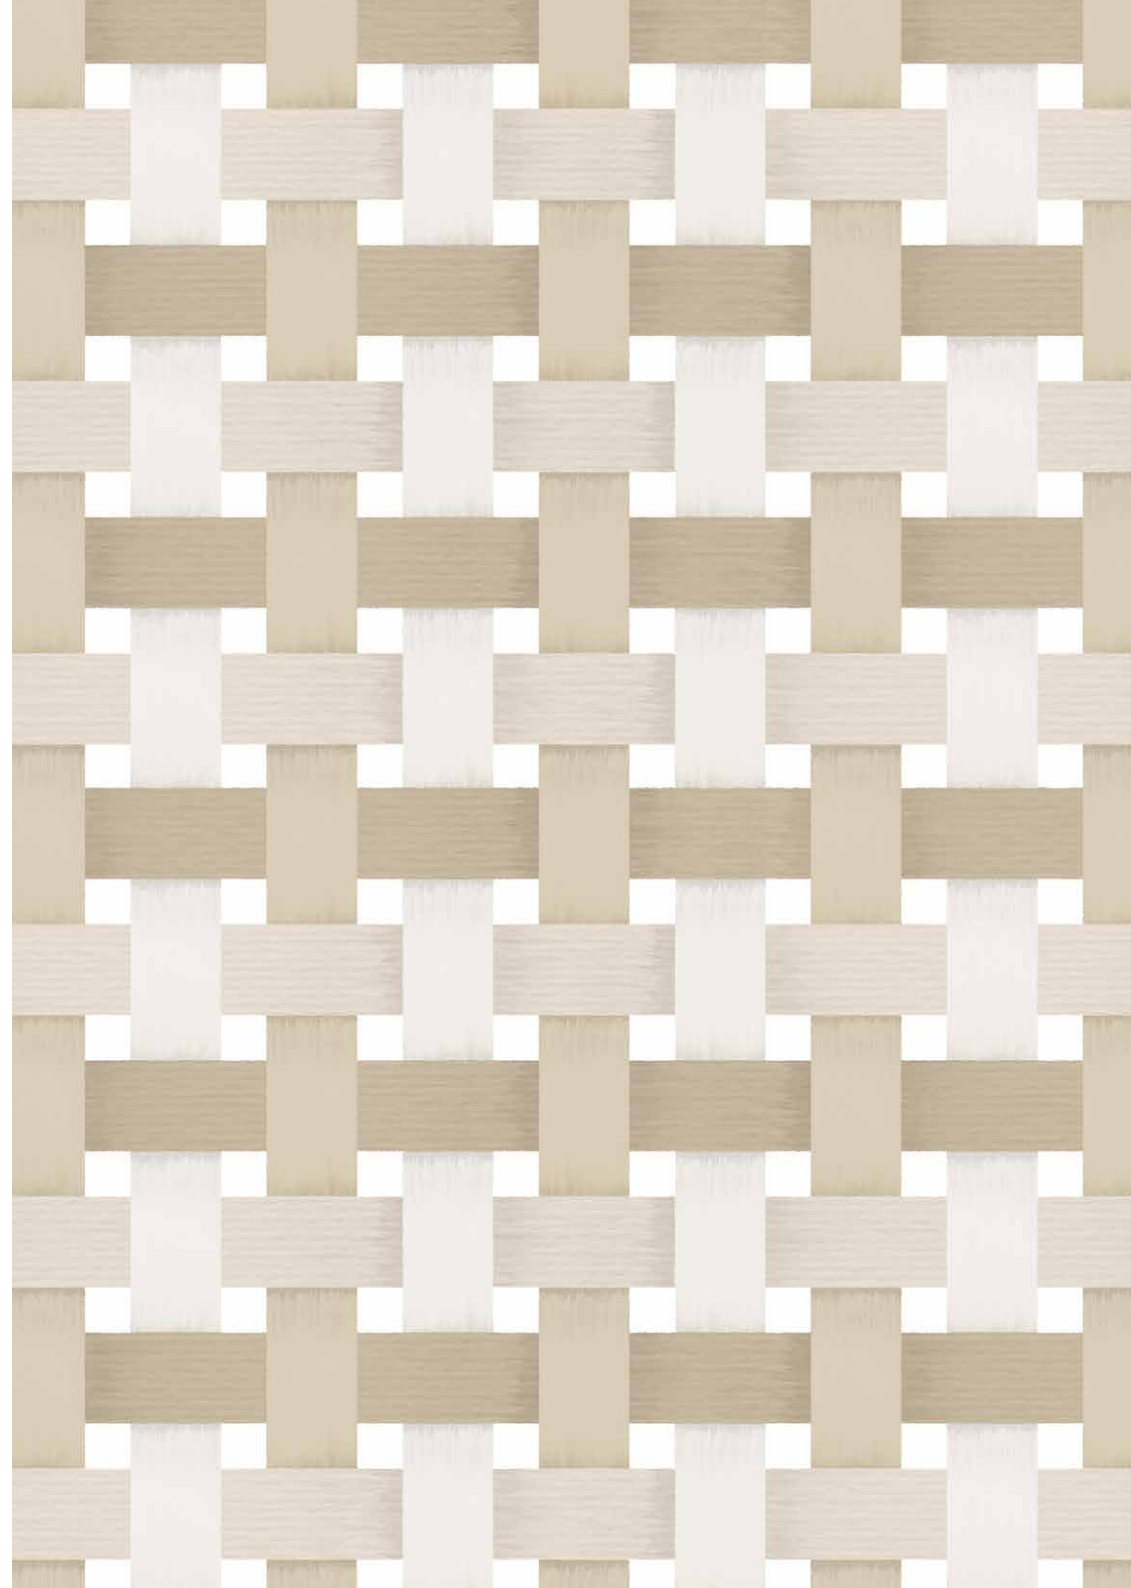

BAUHAUS

Papier peint Intissé 150g Lavable • Rouleau : 3 mètres x 50 cm
Non-Woven Wallpaper washable 150g • Roll : 3 meters x 50 cm

Bleu d'Amiens - bauha1122R3WM

Vert de Cris - bauha1121R3WM

Moka - bauha1125R3WM

Beige plume - bauha1124R3WM

Rose boisé - bauha1126R3WM

Caramel - bauha1123R3WM

CERAMICA

Jeu de forme intemporel

Série New Modernism

CERAMICA

Papier peint Intissé 150g Lavable · Rouleau : 3 mètres x 50 cm

Non-Woven Wallpaper washable 150g · Roll : 3 meters x 50 cm

Poivre Neige - ceram1116R3WM

Rose de Parme - ceram1120R3WM

Bleu Myrte - ceram1117R3WM

Rouge Cerise - ceram1119R3WM

Vert Olive - ceram1118R3WM

NEUE