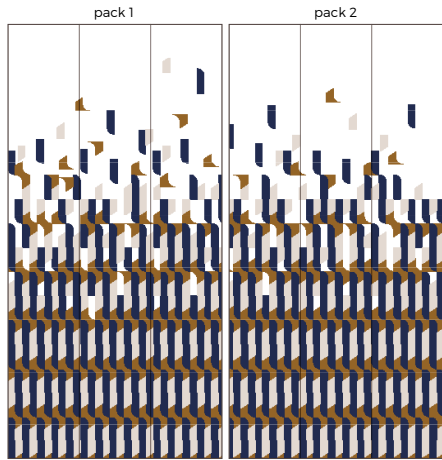

ALMA

Papier peint Intissé 150g Lavable · Pack de fresque raccordable : L150 x H305 cm

Non-Woven Wallpaper washable 150g · Wallpanel : W 150 x H300 cm

Kaki Bleu - alma1147F

Noir Ivoire - alma1146F

Vert Givré - alma1149F