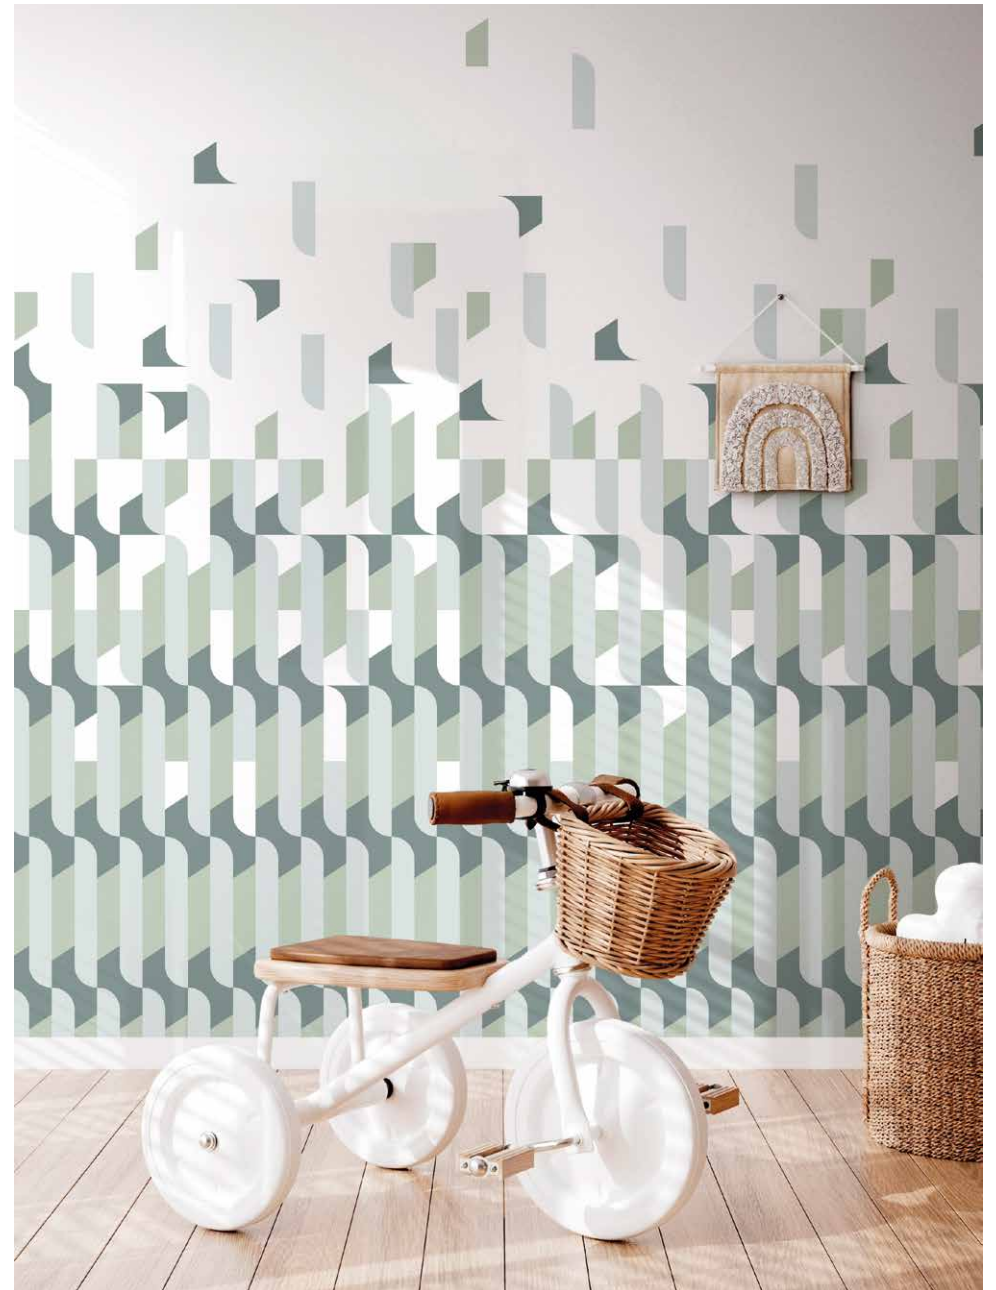

Bleu Navy - neue1111R3WM

Beige Naturel - neue1112R3WM

Laiton - neue1113R3WM

Rose sablé - neue1114R3WM

Bleu Amarente - neue1115R3WM

ALMA

Hommage Alma Siedhoff-Buscher

Série New Modernism

Rose Orangé - alma1148F

LA VAGUE

Vibration encollellée

Série Rayures

LA VAGUE

Papier peint Intissé 150g Lavable • Rouleau : 3 mètres x 50 cm
Non-Woven Wallpaper washable 150g • Roll : 3 meters x 50 cm

Blanc Nacré • lavag1136R3WM