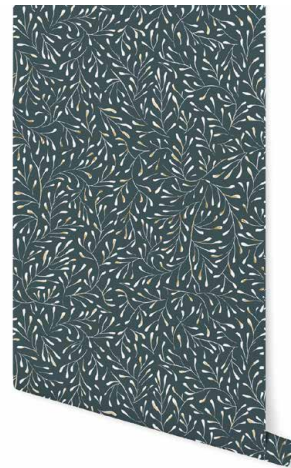

Blanc Doré / Fond Bleu - sprin933R10TW