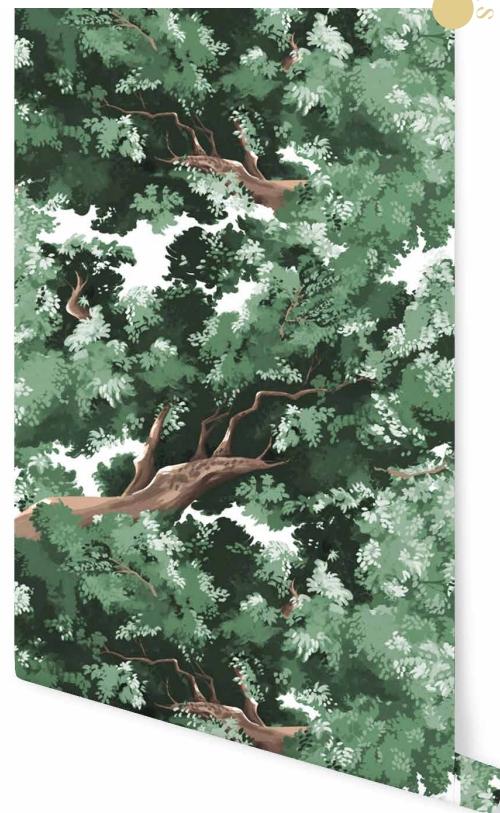

Vert Sencha - bushu1063R10TW

RAYURES

SÉRIE 4

Papier peint Intissé 150g Lavable · Rouleau : 3 mètres x 50 cm
 Non-Woven Wallpaper washable 150g · Roll : 3 meters x 50 cm

Jaune Citron - rayurR047R3

Vert Cactus - rayurR048R3