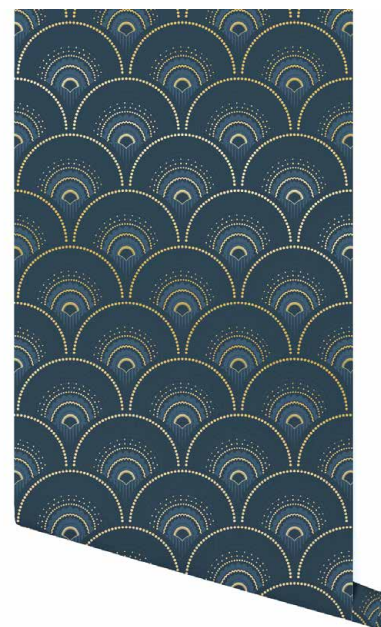

HAN'I

SÉRIE 2

Papier peint Intissé 150g Lavable • Rouleau : 10 mètres x 53 cm • Norme UE : Bs1d0
Non-Woven Wallpaper washable 150g • Roll : 10 meters x 53 cm • EU Norms : Bs1d0

Cobalt Doré - hani936R10TW