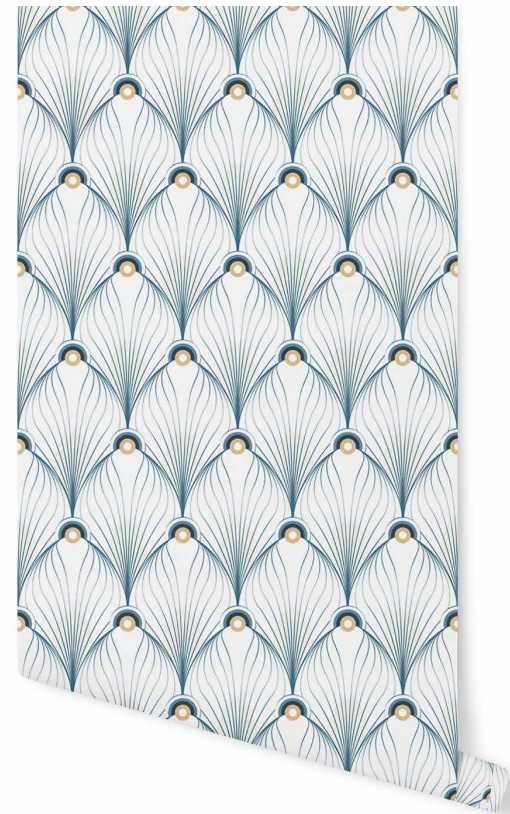

PAON

SÉRIE 2

Papier peint Intissé 150g Lavable • Rouleau : 10 mètres x 53 cm • Norme UE : Bs1d0
Non-Woven Wallpaper washable 150g • Roll : 10 meters x 53 cm • EU Norms : Bs1d0