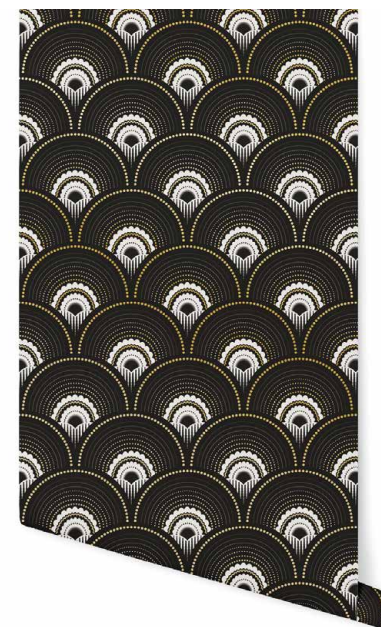

Cobalt Doré - hani936R10TW

Noir Doré - hani133R10TW

HERBIER

SÉRIE 2

Papier peint Intissé 150g Lavable • Rouleau : 10 mètres x 53 cm • Norme UE : Bs1d0
Non-Woven Wallpaper washable 150g • Roll : 10 meters x 53 cm • EU Norms : Bs1d0