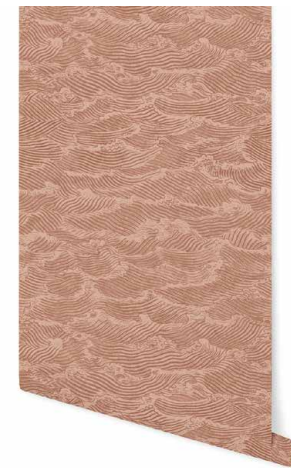

Bleu Petrole Doré - tiles217R10TW

Ivoire Doré - tiles216R10TW

WAVES

SÉRIE 2

Papier peint Intissé 150g Lavable • Rouleau : 10 mètres x 53 cm • Norme UE : Bs1d0
Non-Woven Wallpaper washable 150g • Roll : 10 meters x 53 cm • EU Norms : Bs1d0

Gris Souris - waves311R10TW

Gris perle - waves312R10TW

Océan - waves935R10TW

Mer Rouge - waves943R10TW

Corail - waves942R10TW

POPPY

SÉRIE 4

Papier peint Intissé 150g Lavable · Rouleau : 3 mètres x 50 cm
Non-Woven Wallpaper washable 150g · Roll : 3 meters x 50 cm