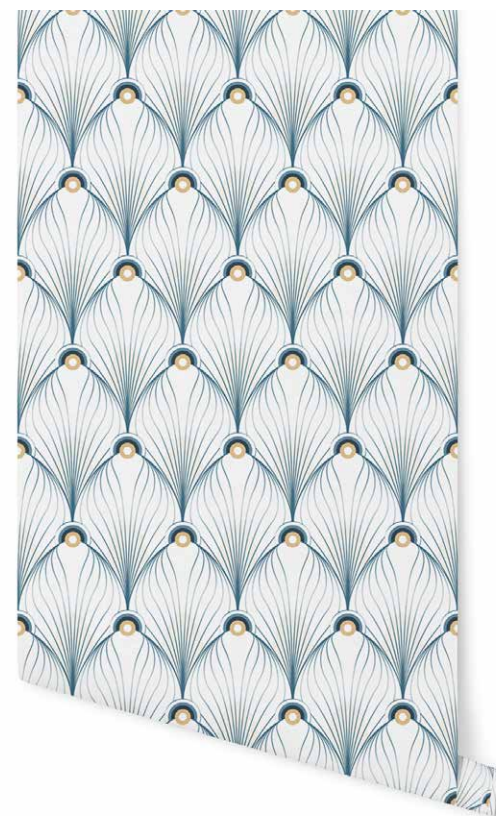

PAON

SÉRIE 2

Papier peint Intissé 150g Lavable • Rouleau : 10 mètres x 53 cm • Norme UE : Bs1d0
Non-Woven Wallpaper washable 150g • Roll : 10 meters x 53 cm • EU Norms : Bs1d0