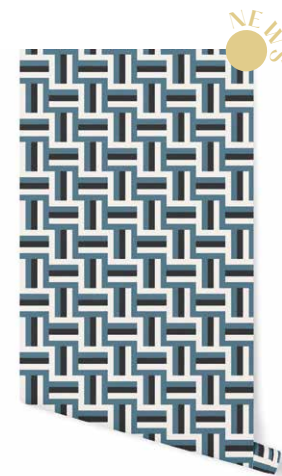

NEUE

SÉRIE 4

Papier peint Intissé 150g Lavable · Rouleau : 9 mètres x 50 cm
Non-Woven Wallpaper washable 150g · Roll : 9 meters x 50 cm