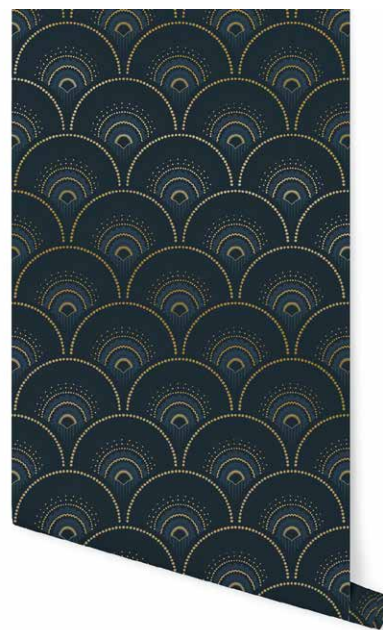

HAN'I

SÉRIE 2

Papier peint Intissé 150g Lavable • Rouleau : 10 mètres x 53 cm • Norme UE : Bs1d0
Non-Woven Wallpaper washable 150g • Roll : 10 meters x 53 cm • EU Norms : Bs1d0

Cobalt Doré - hani936R10TW