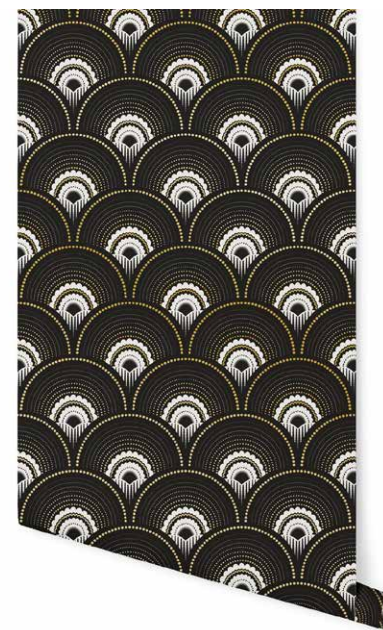

Noir Doré - hani133R10TW