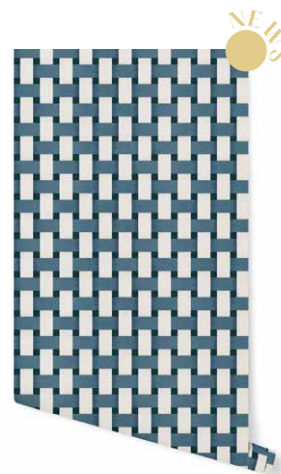

BAUHAUS

SÉRIE 4

Papier peint Intissé 150g Lavable · Rouleau : 3 mètres x 50 cm
Non-Woven Wallpaper washable 150g · Roll : 3 meters x 50 cm

Bleu d'Amiens - bauha1122R3WM