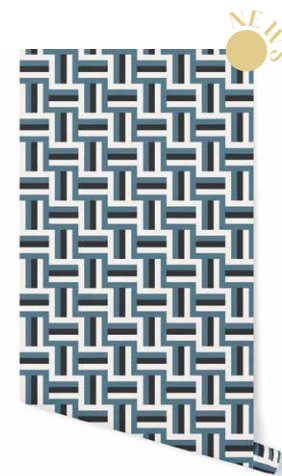

NEUE

SÉRIE 4

Papier peint Intissé 150g Lavable · Rouleau : 3 mètres x 50 cm
Non-Woven Wallpaper washable 150g · Roll : 3 meters x 50 cm