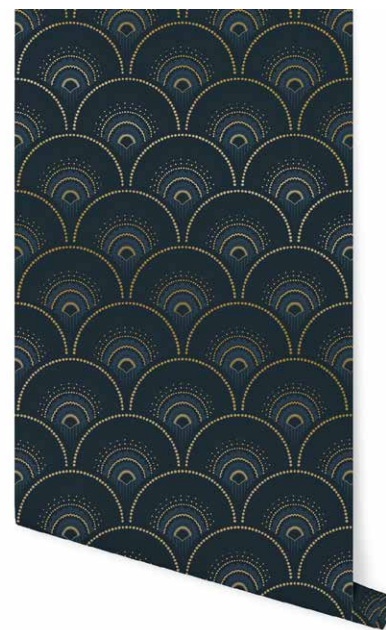

HAN'I

SÉRIE 2

Papier peint Intissé 150g Lavable • Rouleau : 10 mètres x 53 cm • Norme UE : Bs1d0
Non-Woven Wallpaper washable 150g • Roll : 10 meters x 53 cm • EU Norms : Bs1d0

Cobalt Doré - hani936R10TW