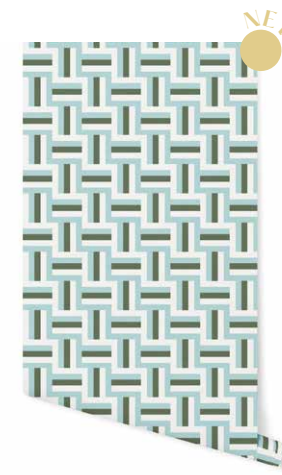

Beige Naturel - neue112R3WM