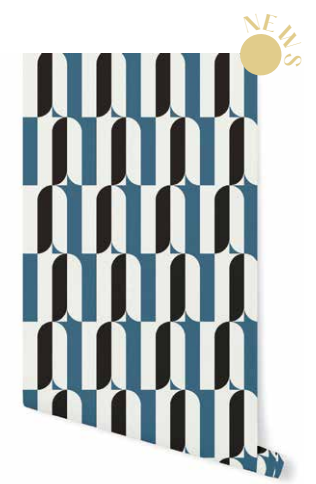

## SÉRIE 4

Papier peint Intissé 150g Lavable · Rouleau : 3 mètres x 50 cm  
 Non-Woven Wallpaper washable 150g · Roll : 3 meters x 50 cm

Poivre Neige - ceram1116R3WM

Rose de Parme - ceram1120R3WM

Bleu Myrte - ceram1117R3WM