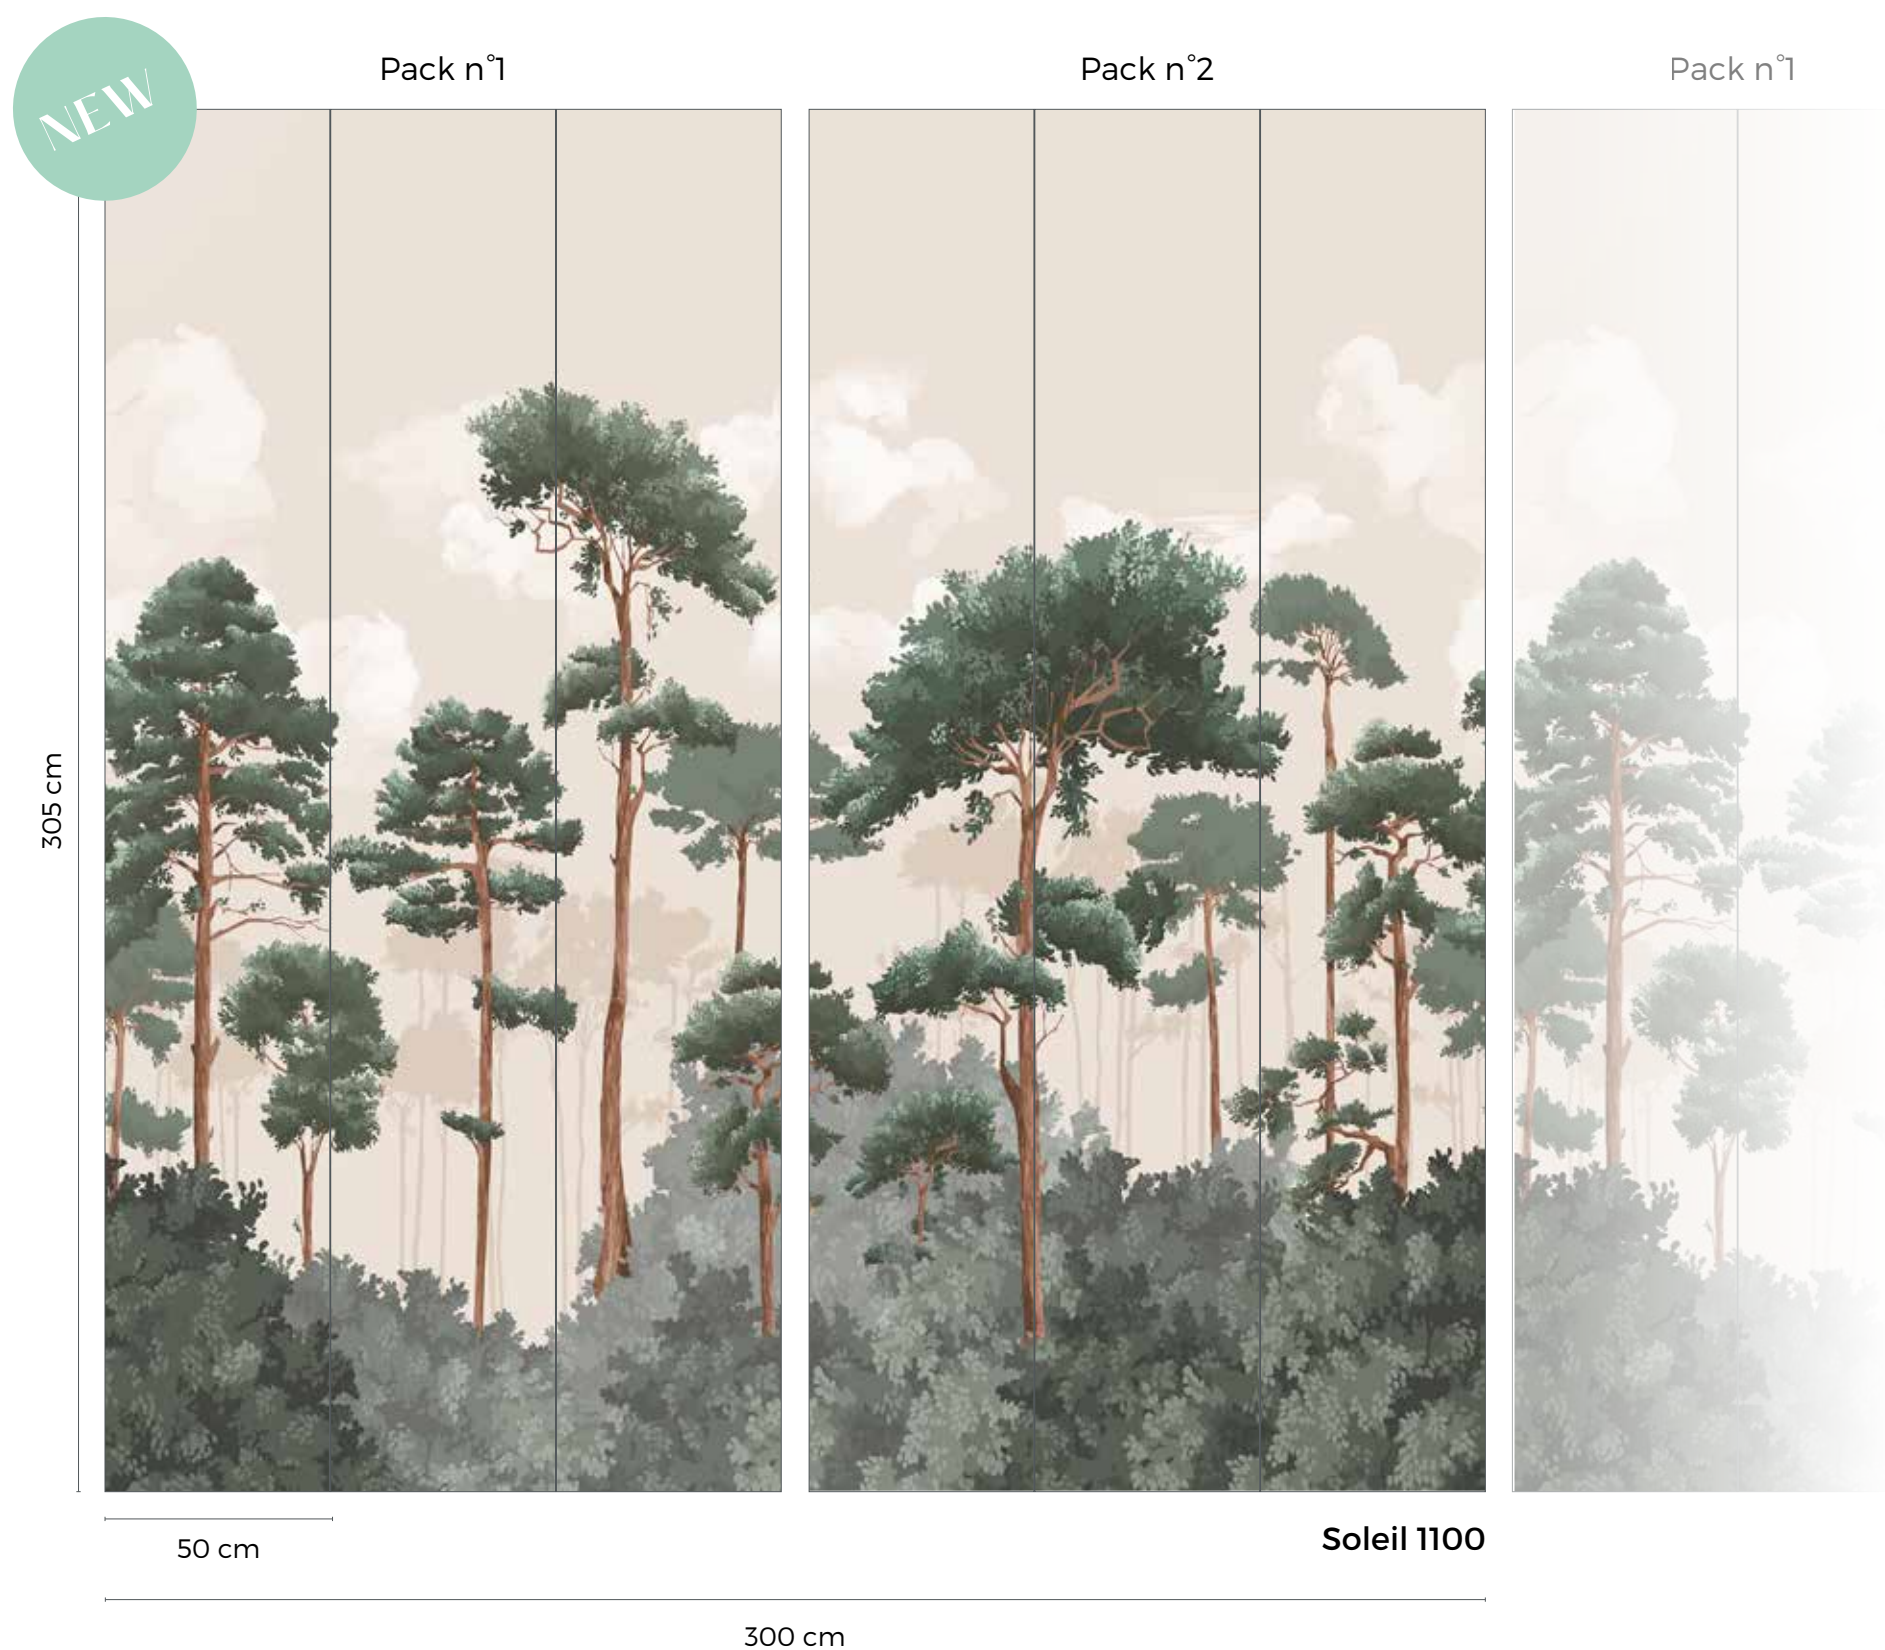

MATSU

PACKS ORIGINS

FORMAT & RACCORD

Décor raccordable de 2 packs : L 300 x H 305 cm

Chaque pack peut être vendu individuellement

Raccord : les packs n°1 et n°2 se raccordent à l'infini
(attention à respecter des bords identiques).

SIZE & REPEAT

Connecting wallpanel of 2 packs : W 300 x H 305 cm

Available for sale individually

Repeat: Packs n°1 and n°2 can be connected endlessly
(be careful to respect identical bords).

CARACTÉRISTIQUES

Papier peint intissé lavable : WallDecor MAT 155g

Fabriqué en France

CARACTÉRISTIQUES

Matt washable non-woven wallpaper 155g

Made in France