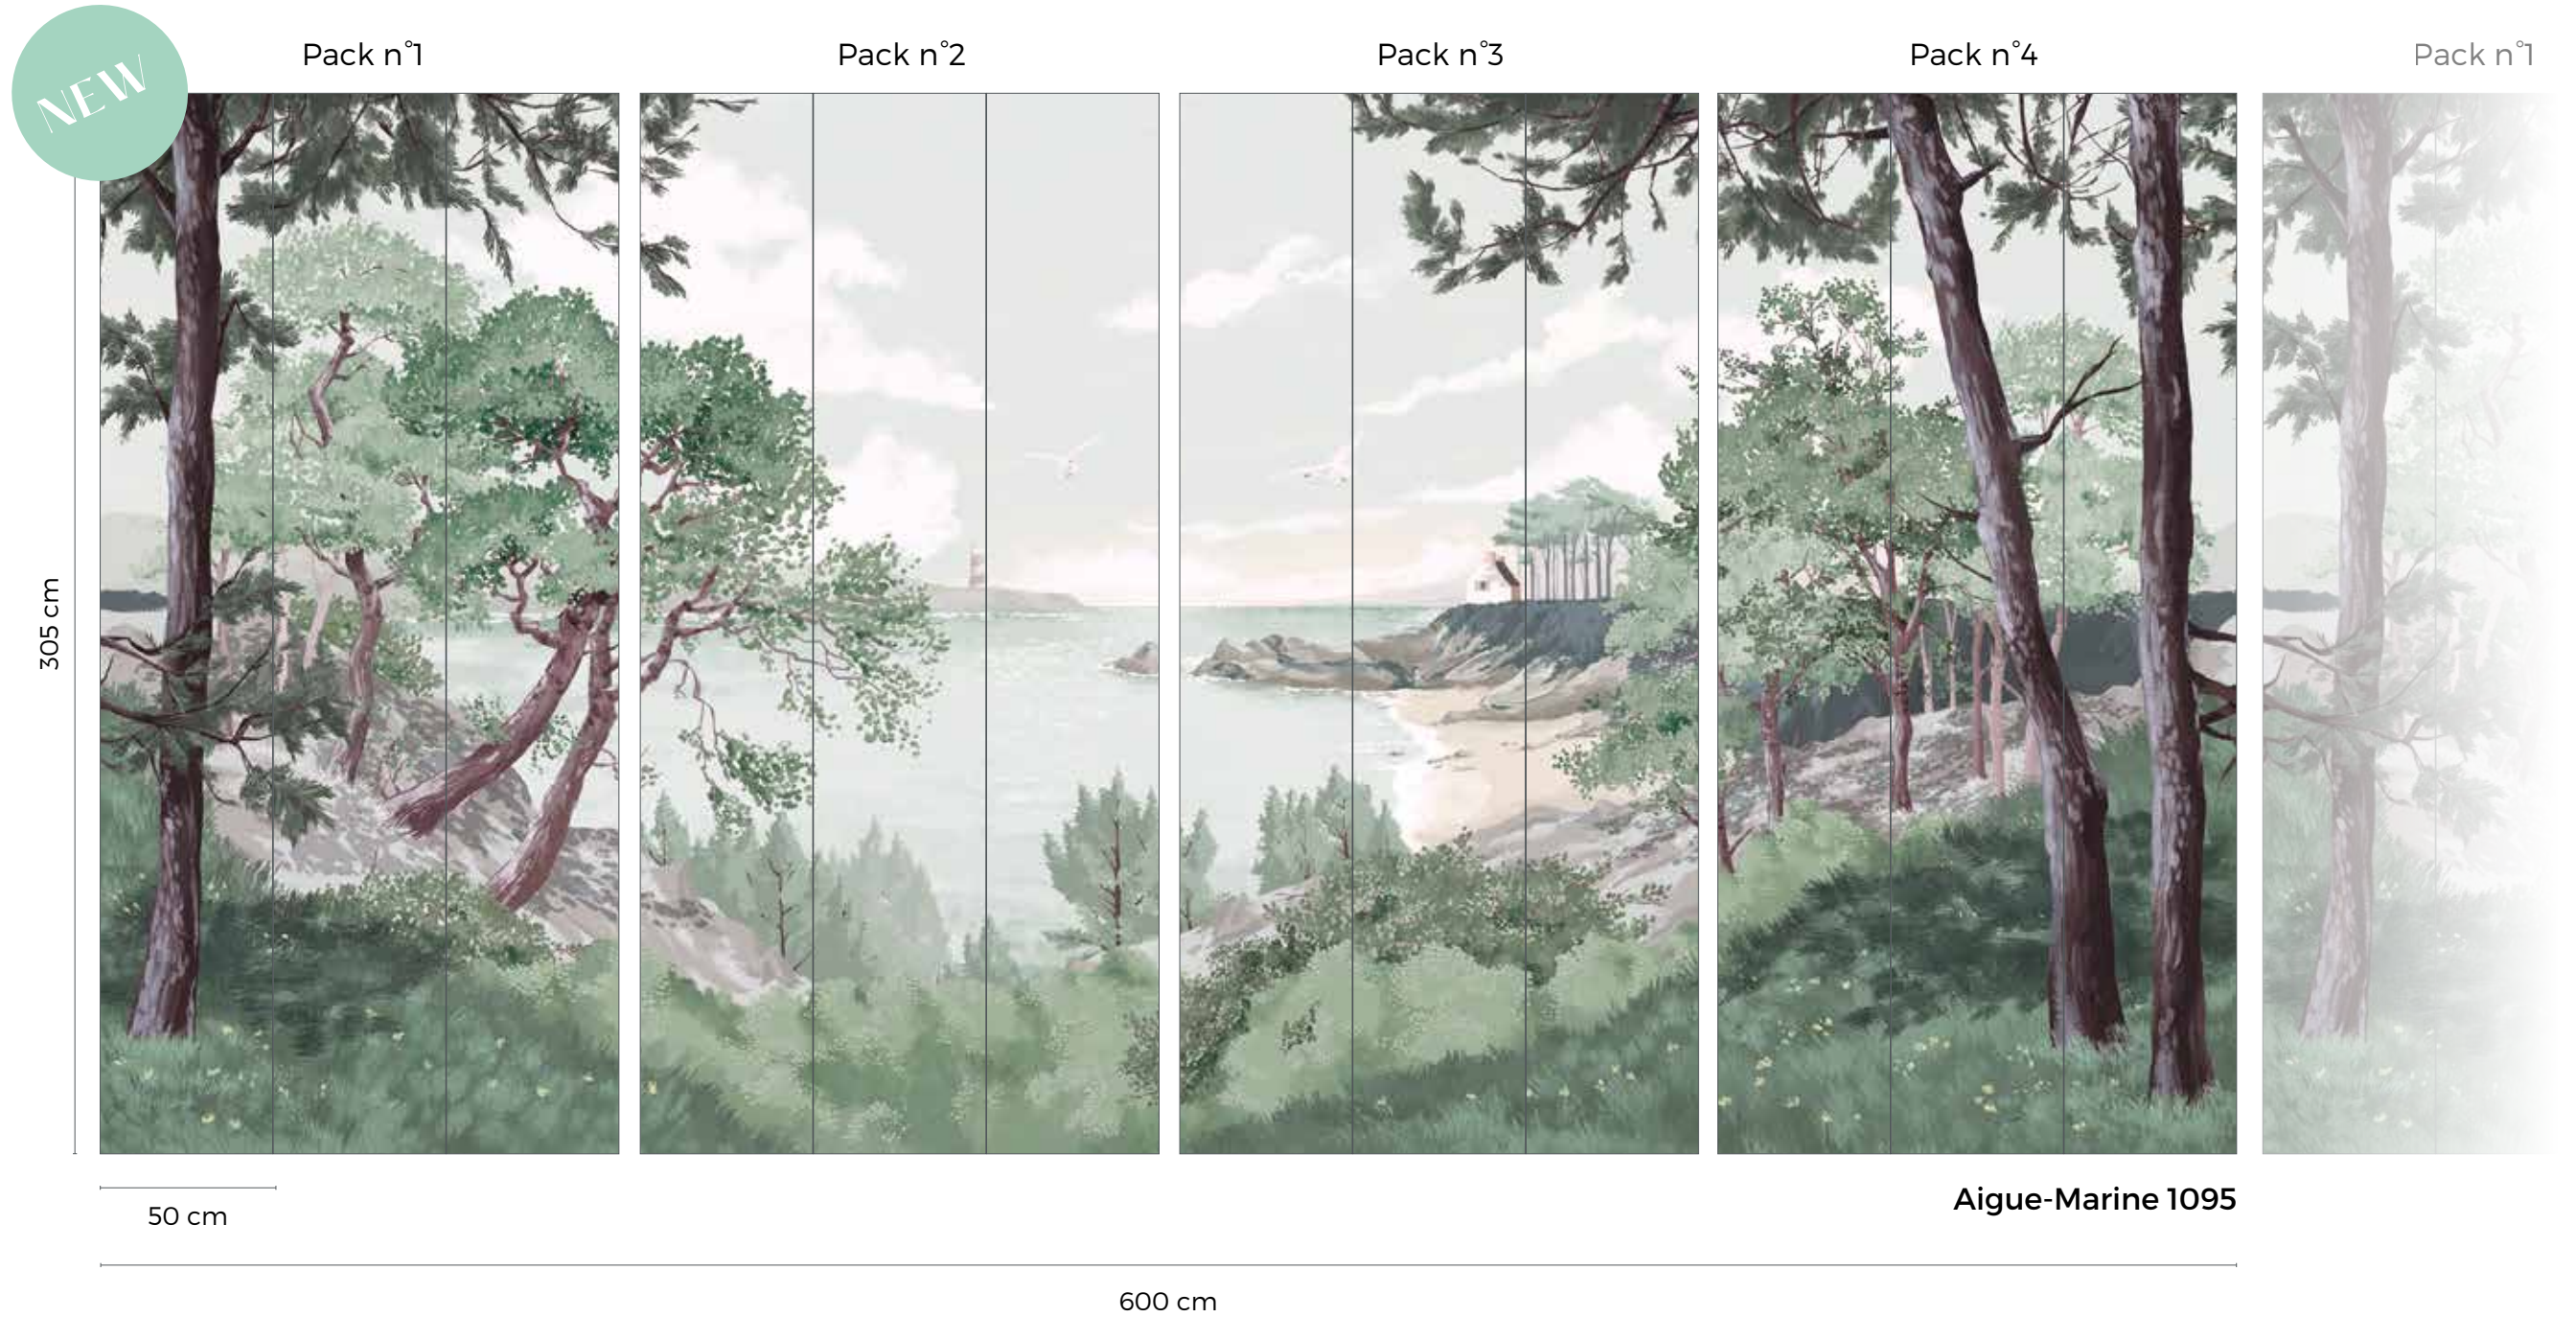

### FORMAT & RACCORD

Décor composé de 4 packs : L 600 x H 305 cm  
Chaque pack peut être vendu individuellement

Raccord : les packs n°1 et n°4 se raccordent à l'infini (attention à respecter des bords identiques).