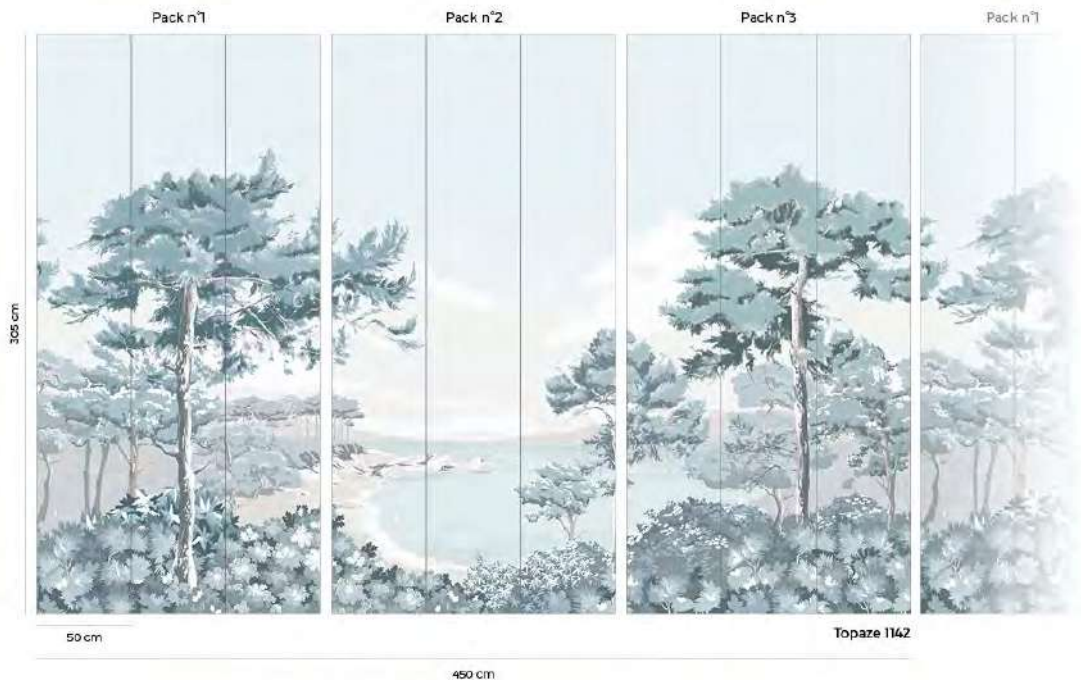

QUIBERON

PACKS ORIGINS

FORMAT & RACCORD

Décor composé de 3 packs : L 450 x H 305 cm

Chaque pack peut être vendu individuellement

Raccord : les packs n°1 et n°3 se raccordent à l'infini (attention à respecter des bords identiques).

SIZE & REPEAT

Complete wallpanel of 3 packs : W 450 x H 305 cm

Available for sale individually

Repeat: Packs n°1 and n°3 can be connected endlessly (be careful to respect identical baths).

CARACTÉRISTIQUES

Papier peint intissé lavable : WallDecor MAT 155g

Fabriqué en France

CARACTÉRISTIQUES

Matt washable non-woven wallpaper 155g

Made in France