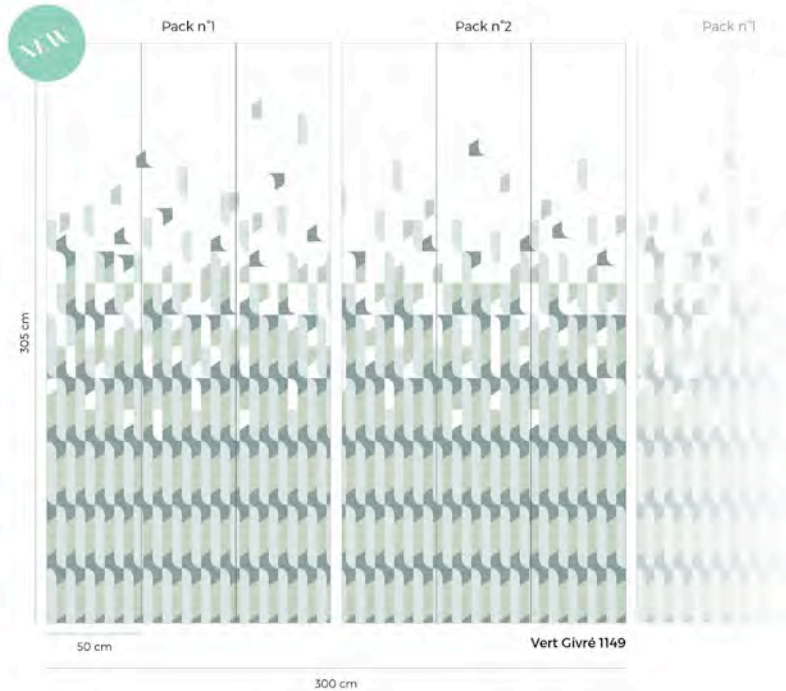

ALMA

PACKS ORIGINS

FORMAT & RACCORD

Décor raccordable de 2 packs : L 300 x H 305 cm

Chaque pack peut être vendu individuellement

Raccord : les packs n°1 et n°2 se raccordent à l'infini (attention à respecter des bords identiques).

SIZE & REPEAT

Connecting wallpanel of 2 packs : W 300 x H 305 cm

Available for sale individually

Repeat: Packs n°1 and n°2 can be connected endlessly (be careful to respect identical baths).

CARACTÉRISTIQUES

Papier peint intissé lavable : WallDecor MAT 155g

Fabriqué en France

CARACTÉRISTIQUES

Matt washable non-woven wallpaper 155g

Made in France