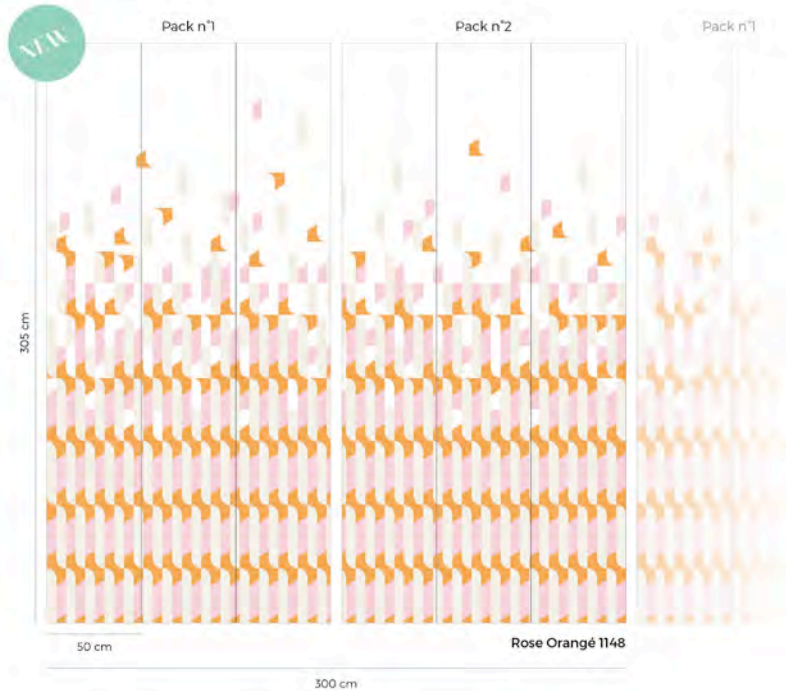

ALMA

PACKS ORIGINS

FORMAT & RACCORD

Décor raccordable de 2 packs : L 300 x H 305 cm

Chaque pack peut être vendu individuellement

Raccord : les packs n°1 et n°2 se raccordent à l'infini (attention à respecter des bords identiques).

SIZE & REPEAT

Connecting wallpanel of 2 packs : W 300 x H 305 cm

Available for sale individually

Repeat: Packs n°1 and n°2 can be connected endlessly (be careful to respect identical baths).

CARACTÉRISTIQUES

Papier peint intissé lavable : WallDecor MAT 155g

Fabriqué en France

CARACTÉRISTIQUES

Matt washable non-woven wallpaper 155g

Made in France