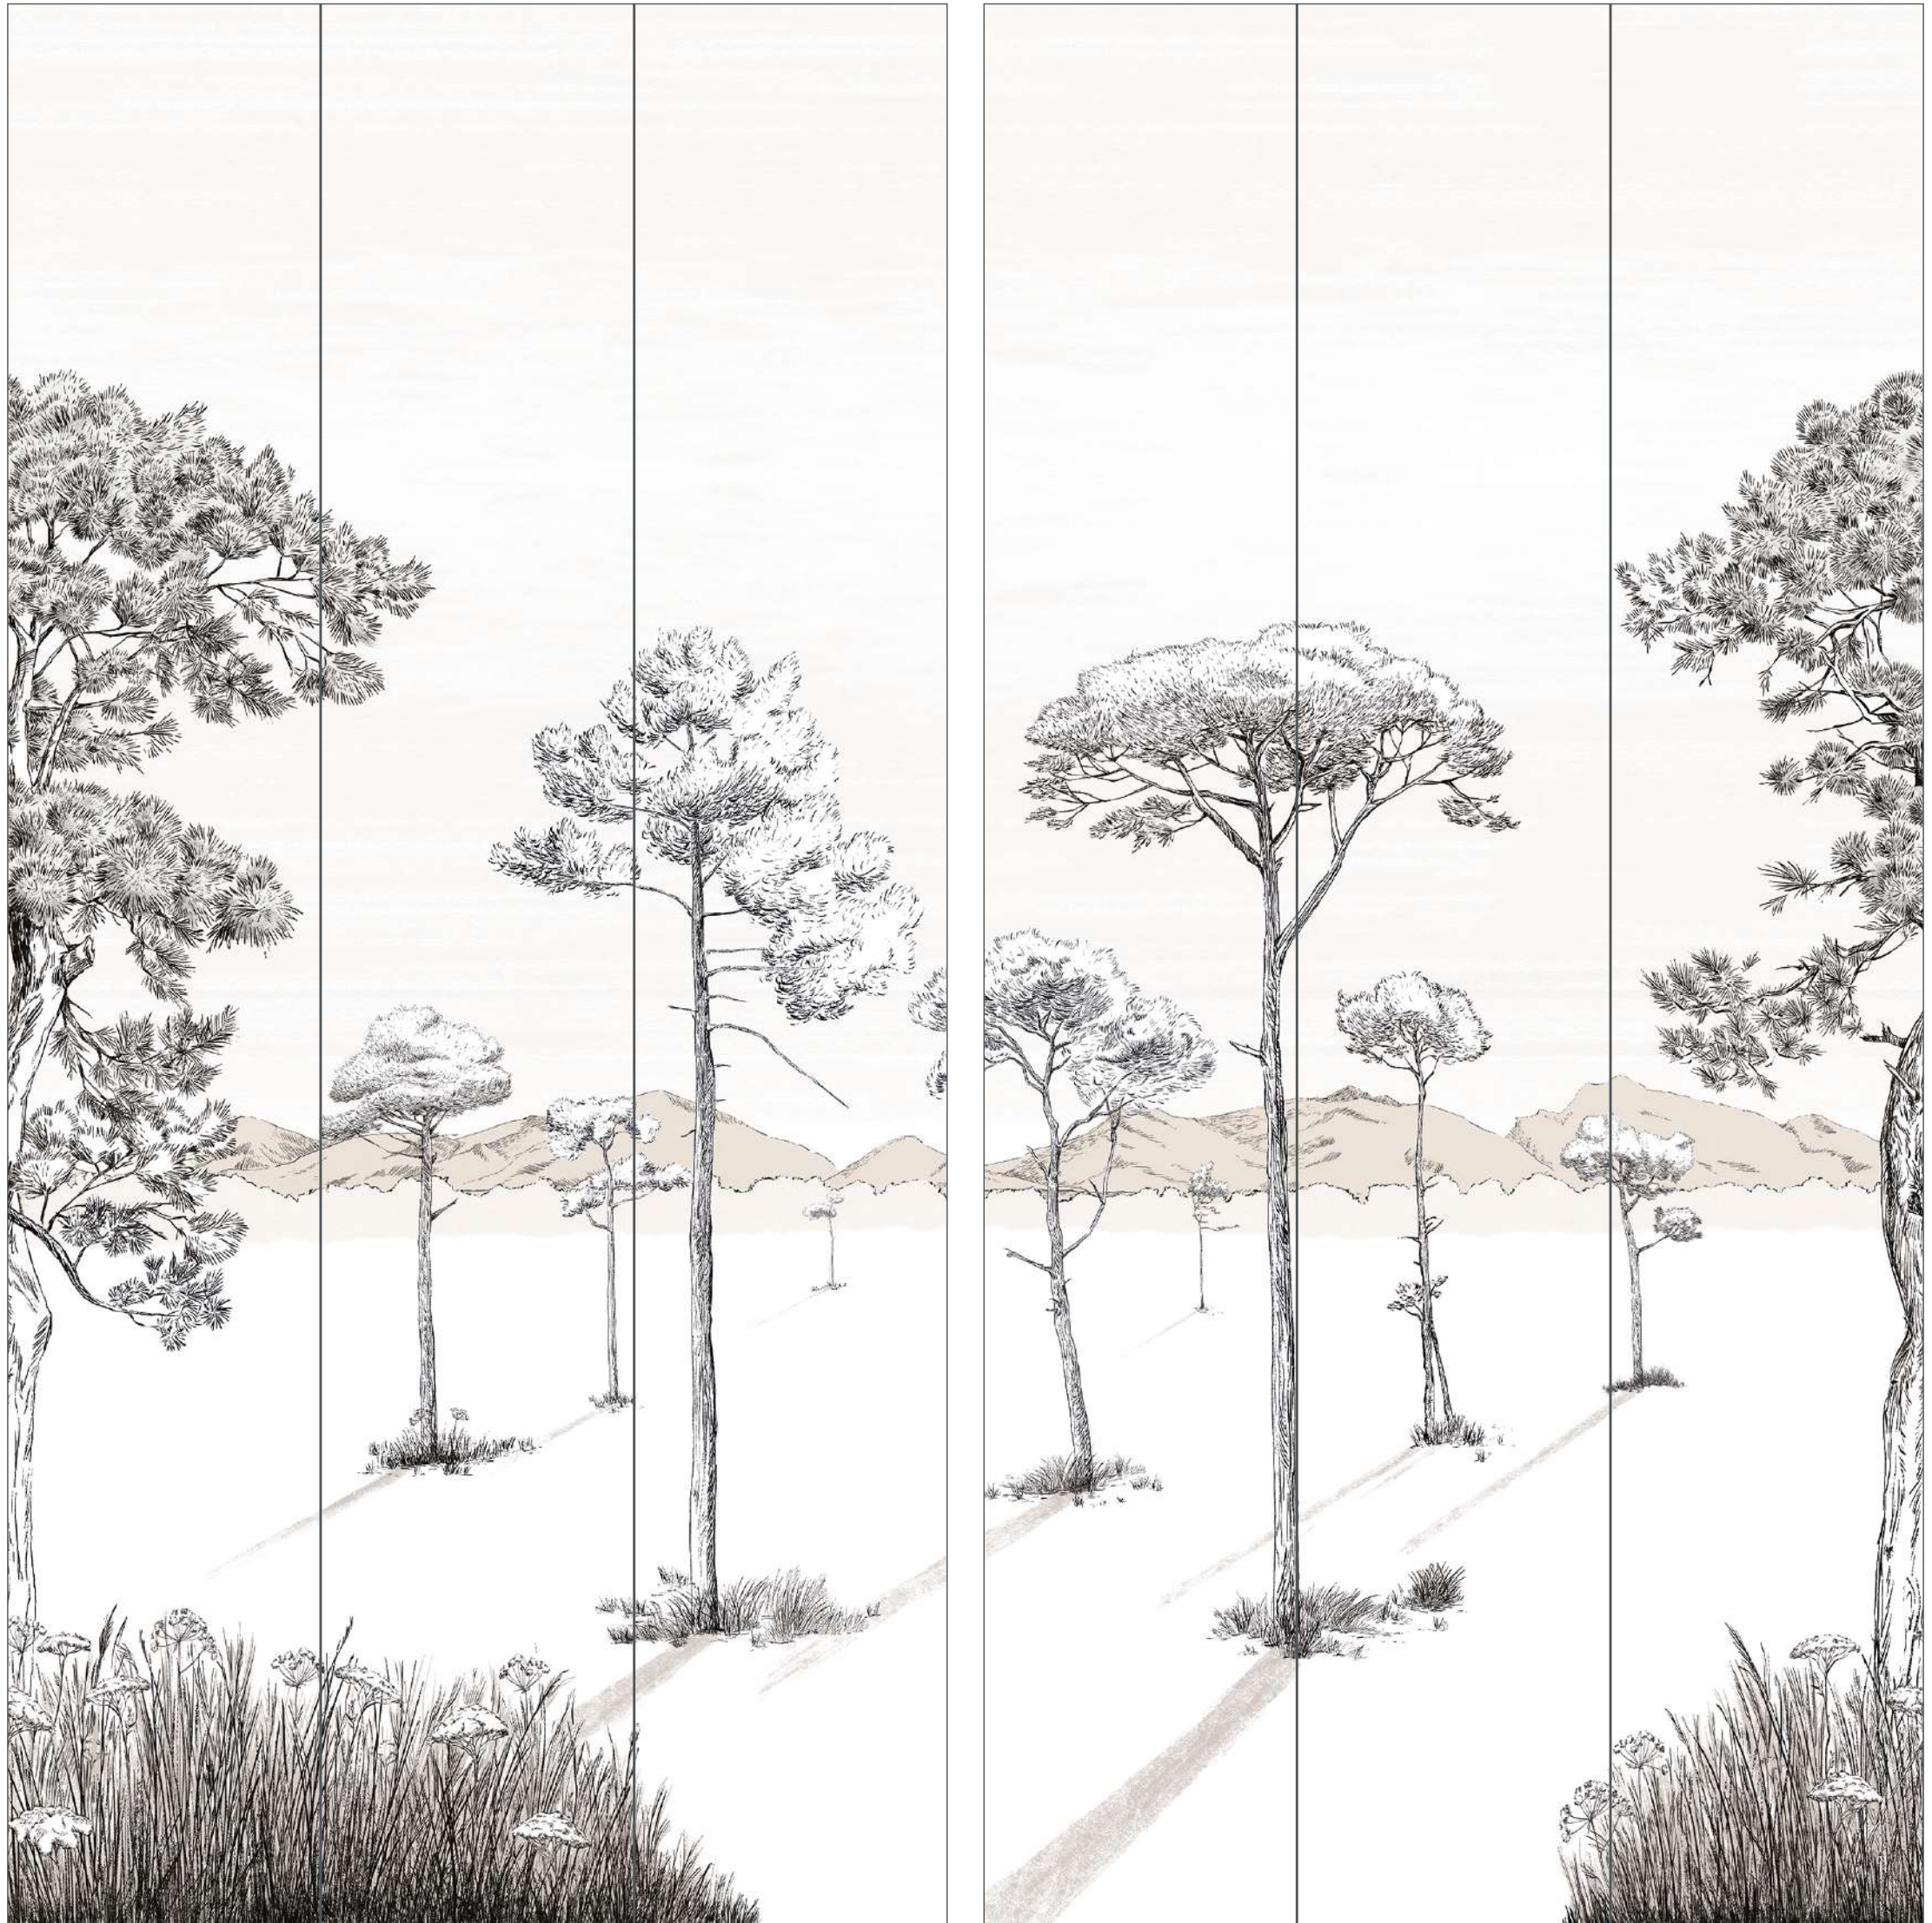

LES OMBRES

BEIGE ROSÉ

Pack n°1

Pack n°2

305 cm

150 cm