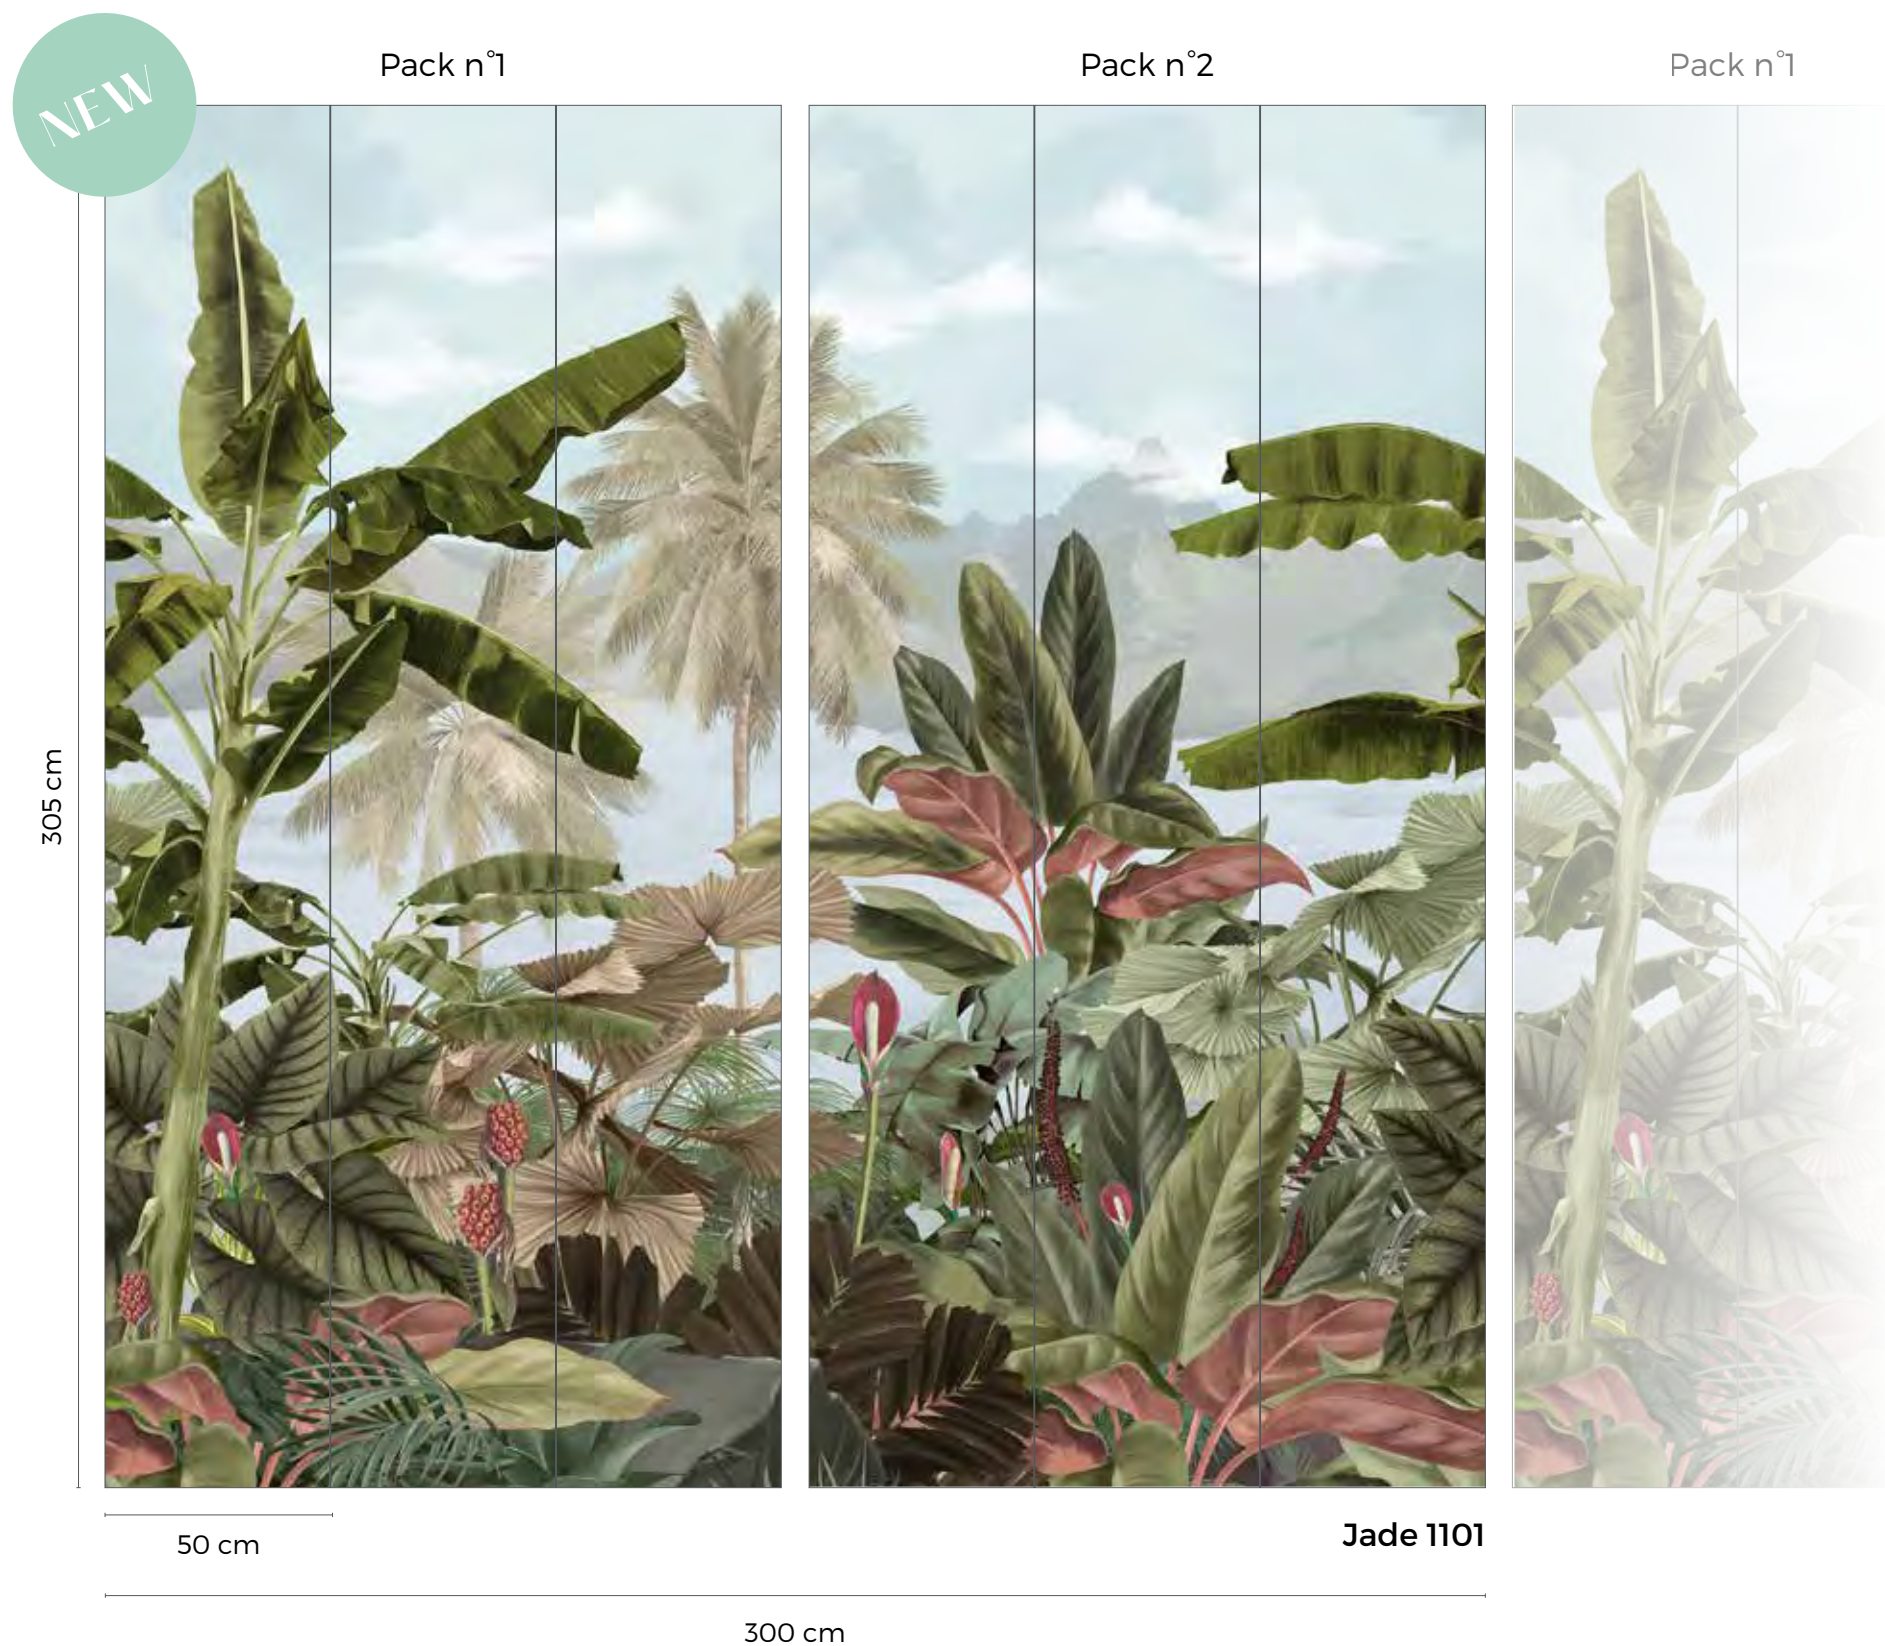

EXOTIC

PACKS ORIGINS

FORMAT & RACCORD

Décor raccordable de 2 packs : L 300 x H 305 cm

Chaque pack peut être vendu individuellement

Raccord : les packs n°1 et n°2 se raccordent à l'infini
(attention à respecter des bords identiques).

CARACTÉRISTIQUES

Papier peint intissé lavable : WallDecor MAT 155g

Fabriqué en France

SIZE & REPEAT

Connecting wallpanel of 2 packs : W 300 x H 305 cm

Available for sale individually

Repeat: Packs n°1 and n°2 can be connected endlessly
(be careful to respect identical bords).

CARACTÉRISTIQUES

Matt washable non-woven wallpaper 155g

Made in France