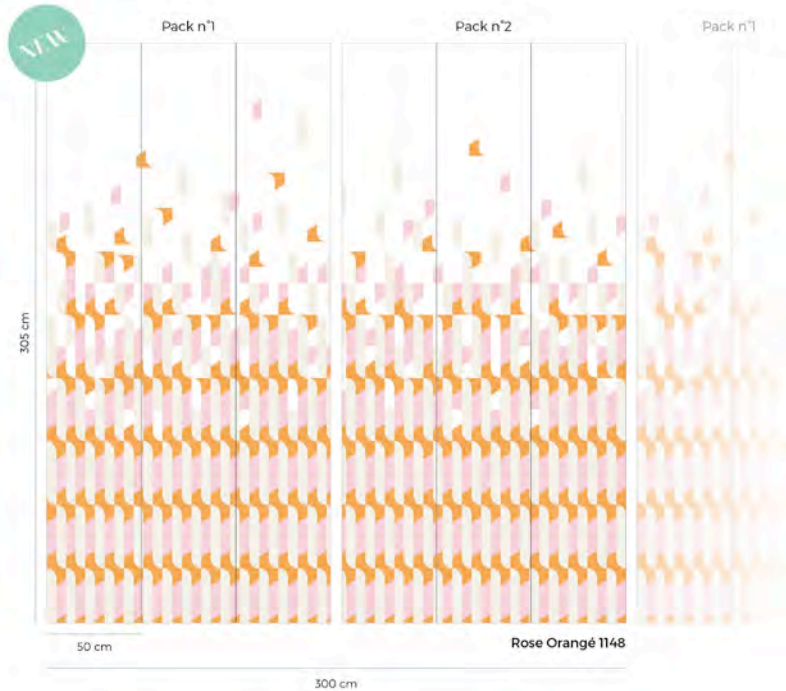

Fabriqué en France

CARACTÉRISTIQUES

Matt washable non-woven wallpaper 155g

Made in France

ALMA

PACKS ORIGINS

FORMAT & RACCORD

Décor raccordable de 2 packs : L 300 x H 305 cm