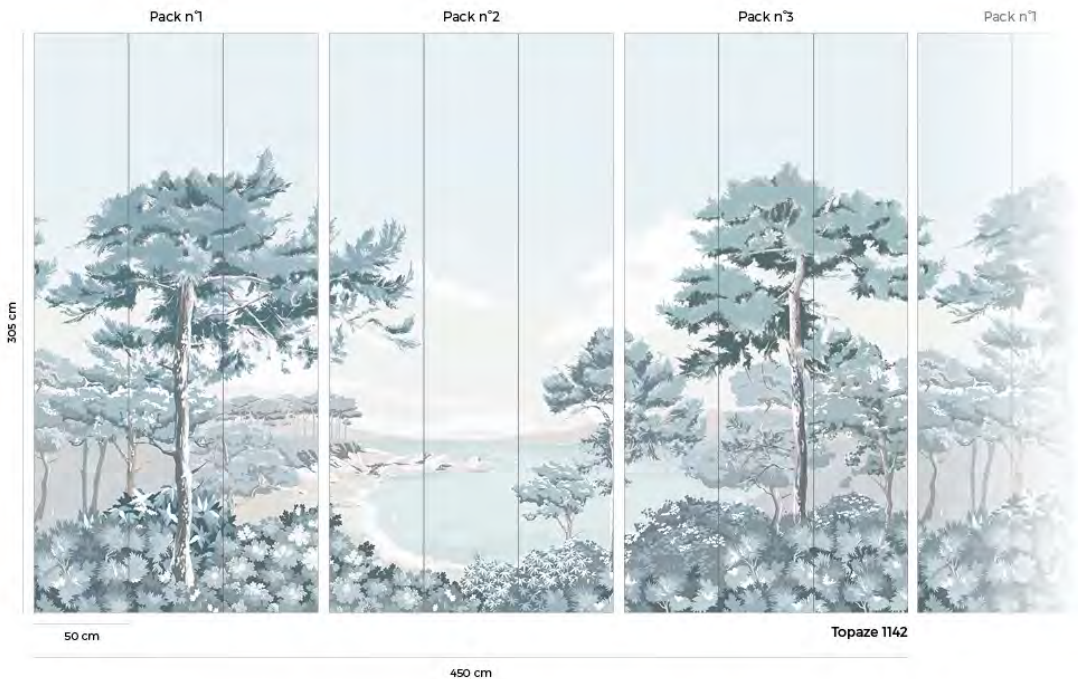

FORMAT & RACCORD

Décor composé de 3 packs : L 450 x H 305 cm

Chaque pack peut être vendu individuellement

Raccord : les packs n°1 et n°3 se raccordent à l'infini (attention à respecter des bords identiques).