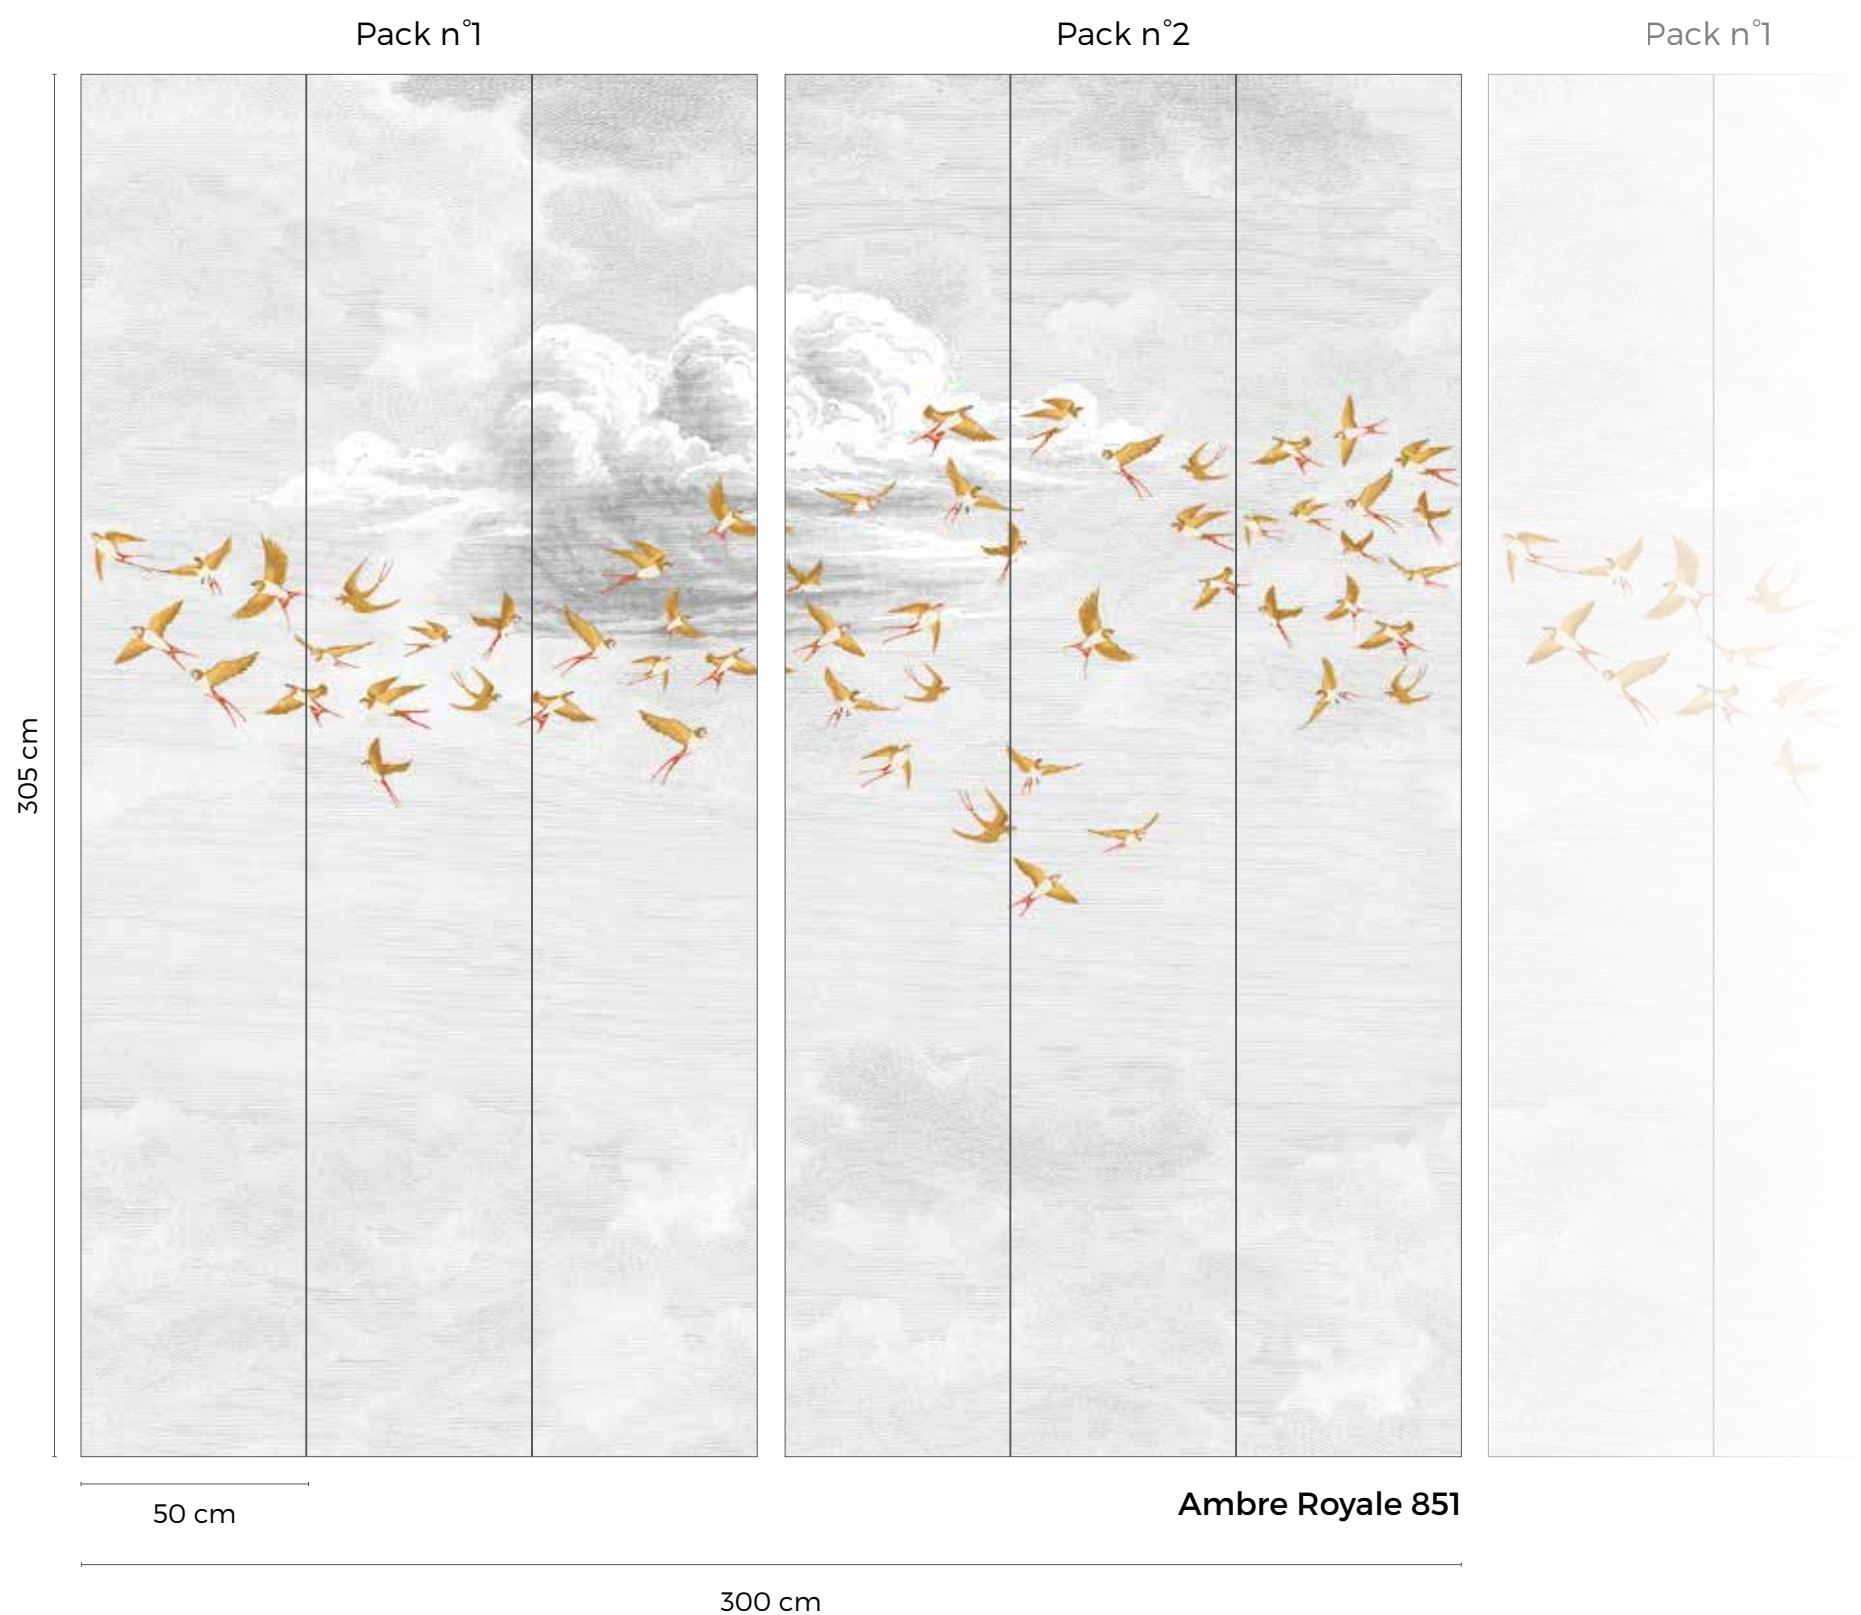

CARACTÉRISTIQUES

Matt washable non-woven wallpaper 155g

Made in France

SWALLOW CLOUD

PACKS ORIGINS

FORMAT & RACCORD

Décor raccordable de 2 packs : L 300 x H 305 cm

Chaque pack peut être vendu individuellement