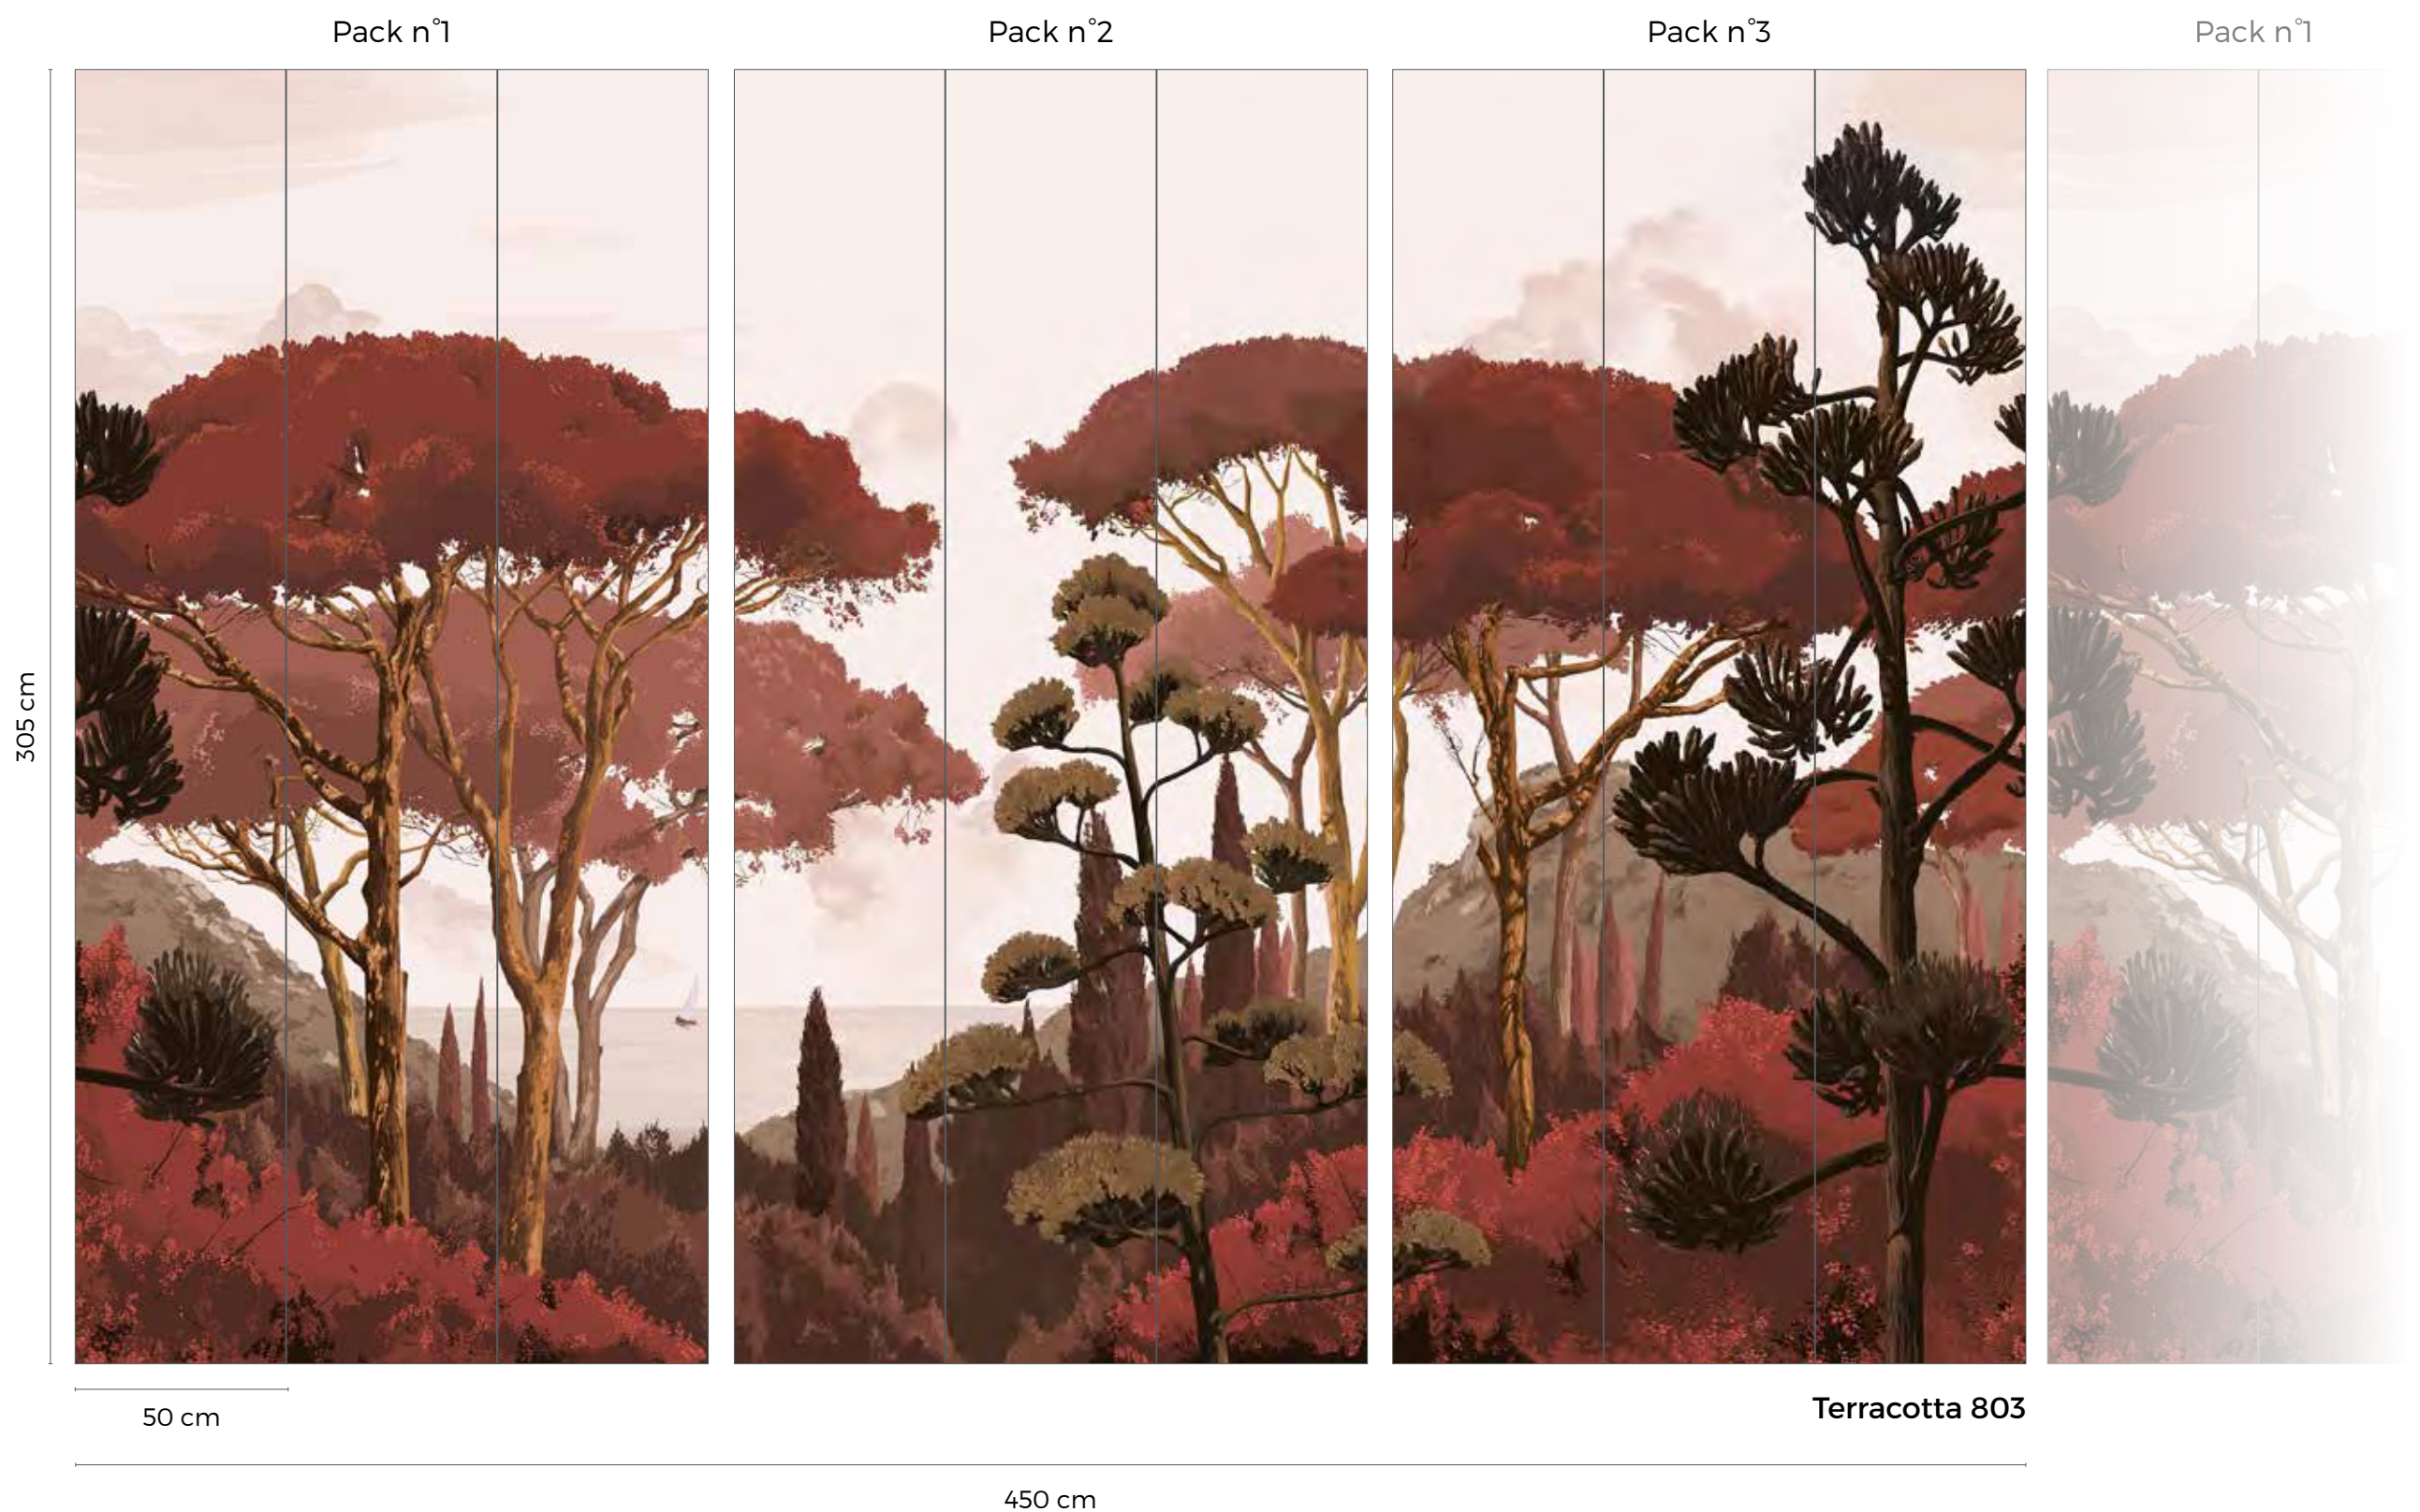

TOSCANE

PACKS ORIGINS

FORMAT & RACCORD

Décor composé de 3 packs : L 450 x H 305 cm
Chaque pack peut être vendu individuellement

Raccord : les packs n°1 et n°3 se raccordent à l'infini (attention à respecter des bords identiques).

CARACTÉRISTIQUES

Papier peint intissé lavable : WallDecor MAT 155g
Fabriqué en France

SIZE & REPEAT

Complete wallpanel of 3 packs : W 450 x H 305 cm
Available for sale individually

Repeat: Packs n°1 and n°3 can be connected endlessly (be careful to respect identical bords).

CARACTÉRISTIQUES

Matt washable non-woven wallpaper 155g
Made in France