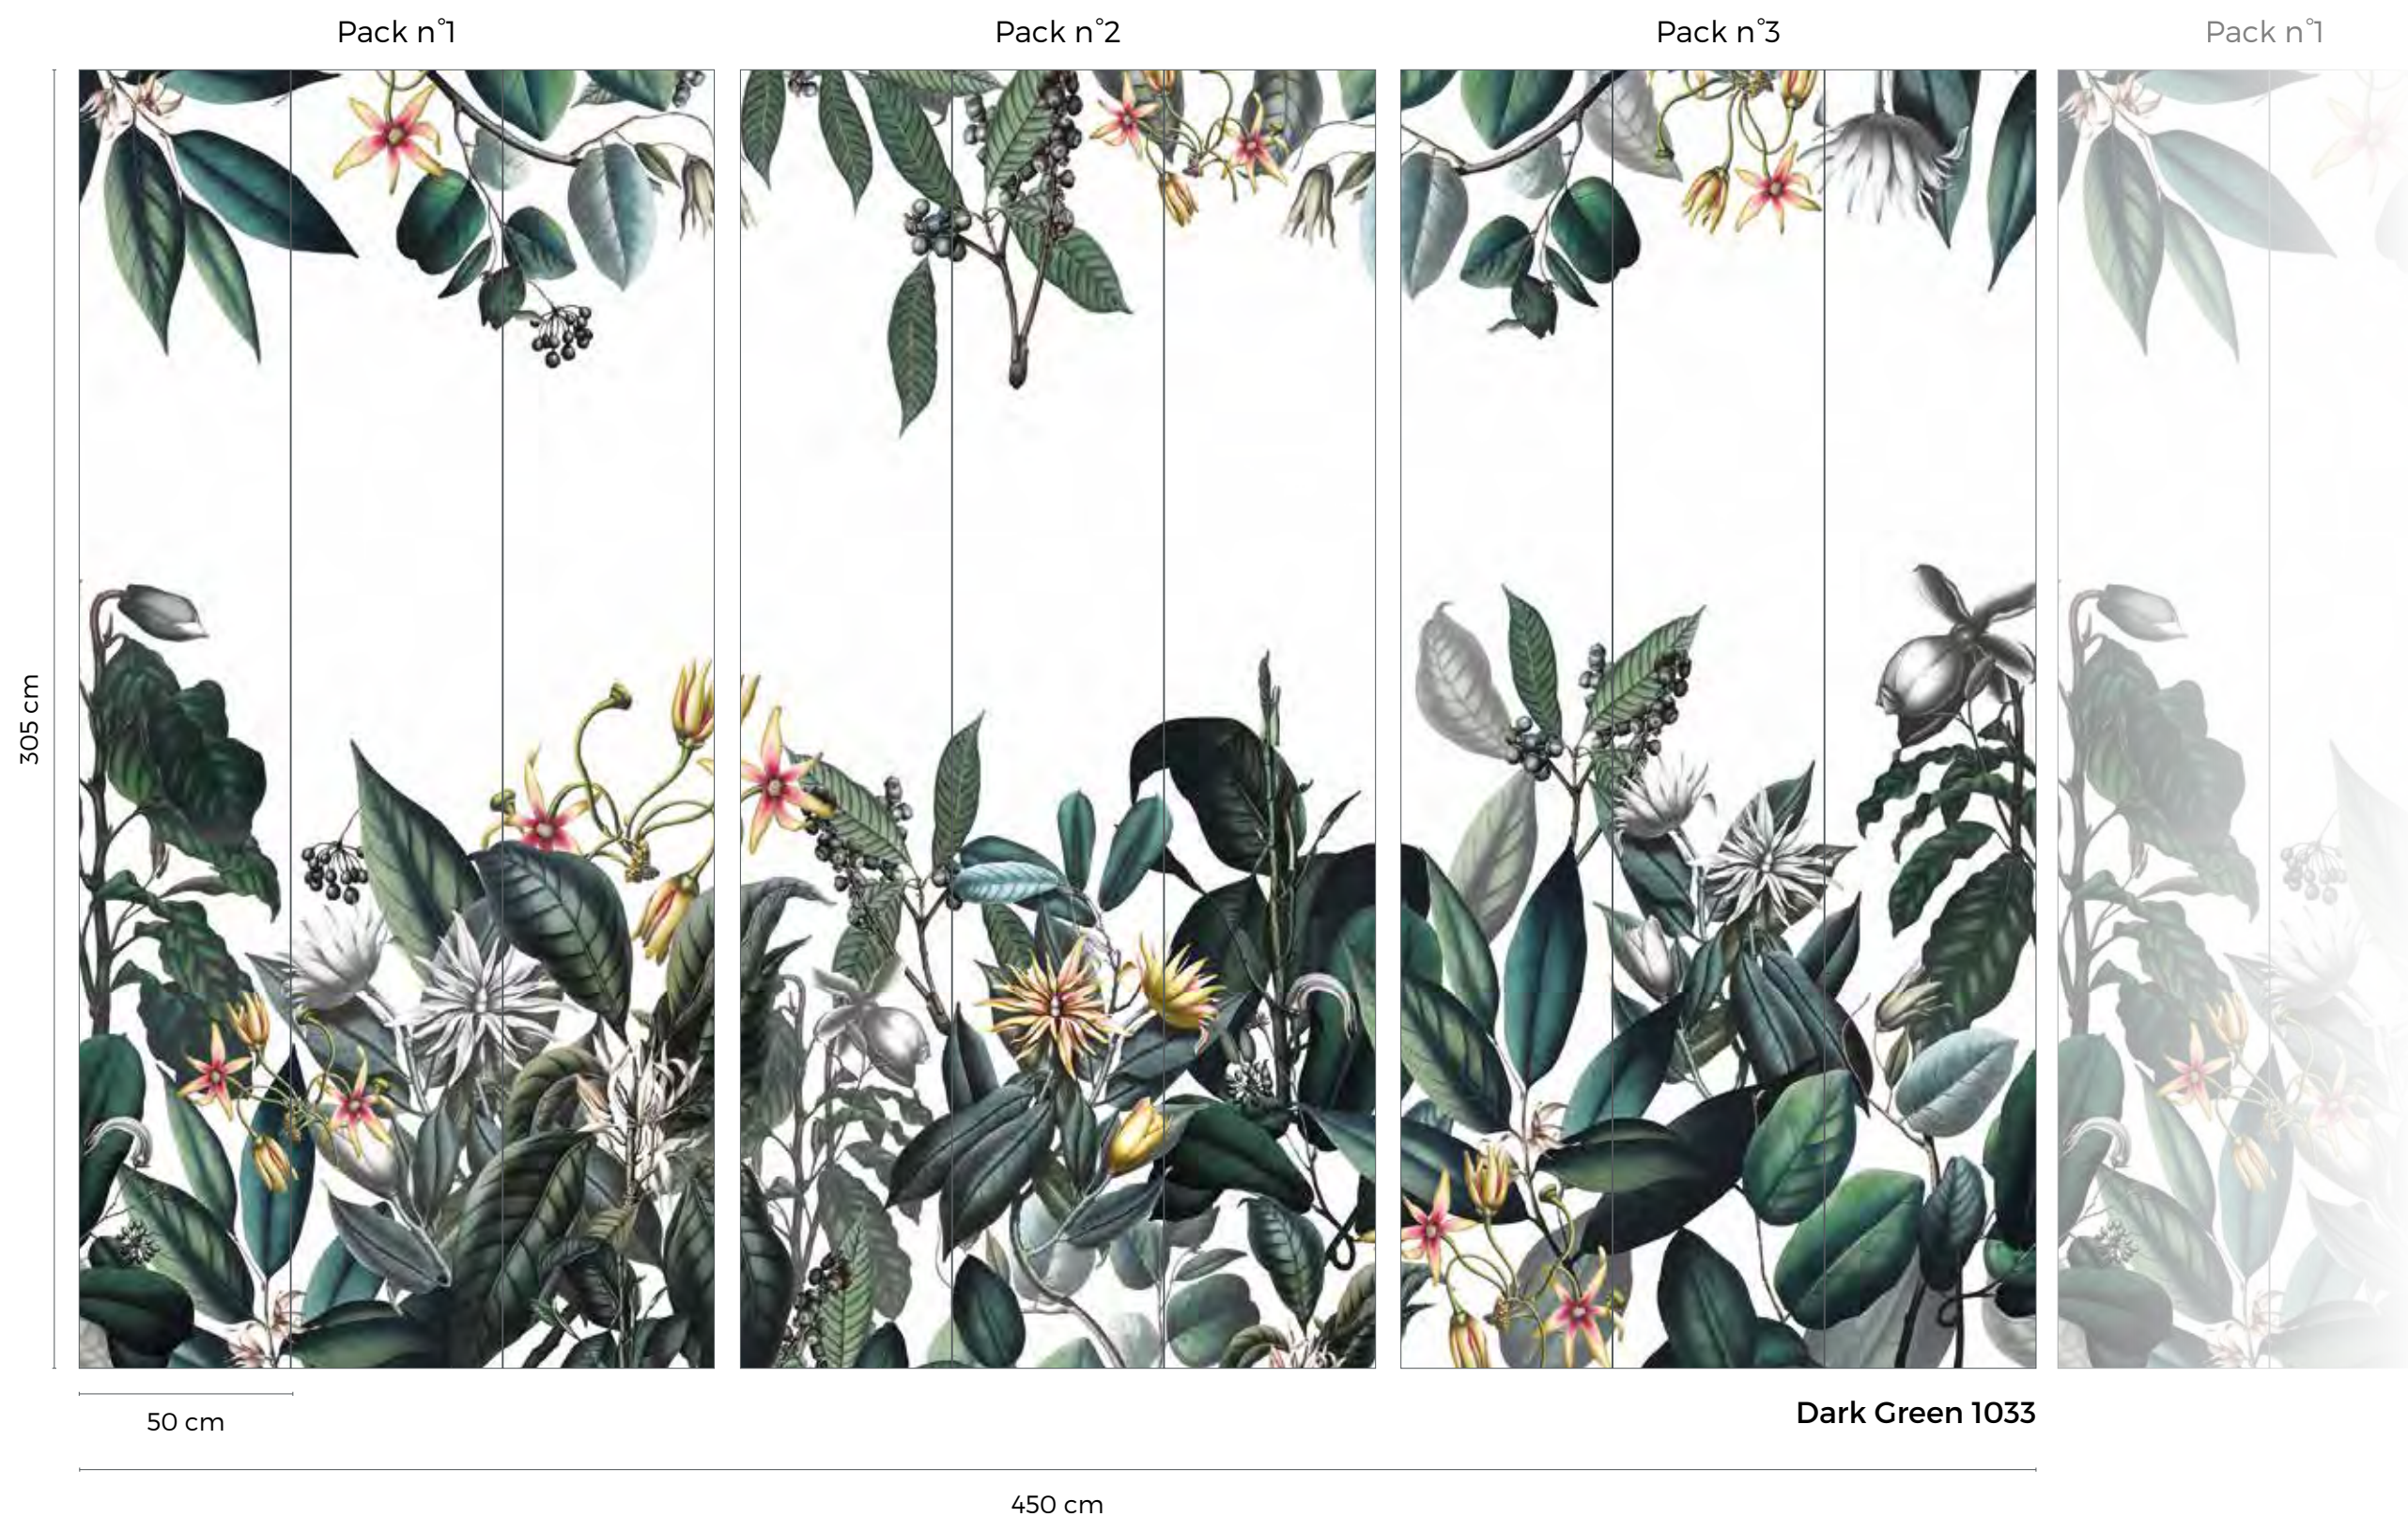

CARACTÉRISTIQUES

Matt washable non-woven wallpaper 155g
Made in France

CALI FLORAL

PACKS ORIGINS

FORMAT & RACCORD

Décor composé de 3 packs : L 450 x H 305 cm
Chaque pack peut être vendu individuellement

Raccord : les packs n°1 et n°3 se raccordent à l'infini (attention à respecter des bords identiques).