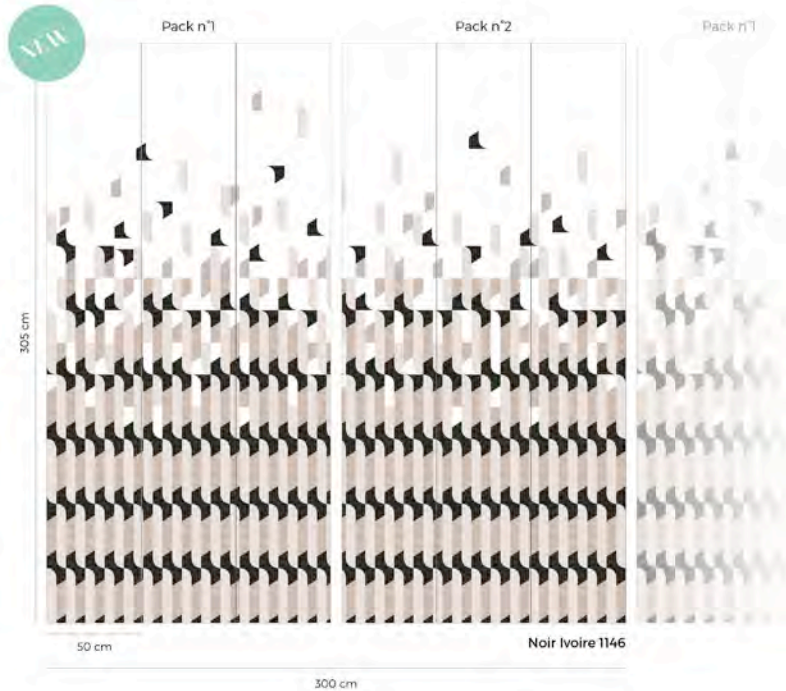

FORMAT & RACCORD

Décor raccordable de 2 packs : L 300 x H 305 cm

Chaque pack peut être vendu individuellement

Raccord : les packs n°1 et n°2 se raccordent à l'infini (attention à respecter des bords identiques).