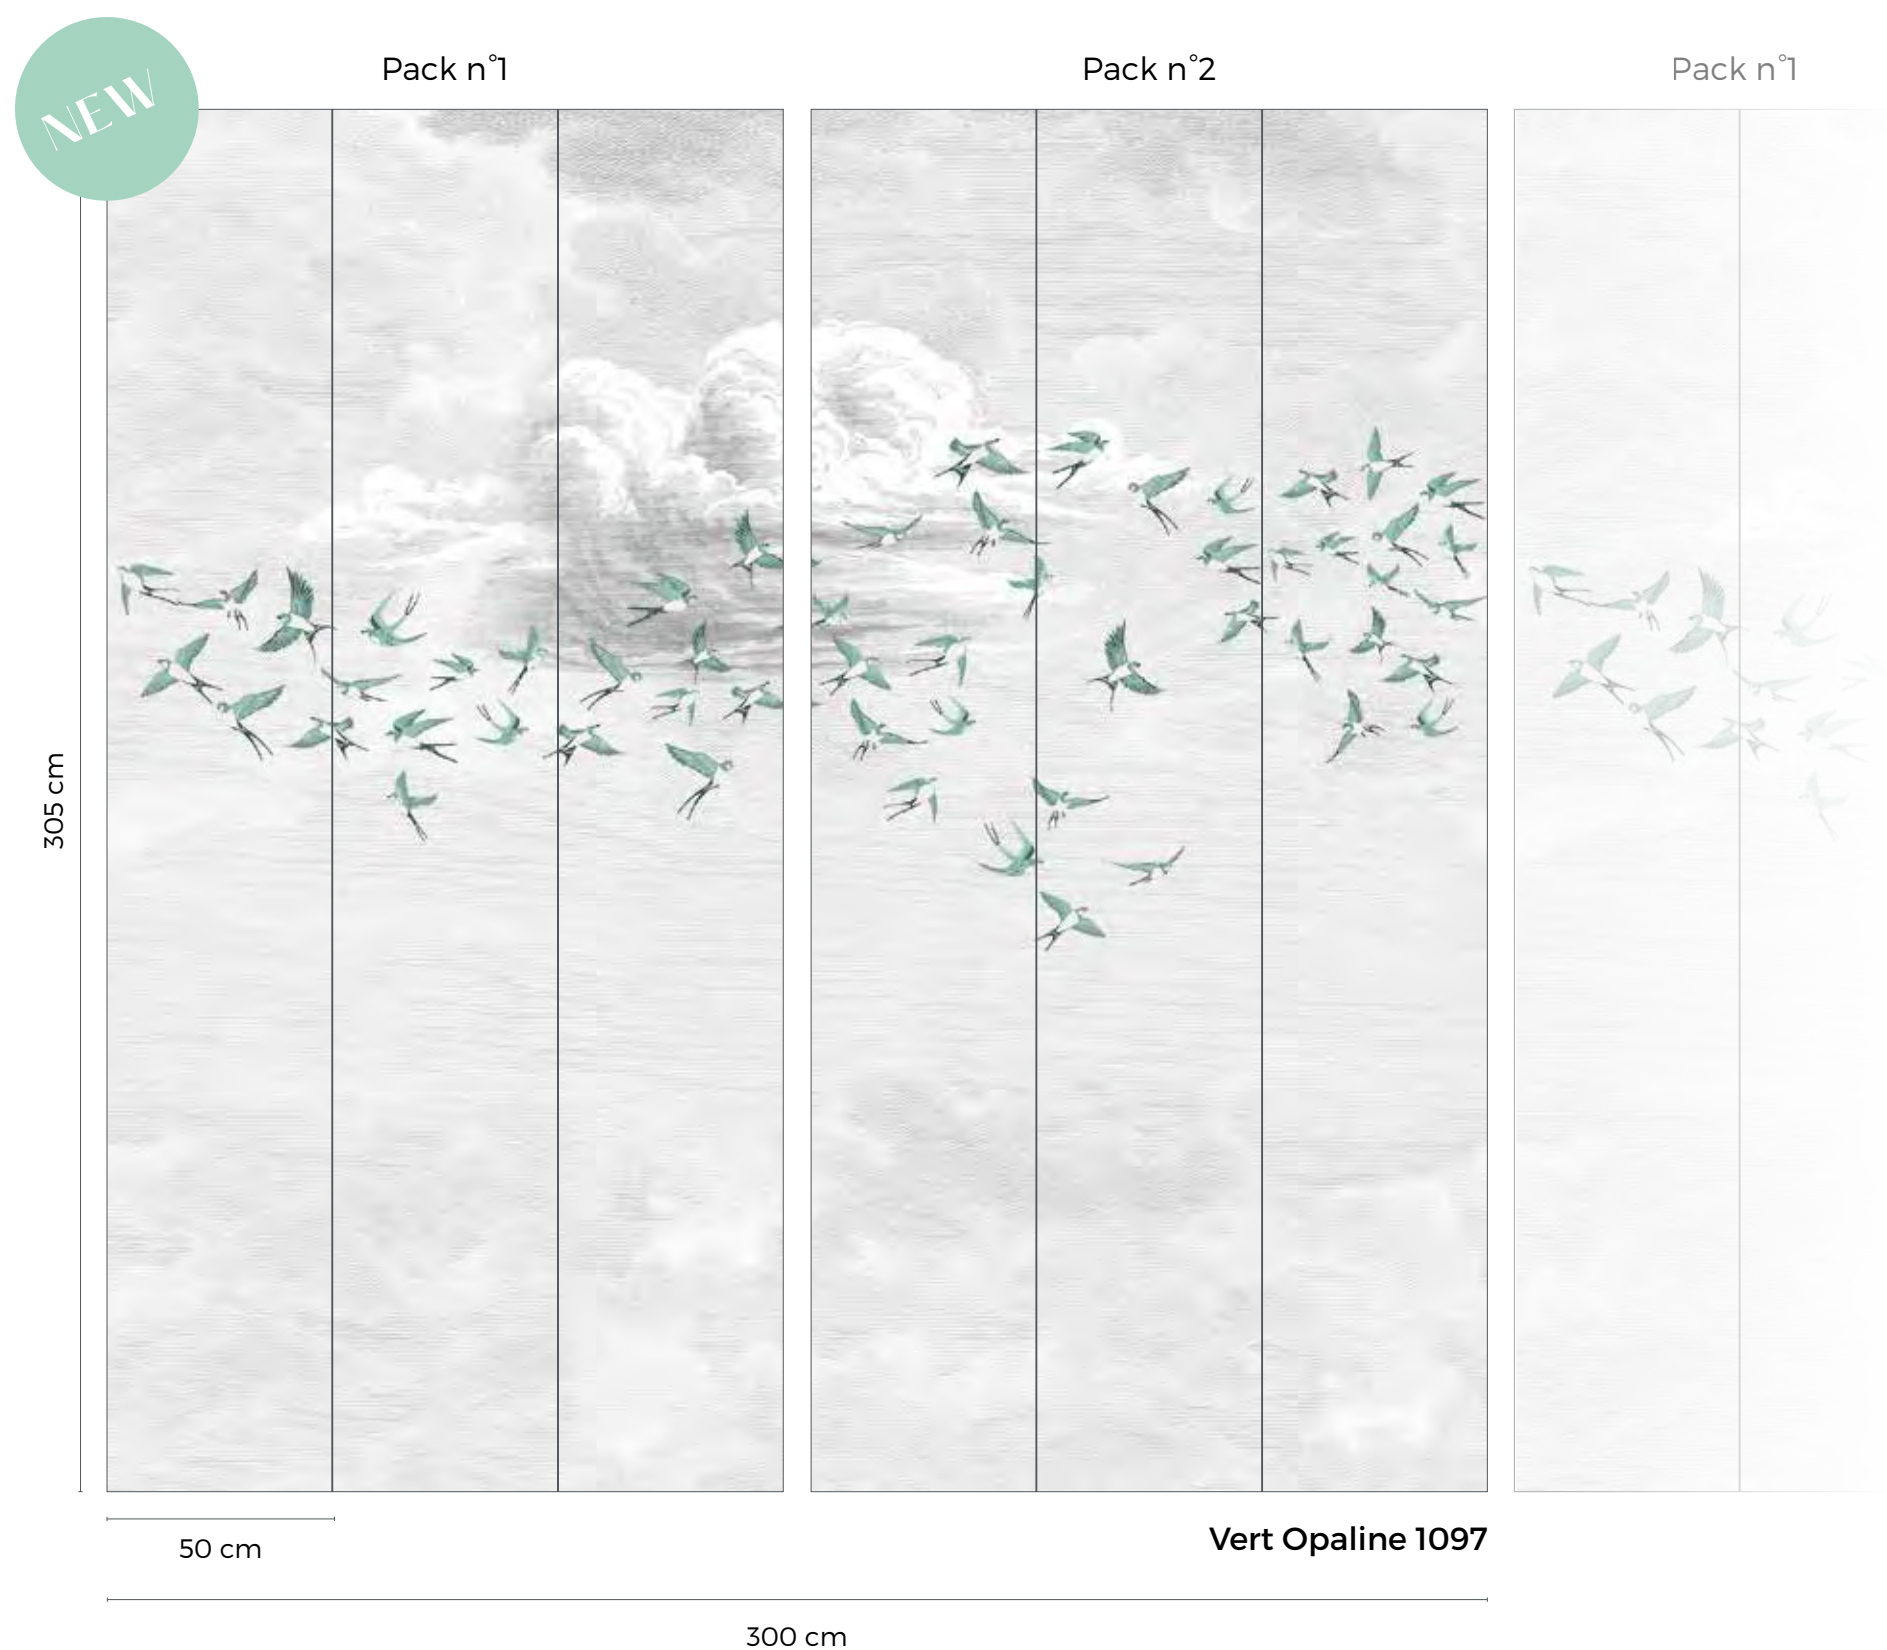

Fabriqué en France

CARACTÉRISTIQUES

Matt washable non-woven wallpaper 155g

Made in France

SWALLOW CLOUD

PACKS ORIGINS

FORMAT & RACCORD

Décor raccordable de 2 packs : L 300 x H 305 cm