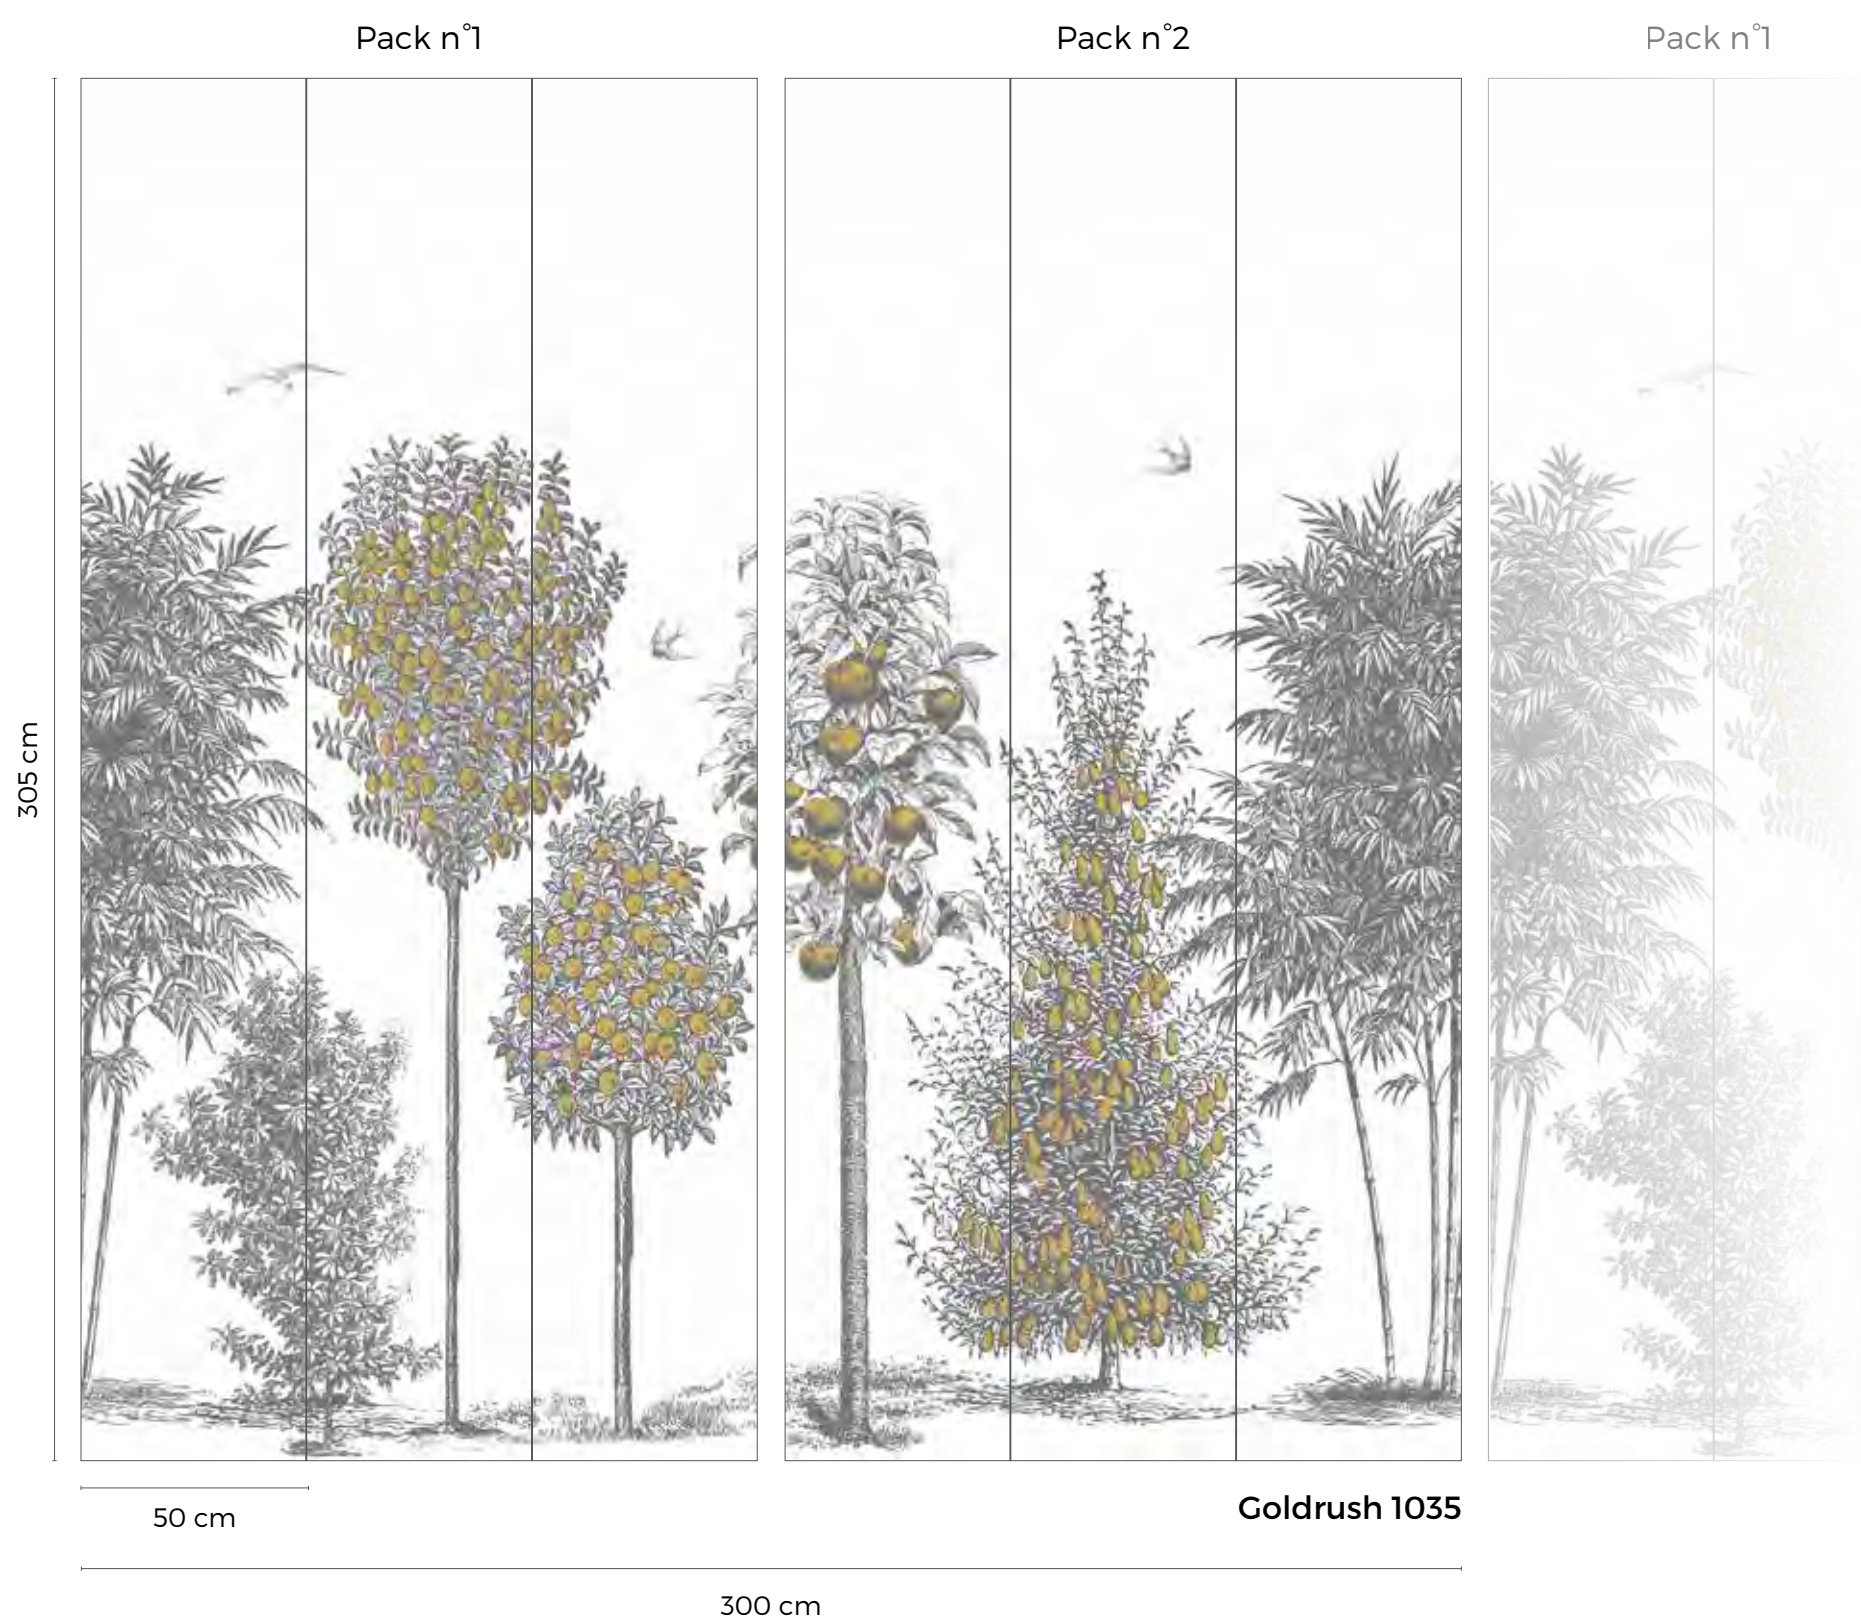

CARACTÉRISTIQUES

Matt washable non-woven wallpaper 155g

Made in France

FRUITIERS

PACKS ORIGINS

FORMAT & RACCORD

Décor raccordable de 2 packs : L 300 x H 305 cm

Chaque pack peut être vendu individuellement