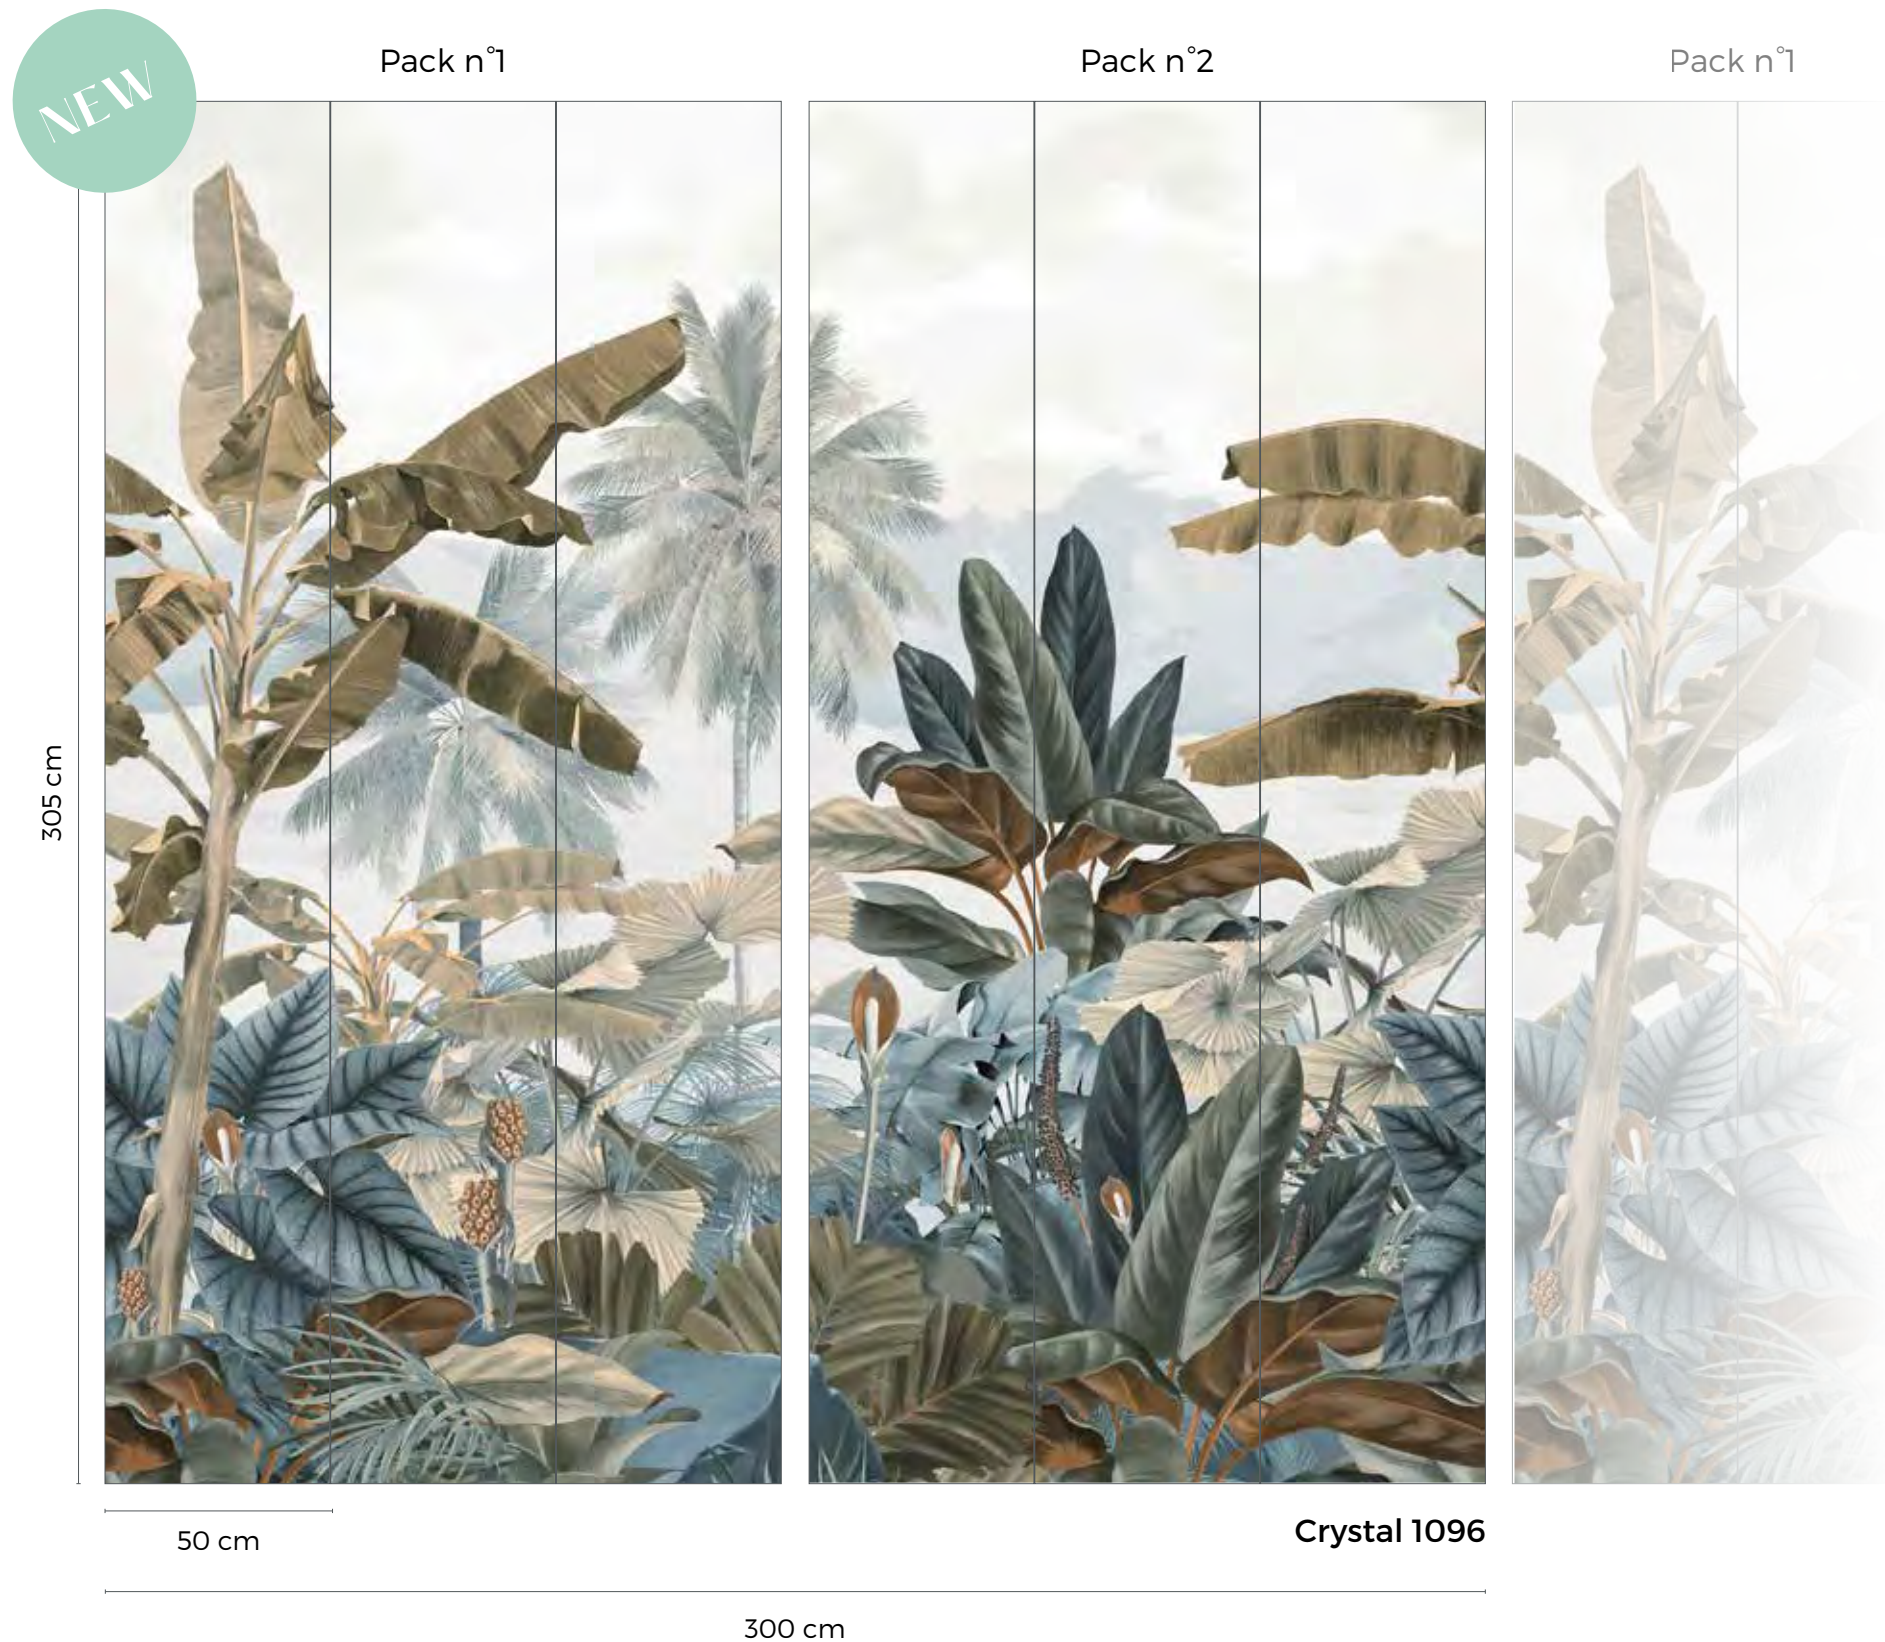

CARACTÉRISTIQUES

Matt washable non-woven wallpaper 155g
Made in France

EXOTIC

PACKS ORIGINS

FORMAT & RACCORD

Décor raccordable de 2 packs : L 300 x H 305 cm

Chaque pack peut être vendu individuellement

Raccord : les packs n°1 et n°2 se raccordent à l'infini
(attention à respecter des bords identiques).