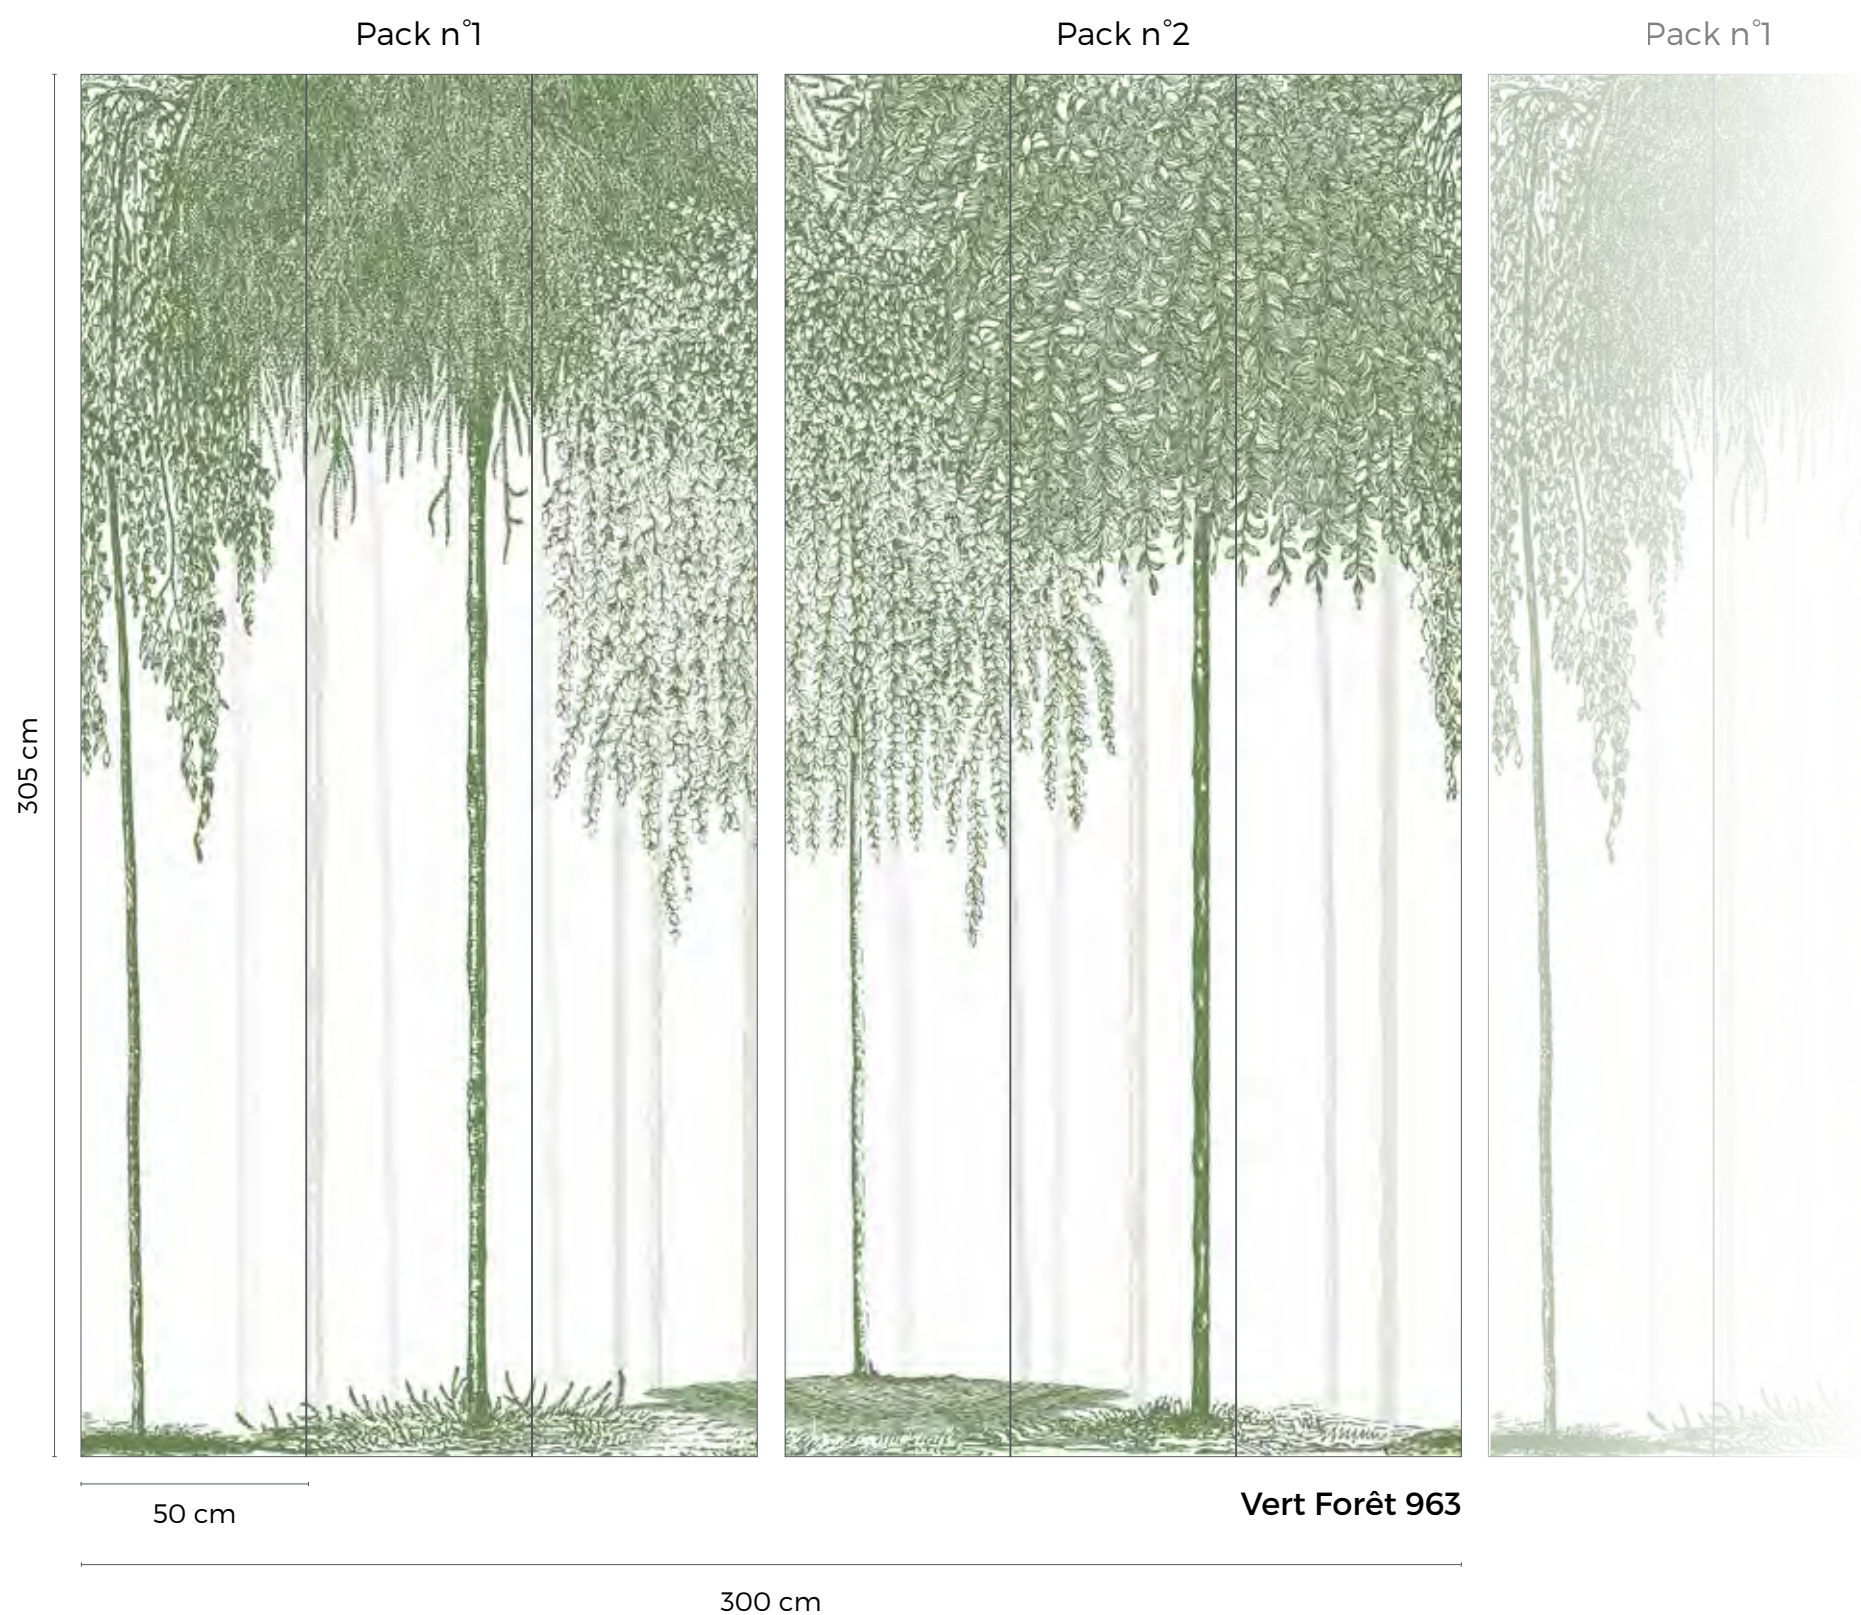

Fabriqué en France

CARACTÉRISTIQUES

Matt washable non-woven wallpaper 155g

Made in France

WOODS

PACKS ORIGINS

FORMAT & RACCORD

Décor raccordable de 2 packs : L 300 x H 305 cm