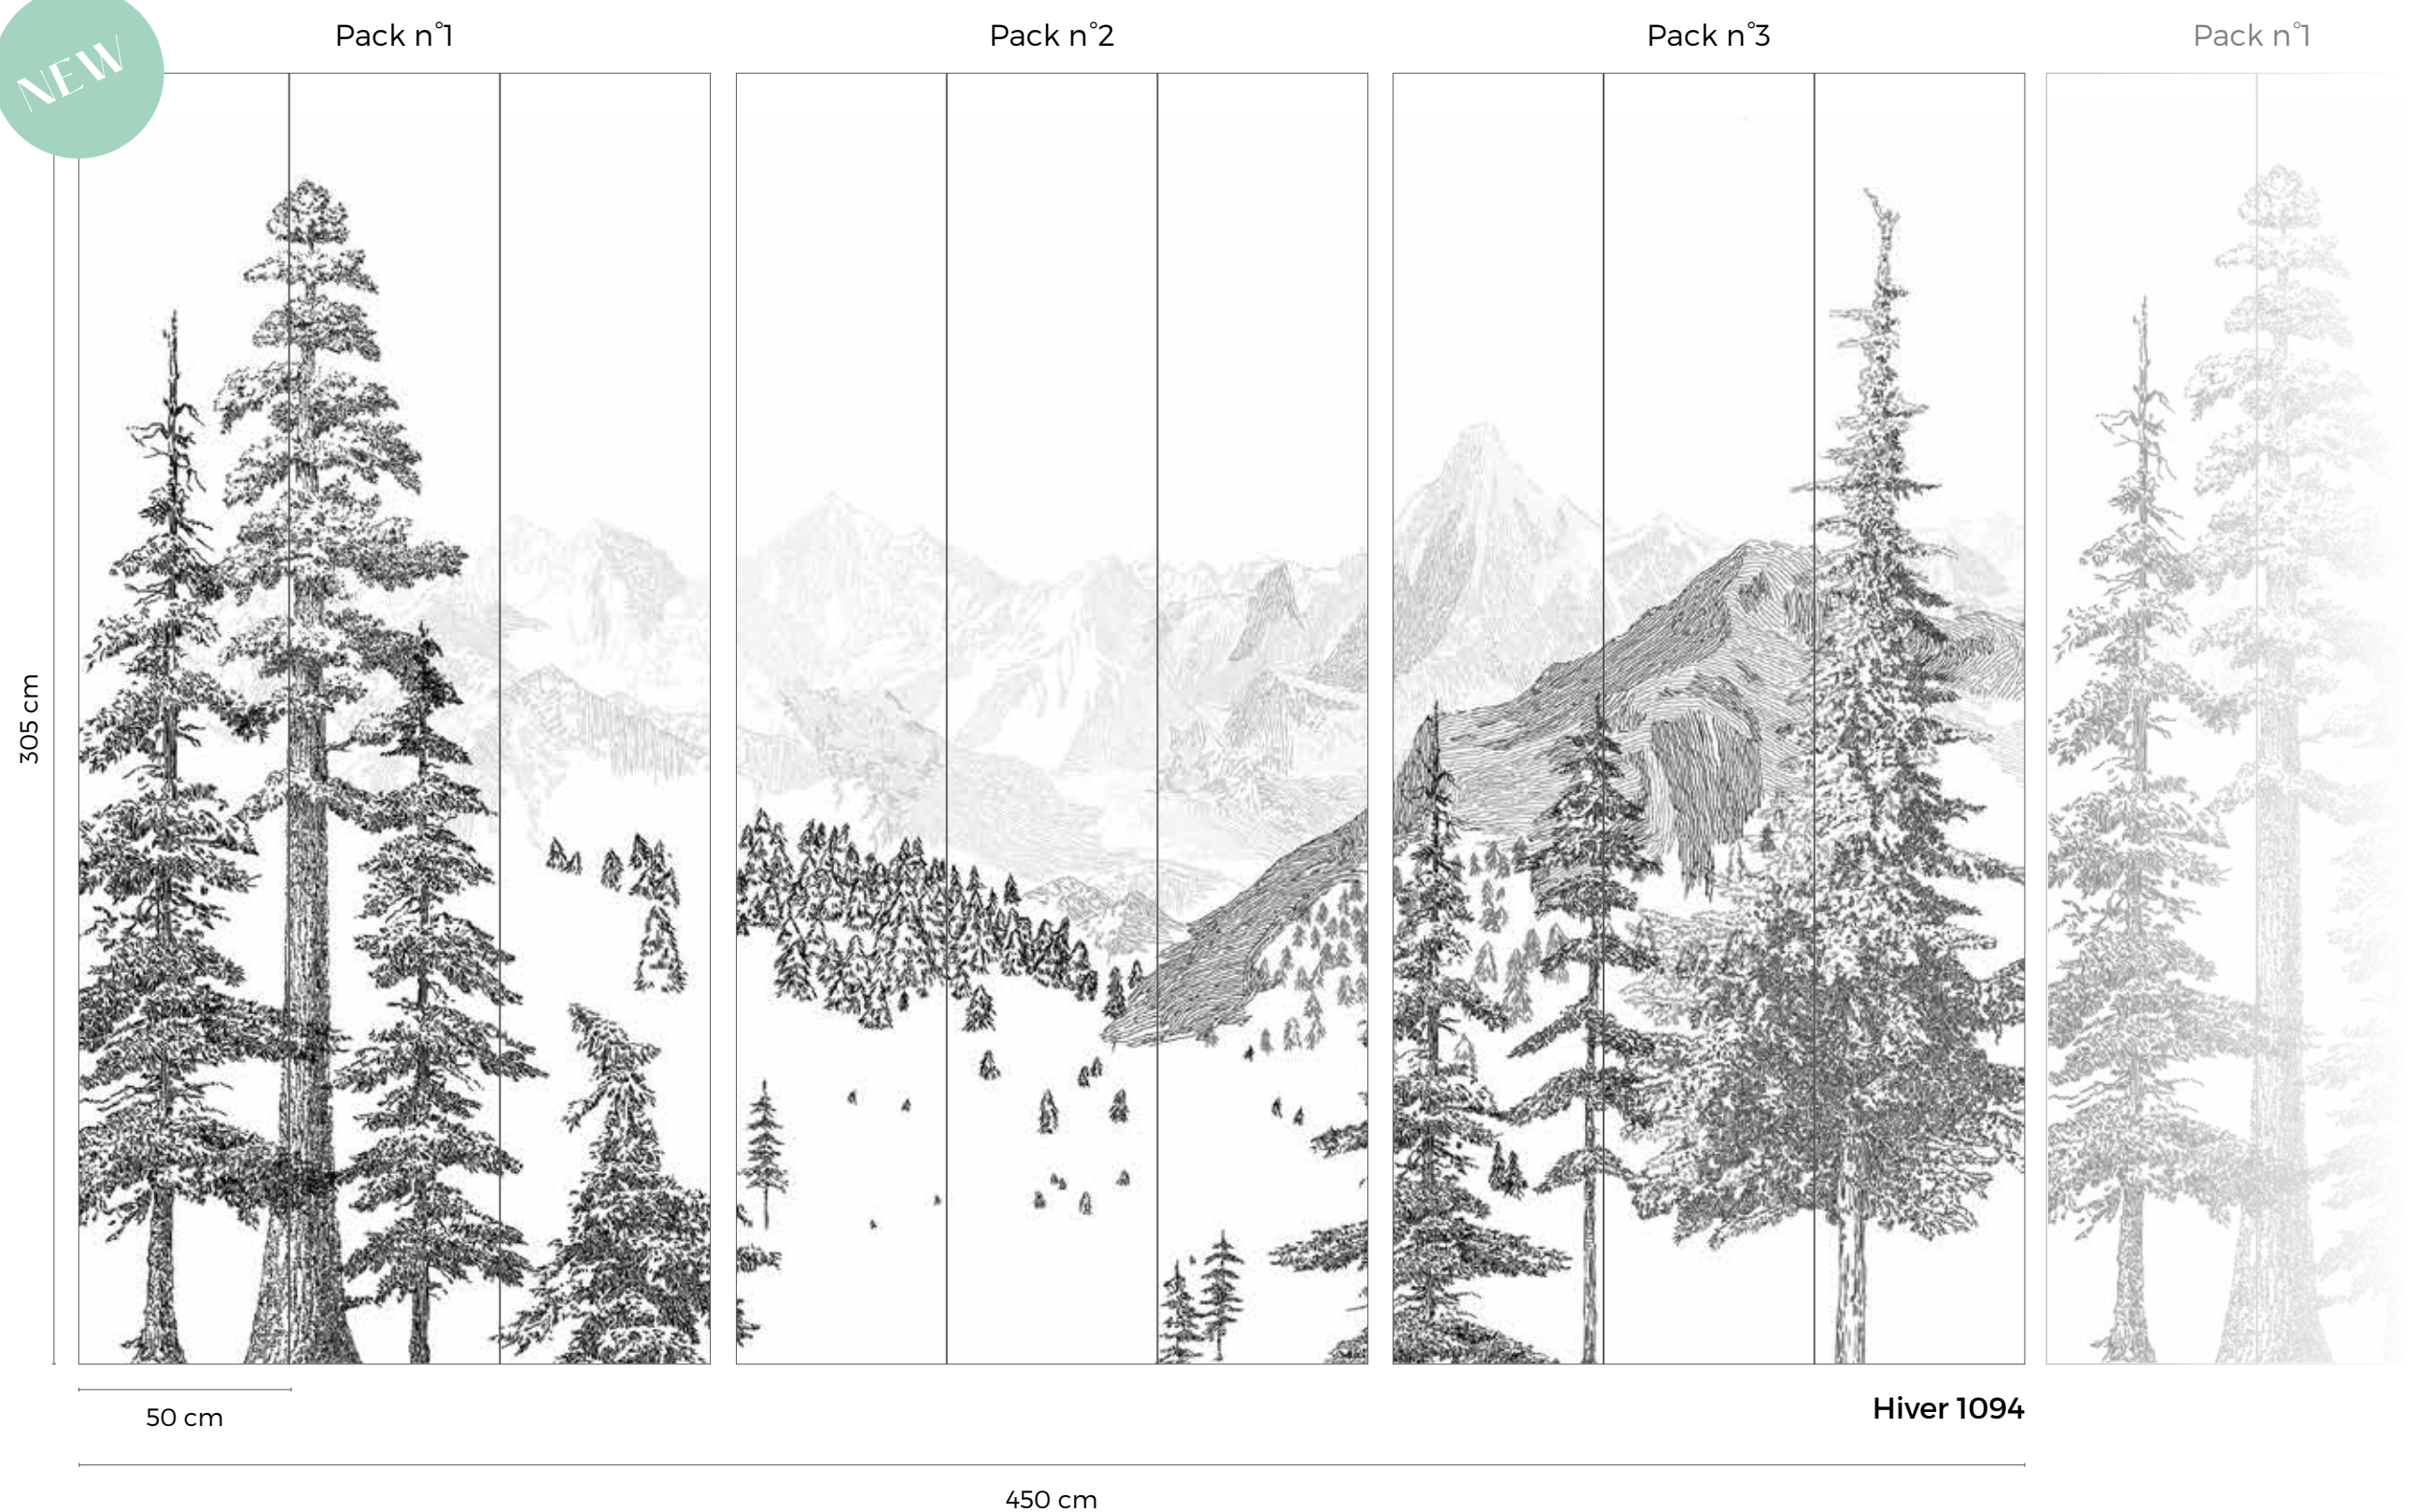

CARACTÉRISTIQUES

Matt washable non-woven wallpaper 155g

Made in France

MONTAGNE

PACKS ORIGINS

NEW

FORMAT & RACCORD

Décor composé de 3 packs : L 450 x H 305 cm
Chaque pack peut être vendu individuellement