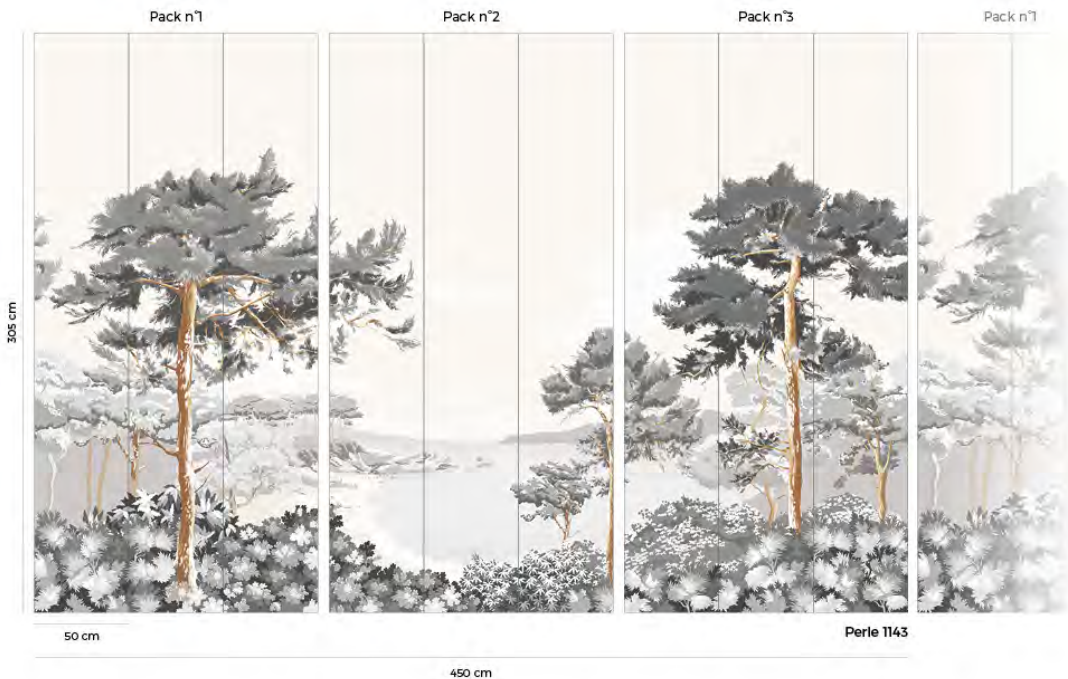

ORIGINS - PACK
Fresques

SEPTEMBRE 2023

PAPERMINT

QUIBERON

PACKS ORIGINS

FORMAT & RACCORD

Décor composé de 3 packs : L 450 x H 305 cm

Chaque pack peut être vendu individuellement