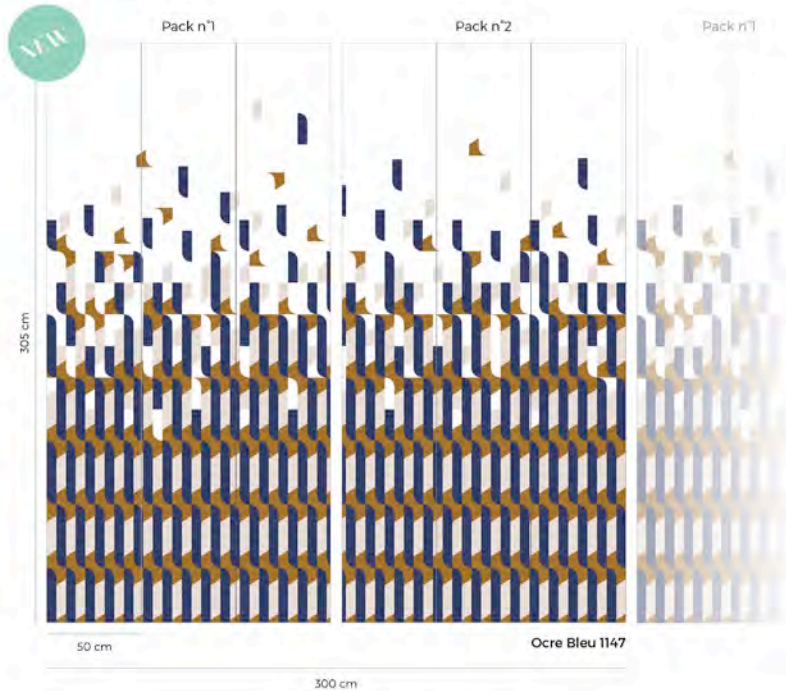

ALMA

PACKS ORIGINS

FORMAT & RACCORD

Décor raccordable de 2 packs : L 300 x H 305 cm

Chaque pack peut être vendu individuellement

Raccord : les packs n°1 et n°2 se raccordent à l'infini (attention à respecter des bords identiques).

SIZE & REPEAT

Connecting wallpanel of 2 packs : W 300 x H 305 cm

Available for sale individually

Repeat: Packs n°1 and n°2 can be connected endlessly (be careful to respect identical baths).

CARACTÉRISTIQUES

Papier peint intissé lavable : WallDecor MAT 155g

Fabriqué en France

CARACTÉRISTIQUES

Matt washable non-woven wallpaper 155g

Made in France