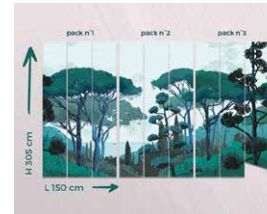

Toutes les nouveautés et une large sélection de fresques incontournables sont disponibles en packs standards H305 x L150 cm qui peuvent se raccorder à l'infini.

LES DIMENSIONS PERSONNALISÉES

Tous nos décors sont proposés en dimensions personnalisées par agrandissement ou réduction homothétique.

Adaptez la hauteur au centimètre près, la largeur s'ajuste au nombre de lés le plus proche. À l'aide du configurateur en ligne, sélectionnez les éléments suivants :

- modèle
- couleur
- type de papier

Intégrez vos dimensions, vous obtenez alors le cadrage que vous pouvez optimiser à l'aide de votre souris. Le tarif s'affiche automatiquement à chaque configuration.

LE SUR-MESURE *****

Le sur-mesure concerne les fresques et les papiers peints à motifs répétitifs.

Selon votre projet, tous les éléments (ou presque) du décor peuvent être modifiés, par exemple :

- Un changement d'échelle ou un zoom sur une partie du décor
- La largeur adaptée au centimètre près
- L'impression horizontale sans raccord
- L'adaptation d'une ou plusieurs couleurs
- La modification du design pour s'adapter aux contraintes du support (escalier, plafond, portes de placards, cadre...)
- L'intégration d'un soubassement de hauteur et couleur spécifique.