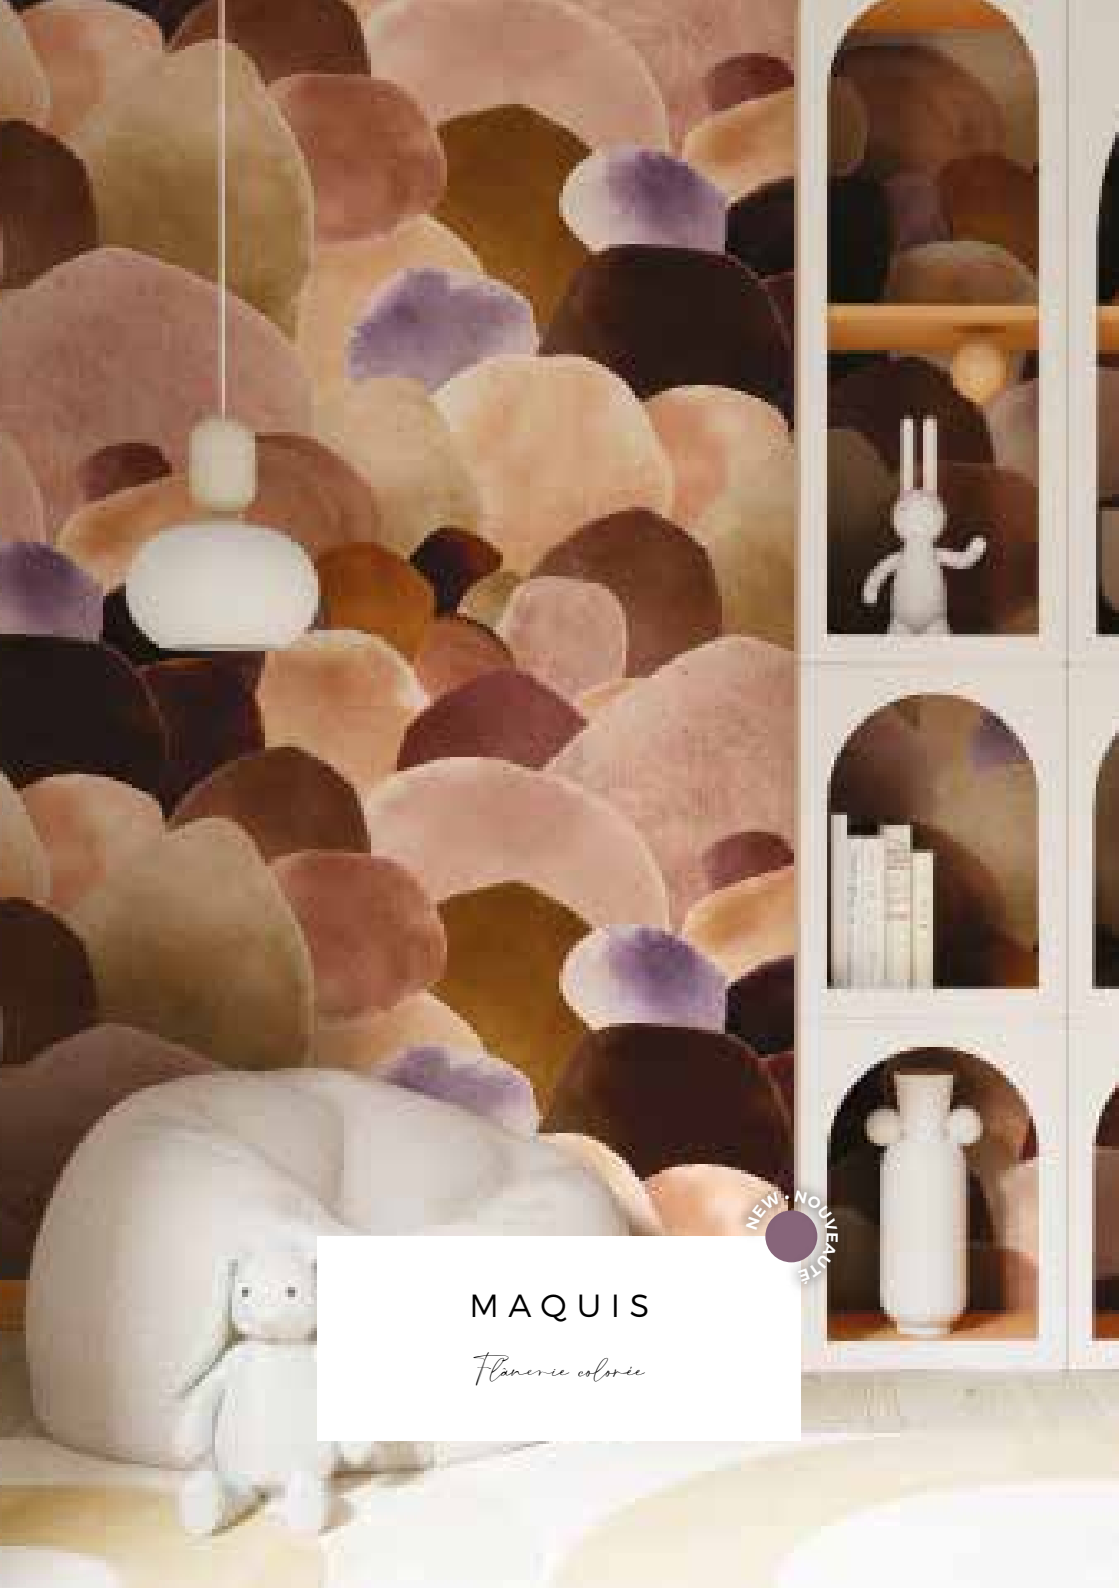

MAQUIS
Flamenco colorée