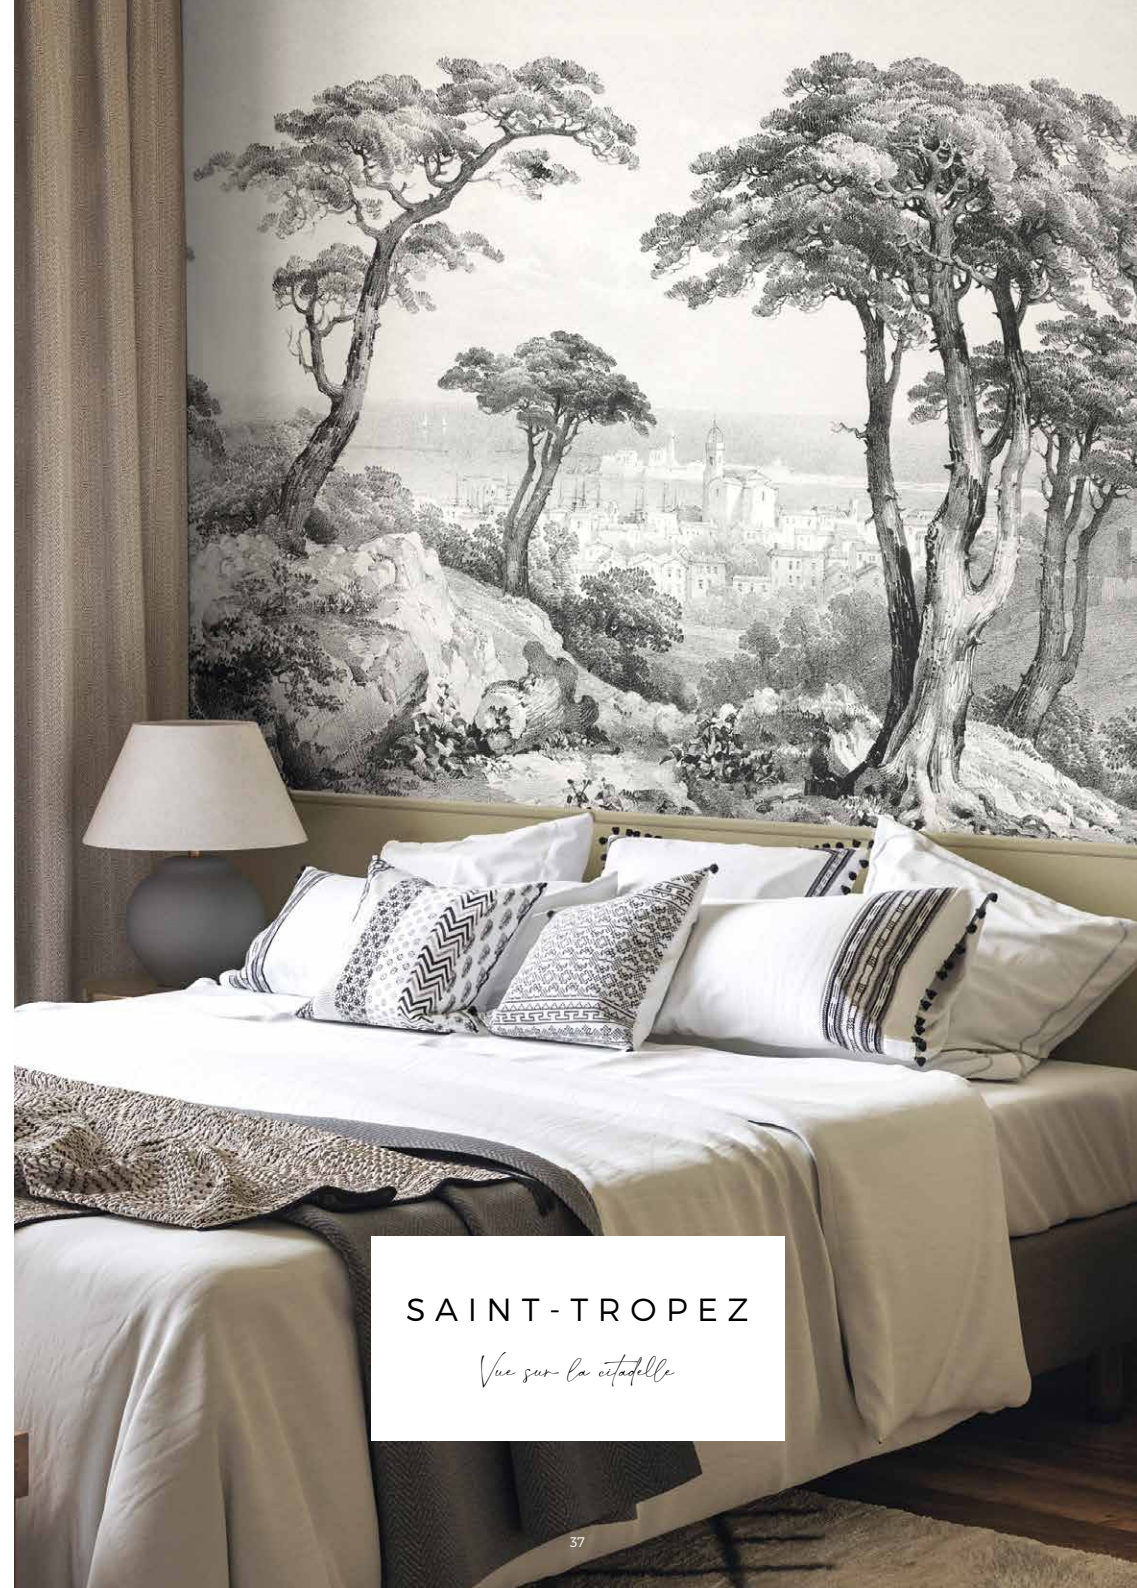

SAINT-TROPEZ

Vue sur la citadelle